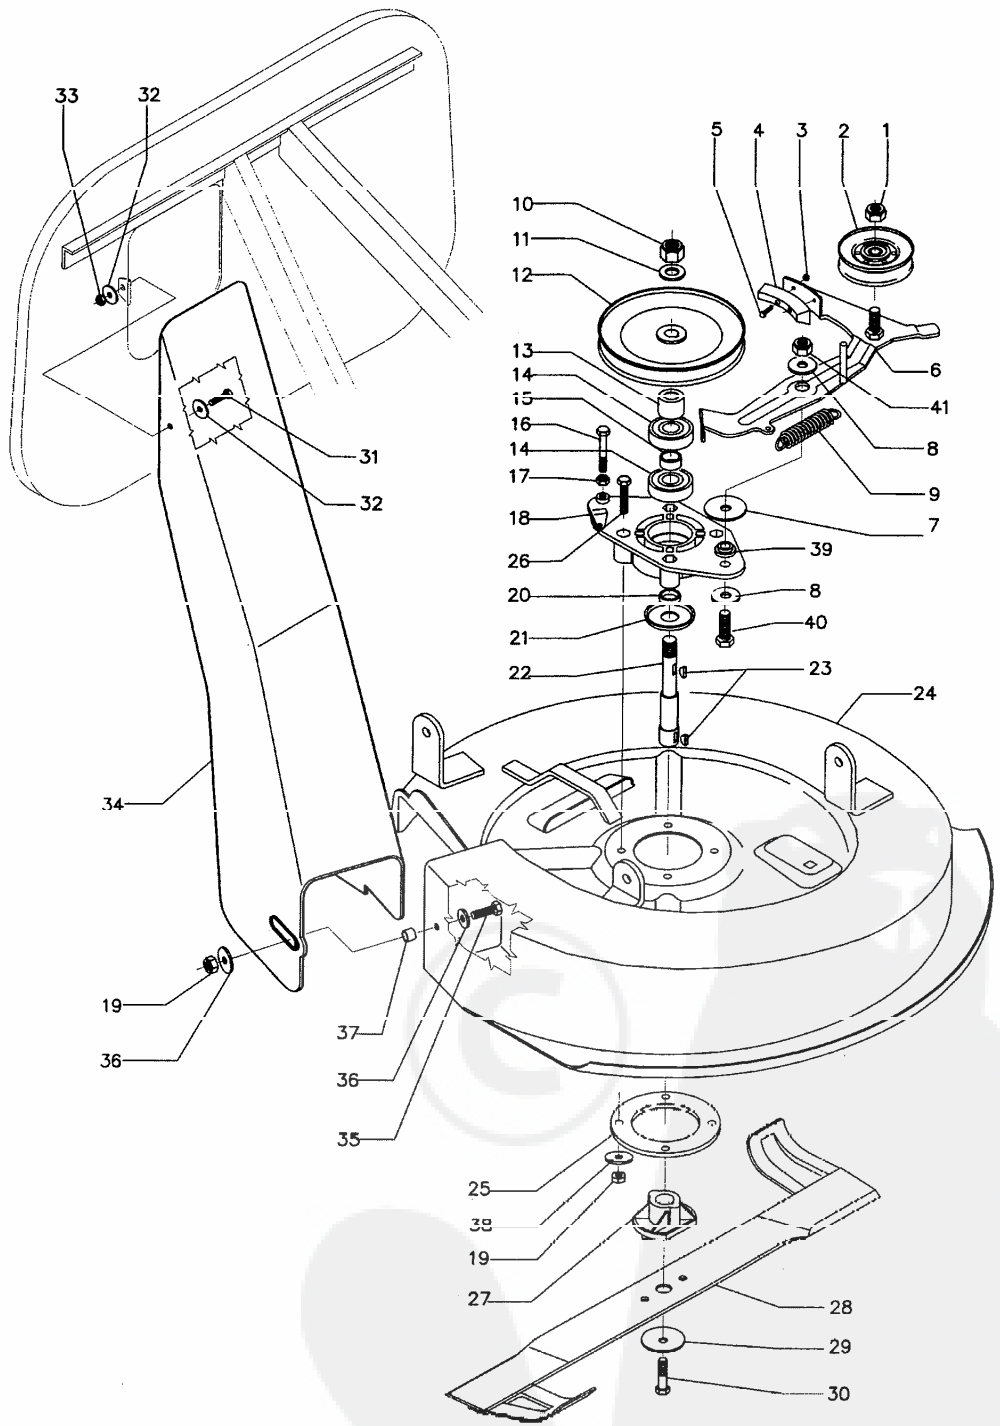

1	81.4702.000	21	23.0330.209	41	81.4703.000
2	34.0020.111	22	34.1020.350	42	34.1020.550 ●
3	81.4530.080	23	26.0050.202	43	34.1020.552 ●
4	34.1020.370	24	34.1020.500 ○	45	34.1020.548 ●
5	86.1931.000	25	34.1020.349	46	34.1020.540 ●
6	34.1020.361	26	86.2845.000	48	86.2556.000 ●
7	34.1020.366	27	34.0020.120	49	34.1020.544 ●
8	84.3884.000	28	34.1020.130 ○	50	34.1020.546 ●
9	34.1020.369 ○	29	84.6000.300	53	84.6000.150 ●
10	81.4794.000	30	86.2439.000	54	34.1020.135 ●
11	84.3994.000	31	86.2097.010	55	34.1020.368 ●
12	34.0020.109	32	84.3619.000	57	34.1020.558 ●
13	32.1005.217	33	81.4548.000	58	86.1930.000 ●
14	81.2649.000	34	34.1020.000	59	81.4530.000 ○
15	34.1020.352	35	86.2741.000	61	34.1020.140 ●
16	86.2952.000	36	84.3713.000	62	86.3995.000 ●
17	81.4580.000	37	22.0005.212		
18	34.1020.060	38	84.3685.000		
19	81.4588.000	39	34.1020.365	○	Mod. 67
20	34.1020.353	40	86.3750.000	●	Mod. 76