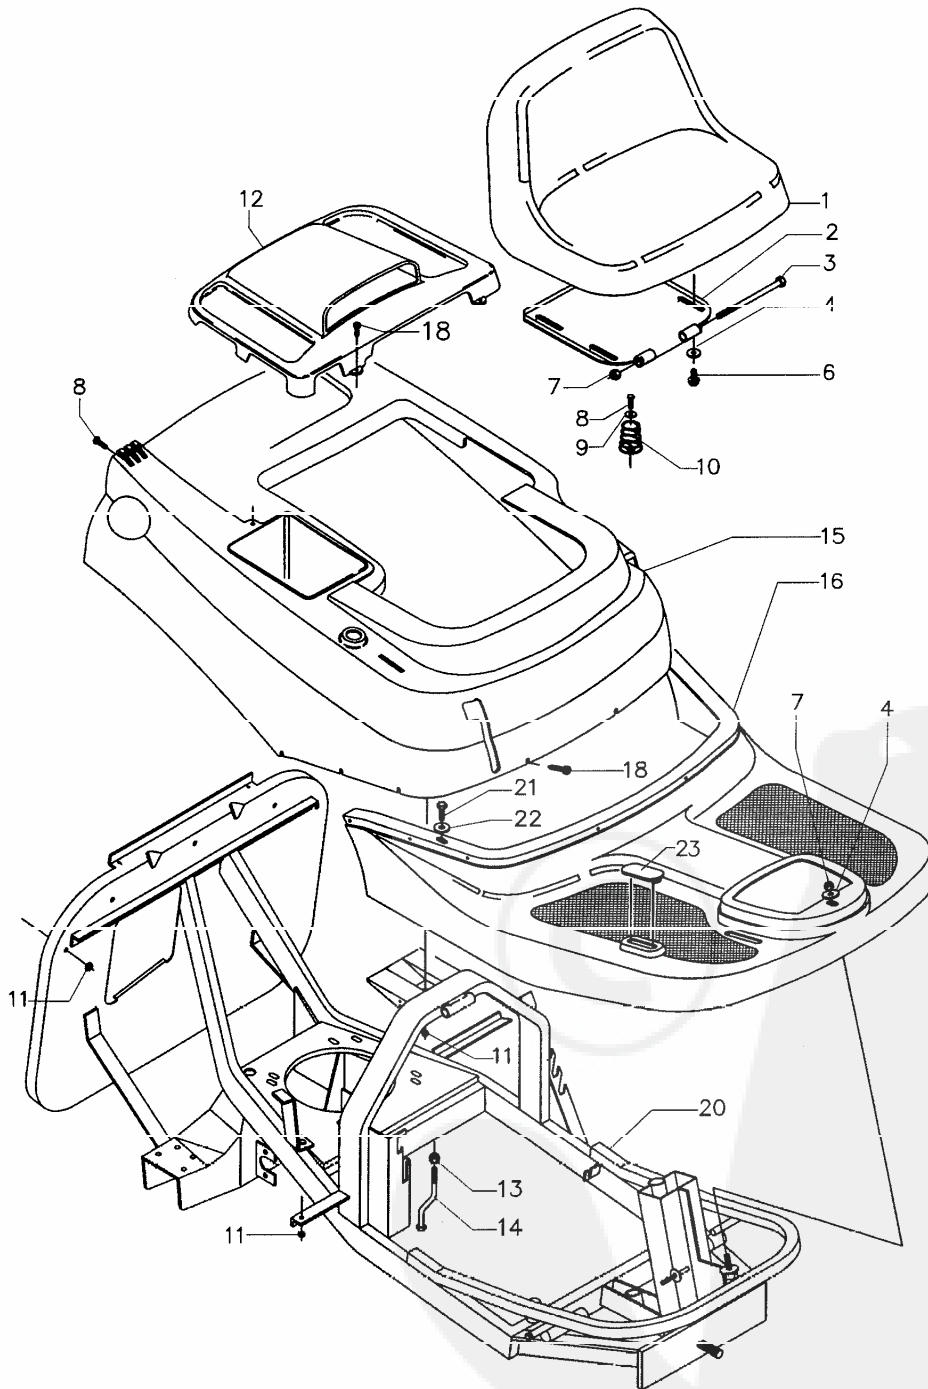

Rider

Asso & Asso 76

Catalogo parti di ricambio
Catalogue pieces détachées
Spare parts list
Ersatzteilliste

1	34.1005.900
2	34.1005.544
3	86.3085.000
4	84.3708.000
6	86.2494.000
7	81.4588.000
8	86.2097.010
9	84.3619.000
10	34.1005.550
11	81.4548.000
12	34.1005.922
13	81.4574.000
14	34.1005.313
15	34.1005.330
16	34.1005.914
18	86.3988.200
20	34.1005.252
21	86.2160.000
22	84.3622.000
23	34.1005.940

1	34.1012.900	18	84.3994.000
2	85.1380.000	19	34.1012.135
3	34.1025.164	20	34.1012.130 Ø22
4	34.1005.916	-	34.1012.132 Ø25
5	86.3988.200	21	34.1012.124
6	94.3543.000	22	34.1012.136
7	34.1025.163	23	34.1012.125
8	85.1700.000	-	34.1012.133 NYLON
9	27.0011.943	24	34.1012.106
10	34.1012.128	25	84.4084.500
11	85.1264.000	26	84.6000.000
12	34.1012.200	27	81.4787.000
13	34.0005.110	28	34.1025.150
14	34.1012.118	29	80.1042.000
15	34.1012.138	30	34.1025.165
16	27.0013.596	31	34.1025.166
17	81.4588.000	32	34.1012.119
		33	80.1040.060