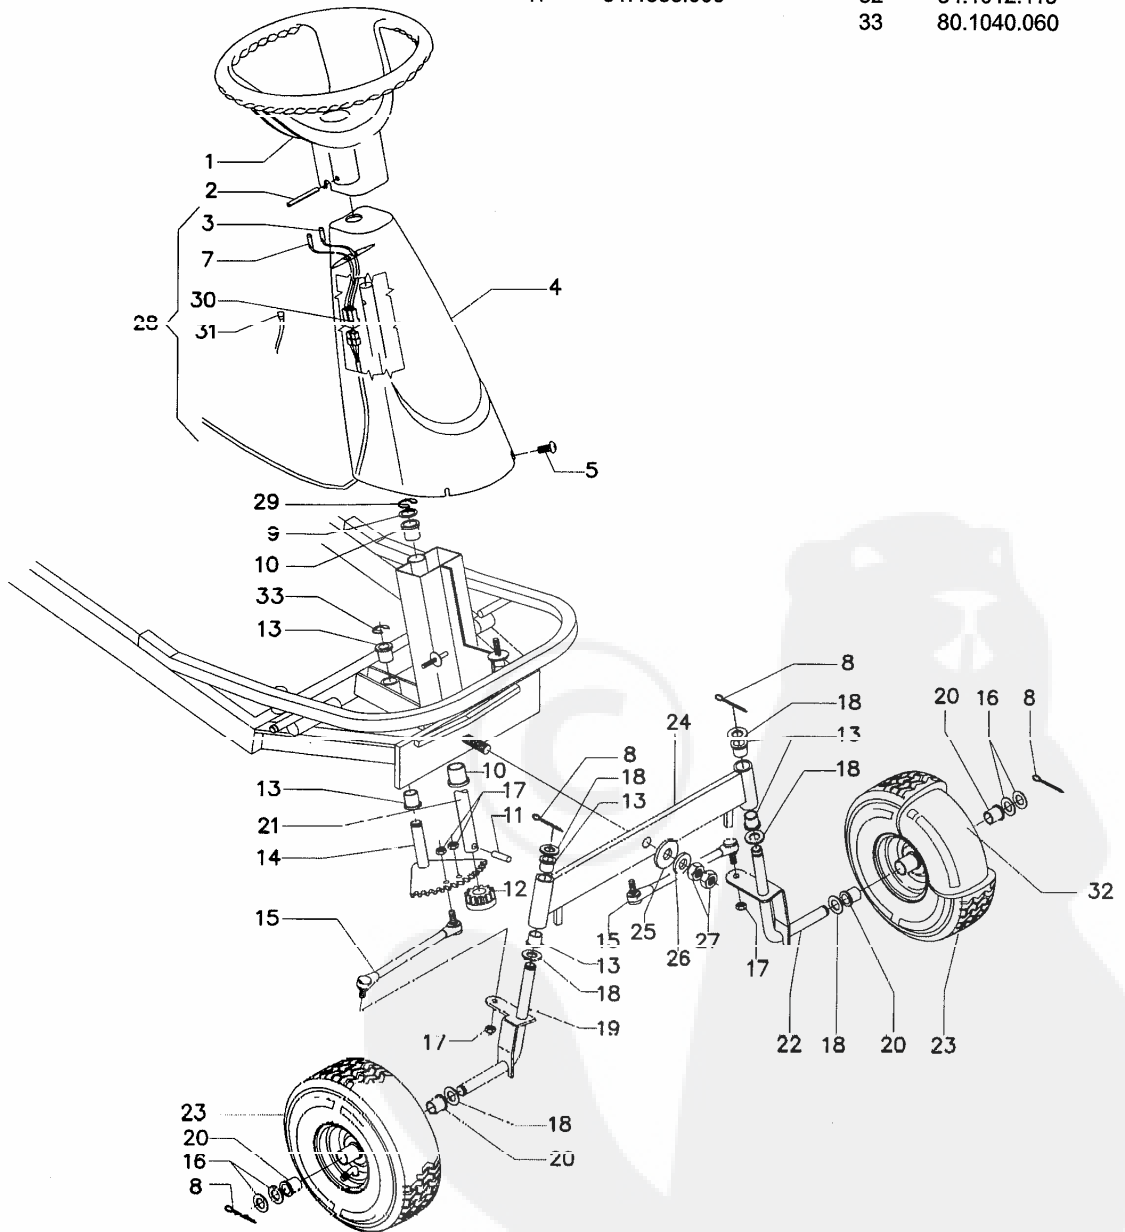

Rider

Asso & Asso 76

Catalogo parti di ricambio
Catalogue pieces détachées
Spare parts list
Ersatzteilliste

1	34.1005.900
2	34.1005.544
3	86.3085.000
4	84.3708.000
6	86.2494.000
7	81.4588.000
8	86.2097.010
9	84.3619.000
10	34.1005.550
11	81.4548.000
12	34.1005.922
13	81.4574.000
14	34.1005.313
15	34.1005.330
16	34.1005.914
18	86.3988.200
20	34.1005.252
21	86.2160.000
22	84.3622.000
23	34.1005.940

1	34.1012.900	18	84.3994.000
2	85.1380.000	19	34.1012.135
3	34.1025.164	20	34.1012.130 Ø22
4	34.1005.916	-	34.1012.132 Ø25
5	86.3988.200	21	34.1012.124
6	94.3543.000	22	34.1012.136
7	34.1025.163	23	34.1012.125
8	85.1700.000	-	34.1012.133 NYLON
9	27.0011.943	24	34.1012.106
10	34.1012.128	25	84.4084.500
11	85.1264.000	26	84.6000.000
12	34.1012.200	27	81.4787.000
13	34.0005.110	28	34.1025.150
14	34.1012.118	29	80.1042.000
15	34.1012.138	30	34.1025.165
16	27.0013.596	31	34.1025.166
17	81.4588.000	32	34.1012.119
		33	80.1040.060