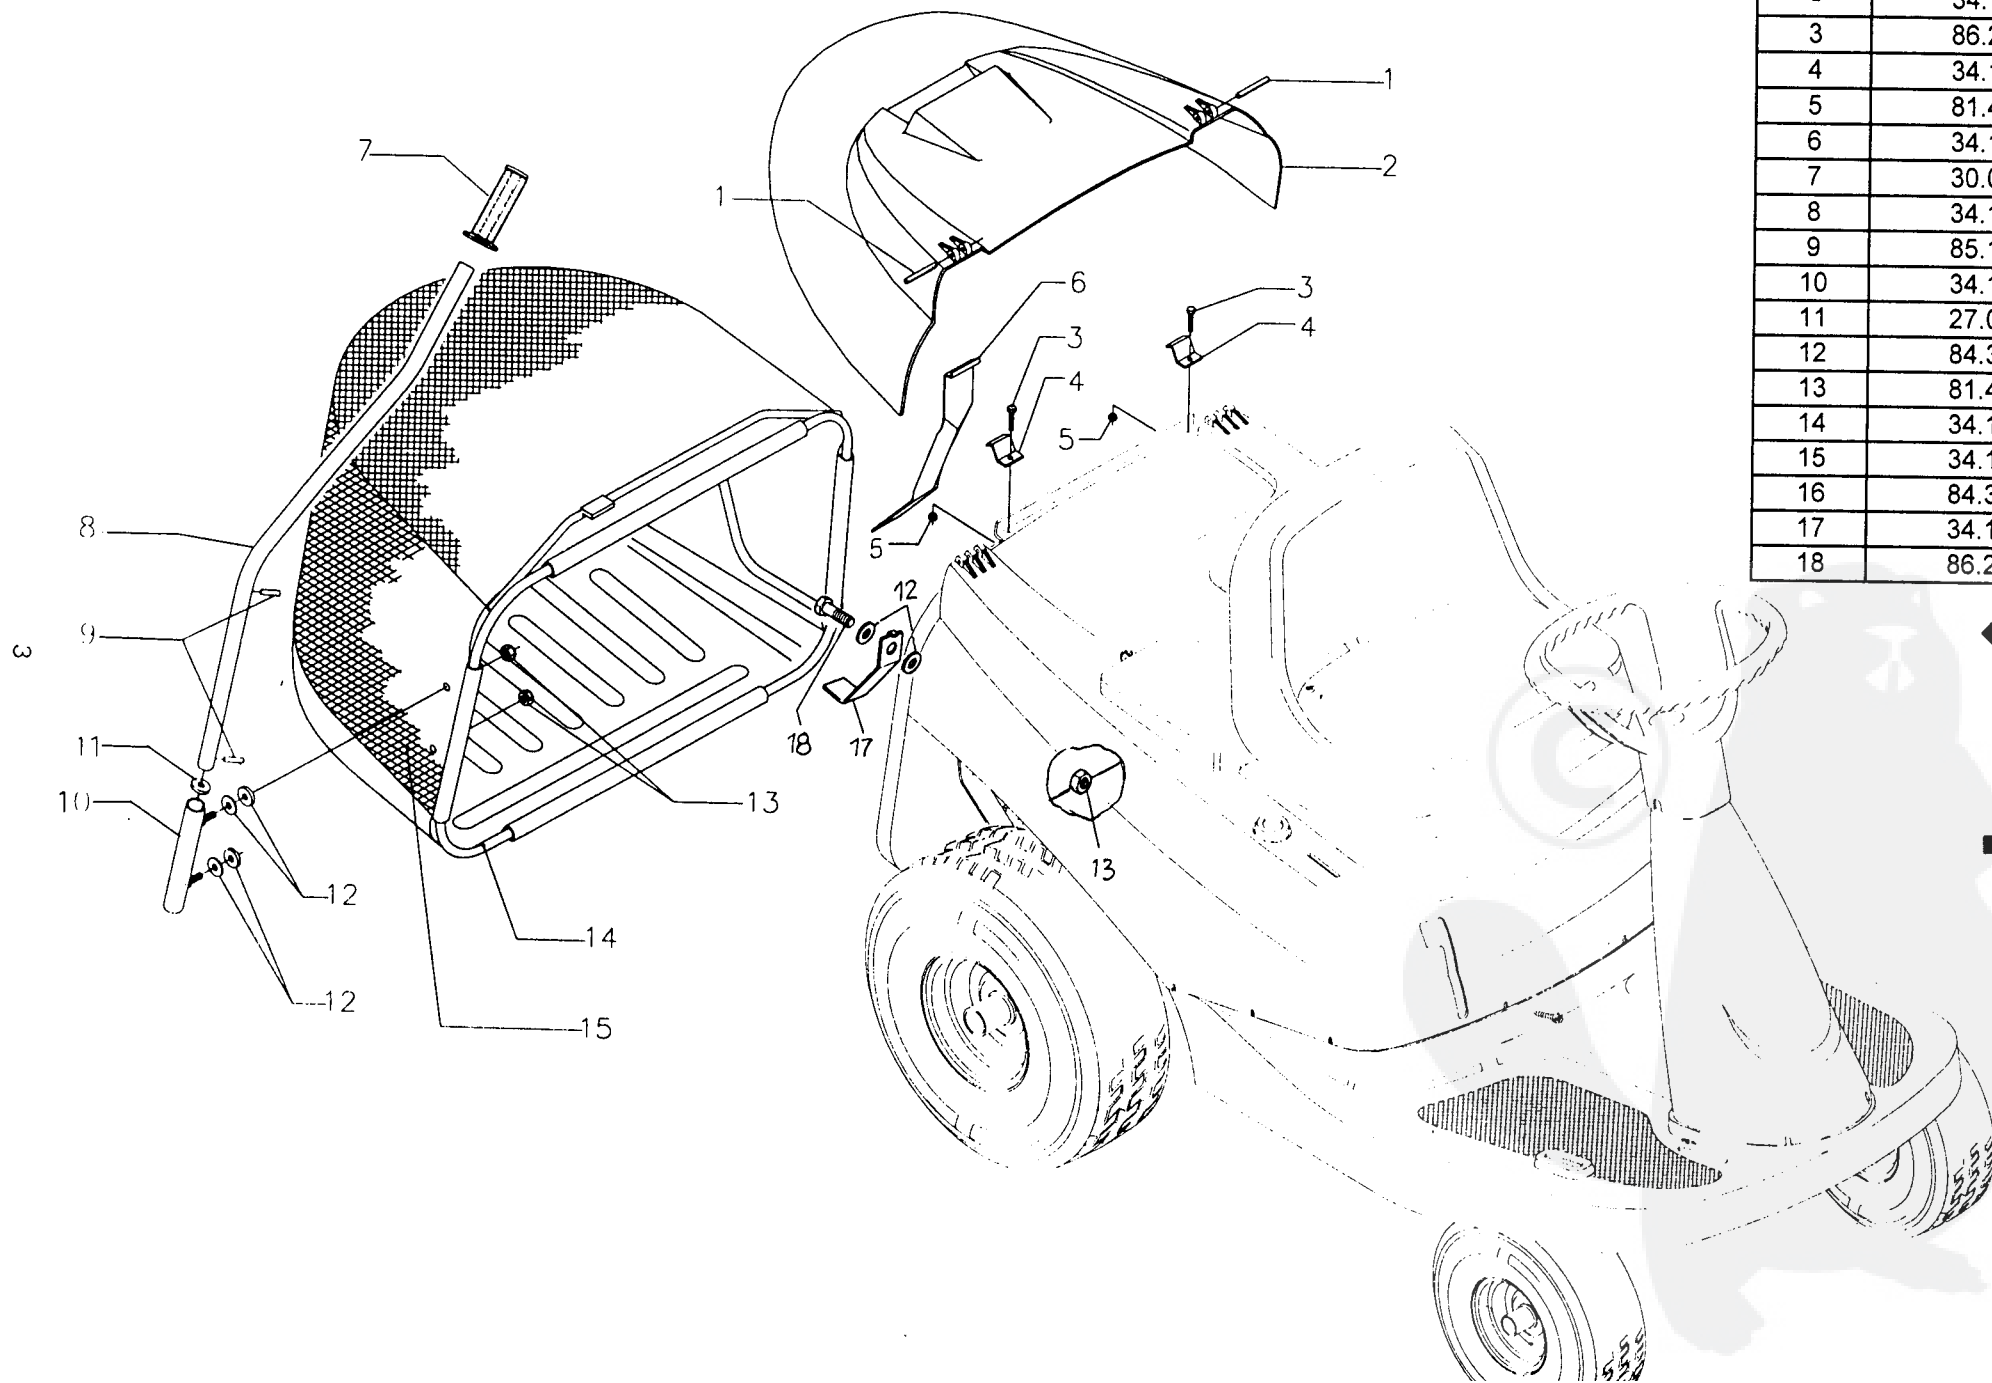

NR.	CODICE
1	85.1137.000
2	34.1005.917 ◆
-	34.1005.911 ■
3	86.2097.010
4	34.1020.522
5	81.4548.000
6	34.1020.526
7	30.0010.050
8	34.1020.515
9	85.1145.000
10	34.1020.510
11	27.0011.943
12	84.3708.000
13	81.4588.000
14	34.1020.506
15	34.1020.520
16	84.3622.000
17	34.1020.528
18	86.2555.000

◆ ROSSO
ROUGE
RED
ROT

■ VERDE
VERT
GREEN
GRÜN