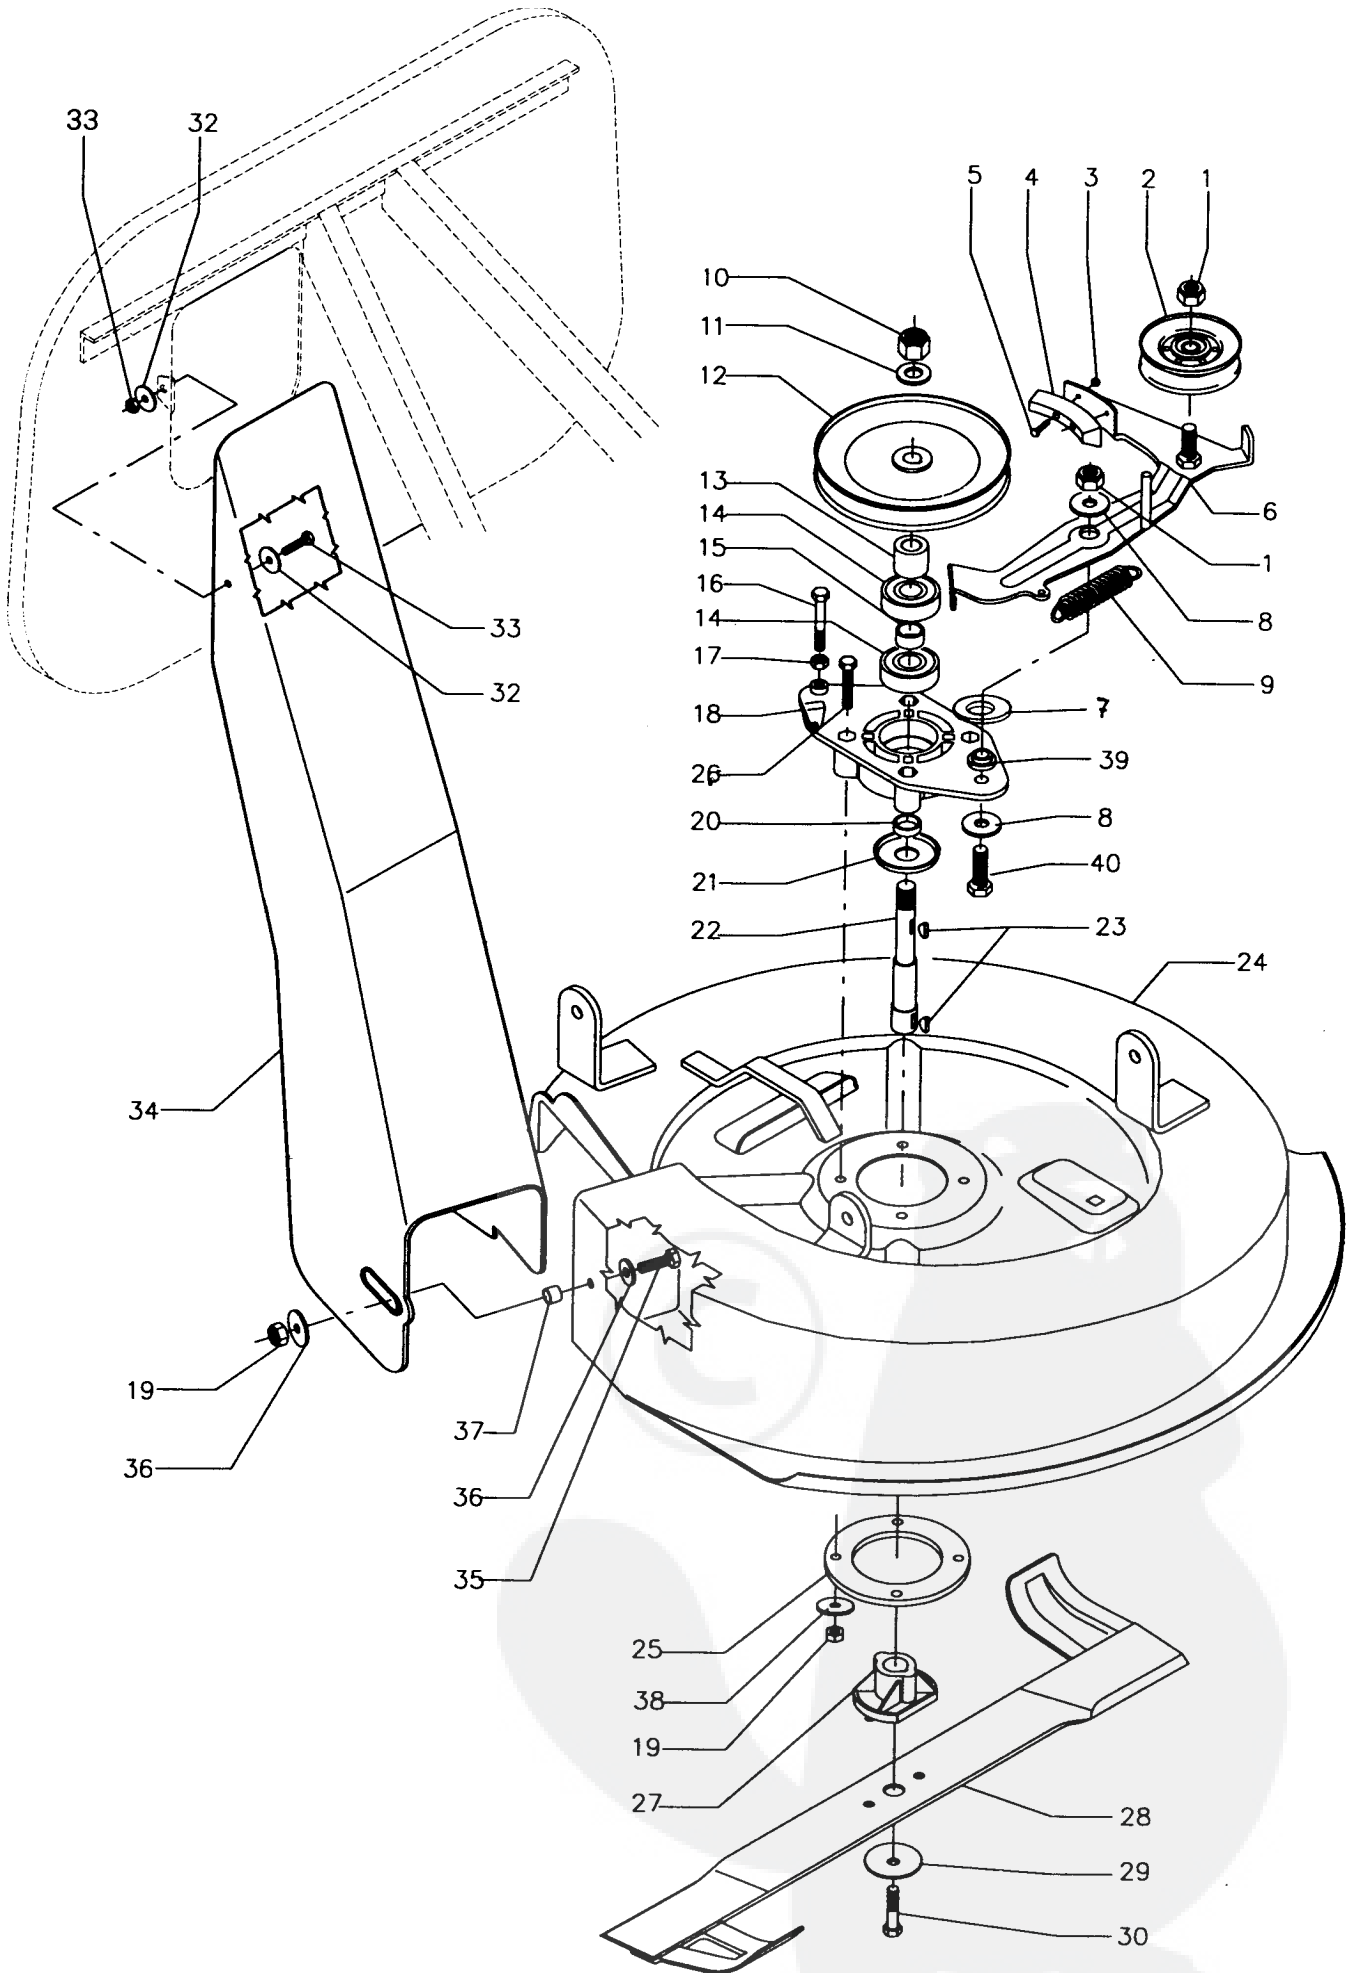

NR.	CODICE	NR.	CODICE	NR.	CODICE
1	81.4703.000	14	81.2648.000	27	34.0020.120
2	34.0020.111	15	34.1020.352	28	34.1020.130
3	81.4530.080	16	86.2952.000	29	84.6000.300
4	34.1020.370	17	81.4580.000	30	86.2439.000
5	86.1931.000	18	34.1020.060	31	86.2097.010
6	34.1020.360	19	81.4588.000	32	84.3619.000
7	34.1020.366	20	34.1020.353	33	81.4548.000
8	84.3884.000	21	23.0330.209	34	34.1020.900
9	34.1020.369	22	34.1020.350	35	86.2741.000
10	81.4794.000	23	26.0050.202	36	84.3713.000
11	84.3994.000	24	34.1020.500	37	22.0005.212
12	34.0020.109	25	34.1020.355	38	84.3685.000
13	32.1005.217	26	86.2845.000	39	34.1020.365
				40	86.3750.000

Mod. SLALOM '76

NR.	CODICE
41	86.2845.000
42	34.1020.550
43	34.1020.552
44	34.1020.350
45	34.1020.548
46	34.1020.540
48	86.2556.000
49	34.1020.544
50	34.1020.546
51	84.3685.000
52	81.4588.000
53	84.6000.150
54	34.1020.135
55	34.1020.368
56	34.1020.355
57	34.1020.558
58	86.1930.000
59	81.4530.080
60	34.1020.575