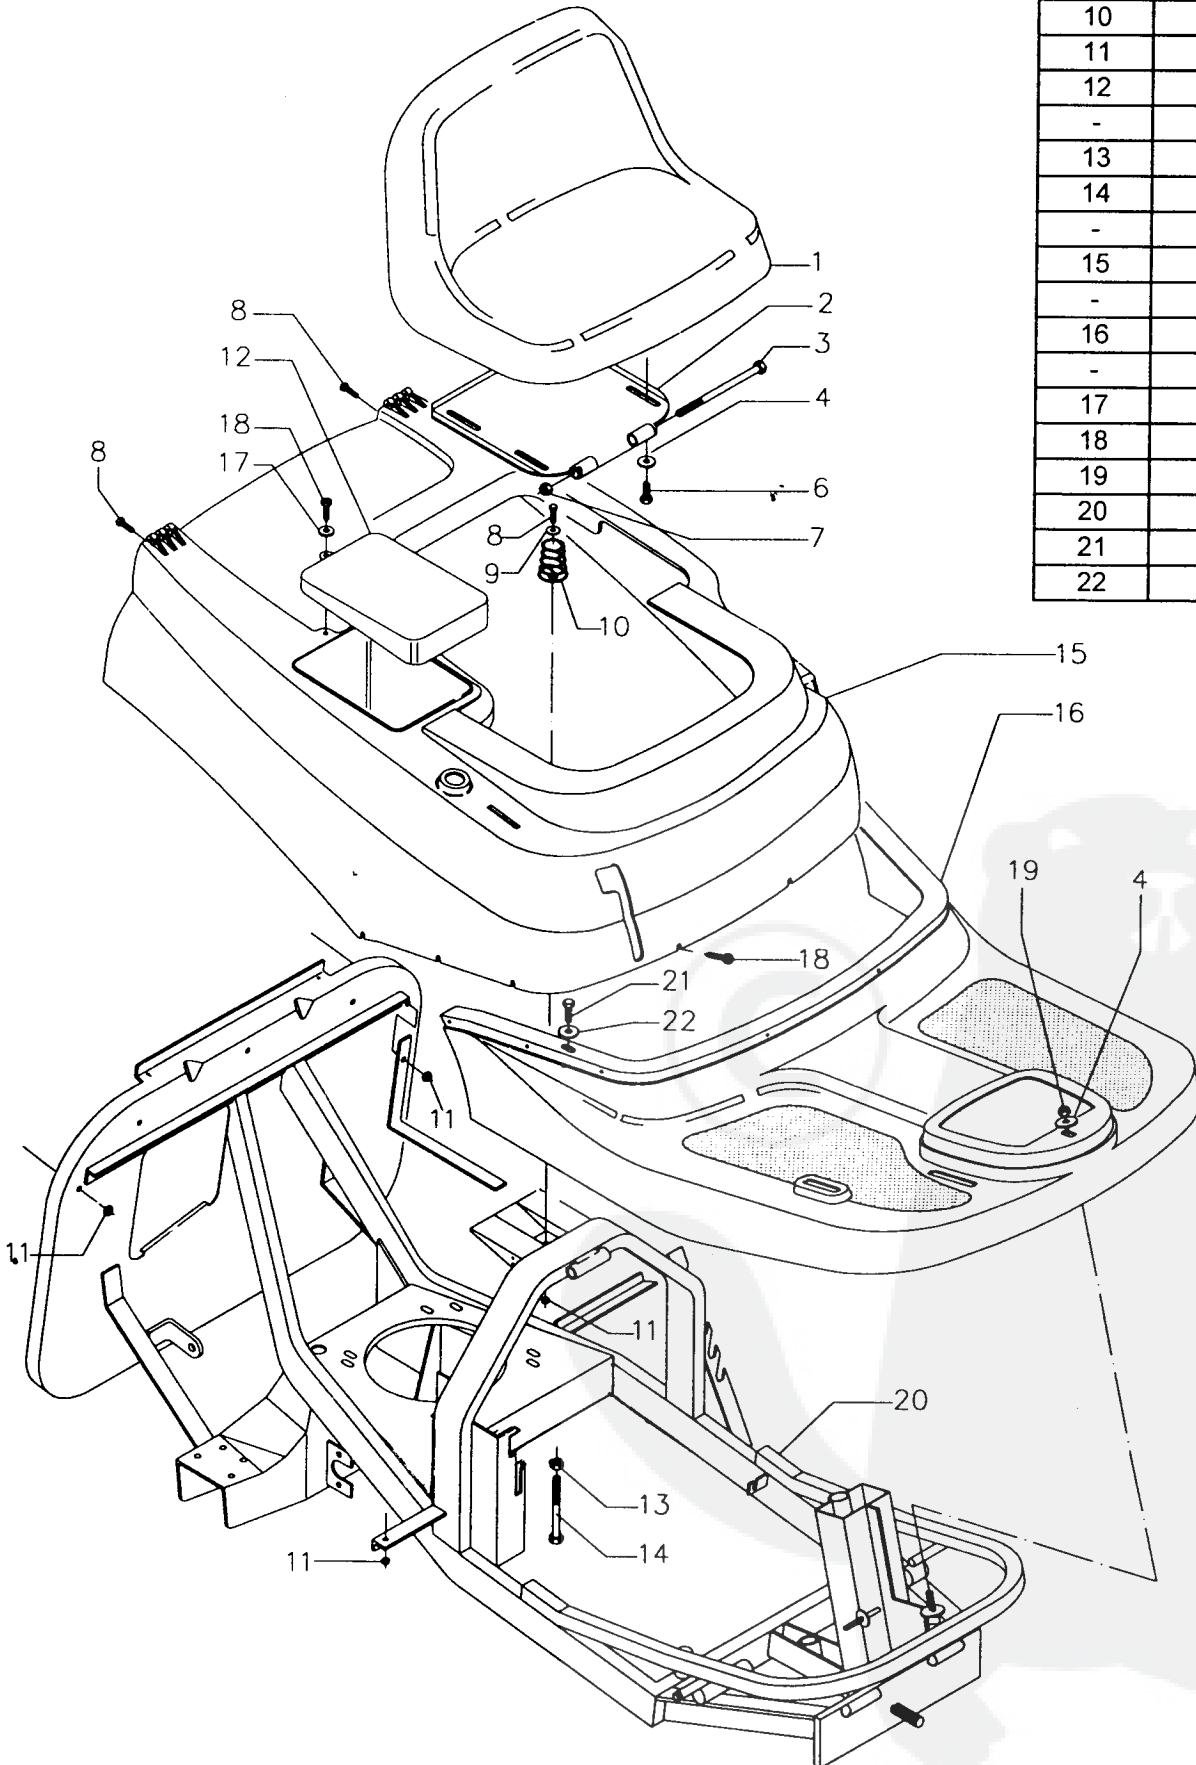

Rider “Slalom” & “Slalom 76”

HYDROSTATIQUE

CATALOGO PARTI DI RICAMBIO
CATALOGUE PIECES DÉTACHÉES
SPARE PARTS LIST
ERSATZTEILLISTE

NR.	CODICE
1	34.1005.900
2	34.1005.544
3	86.3085.000
4	84.3708.000
6	86.2494.000
7	81.4588.000
8	86.2097.010
9	84.3619.000
10	34.1005.550
11	81.4548.000
12	34.1005.918 ◆
-	34.1005.913 ■
13	81.4574.000
14	86.3051.030
-	34.1005.313 ●
15	34.1005.915 ◆
-	34.1005.910 ■
16	34.1005.903 ▲
-	34.1005.914 ◆
17	84.3543.000
18	86.3988.200
19	81.4588.000
20	34.1005.252
21	86.2160.000
22	84.3622.000

NR.	CODICE
1	85.1137.000
2	34.1005.917 ◆
-	34.1005.911 ■
3	86.2097.010
4	34.1020.522
5	81.4548.000
6	34.1020.526
7	30.0010.050
8	34.1020.515
9	85.1145.000
10	34.1020.510
11	27.0011.943
12	84.3708.000
13	81.4588.000
14	34.1020.506
15	34.1020.520
16	84.3622.000
17	34.1020.528
18	86.2555.000