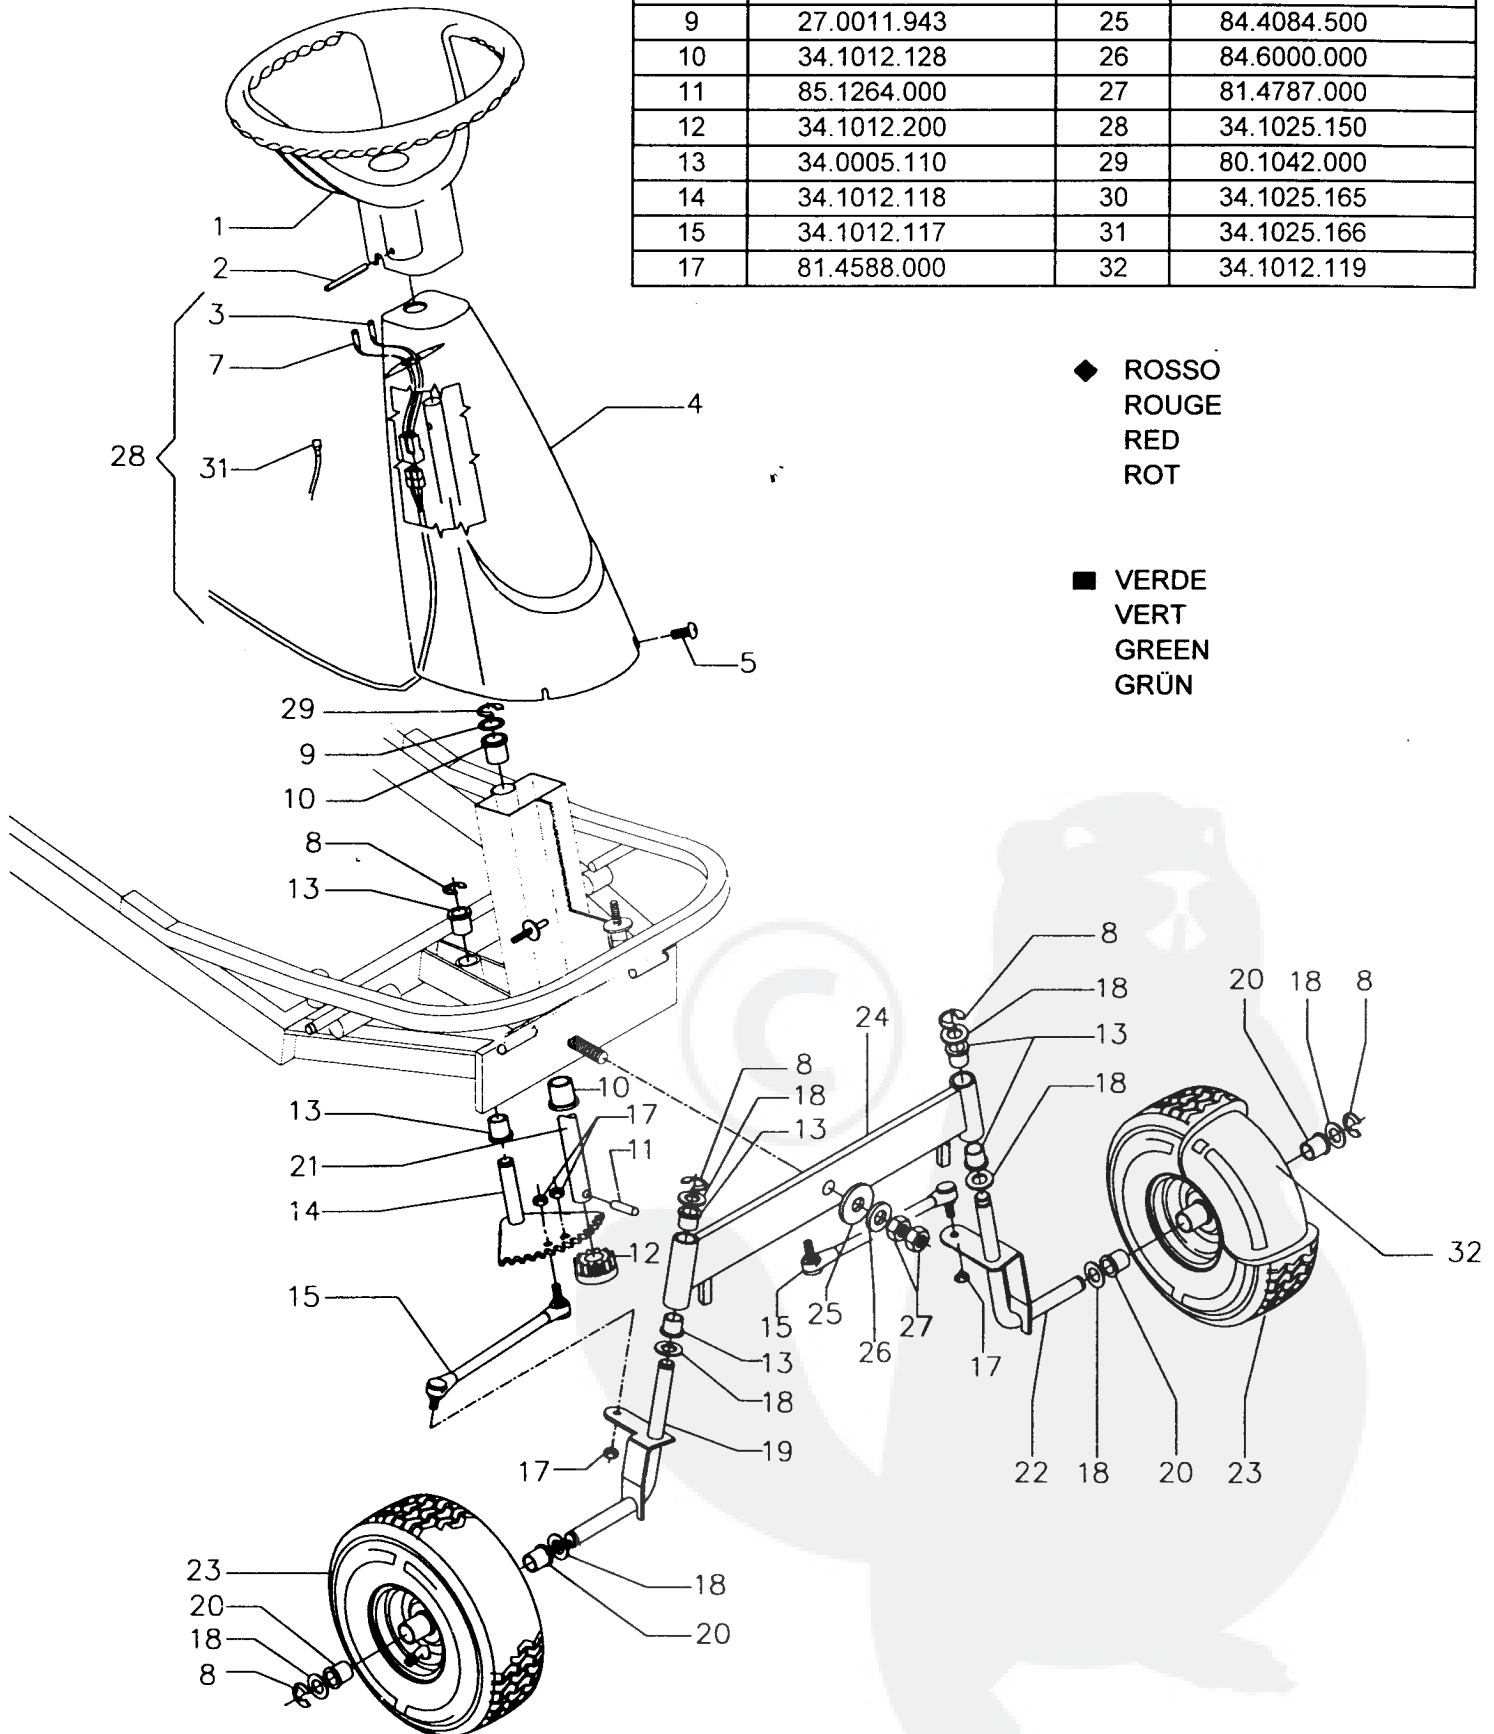

Rider “Slalom” & “Slalom 76”

HYDROSTATIQUE

CATALOGO PARTI DI RICAMBIO
CATALOGUE PIECES DÉTACHÉES
SPARE PARTS LIST
ERSATZTEILLISTE

NR.	CODICE
1	34.1005.900
2	34.1005.544
3	86.3085.000
4	84.3708.000
6	86.2494.000
7	81.4588.000
8	86.2097.010
9	84.3619.000
10	34.1005.550
11	81.4548.000
12	34.1005.918 ◆
-	34.1005.913 ■
13	81.4574.000
14	86.3051.030
-	34.1005.313 ●
15	34.1005.915 ◆
-	34.1005.910 ■
16	34.1005.903 ▲
-	34.1005.914 ◆
17	84.3543.000
18	86.3988.200
19	81.4588.000
20	34.1005.252
21	86.2160.000
22	84.3622.000

◆ ROSSO
ROUGE
RED
ROT

■ VERDE
VERT
GREEN
GRÜN

▲ GRIGIO
GRIS
GREY
GRAU

● SLALOM 76

NR.	CODICE	NR.	CODICE
1	34.1012.900	18	84.3994.000
2	85.1380.000	19	34.1012.109
3	34.1025.164	20	34.1012.130 Ø22
4	34.1005.916	◆	34.1012.132 Ø25
-	34.1005.912	■	34.1012.124
5	86.3988.200	22	34.1012.110
6	84.3543.000	23	34.1012.114 ral 7011
7	34.1025.163	-	34.1012.125 ral 1004
8	80.1040.060	24	34.1012.105
9	27.0011.943	25	84.4084.500
10	34.1012.128	26	84.6000.000
11	85.1264.000	27	81.4787.000
12	34.1012.200	28	34.1025.150
13	34.0005.110	29	80.1042.000
14	34.1012.118	30	34.1025.165
15	34.1012.117	31	34.1025.166
17	81.4588.000	32	34.1012.119

NR.	CODICE
1	85.1137.000
2	34.1005.917 ◆
-	34.1005.911 ■
3	86.2097.010
4	34.1020.522
5	81.4548.000
6	34.1020.526
7	30.0010.050
8	34.1020.515
9	85.1145.000
10	34.1020.510
11	27.0011.943
12	84.3708.000
13	81.4588.000
14	34.1020.506
15	34.1020.520
16	84.3622.000
17	34.1020.528
18	86.2555.000

Mod. SLALOM '76

NR.	CODICE
41	86.2845.000
42	34.1020.550
43	34.1020.552
44	34.1020.350
45	34.1020.548
46	34.1020.540
48	86.2556.000
49	34.1020.544
50	34.1020.546
51	84.3685.000
52	81.4588.000
53	84.6000.150
54	34.1020.135
55	34.1020.368
56	34.1020.355
57	34.1020.558
58	86.1930.000
59	81.4530.080
60	34.1020.575