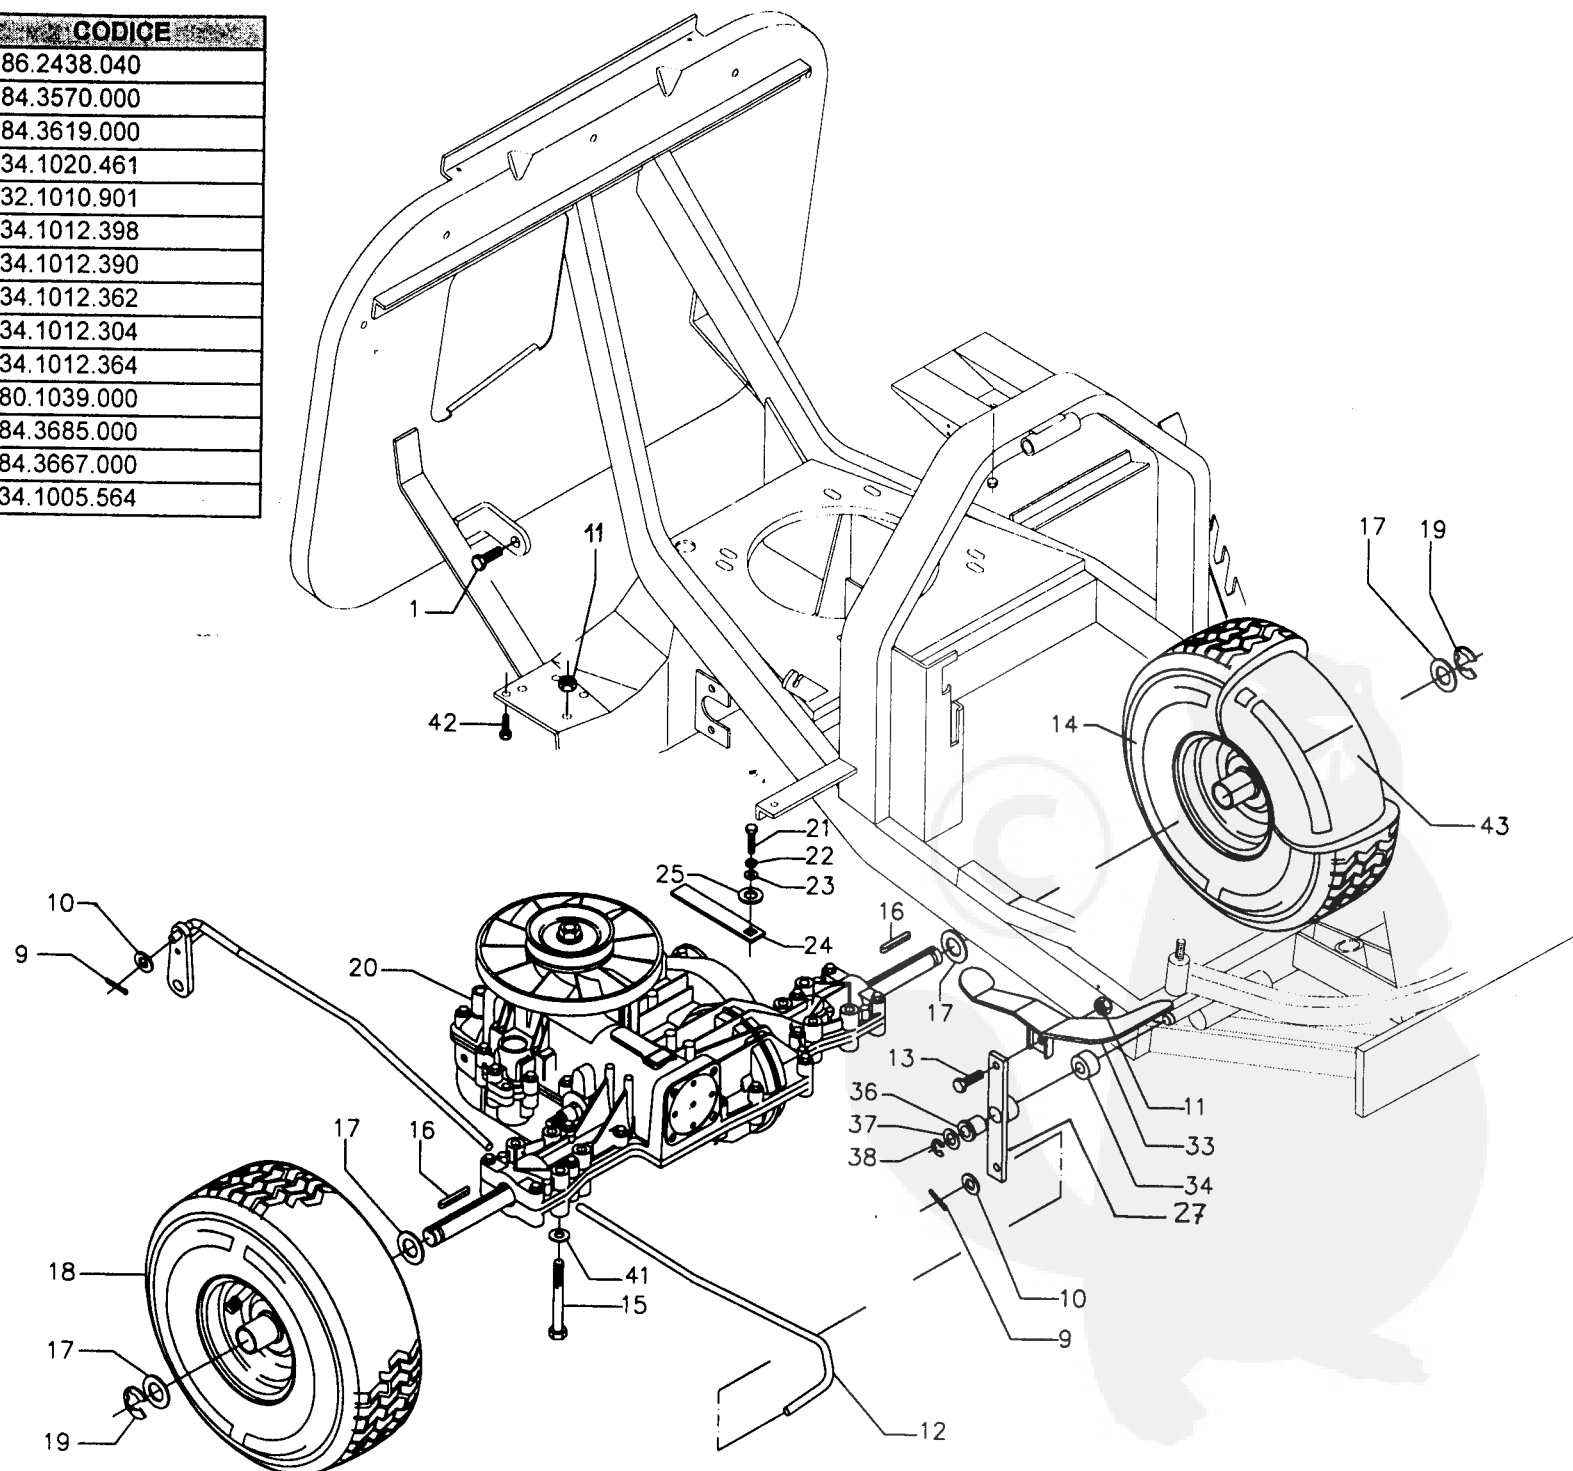

NR.	CODICE	NR.	CODICE
1	86.2582.000	21	86.2438.040
9	85.1700.000	22	84.3570.000
10	84.3812.000	23	84.3619.000
11	81.4588.000	24	34.1020.461
12	34.1012.385	25	32.1010.901
13	86.2546.000	27	34.1012.398
14	34.1005.562 ral 7011	33	34.1012.390
-	34.1005.568 ral 1004	34	34.1012.362
15	86.2944.000	36	34.1012.304
16	27.0010.145	37	34.1012.364
17	34.1005.557	38	80.1039.000
18	34.1005.560 ral 7011	41	84.3685.000
-	34.1005.567 ral 1004	42	84.3667.000
19	80.1042.000	43	34.1005.564
20	34.0005.126