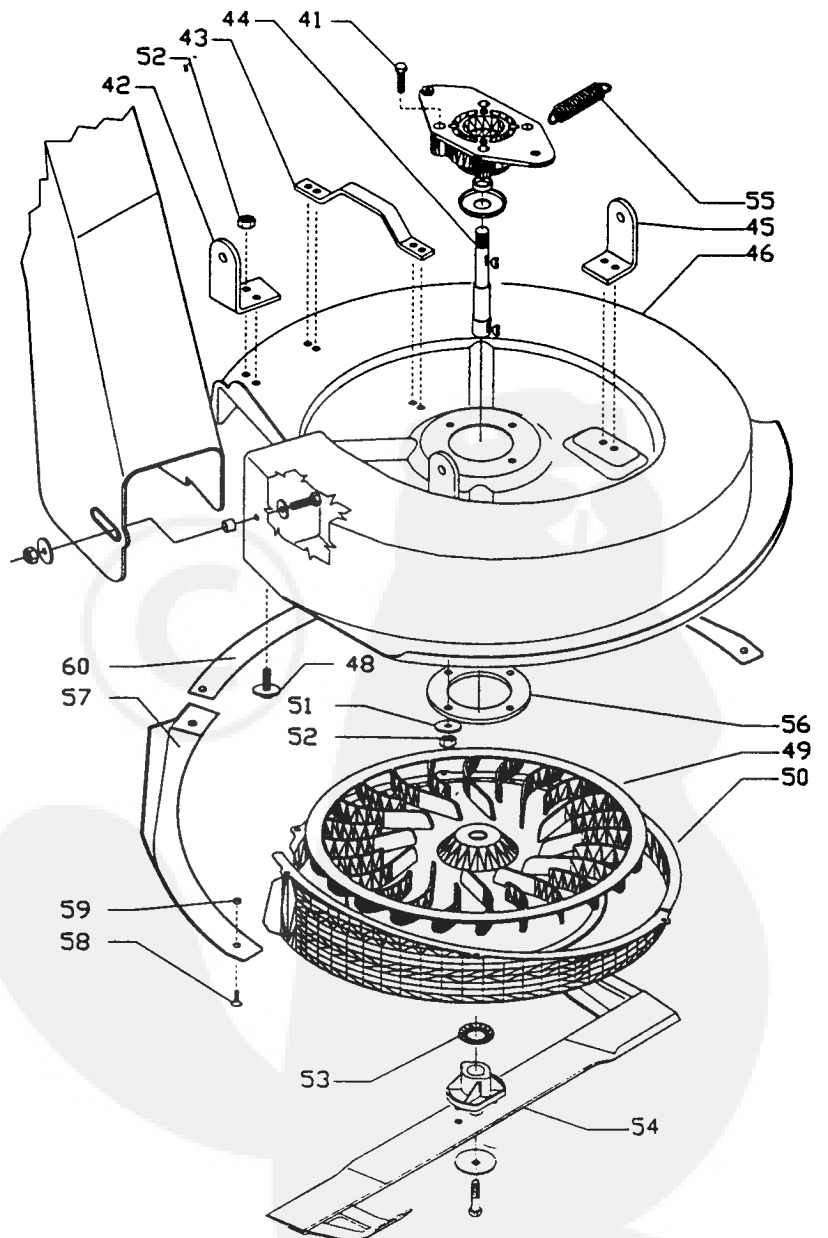

Rider “Slalom” & “Slalom 76”

HYDROSTATIQUE

CATALOGO PARTI DI RICAMBIO
CATALOGUE PIECES DÉTACHÉES
SPARE PARTS LIST
ERSATZTEILLISTE

NR.	CODICE
1	34.1005.900
2	34.1005.544
3	86.3085.000
4	84.3708.000
6	86.2494.000
7	81.4588.000
8	86.2097.010
9	84.3619.000
10	34.1005.550
11	81.4548.000
12	34.1005.918 ◆
-	34.1005.913 ■
13	81.4574.000
14	86.3051.030
-	34.1005.313 ●
15	34.1005.915 ◆
-	34.1005.910 ■
16	34.1005.903 ▲
-	34.1005.914 ◆
17	84.3543.000
18	86.3988.200
19	81.4588.000
20	34.1005.252
21	86.2160.000
22	84.3622.000

NR.	CODICE
1	85.1137.000
2	34.1005.917 ◆
-	34.1005.911 ■
3	86.2097.010
4	34.1020.522
5	81.4548.000
6	34.1020.526
7	30.0010.050
8	34.1020.515
9	85.1145.000
10	34.1020.510
11	27.0011.943
12	84.3708.000
13	81.4588.000
14	34.1020.506
15	34.1020.520
16	84.3622.000
17	34.1020.528
18	86.2555.000

◆ ROSSO
ROUGE
RED
ROT

■ VERDE
VERT
GREEN
GRÜN

NR.	CODICE	NR.	CODICE	NR.	CODICE
1	81.4703.000	14	81.2648.000	27	34.0020.120
2	34.0020.111	15	34.1020.352	28	34.1020.130
3	81.4530.080	16	86.2952.000	29	84.6000.300
4	34.1020.370	17	81.4580.000	30	86.2439.000
5	86.1931.000	18	34.1020.060	31	86.2097.010
6	34.1020.360	19	81.4588.000	32	84.3619.000
7	34.1020.366	20	34.1020.353	33	81.4548.000
8	84.3884.000	21	23.0330.209	34	34.1020.900
9	34.1020.369	22	34.1020.350	35	86.2741.000
10	81.4794.000	23	26.0050.202	36	84.3713.000
11	84.3994.000	24	34.1020.500	37	22.0005.212
12	34.0020.109	25	34.1020.355	38	84.3685.000
13	32.1005.217	26	86.2845.000	39	34.1020.365
				40	86.3750.000

Mod. SLALOM '76

NR.	CODICE
41	86.2845.000
42	34.1020.550
43	34.1020.552
44	34.1020.350
45	34.1020.548
46	34.1020.540
48	86.2556.000
49	34.1020.544
50	34.1020.546
51	84.3685.000
52	81.4588.000
53	84.6000.150
54	34.1020.135
55	34.1020.368
56	34.1020.355
57	34.1020.558
58	86.1930.000
59	81.4530.080
60	34.1020.575