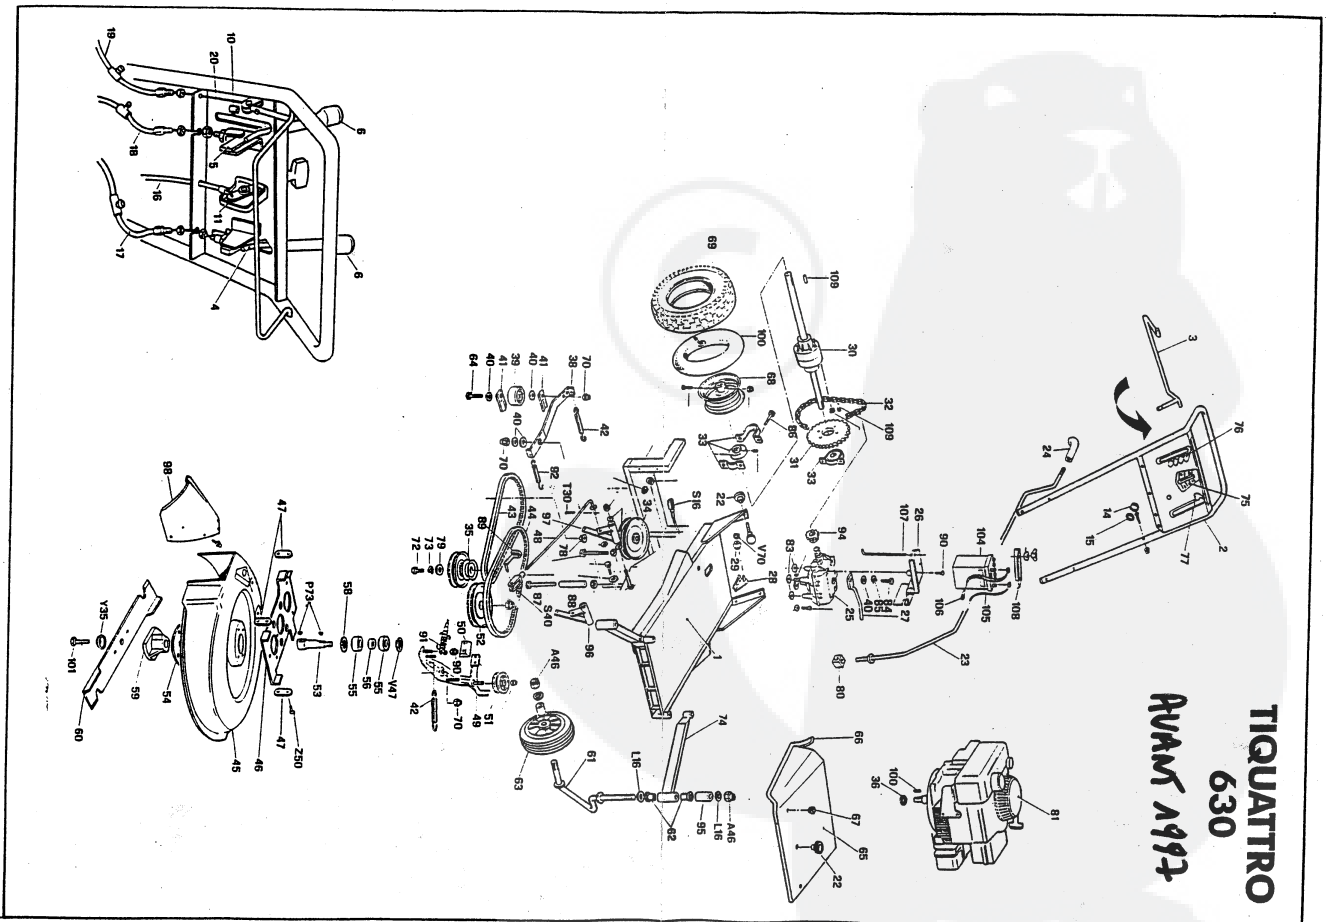

67	340020128	PASSACAVO COFANO	GUIDE CABLE	RUBBER RING
68	4033031008	CERCHIONE	DISC ROUE	RIM ONLY
69	4033021001	COBERTURA	COUVERTURE	TIRE ONLY
70	814588000	DADO	E'CROU	NUT
71	814588000	DADO	E'CROU	NUT
72	862439000	VITE	VIS	SCREW
73	843812000	RONDELLA	RONDELLE	WASHER
74	340006018	BRACCIO RUOTA	BRAS	BAR FRONT WHEEL
75	340060106	ADERIVO ACCELERATORE	AUTOCOLLANT	STICKER
81	340060102	ADES. ALT. TAGLIO	AUTOCOLLANT	STICKER
77	340060104	ADES. INN. LAMA	AUTOCOLLANT	LABEL
78	814720000	DADO	E'CROU	NUT
79	843812000	RONDELLA	RONDELLE	NUT
80	838581000	CONNETTORE	BIELLE	ROD
81	834810000	MOTORE B & S	MOTEUR B & S	B & S ENGINE
82	834820000	MOTORE SACHS	MOTEUR SACHS	2 STROKE SACHS ENGINE
83	341010104	MOLLA LAMA	RESSORT	SPRING
82	340006219	MOLLA SEMOVENZA	RESSORT	SPRING
84	3400789049	PIGNONE CAMBIO	ENGRENAGE	PINION
95	261006117	DISTANZIALE	ENTRETOISE	SPACER
96	340006107	CERNIERA	BIELLE	ROD
97	340006112	CERNIERA SOLLEVAMENTO	BIELLE	ROD
98	340020123	RIPARO IN GOMMA	SAVETTE	RUBBER DEFLECTOR
99	340006106	SUPP. CERNIERA	PATTE	PLATE
100	4033022001	CAMERA	PNEU	TUBE
101	862439000	VITE LAMA	VIS LAME	SCREW
102	340025108	CHIAVETTA	CLAVETTE	KEY
104	340025130	BATTERIA	ACCUMULATEUR	BATTERY
105	231060816	CAVETTO	CABLE	WIRE
106	340026161	CAVO MASSA	CABLE	WIRE
107	40026141	TIRANTE	ESSEU	ROD
108	340025140	PIASTRA	PLAQUE	BRACKET
109	340006230	CHIAVETTA	CLAVETTE	KEY
A48	814794000	DADO	E'CROU	NUT
L16	84393010	RONDELLA	RONDELLE	WASHER
P73	280060202	CHIAVETTA	CLAVETTE	KEY
S18	341010110	FORCELLA	BIELLE	ROD
S40	807010000	FORCELLA	BIELLE	ROD
T30	861700000	COPIGLIA	COUPLIE	COTTER PIN
V47	801822000	RONDELLA	RONDELLE	WASHER
V70	801102000	ANELLO ELASTICO	ZONE	RETAINING RING
Z60	84006220	VITE	VIS	SCREW
Y35	846000300	MOLLA A TAZZA	RONDELLE	SPRING WASHER

TIQUATTO
630
AVANT 1992