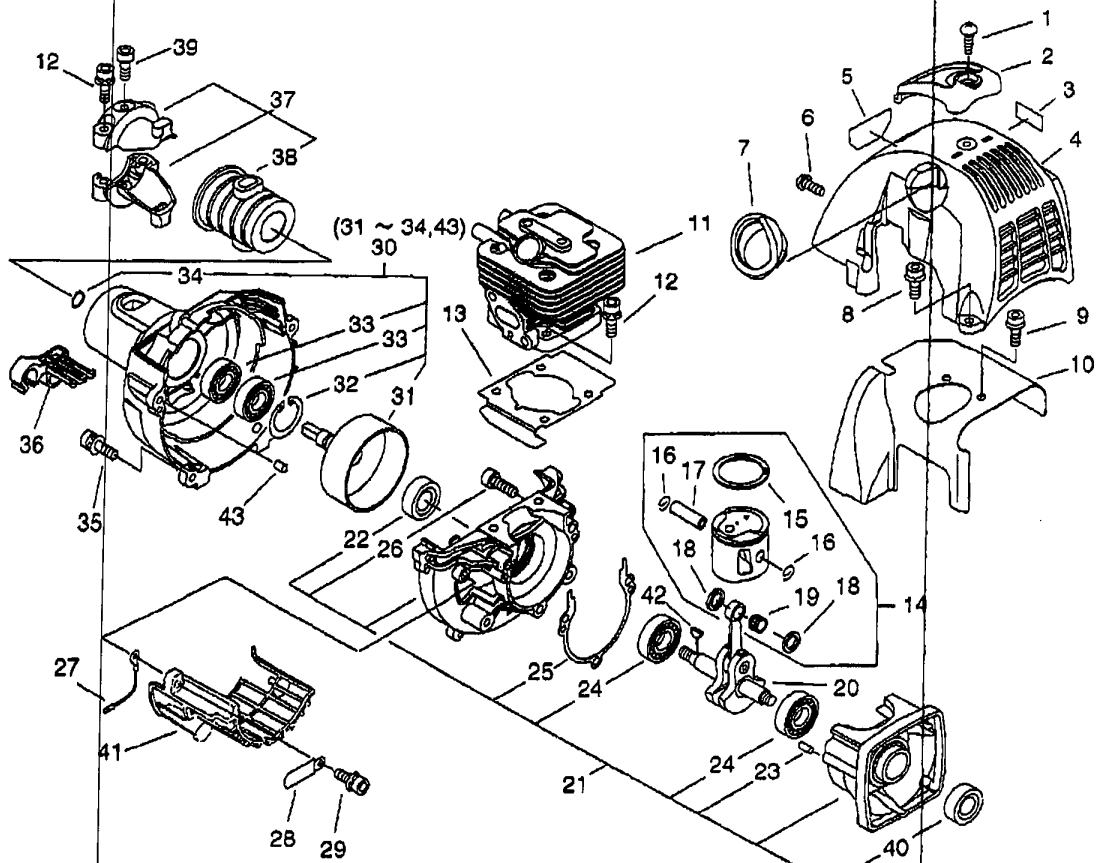

PARTS CATALOGUE

HEDGE CLIPPER HCA-265ES

CE

HCA-265ES 1**Cylinder, Crankcase, Piston, Fan Case**

KEY	LV	PART NUMBER	Q'TY	DESCRIPTION	REMARKS
1		900256-05016	1	SCREW, TAPPING	
2		A152-000100	1	GUARD, TOP	
3		X505-002310	1	LABEL, CAUTION	
4		A160-000780	1	COVER, CYLINDER	
5		X547-000930	1	LABEL, ECHO	
6		91140-05012	1	BOLT	
7		A162-000080	1	GUARD, TOP	
8		900106-05014	1	BOLT, H.S. 5*14	
9		900106-05008	2	BOLT, H.S. 5*8	
10		A160-000691	1	COVER, CYLINDER	
11		A130-000761	1	CYLINDER	
12		900162-05025	6	BOLT, H.S. 5*25	
13		V100-000210	1	GASKET, CYL	
14		P021-009771	1	PISTON KIT	
15	+	A101-000170	1	RING, PISTON	
16	+	100015-03931	2	CIRCLIP, PISTON PIN	
17	+	100013-35430	1	PIN, PISTON	
18	+	100014-53630	2	SPACER, PISTON PIN	
19	+	100012-16131	1	BEARING, NEEDLE	
20		AD11-000434	1	CRANKSHAFT, ASY	
21		P021-010801	1	CRANKCASE KIT	
22	+	100212-42031	1	OILSEAL	
40	+	V505-000050	1	SEAL, OIL 12	
23	+	100215-03930	2	PIN, DOWEL	

HCA-265ES 1 Cylinder, Crankcase, Piston, Fan Case

KEY	LV	PART NUMBER	Q'TY	DESCRIPTION	REMARKS
24	+	94035-36201	2	BEARING BALL	
25	+	100242-42030	1	GASKET, CRANKCASE	
26	+	900162-05028	3	BOLT, H.S. 5*28	
27		156635-43130	1	LEAD, GROUND	
28		159116-21231	1	CLAMP	
29		900162-05016	1	BOLT, H.S. 5*16	
30		P021-008790	1	COVER ASY, FAN	
31	+	A556-000390	1	DRUM, CLUTCH	
32	+	900702-00028	1	CIRCLIP 28	
33	+	900807-06001	2	BEARING, BALL 6001	
34	+	900701-00012	1	CIRCLIP 12	
43	+	V622-000020	2	PIN, STRAIGHT 4	
35		900163-04016	4	BOLT HSH	
36		V491-000180	1	CLIP	
37		P021-009380	1	FIXTURE, MAIN PIPE	
38	+	V420-001081	1	CUSHION	
39		900105-05012	1	BOLT, H.S. 5*12	
41		A127-000160	1	COVER, DUST	
42		100142-12330	1	KEY, WOODRUFF	