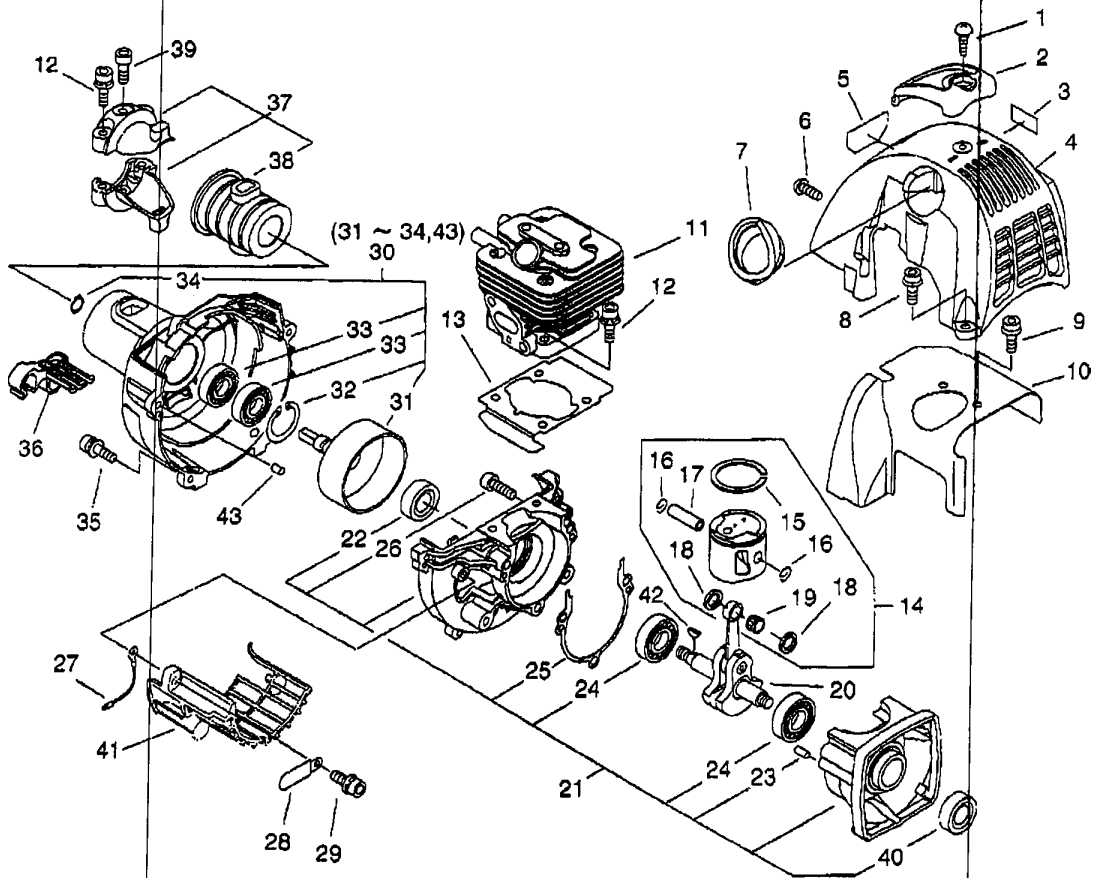

PARTS CATALOGUE

HEDGE CLIPPER HCA-265ES

CE

HCA-265ES 1**Cylinder, Crankcase, Piston, Fan Case**

KEY	LV	PART NUMBER	Q'TY	DESCRIPTION	REMARKS
1		900256-05016	1	SCREW, TAPPING	
2		A152-000100	1	GUARD, TOP	
3		X505-002310	1	LABEL, CAUTION	
4		A160-000780	1	COVER, CYLINDER	
5		X547-000930	1	LABEL, ECHO	
6		91140-05012	1	BOLT	
7		A162-000080	1	GUARD, TOP	
8		900106-05014	1	BOLT, H.S. 5*14	
9		900106-05008	2	BOLT, H.S. 5*8	
10		A160-000691	1	COVER, CYLINDER	
11		A130-000761	1	CYLINDER	
12		900162-05025	6	BOLT, H.S. 5*25	
13		V100-000210	1	GASKET, CYL	
14		P021-009771	1	PISTON KIT	
15	+	A101-000170	1	RING, PISTON	
16	+	100015-03931	2	CIRCLIP, PISTON PIN	
17	+	100013-35430	1	PIN, PISTON	
18	+	100014-53630	2	SPACER, PISTON PIN	
19	+	100012-16131	1	BEARING, NEEDLE	
20		AD11-000434	1	CRANKSHAFT, ASY	
21		P021-010801	1	CRANKCASE KIT	
22	+	100212-42031	1	OILSEAL	
40	+	V505-000050	1	SEAL, OIL 12	
23	+	100215-03930	2	PIN, DOWEL	

HCA-265ES 1 Cylinder, Crankcase, Piston, Fan Case

KEY	LV	PART NUMBER	Q'TY	DESCRIPTION	REMARKS
24	+	94035-36201	2	BEARING BALL	
25	+	100242-42030	1	GASKET, CRANKCASE	
26	+	900162-05028	3	BOLT, H.S. 5*28	
27		156635-43130	1	LEAD, GROUND	
28		159116-21231	1	CLAMP	
29		900162-05016	1	BOLT, H.S. 5*16	
30		P021-008790	1	COVER ASY, FAN	
31	+	A556-000390	1	DRUM, CLUTCH	
32	+	900702-00028	1	CIRCLIP 28	
33	+	900807-06001	2	BEARING, BALL 6001	
34	+	900701-00012	1	CIRCLIP 12	
43	+	V622-000020	2	PIN, STRAIGHT 4	
35		900163-04016	4	BOLT HSH	
36		V491-000180	1	CLIP	
37		P021-009380	1	FIXTURE, MAIN PIPE	
38	+	V420-001081	1	CUSHION	
39		900105-05012	1	BOLT, H.S. 5*12	
41		A127-000160	1	COVER, DUST	
42		100142-12330	1	KEY, WOODRUFF	