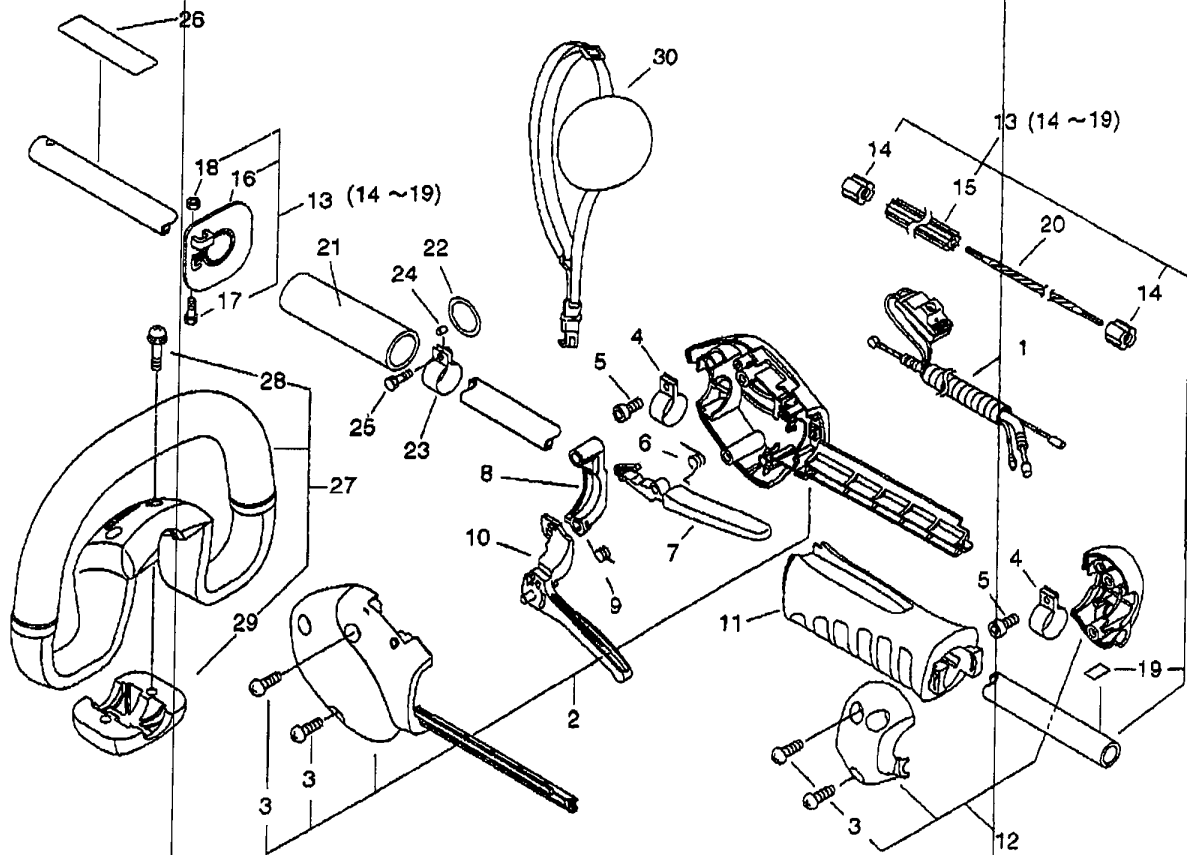

HCA-265ES 2 Magneto, Starter

KEY	LV	PART NUMBER	Q'TY	DESCRIPTION	REMARKS
26	+	P022-006830	1	DRUM	
27	+	P022-008260	1	ROPE	
28	+	177220-42030	1	SPRING, REWIND	
29	+	P022-001350	1	STOPPER, ROPE	
30	+	177228-27030	1	GRIP, STARTER	
31	+	177227-42030	1	GUIDE, ROPE	
32	+	900565-00005	4	NUT	
33		900163-04016	4	BOLT HSH	
34		X502-000330	1	LABEL, ECHO	
35		A175-000030	1	STAND	
36		900603-00005	4	WASHER 5	
37		900162-05025	4	BOLT, H.S. 5*25	
38		V322-000031	2	WASHER, CIRCULAR 4	
39		900603-00004	2	WASHER 4	

HCA-265ES 5 Handle

KEY	LV	PART NUMBER	Q'TY	DESCRIPTION	REMARKS
1		V043-000180	1	CABLE ASY, CONTROL	
2		P021-009960	1	HANDLE PIECE	
3	+	889950-21060	2	SCREW 5	
4		V495-000680	2	BAND	
5		900162-05020	2	BOLT, H.S. 5*20	
6		V452-000240	1	SPRING, TORSION	
7		C460-000050	1	LOCKOUT, THROTTLE	
8		C453-000151	1	LEVER, THROTTLE	
9		V452-000211	1	SPRING, TORSION	
10		C450-000182	1	TRIGGER, THROTTLE	
11		C412-000090	1	GRIP, HANDLE	
12		P021-009970	1	HANDLE FIXTURE	
3	+	889950-21060	2	SCREW 5	
13		C050-000680	1	PIPE, MAIN	
14	+	610246-44730	2	STOPPER	
15	+	610217-44730	2	LINER, FLEXIBLE	
16	+	C440-000020	1	GUARD, HAND	
17	+	900142-05020	1	BOLT 5*20 (W/W,SW)	
18	+	900500-00005	1	NUT 5	
19	+	890152-04930	1	LABEL, CAUTION	
20		610013-44730	1	SHAFT, FLEXIBLE	
21		351012-54330	1	GRIP	
22		301016-52730	1	RING, HARNESS	
23		301207-08930	1	HOOK	

HCA-265ES 5 Handle

KEY	LV	PART NUMBER	Q'TY	DESCRIPTION	REMARKS
24		699012-03330	1	SPACER	
25		900100-05018	1	BOLT 5*18	
26		890617-12361	1	LABEL, CAUTION	
27		P021-008322	1	FRONT HANDLE ASY	
28		900242-05040	2	SCREW 5*40	
29		C423-000190	1	FIXTURE, HANDLE	
30		C062-000100	1	HARNES, SHOULDER	