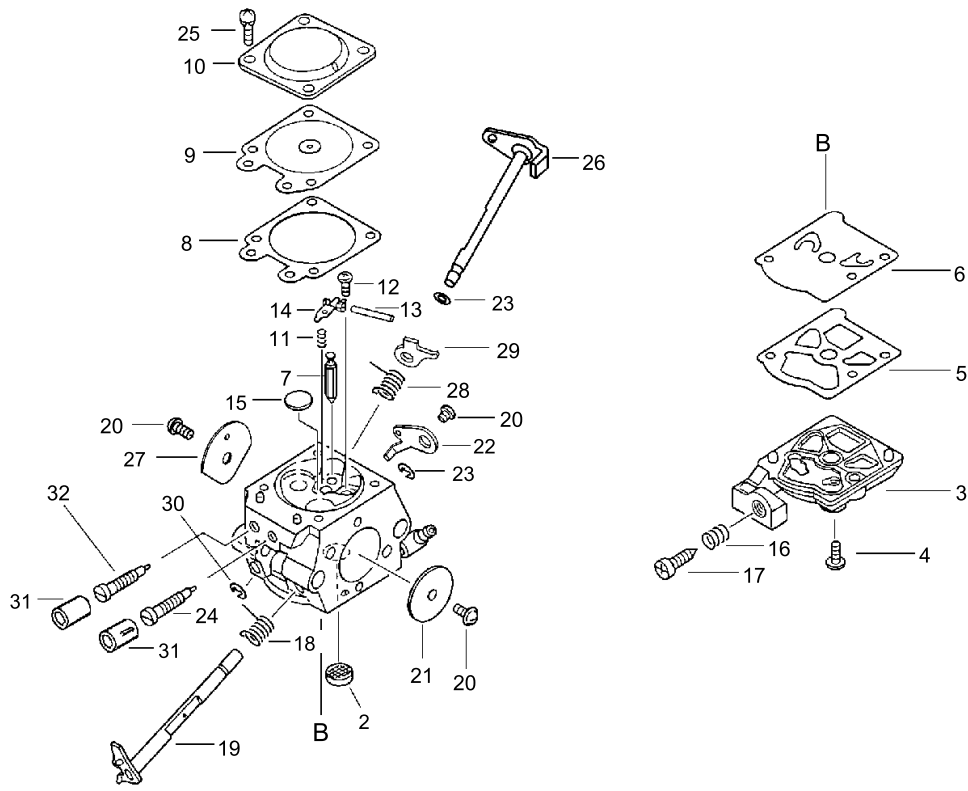

CARBURATEUR

CARBURATEUR

N° clé	Nv (+)	N° de pièce	Description(EN)	Descriptions de la pièce	Quantité	Standard	Commentaire
		A021-000864	CARBURETOR, DIAPHRAGM	CARBURATEUR DU DIAPHRAGME	1	WT-698B-	
2	+	P003-005040	SCREEN,INLET	ECRAN ENTREE	1		
3	+	123124-24430	COVER, FUEL PUMP	COUVERCLE POMPE D'ALIMENTATION	1		
4	+	123110-03930	SCREW, PUMP COVER	VIS DE COUVERCLE DE POMPE	1		
5	+	123125-15030	GASKET, FUEL PUMP	JOINT POMPE D'ALIMENTATION	1		
6	+	123112-15030	DIAPHRAGM, FUEL PUMP	DIAPHRAGME DE POMPE	1		
7	+	123137-19830	VALVE, INLET NEEDLE	AIGUILLE DE VALVE ENTREE	1		
8	+	123140-03930	GASKET, M. DIAPHRAGM	JOINT DU DIAPHRAGME DE MESURAGE	1		
9	+	P003-001850	DIAPHRAGM, METERING	DIAPHRAGME DE MESURAGE	1		
10	+	123142-03930	COVER, M. DIAPHRAGM	COUVERCLE DE DIAPHRAGME M	1		
11	+	123122-39830	SPRING, METER. LEVER	RESSORT DE LEVIER DE MESURAGE	1		
12	+	123139-03930	SCREW, M. LEVER PIN	VIS DE LEVIER DE MESURAGE	1		
13	+	123138-03930	PIN, METERING LEVER	EPINGLE DE LEVIER DE MESURAGE	1		
14	+	123123-03930	LEVER, METERING	LEVIER MESURAGE	1		
15	+	123146-10631	PLUG, WELCH	PRISE GALLOISE	1		
16	+	123133-04260	SPRING, IDLE ADJUST	RESSORT REGLAGE DE RALENTI	1		
17	+	123134-04260	SCREW, IDLE ADJUST	VIS REGLAGE DE RALENTI	1		
18	+	123113-37530	SPRING, THROTTLE RTN	RESSORT DE RAPPEL D'ACCELERATEUR	1		
19	+	P003-000480	SHAFT,THROTTLE	HAMPE D'ACCELERATEUR	1		
20	+	123114-38830	SCREW	VIS	3		
21	+	123116-10530	VALVE, THROTTLE	VALVE D'ACCELERATEUR	1		
22	+	P003-000380	THROTTLE, LEVER	ACCELERATEUR DU LEVIER	1		
23	+	123127-15030	RING	ANNEAU	2		
24	+	123118-02261	NEEDLE	AIGUILLE	1		
25	+	123130-02960	SCREW	VIS	4		
26	+	P003-001140	SHAFT, CHOKE	HAMPE D'ETRANGLEMENT	1		
27	+	123132-35430	VALVE, CHOKE	VALVE D'ETRANGLEMENT	1		
28	+	P003-001470	SPRING	RESSORT	1		
29	+	P003-001510	LEVER-FAST IDLE	POINT MORT DU LEVIER	1		
30	+	123149-26030	WASHER	RONDELLE	1		
31	+	P003-000010	LIMITER CAP	BOUCHON LIMITEUR	2