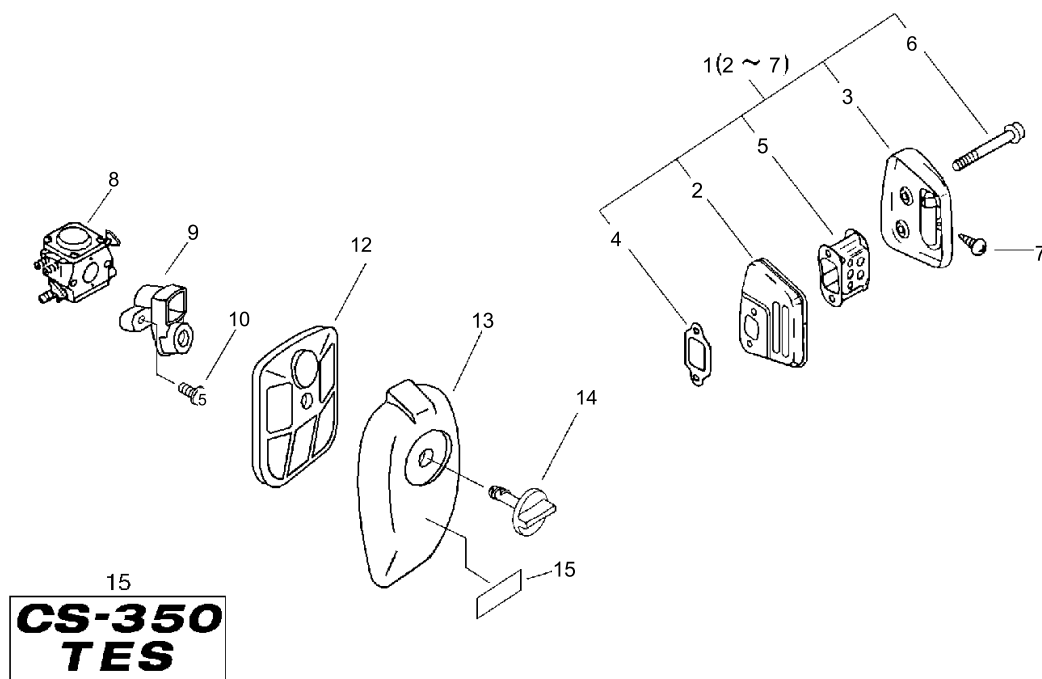

ASPIRATEUR, CARBURATEUR, SILENCIEUX

ASPIRATEUR, CARBURATEUR, SILENCIEUX

N° clé	Nv (+)	N° de pièce	Description(EN)	Descriptions de la pièce	Quantité	Standard	Commentaire
1		P021-009930	MUFFLER ASY	SILENCIEUX ASY	1		
2	+	A300-000370	MUFFLER,EXHAUST	SILENCIEUX D'ECHAPPEMENT	1		
3	+	A303-000041	LID,MUFFLER	CAPOT DU SILENCIEUX	1		
4	+	145510-13931	GASKET, MUFFLER	JOINT DU SILENCIEUX	1		
5	+	A301-000000	PLATE,MUFFLER	PLAQUE DU SILENCIEUX	1		
6	+	91107-05040	BOLT HSH FLANGE	BRIDE BOULON	2	5*40	
7	+	900250-04008	SCREW 4*8	VIS	1	4*8	
8		A021-000864	CARBURETOR, DIAPHRAGM	CARBURATEUR DU DIAPHRAGME	1	WT-698B	
9		A204-000041	ELBOW, CARBURETOR	COUDE CARBURATEUR	1		
10		900238-05050	SCREW 5*50	VIS	2	5*50	
12		A226-000180	ELEMENT,AIR FILTER	ELEMENT DE FILTRE A AIR	1		
13		A232-000160	LID,CLEANER	CAPOT NETTOYANT	1		
14		A235-000040	KNOB,CLEANER LID	POMMEAU DE CAPOT NETTOYANT	1		
15		X503-006190	LABEL,MODEL	MODELE LABEL	1	CS-350TES EU ST1