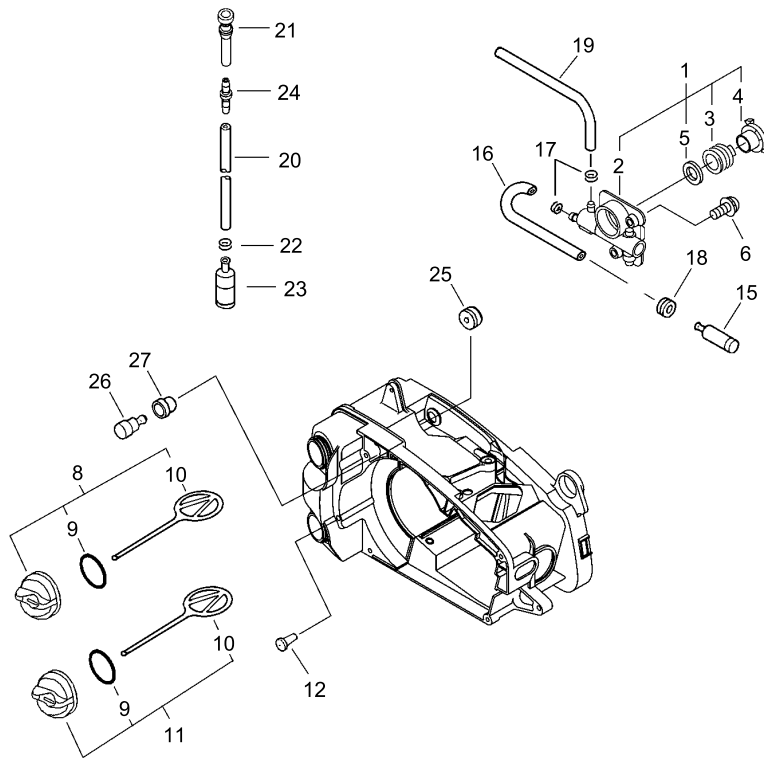

AUTO-GRAISSEUR

AUTO-GRAISSEUR

N° clé	Nv (+)	N° de pièce	Description(EN)	Descriptions de la pièce	Quantité	Standard	Commentaire
1		P021-010890	AUTO-OILER ASY	AUTO-GRAISSEUR ASY	1		
2	+	C022-000020	AUTO-OILER ASSEMBLY	AUTO-GRAISSEUR ASY	1		
3	+	V652-000030	GEAR,WORM	ENGRENAGE VIS SANS FIN	1		
4	+	V356-000290	COLLAR,10	COLLIER	1		
5	+	V308-000030	WASHER,CIRCULAR 11	RONDELLE CIRCULAIRE	1	10.5*17.4*1.8	
6		900238-04012	SCREW 4*12	VIS	2	4*12	
8		P021-005591	CAP ASY	BOUCHON ASY	1		
9	+	900720-00018	O-RING 18	ANNEAU-O	2	P-18	
10	+	A365-000050	CONNECTOR,CAP	MAILLON DE BOUCHON	2		
11		P021-005581	OIL CAP ASY	BOUCHON D'HUILE ASY	1		
12		436114-13930	VALVE, CHECK	CLAPET ANTI-RETOUR	1		
15		436211-02832	BODY, STRAINER	CORPS PASSOIRE	1		
16		V471-000740	PIPE	TUYAU	1		
17		V490-001230	CLIP	ATTACHE	2	6.5MM	
18		132115-01461	GROMMET	OEILLET	1		
19		V471-000760	PIPE	TUYAU	1		
20		V471-000750	PIPE	TUYAU	1		
21		V470-000321	PIPE	TUYAU	1	10*6*L32	
22		V490-001240	CLIP	ATTACHE	1	6MM	
23		131205-14931	STRAINER,FUEL	PASSOIRE DE CARBURANT	1		
24		V186-000510	JOINT,PIPE	JOINT DU TUYAU	1		
25		V137-000020	GROMMET,FUEL	OEILLET FUEL	1		
26		131300-56431	VENT ASSEMBLY, FUEL	PURGE DE CARBURANT ASY	1		
27		V137-000000	GROMMET,FUEL	OEILLET FUEL	1