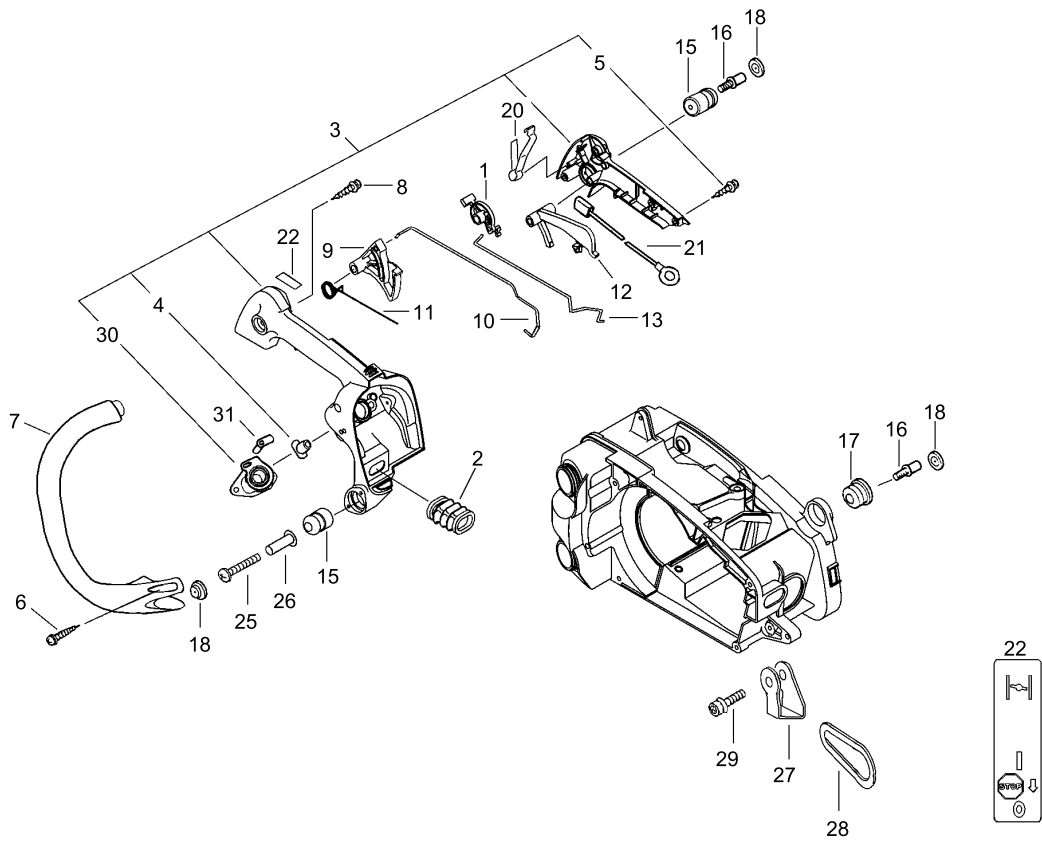

POIGNEE

POIGNEE

N° clé	Nv (+)	N° de pièce	Description(EN)	Descriptions de la pièce	Quantité	Standard	Commentaire
1		A253-000043	LEVER,CONTROL	LEVIER DE CONTROLE	1		
2		A239-000000	PIPE,INTAKE	TUYAU ADMISSION	1		
3		P021-011510	HANDLE, REAR	POIGNEE ARRIERE	1		
30	+	A202-000033	BELLOWS,INTAKE	SOUFFLET ADMISSION	1		
4	+	130020-33330	NUT	ECROU	2		
5	+	900256-04016	SCREW 4*16	VIS	4	4*16	
6		900256-04016	SCREW 4*16	VIS	2	4*16	
7		C400-000160	HANDLE,FRONT	POIGNEE AVANT	1		
8		900253-05020	SCREW 5*20	VIS	1	5*20	
9		C450-000010	TRIGGER,THROTTLE	GACHETTE D'ACCELERATEUR	1		
10		C454-000070	ROD,THROTTLE	TIGE D'ACCELERATEUR	1		
11		V452-000010	SPRING,TORSION	RESSORT DE TORSION	1		
12		C460-000002	LOCKOUT,THROTTLE	VERROUILLAGE D'ETRANGLEMENT	1		
13		A240-000010	ROD,CHOKE	TIGE D'ETRANGLEMENT	1		
15		V400-000070	CUSHION,4	COUSSIN	2		
16		V202-000000	BOLT,4	BOULON	2		
17		100910-18830	CUSHION	COUSSIN	1		
18		100918-15130	CAP	BOUCHON	3		
20		V486-000010	TERMINAL,LEAD	TERMINAL ENTRAINEUR	1		
21		V485-000340	LEAD	ENTRAINEUR	1		
22		X524-000911	LABEL	LABEL	1		
25		91481-04035	SCREW TAPPING	VIS A TOLE	1		
26		V352-000020	COLLAR,4	COLLIER	1		
27		C626-000040	FIXTURE,HARNESS	FIXATION HARNAIS	1		
28		C646-000040	RING,HARNESS	ANNEAU HARNAIS	1		
29		900162-04025	BOLT, H.S. 4*25	BOULON H.S.	1	4*25 W,SW	
31		V351-000000	COLLAR,3	COLLIER	1	3.2*6.5