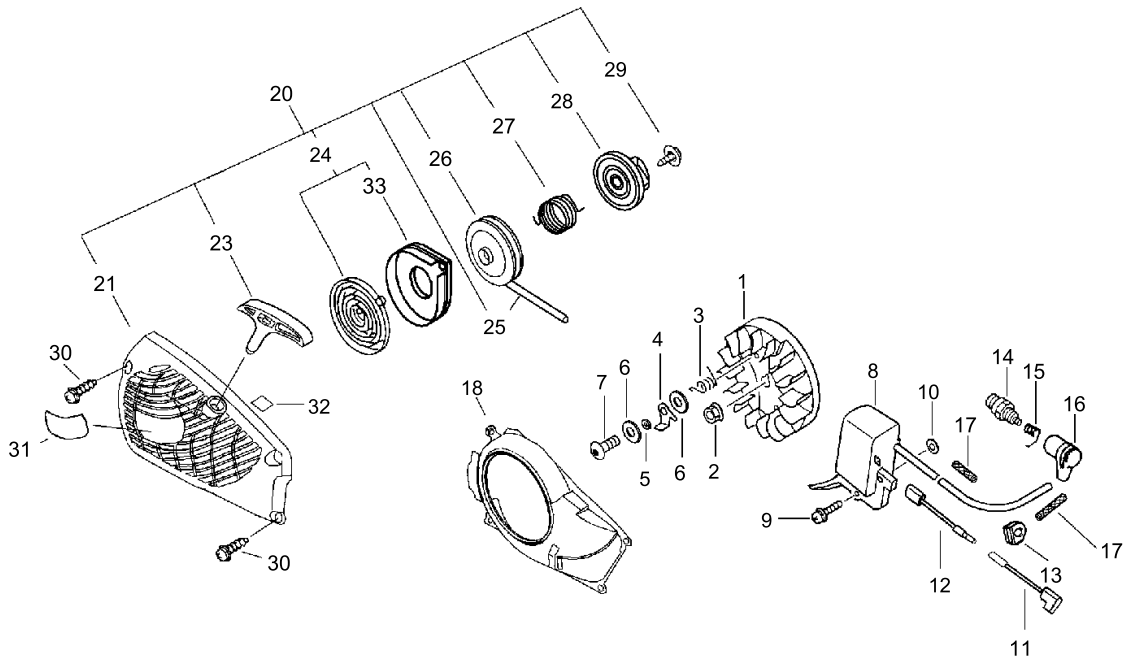

LANCEUR A RAPPEL, MAGNETO

LANCEUR A RAPPEL, MAGNETO

N° clé	Nv (+)	N° de pièce	Description(EN)	Descriptions de la pièce	Quantité	Standard	Commentaire
1		A409-000170	ROTOR,MAGNETO	ROTOR D'AIMANT	1		
2		900515-00008	NUT, FLANGE 8	ECROU DE BRIDE	1	8	
3		177234-35430	SPRING, RETURN	RESSORT DE RETOUR	2		
4		A514-000020	PAWL	CLIQUET	2		
5		177247-04630	SPACER, RATCHET	ESPACEUR A CLIQUET	2	5.2*8*2.1	
6		900603-00005	WASHER 5	RONDELLE	4	5.5*12*0.8	
7		V203-000080	BOLT,5	BOULON	2	5*14	
8		A411-000150	COIL,IGNITION	BOBINE D'ALLUMAGE	1		
9		900238-05022	SCREW 5*22	VIS	2	5*22	
10		150117-16430	SPACER	ESPACEUR	2		
11		162010-55930	LEARD, GROUND	LIGNE DE TERRE	1	235L	
12		V485-000140	LEAD	ENTRAINEUR	1		
13		156110-04920	BUSHING	BAGUE	1		
14		159010-10230	PLUG, SPARK (BPMR-7A	BOUGIE D'ALLUMAGE	1	BPMR-7A	
15		A426-000010	TERMINAL, SPARKPLUG	TERMINAL DE BOUGIE D'ALLUMAGE	1		
16		A427-000013	CAP,SPARK PLUG	BOUCHON DE BOUGIE D'ALLUMAGE	1		
17		V475-002390	TUBE	TUBE	2		
18		A172-000501	COVER,FAN	COUVRE-VENTILATEUR	1		
20		A051-000794	STARTER,RECOIL	DEMARREUR DE RECOL	1		
21		P022-008772	STARTER,RECOIL	DEMARREUR DE RECOL	1		
23	+	P022-005891	GRIP, STARTER	PRISE DEMARREUR	1		
24	+	P022-001330	SPRING KIT, REWIND	KIT RESSORT A REMBOBINAGE	1		
33	++	P022-033280	SPRING CASE	BOITIER DU RESSORT	1		
25	+	P022-008440	ROPE, STARTER	CORDE DEMARREUR	1	3.5*900	
26	+	A506-000460	REEL,ROPE	CORDE DE BOBINE	1		
27	+	V452-001320	SPRING,TORSION	RESSORT DE TORSION	1		
28	+	A507-000110	CATCHER,PAWL	ATTRAPEUR DE CLIQUET	1		
29	+	177236-61830	SCREW	VIS	1		
30		900256-04016	SCREW 4*16	VIS	4	4*16	
31		X502-000102	LABEL,ECHO	LABEL ECHO	1		
32		X505-000181	LABEL,CAUTION	LABEL ATTENTION	1