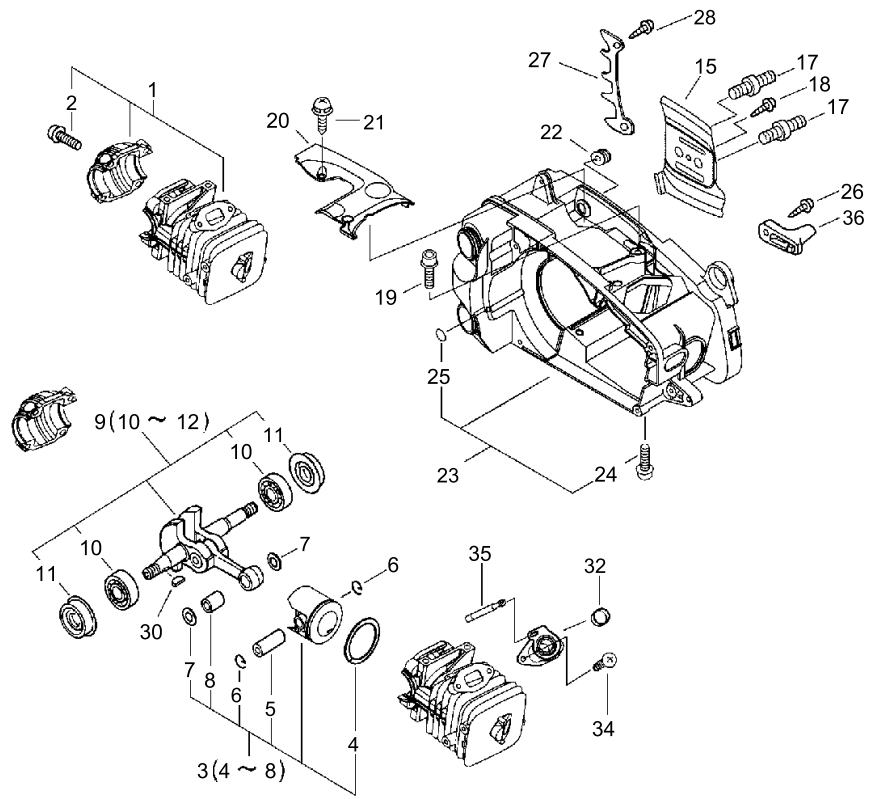

## CYLINDRE, CARTER DE VILEBREQUIN, PISTON

N° clé	Nv (+)	N° de pièce	Description(EN)	Descriptions de la pièce	Quantité	Standard	Commentaire
1		P021-009250	CRANKCASE SET	SET CARTER	1		
2	+	900162-05025	BOLT, H.S. 5*25	BOULON H.S.	4	5*25 W,SW	
3		P021-009230	PISTON KIT	KIT PISTON	1		
4	+	A101-000120	RING,PISTON	ANNEAU A PISTON	1	BF R0.2	
5	+	100013-15330	PIN, PISTON	EPINGLE PISTON	1	5.5*8*29	
6	+	100015-04630	CIRCLIP, PISTON PIN	PISTON D'EPINGLE A BAGUE DE FREIN	2		
7	+	100014-60930	SPACER, PISTON PIN	KIT PISTON ESPACEUR	2		
8	+	V553-000040	BEARING,NEEDLE 8	ROULEMENT D'AIGUILLE	1	8E-KV8X11X11.8XS	
9		P021-010703	CRANKSHAFT ASY	VILEBREQUIN ASY	1		
10	+	94035-36201	BEARING BALL	BALLON DE ROULEMENT	2	6201X3JR2C3	
11	+	V505-000011	SEAL,OIL 12	JOINT D'ETANCHEITE	2	12*32*5.5	
15		C305-000080	PLATE,SPROCKET GUARD	PLAQUE DE GARDE DU PIGNON	1	T0.3	
17		V224-000031	BOLT,STUD 6	BOULON GOUJON	2		
18		900253-04010	SCREW 4*10	VIS	1	4*10	
19		900106-05020	BOLT, H.S. 5*20	BOULON H.S.	2	5*20	
20		A127-000050	COVER,DUST	COUVERCLE A POUSSIERE	1		
21		900253-04012	SCREW	VIS	2	4*12	
22		163911-30130	PLUG	PRISE	1		
23		P021-008679	COVER,ENGINE KIT	KIT COUVERCLE DU MOTEUR	1		
24	+	900106-05030	BOLT, H.S.H. 5*30	BOULON H.S.H.	2	5*30	
25	+	900724-00004	O-RING (S-4)	ANNEAU-O	1	S-4	
26		900253-05020	SCREW 5*20	VIS	1	5*20	
27		C304-000000	SPIKE	POINTE	1		
28		900253-05020	SCREW 5*20	VIS	1	5*20	
30		100142-12330	KEY, WOODRUFF	CLAVETTE DISQUE	1		
32		V359-000060	COLLAR,16	COLLIER	1		
34		91420-05012	SCREW	VIS	2	5*12	
35		V470-000482	PIPE	TUYAU	1	3*7*65	
36		433026-35430	CATCHER, CHAIN	ATTRAPEUR DE CHAINE	1		