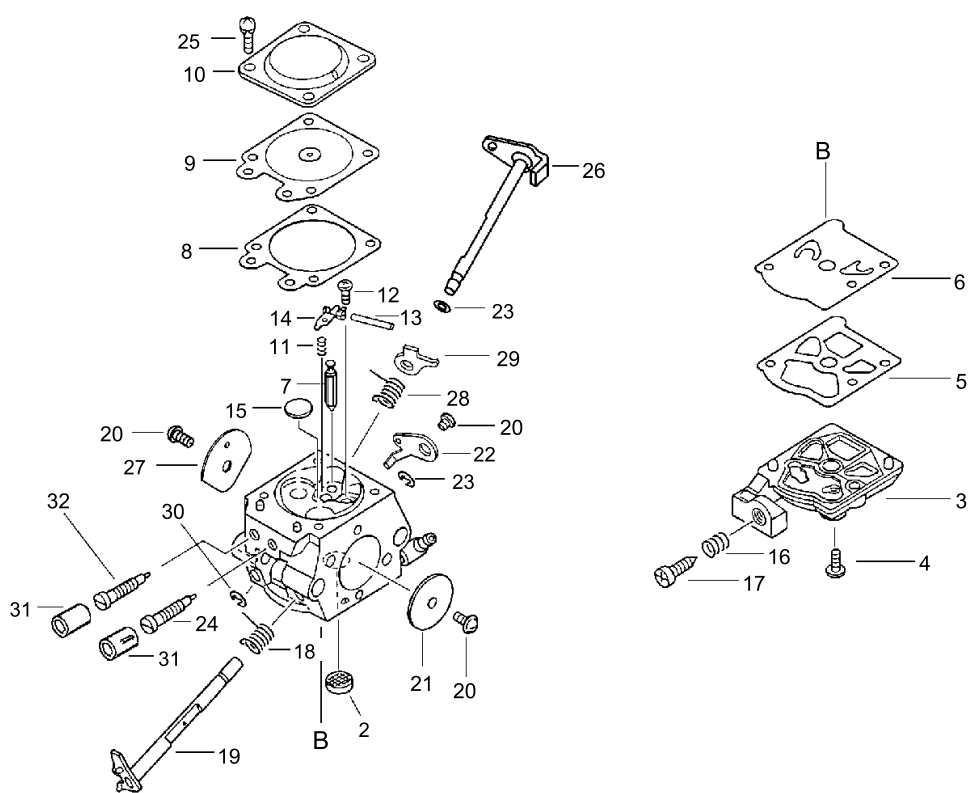

CARBURATEUR

N° clé	Nv (+)	N° de pièce	Description(EN)	Descriptions de la pièce	Quantité	Standard	Commentaire
		A021-000864	CARBURETOR, DIAPHRAGM	CARBURATEUR DU DIAPHRAGME	1	WT-698B-	
2	+	P003-005040	SCREEN,INLET	ECRAN ENTREE	1		
3	+	123124-24430	COVER, FUEL PUMP	COUVERCLE POMPE D'ALIMENTATION	1		
4	+	123110-03930	SCREW, PUMP COVER	VIS DE COUVERCLE DE POMPE	1		
5	+	123125-15030	GASKET, FUEL PUMP	JOINT POMPE D'ALIMENTATION	1		
6	+	123112-15030	DIAPHRAGM, FUEL PUMP	DIAPHRAGME DE POMPE	1		
7	+	123137-19830	VALVE, INLET NEEDLE	AIGUILLE DE VALVE ENTREE	1		
8	+	123140-03930	GASKET, M. DIAPHRAGM	JOINT DU DIAPHRAGME DE MESURAGE	1		
9	+	P003-001850	DIAPHRAGM, METERING	DIAPHRAGME DE MESURAGE	1		
10	+	123142-03930	COVER, M. DIAPHRAGM	COUVERCLE DE DIAPHRAGME M	1		
11	+	123122-39830	SPRING, METER. LEVER	RESSORT DE LEVIER DE MESURAGE	1		
12	+	123139-03930	SCREW, M. LEVER PIN	VIS DE LEVIER DE MESURAGE	1		
13	+	123138-03930	PIN, METERING LEVER	EPINGLE DE LEVIER DE MESURAGE	1		
14	+	123123-03930	LEVER, METERING	LEVIER MESURAGE	1		
15	+	123146-10631	PLUG, WELCH	PRISE GALLOISE	1		
16	+	123133-04260	SPRING, IDLE ADJUST	RESSORT REGLAGE DE RALENTI	1		
17	+	123134-04260	SCREW, IDLE ADJUST	VIS REGLAGE DE RALENTI	1		
18	+	123113-37530	SPRING, THROTTLE RTN	RESSORT DE RAPPEL D'ACCELERATEUR	1		
19	+	P003-000480	SHAFT,THROTTLE	HAMPE D'ACCELERATEUR	1		
20	+	123114-38830	SCREW	VIS	3		
21	+	123116-10530	VALVE, THROTTLE	VALVE D'ACCELERATEUR	1		
22	+	P003-000380	THROTTLE, LEVER	ACCELERATEUR DU LEVIER	1		
23	+	123127-15030	RING	ANNEAU	2		
24	+	123118-02261	NEEDLE	AIGUILLE	1		
25	+	123130-02960	SCREW	VIS	4		
26	+	P003-001140	SHAFT, CHOKE	HAMPE D'ETRANGLEMENT	1		
27	+	123132-35430	VALVE, CHOKE	VALVE D'ETRANGLEMENT	1		
28	+	P003-001470	SPRING	RESSORT	1		
29	+	P003-001510	LEVER-FAST IDLE	POINT MORT DU LEVIER	1		
30	+	123149-26030	WASHER	RONDELLE	1		
31	+	P003-000010	LIMITER CAP	BOUCHON LIMITEUR	2		

CARBURATEUR