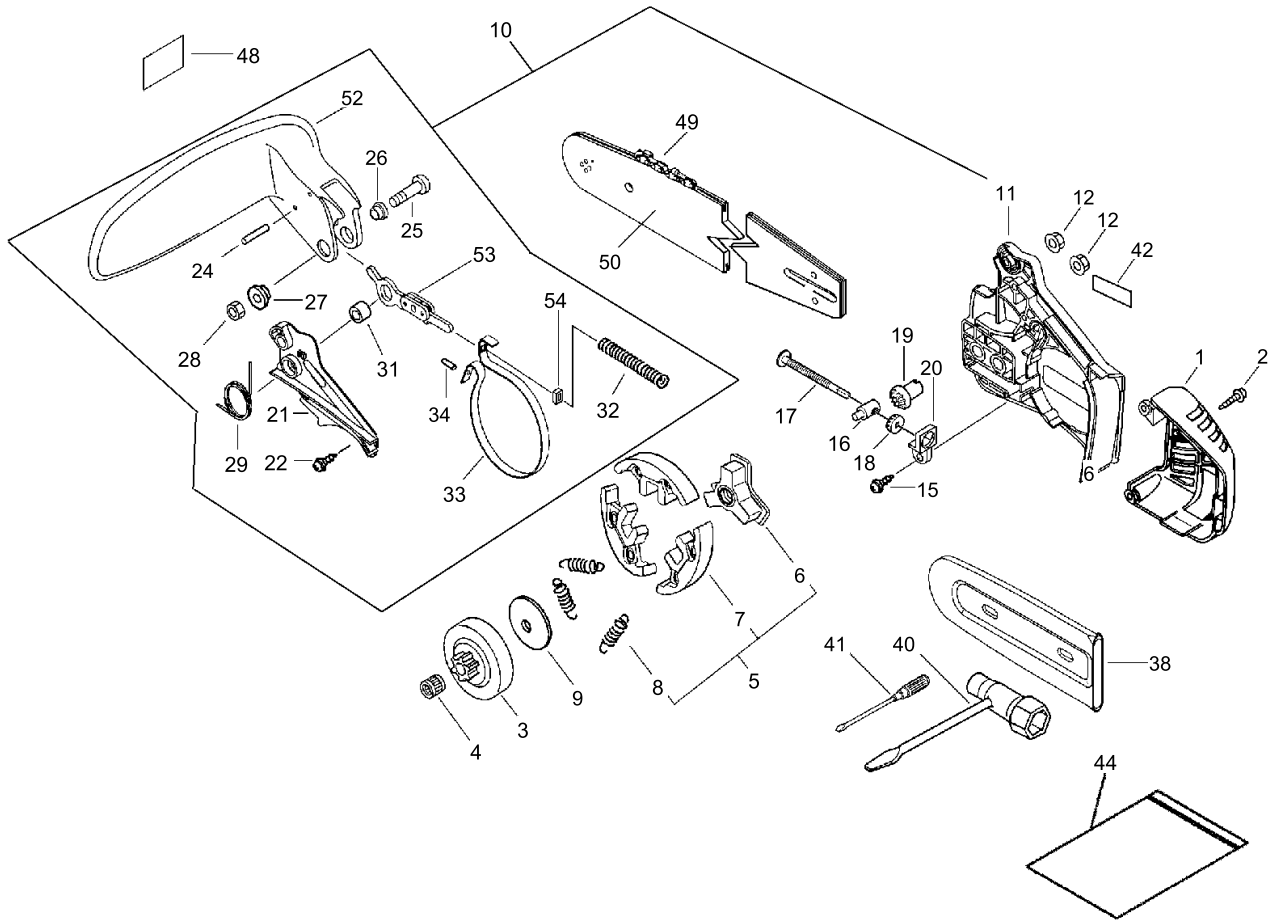

EMBRAYAGE, PIGNON, FREIN DE CHAINE

N° clé	Nv (+)	N° de pièce	Description(EN)	Descriptions de la pièce	Quantité	Standard	Commentaire
1		A320-000183	COVER,MUFFLER	COUVERCLE SILENCIEUX	1		
2		900253-04016	SCREW 4*16	VIS	2	4*16	
3		175005-39133	DRUM, CLUTCH	TAMBOUR D'EMBRAYAGE	1		
4		V555-000170	BEARING,NEEDLE 10	ROULEMENT D'AIGUILLE	1	8E-KV10*13*12.8	
5		A056-000070	CLUTCH	EMBRAYAGE	1		
6	+	A552-000020	HUB,CLUTCH	MOYEU D'EMBRAYAGE	1		
7	+	P021-005810	CLUTCH SHOE SET	SET SOULIER D'EMBRAYAGE	1		
8	+	V451-000470	SPRING,TENSION	RESSORT DE TENSION	3		
9		A551-000010	PLATE,CLUTCH	PLAQUE D'EMBRAYAGE	1		
10		C032-000206	BRAKE,ASM CHAIN	FREIN DE CHAINE ASY	1		
11	+	C300-000242	GUARD,SPROCKET	GARDE DU PIGNON	1		
21	+	C345-000084	COVER,BRAKE	COUVERCLE FREINAGE	1		
22	+	900253-04012	SCREW	VIS	3	4*12	
24	+	900330-30260	ROLLER 3*26	ROULEAU	2	3*26	
25	+	91318-05032	SCREW	VIS	1	5*32	
26	+	433167-39130	SPACER	ESPACEUR	1		
27	+	V353-000060	COLLAR,5	COLLIER	1		
28	+	900562-50005	LOCKNUT 5	ECROU DE SERRURE	1	5	
29	+	V452-000110	SPRING,TORSION	RESSORT DE TORSION	1		
31	+	433116-35430	SPACER 8	ESPACEUR	1	8*12*9	
32	+	V450-000070	SPRING, COMPRESSION	RESSORT DE COMPRESSION	1		
33	+	C328-000030	BAND,BRAKE	BANDE FREINAGE	1		
34	+	93050-30098	ROLLER	ROULEAU	1	F3*9.8	
52	+	C320-000034	LEVER,BRAKE	LEVIER FREINAGE	1		
53	+	C334-000070	CONNECTOR,BRAKE	MAILLON FREINAGE	1		
54	+	V376-000450	SPACER	ESPACEUR	1		
12		433019-03933	NUT, FLANGE 6	ECROU DE BRIDE	2	6	
15		900253-04012	SCREW	VIS	1	4*12	
16		C309-000030	TENSIONER,CHAIN	TENSIONNEUR DE CHAINE	1		
17		V203-000041	BOLT,5	BOULON	1		
18		V651-000011	GEAR,BEVEL	ENGRENAGE BISEAU	1		
19		V651-000001	GEAR,BEVEL	ENGRENAGE BISEAU	1		
20		V355-000140	COLLAR,8	COLLIER	1		
38		X490-000510	SCABBARD,CHAIN	FOURREAU DE CHAINE	1		
40		895410-03930	WRENCH, W/S. DRIVER	CLE AVEC TOURNEVIS	1		
41		895812-03930	DRIVER, SCREW 50	TOURNEVIS	1		
42		X502-000340	LABEL,ECHO	LABEL ECHO	1	ECHO(WHITE)	

EMBRAYAGE, PIGNON, FREIN DE CHAINE