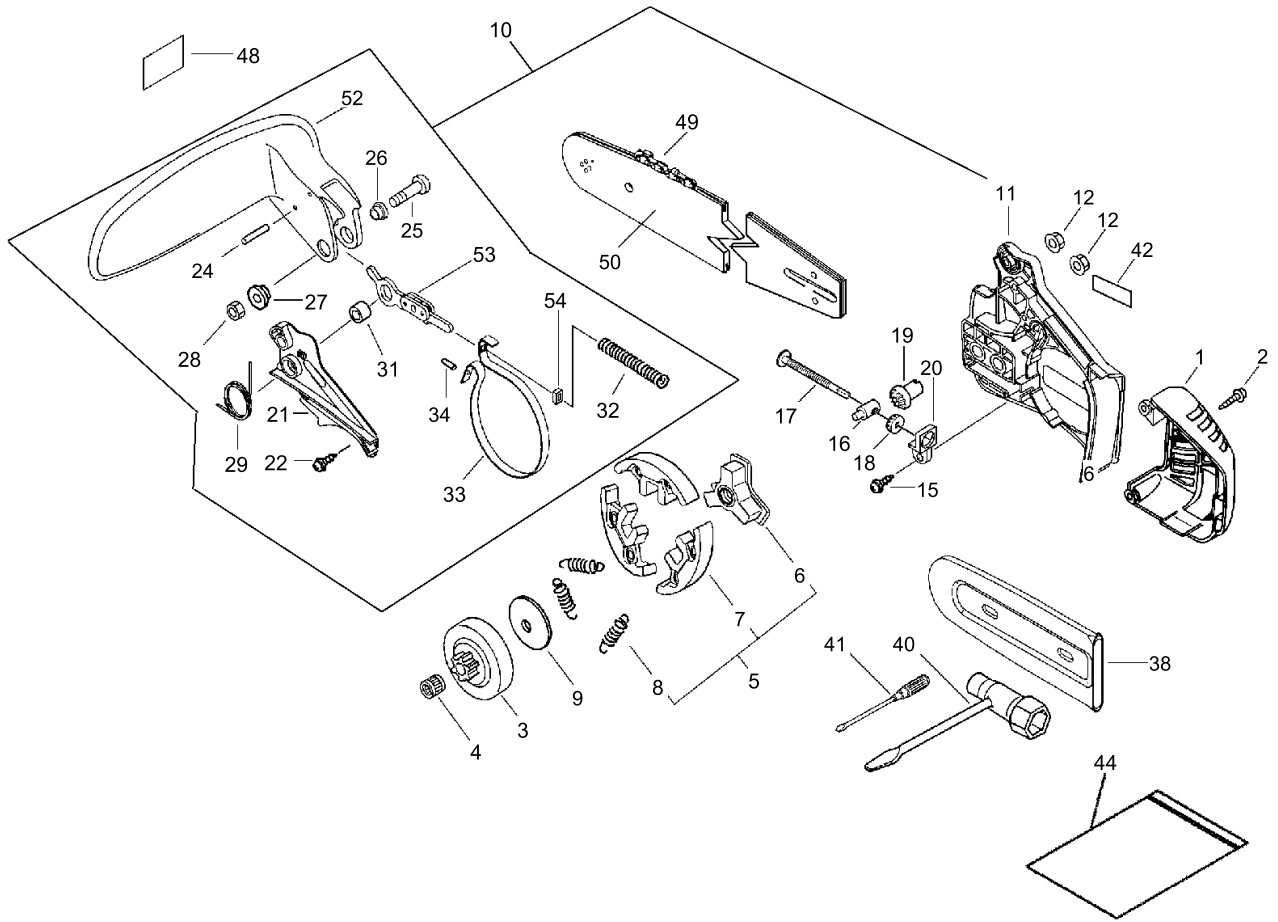

EMBRAYAGE, PIGNON, FREIN DE CHAINE

EMBRAYAGE, PIGNON, FREIN DE CHAINE

N° clé	Nv (+)	N° de pièce	Description(EN)	Descriptions de la pièce	Quantité	Standard	Commentaire
1		A320-000183	COVER,MUFFLER	COUVERCLE SILENCIEUX	1		
2		900253-04016	SCREW 4*16	VIS	2	4*16	
3		175005-39133	DRUM, CLUTCH	TAMBOUR D'EMBRAYAGE	1		
4		V555-000170	BEARING,NEEDLE 10	ROULEMENT D'AIGUILLE	1	8E-KV10*13*12.8	
5		A056-000070	CLUTCH	EMBRAYAGE	1		
6	+	A552-000020	HUB,CLUTCH	MOYEU D'EMBRAYAGE	1		
7	+	P021-005810	CLUTCH SHOE SET	SET SOULIER D'EMBRAYAGE	1		
8	+	V451-000470	SPRING,TENSION	RESSORT DE TENSION	3		
9		A551-000010	PLATE,CLUTCH	PLAQUE D'EMBRAYAGE	1		
10		C032-000206	BRAKE,ASM CHAIN	FREIN DE CHAINE ASY	1		
11	+	C300-000242	GUARD,SPROCKET	GARDE DU PIGNON	1		
21	+	C345-000084	COVER,BRAKE	COUVERCLE FREINAGE	1		
22	+	900253-04012	SCREW	VIS	3	4*12	
24	+	900330-30260	ROLLER 3*26	ROULEAU	2	3*26	
25	+	91318-05032	SCREW	VIS	1	5*32	
26	+	433167-39130	SPACER	ESPACEUR	1		
27	+	V353-000060	COLLAR,5	COLLIER	1		
28	+	900562-50005	LOCKNUT 5	ECROU DE SERRURE	1	5	
29	+	V452-000110	SPRING,TORSION	RESSORT DE TORSION	1		
31	+	433116-35430	SPACER 8	ESPACEUR	1	8*12*9	
32	+	V450-000070	SPRING, COMPRESSION	RESSORT DE COMPRESSION	1		
33	+	C328-000030	BAND,BRAKE	BANDE FREINAGE	1		
34	+	93050-30098	ROLLER	ROULEAU	1	F3*9.8	
52	+	C320-000034	LEVER,BRAKE	LEVIER FREINAGE	1		
53	+	C334-000070	CONNECTOR,BRAKE	MAILLON FREINAGE	1		
54	+	V376-000450	SPACER	ESPACEUR	1		
12		433019-03933	NUT, FLANGE 6	ECROU DE BRIDE	2	6	
15		900253-04012	SCREW	VIS	1	4*12	
16		C309-000030	TENSIONER,CHAIN	TENSIONNEUR DE CHAINE	1		
17		V203-000041	BOLT,5	BOULON	1		
18		V651-000011	GEAR,BEVEL	ENGRENAGE BISEAU	1		
19		V651-000001	GEAR,BEVEL	ENGRENAGE BISEAU	1		
20		V355-000140	COLLAR,8	COLLIER	1		
38		X490-000510	SCABBARD,CHAIN	FOURREAU DE CHAINE	1		
40		895410-03930	WRENCH, W/S. DRIVER	CLE AVEC TOURNEVIS	1		
41		895812-03930	DRIVER, SCREW 50	TOURNEVIS	1		
42		X502-000340	LABEL,ECHO	LABEL ECHO	1	ECHO(WHITE)