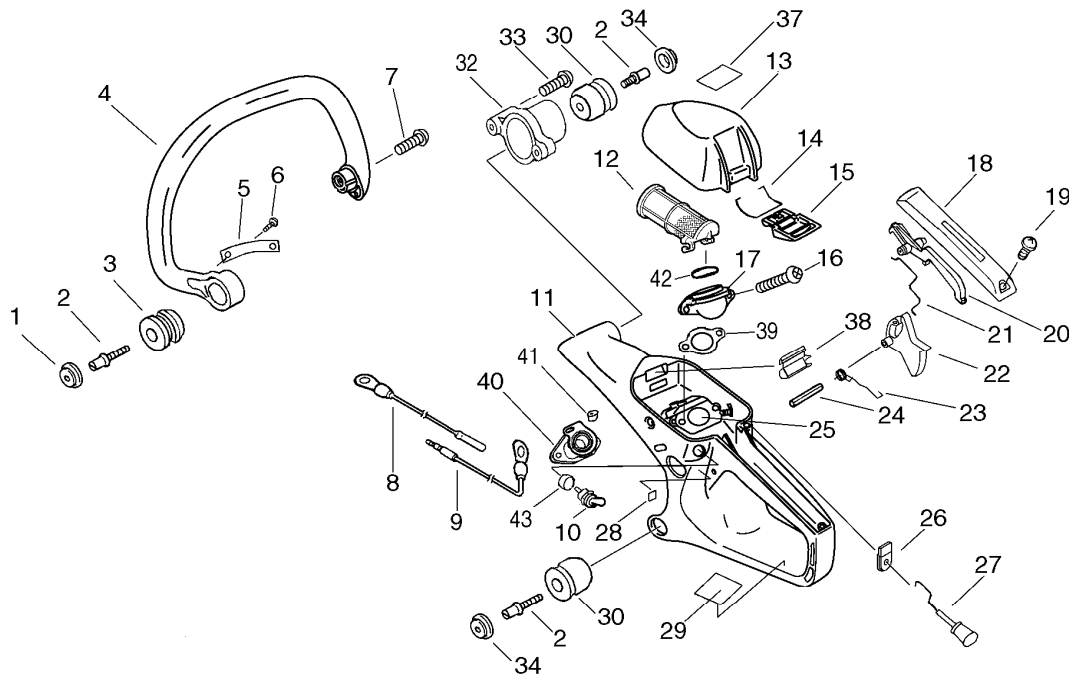

5. HANDLE

KEY	LV	PART NUMBER	Q'TY	DESCRIPTION	REMARKS	NOTE1	NOTE2
1		100918-14330	1	CAP, CUSHION			
2		V202-000020	3	BOLT,4			
3		V401-000120	1	CUSHION,5			
4		C400-000321	1	HANDLE,FRONT			
5		C617-000200	1	STOPPER			
6		900253-04008	1	SCREW 4*8	4*8		
7		900253-05020	2	SCREW 5*20	5*20		
8		V485-000560	1	LEAD	CB-104 LA-105		
9		V485-000571	1	LEAD			
10		163400-38430	1	SWITCH, IGNITION			
11		C410-000253	1	HANDLE,REAR			
12		A226-001700	1	ELEMENT, AIR FILTER			
13		A232-000191	1	LID,CLEANER			
14		V582-000020	1	RING,SNAP	CSE2700		
15		A235-000140	1	KNOB,CLEANER LID			
16		900238-05050	2	SCREW 5*50	5*50		
17		A204-000060	1	ELBOW,CARBURETOR			
18		C411-000001	1	LID,HANDLE			
19		900253-04012	1	SCREW	4*12		
20		178090-37930	1	LOCKOUT, T. CONTROL			
21		C454-000110	1	ROD, THROTTLE			
22		C450-000141	1	TRIGGER,THROTTLE			
23		V452-000260	1	SPRING,TORSION			
24		900345-40025	1	PIN, SPRING 4*25SUS	4*25SUS		
25		A021-003780	1	CARBURETOR,DIAPHRAGM