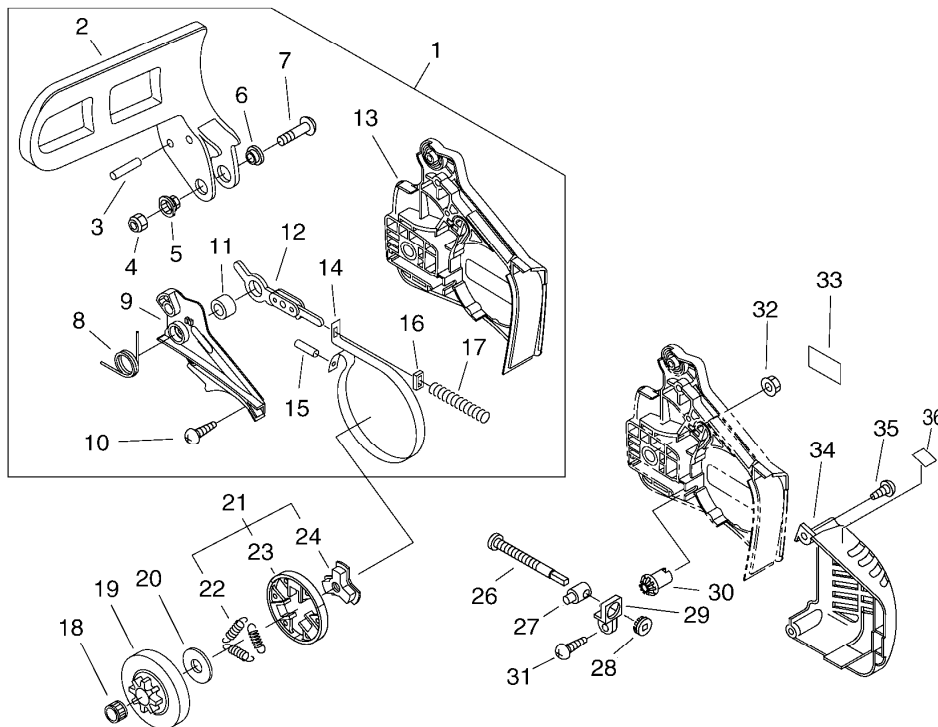

5. HANDLE

KEY	LV	PART NUMBER	Q'TY	DESCRIPTION	REMARKS	NOTE1	NOTE2
1		100918-14330	1	CAP, CUSHION			
2		V202-000020	3	BOLT,4			
3		V401-000120	1	CUSHION,5			
4		C400-000321	1	HANDLE,FRONT			
5		C617-000200	1	STOPPER			
6		900253-04008	1	SCREW 4*8	4*8		
7		900253-05020	2	SCREW 5*20	5*20		
8		V485-000560	1	LEAD	CB-104 LA-105		
9		V485-000571	1	LEAD			
10		163400-38430	1	SWITCH, IGNITION			
11		C410-000253	1	HANDLE,REAR			
12		A226-001700	1	ELEMENT, AIR FILTER			
13		A232-000191	1	LID,CLEANER			
14		V582-000020	1	RING,SNAP	CSE2700		
15		A235-000140	1	KNOB,CLEANER LID			
16		900238-05050	2	SCREW 5*50	5*50		
17		A204-000060	1	ELBOW,CARBURETOR			
18		C411-000001	1	LID,HANDLE			
19		900253-04012	1	SCREW	4*12		
20		178090-37930	1	LOCKOUT, T. CONTROL			
21		C454-000110	1	ROD, THROTTLE			
22		C450-000141	1	TRIGGER,THROTTLE			
23		V452-000260	1	SPRING,TORSION			
24		900345-40025	1	PIN, SPRING 4*25SUS	4*25SUS		
25		A021-003780	1	CARBURETOR,DIAPHRAGM			

6. CLUTCH, SPROCKET, CHAIN BRAKE

KEY	LV	PART NUMBER	Q'TY	DESCRIPTION	REMARKS	NOTE1	NOTE2
1		C032-000215	1	BRAKE,ASM CHAIN			
2	+	C320-000046	1	LEVER,BRAKE			
3	+	900330-30260	2	ROLLER 3*26	3*26		
4	+	900562-50005	1	LOCKNUT 5	5		
5	+	V353-000060	1	COLLAR,5			
6	+	433167-39130	1	SPACER			
7	+	91318-05032	1	SCREW	5*32		
8	+	V452-000110	1	SPRING,TORSION			
9	+	C345-000084	1	COVER,BRAKE			
10	+	900253-04012	3	SCREW	4*12		
11	+	433116-35430	1	SPACER 8	8*12*9		
12	+	C334-000070	1	CONNECTOR,BRAKE			
13	+	C300-000242	1	GUARD,SPROCKET			
14	+	C328-000030	1	BAND,BRAKE			
15	+	93050-30098	1	ROLLER	F3*9.8		
16	+	V376-000450	1	SPACER			
17	+	V450-000070	1	SPRING,COMPRESSION			
18		V555-000150	1	BEARING,NEEDLE			
19		175005-39133	1	DRUM, CLUTCH			
20		A551-000010	1	PLATE,CLUTCH			
21		A056-000070	1	CLUTCH			
22	+	V451-000470	3	SPRING,TENSION			
23	+	P021-005810	1	CLUTCH SHOE SET			
24	+	A552-000020	1	HUB,CLUTCH			
26		V203-000041	1	BOLT,5			
27		C309-000030	1	TENSIONER,CHAIN			