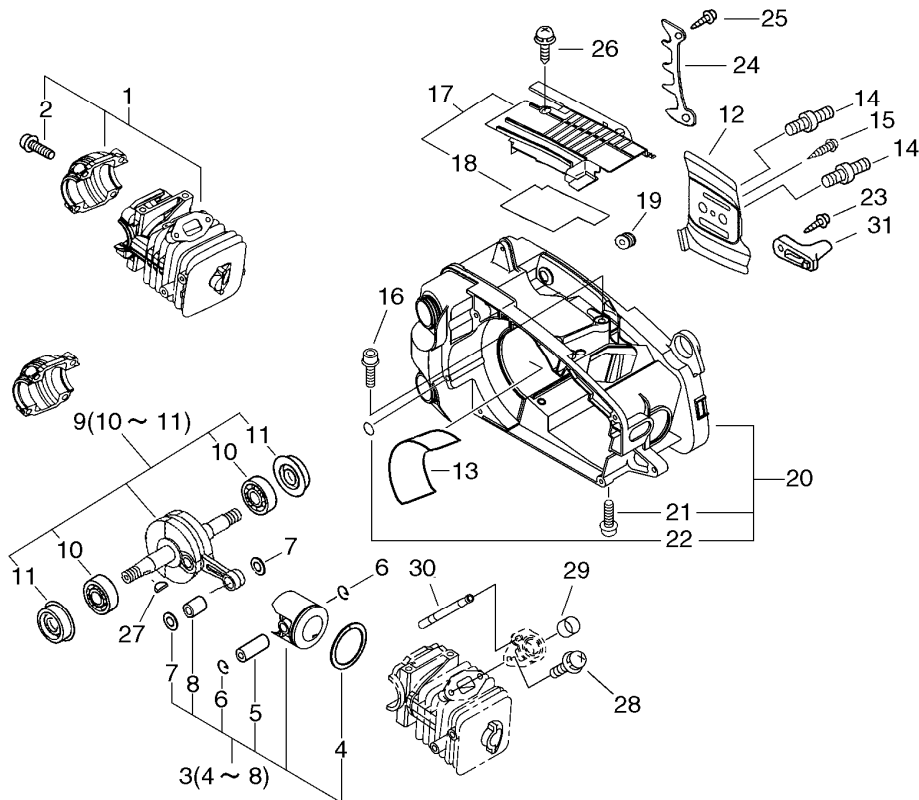

PARTS CATALOG

CHAIN SAW CS-360WES(37)

37002001 -

P014-001681-12Cd

1. CYLINDER, PISTON, CRANKSHAFT

KEY	LV	PART NUMBER	Q'TY	DESCRIPTION	REMARKS	NOTE1	NOTE2
1		P021-039130	1	CRANKCASE SET			Sus. by P021-039131
1		P021-039131	1	CRANKCASE SET			
2	+	900162-05025	4	BOLT, H.S. 5*25	5*25 W,SW		
3		P021-039150	1	PISTON KIT			
4	+	A101-000640	1	RING, PISTON			
5	+	100013-15330	1	PIN, PISTON	5.5*8*29		
6	+	100015-04630	2	CIRCLIP, PISTON PIN			
7	+	100014-60930	2	SPACER, PISTON PIN			
8	+	V553-000040	1	BEARING, NEEDLE 8	8E- KV8X11X11.8XS		
9		P021-039160	1	CRANKSHAFT ASY			
10	+	94035-36201	2	BEARING BALL	6201X3JR2C3		
11	+	V505-000011	2	SEAL, OIL 12	12*32*5.5		
12		C305-000080	1	PLATE, SPROCKET GUARD	T0.3		
13		V420-001110	1	CUSHION			
14		V224-000031	2	BOLT, STUD 6			
15		900253-04010	1	SCREW 4*10	4*10		
16		900106-05020	2	BOLT, H.S. 5*20	5*20		
17		P021-008741	1	DUSTCOVER SET			
18	+	V341-000040	1	WASHER, SQUARE			
19		163911-30130	1	PLUG			
20		P021-040640	1	COVER, ENGINE KIT			
21	+	900106-05030	2	BOLT, H.S.H. 5*30	5*30		
22	+	900724-00004	1	O-RING (S-4)	S-4		
23		900253-05020	1	SCREW 5*20	5*20		

1. CYLINDER, PISTON, CRANKSHAFT

KEY	LV	PART NUMBER	Q'TY	DESCRIPTION	REMARKS	NOTE1	NOTE2
24		C304-000000	1	SPIKE			
25		900253-05020	1	SCREW 5*20	5*20		
26		900253-04012	2	SCREW	4*12		
27		100142-12330	1	KEY, WOODRUFF			
28		900238-05012	2	SCREW 5*12	5*12		
29		V359-000060	1	COLLAR, 16			
30		V470-000482	1	PIPE			
31		433026-35430	1	CATCHER, CHAIN			

4. AUTO-OILER

KEY	LV	PART NUMBER	Q'TY	DESCRIPTION	REMARKS	NOTE1	NOTE2
21		131300-56431	1	VENT ASSEMBLY, FUEL			
22		V137-000000	1	GROMMET, FUEL			
23		123181-39130	1	PUMP, PRIMER			
24		V471-001440	1	PIPE	2.4*5*295		
25		V471-001290	1	PIPE	2.4*5*75		
26		V186-000510	1	JOINT, PIPE			
27		A239-000030	1	PIPE, INTAKE	L TYPE		
28		100918-15130	1	CAP			
29		V202-000020	1	BOLT, 4			
30		100910-18830	1	CUSHION			