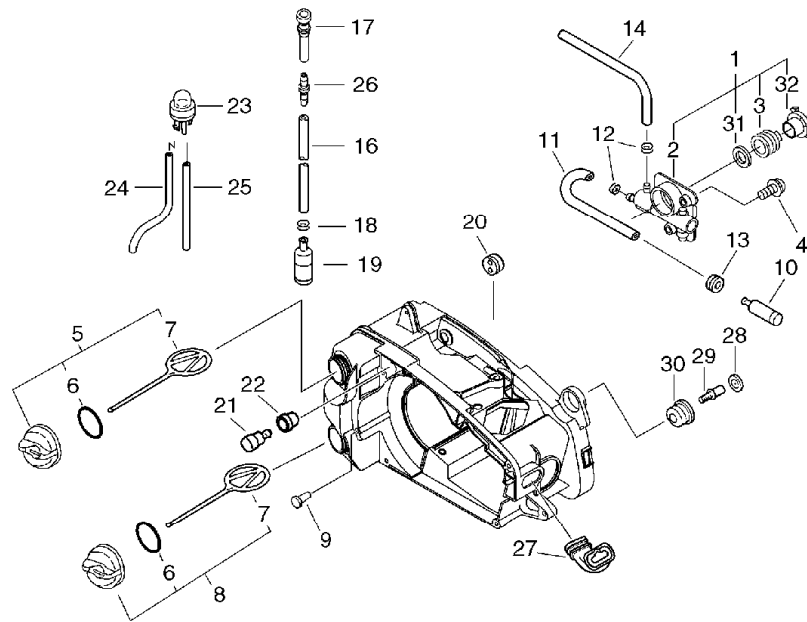

4. AUTO-OILER

KEY	LV	PART NUMBER	Q'TY	DESCRIPTION	REMARKS	NOTE1	NOTE2
21		131300-56431	1	VENT ASSEMBLY, FUEL			
22		V137-000000	1	GROMMET, FUEL			
23		123181-39130	1	PUMP, PRIMER			
24		V471-001440	1	PIPE	2.4*5*295		
25		V471-001290	1	PIPE	2.4*5*75		
26		V186-000510	1	JOINT, PIPE			
27		A239-000030	1	PIPE, INTAKE	L TYPE		
28		100918-15130	1	CAP			
29		V202-000020	1	BOLT, 4			
30		100910-18830	1	CUSHION