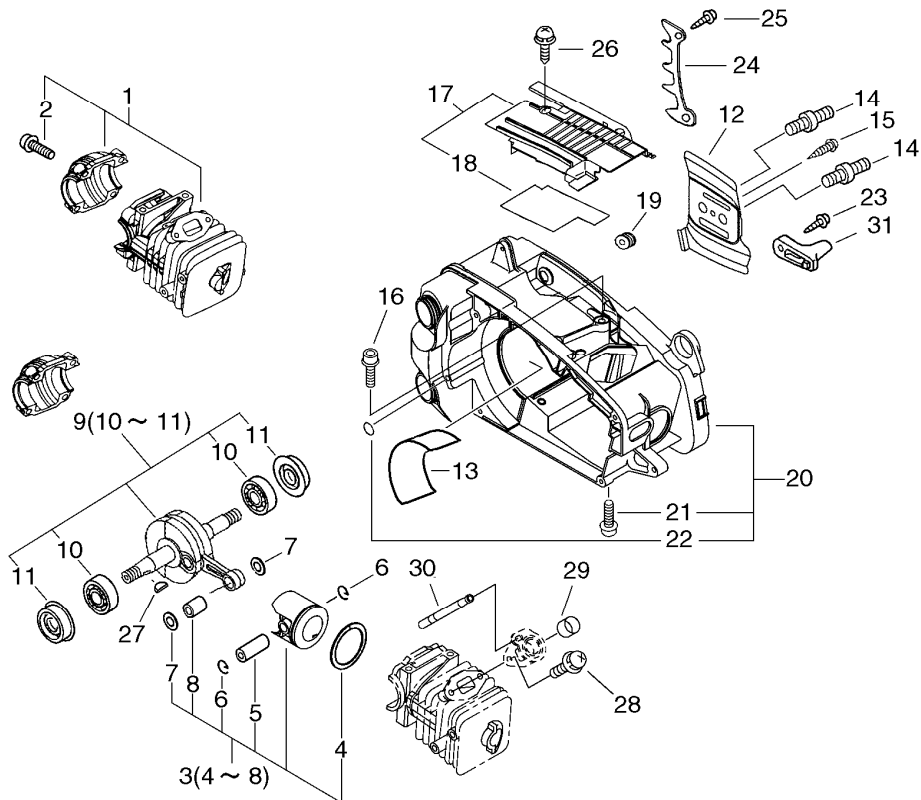

PARTS CATALOG

CHAIN SAW CS-360WES(37)

37002001 -

P014-001681-12Cd

1. CYLINDER, PISTON, CRANKSHAFT

KEY	LV	PART NUMBER	Q'TY	DESCRIPTION	REMARKS	NOTE1	NOTE2
1		P021-039130	1	CRANKCASE SET			Sus. by P021-039131
1		P021-039131	1	CRANKCASE SET			
2	+	900162-05025	4	BOLT, H.S. 5*25	5*25 W,SW		
3		P021-039150	1	PISTON KIT			
4	+	A101-000640	1	RING, PISTON			
5	+	100013-15330	1	PIN, PISTON	5.5*8*29		
6	+	100015-04630	2	CIRCLIP, PISTON PIN			
7	+	100014-60930	2	SPACER, PISTON PIN			
8	+	V553-000040	1	BEARING, NEEDLE 8	8E- KV8X11X11.8XS		
9		P021-039160	1	CRANKSHAFT ASY			
10	+	94035-36201	2	BEARING BALL	6201X3JR2C3		
11	+	V505-000011	2	SEAL, OIL 12	12*32*5.5		
12		C305-000080	1	PLATE, SPROCKET GUARD	T0.3		
13		V420-001110	1	CUSHION			
14		V224-000031	2	BOLT, STUD 6			
15		900253-04010	1	SCREW 4*10	4*10		
16		900106-05020	2	BOLT, H.S. 5*20	5*20		
17		P021-008741	1	DUSTCOVER SET			
18	+	V341-000040	1	WASHER, SQUARE			
19		163911-30130	1	PLUG			
20		P021-040640	1	COVER, ENGINE KIT			
21	+	900106-05030	2	BOLT, H.S.H. 5*30	5*30		
22	+	900724-00004	1	O-RING (S-4)	S-4		
23		900253-05020	1	SCREW 5*20	5*20		

1. CYLINDER, PISTON, CRANKSHAFT

KEY	LV	PART NUMBER	Q'TY	DESCRIPTION	REMARKS	NOTE1	NOTE2
24		C304-000000	1	SPIKE			
25		900253-05020	1	SCREW 5*20	5*20		
26		900253-04012	2	SCREW	4*12		
27		100142-12330	1	KEY, WOODRUFF			
28		900238-05012	2	SCREW 5*12	5*12		
29		V359-000060	1	COLLAR, 16			
30		V470-000482	1	PIPE			
31		433026-35430	1	CATCHER, CHAIN			

4. AUTO-OILER

KEY	LV	PART NUMBER	Q'TY	DESCRIPTION	REMARKS	NOTE1	NOTE2
21		131300-56431	1	VENT ASSEMBLY, FUEL			
22		V137-000000	1	GROMMET, FUEL			
23		123181-39130	1	PUMP, PRIMER			
24		V471-001440	1	PIPE	2.4*5*295		
25		V471-001290	1	PIPE	2.4*5*75		
26		V186-000510	1	JOINT, PIPE			
27		A239-000030	1	PIPE, INTAKE	L TYPE		
28		100918-15130	1	CAP			
29		V202-000020	1	BOLT, 4			
30		100910-18830	1	CUSHION			