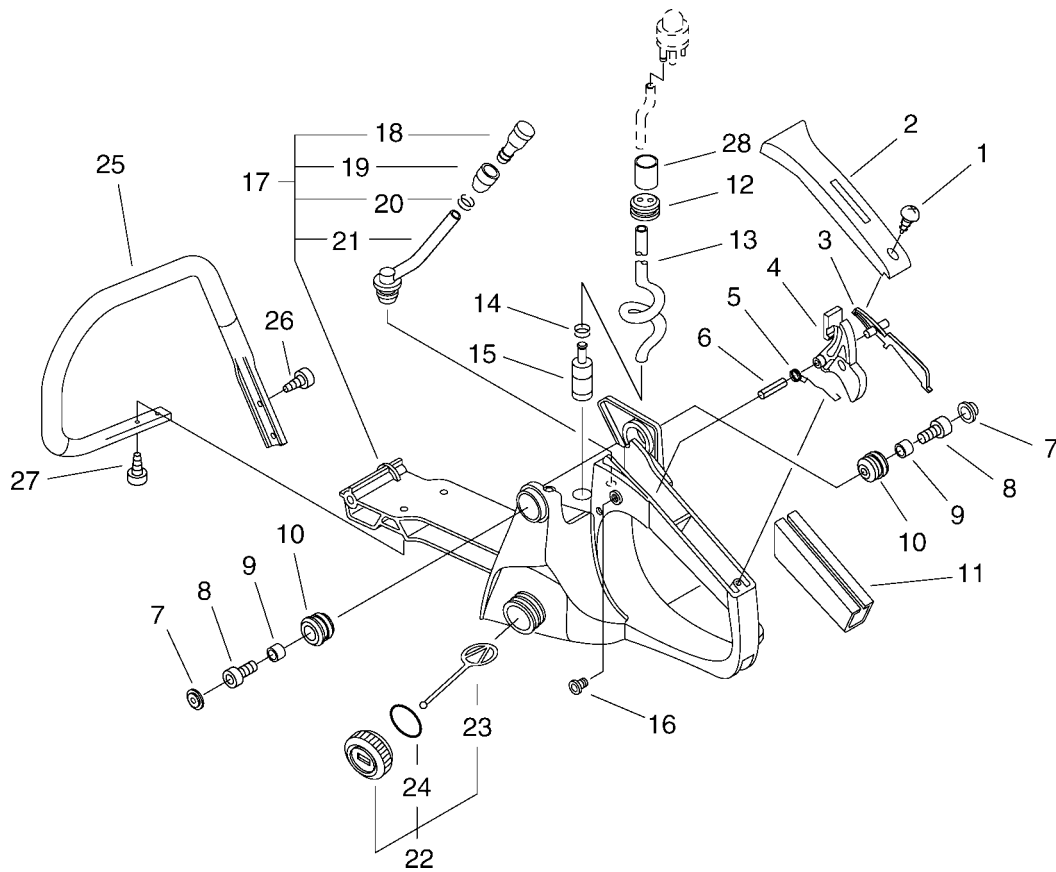

PARTS CATALOGUE

CHAIN SAW

CS-420ES

KEY	LV	PART NUMBER	Q'TY	DESCRIPTION	REMARKS
1		900238-05014	2	SCREW 5*14	
2		A202-000060	1	BELLOWS, INTAKE	
3		V103-000290	1	GASKET,INTAKE	
4		P021-010574	1	CRANKCASE SET	
5	+	900162-05022	4	BOLT, H.S. 5*22	
6		P021-010581	1	PISTON KIT	
7	+	A101-000160	1	RING, PISTON	
8	+	V607-000000	1	PIN,ENG 9	
9	+	100015-03931	2	CIRCLIP, PISTON PIN	
10	+	100014-53630	2	SPACER, PISTON PIN	
11	+	100012-16131	1	BEARING, NEEDLE	
12		100142-12330	1	KEY, WOODRUFF	
13		P021-013620	1	CRANKSHAFT ASY	
14	+	V652-000030	1	GEAR,WORM	
15	+	V505-000010	2	SEAL,OIL 12	
16	+	900888-36201	2	BEARING, BALL 6201	
17		A235-000020	1	KNOB,CLEANER LID	
18		X503-008450	1	LABEL,MODEL	
19		A232-000023	1	LID,CLEANER	
20		130338-32430	1	PLUG, COVER	
22		900238-05020	3	SCREW 5*20	
23		A160-000764	1	COVER,CYLINDER	
24		V135-000010	1	GROMMET,HT CORD	
26		A209-000000	1	PLATE,INSULATOR	

CS-420ES 4 Handle

KEY	LV	PART NUMBER	Q'TY	DESCRIPTION	REMARKS
25		C400-000430	1	HANDLE, FRONT	
26		91145-05020	2	BOLT HS TAPPING	
27		91145-05016	2	BOLT HS TAPPING	
28		V475-003970	1	TUBE	

KEY	LV	PART NUMBER	Q'TY	DESCRIPTION	REMARKS
1		C320-000112	1	LEVER, BRAKE	
2		91145-05016	1	BOLT HS TAPPING	
3		V356-000300	1	COLLAR,10	
4		V452-000250	1	SPRING,TORSION	
5		433116-35430	1	SPACER 8	
6		177214-03930	1	WASHER	
7		V202-000070	1	BOLT,4	
8		C305-000011	1	PLATE,SPROCKET GUARD	
9		900220-03006	1	SCREW 3*6	
10		V202-000060	2	BOLT,4	
11		C032-000282	1	BRAKE ASY, CHAIN	
12	+	C345-000211	1	COVER,BRAKE	
13	+	V202-000060	3	BOLT,4	
14	+	433116-35430	1	SPACER 8	
15	+	C334-000090	1	CONNECTOR, BRAKE	
16	+	93050-30098	1	ROLLER	
17	+	C328-000080	1	BAND, BRAKE	
18	+	V376-000450	1	SPACER	
19	+	V450-000070	1	SPRING, COMPRESSION	
20	+	C300-000312	1	GUARD, SPROCKET	
22		A556-000480	1	DRUM, CLUTCH	
23		175012-00831	1	BEARING, NEEDLE	
24		175019-39430	1	PLATE, CLUTCH	
25		A056-000180	1	CLUTCH ASY	