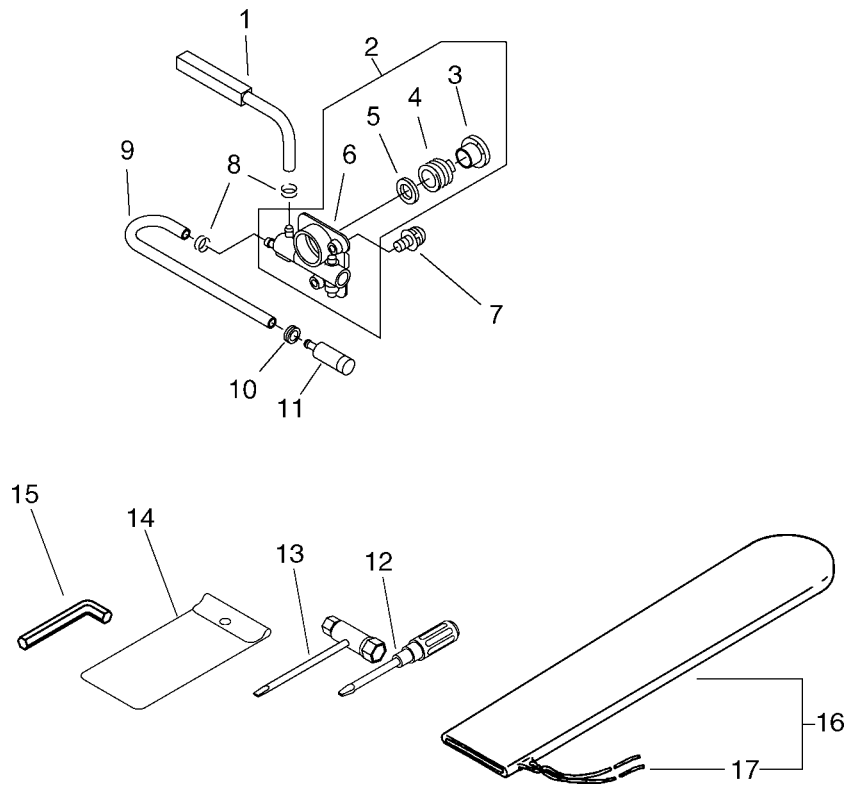

CS-420ES 4 Handle

KEY	LV	PART NUMBER	Q'TY	DESCRIPTION	REMARKS
25		C400-000430	1	HANDLE, FRONT	
26		91145-05020	2	BOLT HS TAPPING	
27		91145-05016	2	BOLT HS TAPPING	
28		V475-003970	1	TUBE	

KEY	LV	PART NUMBER	Q'TY	DESCRIPTION	REMARKS
1		C320-000112	1	LEVER, BRAKE	
2		91145-05016	1	BOLT HS TAPPING	
3		V356-000300	1	COLLAR,10	
4		V452-000250	1	SPRING,TORSION	
5		433116-35430	1	SPACER 8	
6		177214-03930	1	WASHER	
7		V202-000070	1	BOLT,4	
8		C305-000011	1	PLATE,SPROCKET GUARD	
9		900220-03006	1	SCREW 3*6	
10		V202-000060	2	BOLT,4	
11		C032-000282	1	BRAKE ASY, CHAIN	
12	+	C345-000211	1	COVER,BRAKE	
13	+	V202-000060	3	BOLT,4	
14	+	433116-35430	1	SPACER 8	
15	+	C334-000090	1	CONNECTOR, BRAKE	
16	+	93050-30098	1	ROLLER	
17	+	C328-000080	1	BAND, BRAKE	
18	+	V376-000450	1	SPACER	
19	+	V450-000070	1	SPRING, COMPRESSION	
20	+	C300-000312	1	GUARD, SPROCKET	
22		A556-000480	1	DRUM, CLUTCH	
23		175012-00831	1	BEARING, NEEDLE	
24		175019-39430	1	PLATE, CLUTCH	
25		A056-000180	1	CLUTCH ASY	

KEY	LV	PART NUMBER	Q'TY	DESCRIPTION	REMARKS
26	+	V451-000500	3	SPRING,TENSION	
27	+	P021-007050	1	CLUTCH SHOE SET	
28	+	A552-000070	1	HUB, CLUTCH	
29		433012-39930	1	PLATE, GUIDE	
30		V203-000110	1	BOLT,5	
31		C309-000030	1	TENSIONER,CHAIN	
32		V355-000270	1	COLLAR,8	
33		V651-000011	1	GEAR,BEVEL	
34		V651-000001	1	GEAR,BEVEL	
35		X502-000340	1	LABEL,ECHO	
36		433019-12330	2	NUT, FLANGE 8	

KEY	LV	PART NUMBER	Q'TY	DESCRIPTION	REMARKS
1		437210-39931	1	PIPE	
2		P021-012150	1	AUTO-OILER ASY	
3	+	V356-000390	1	COLLAR,10	
4	+	V652-000030	1	GEAR,WORM	
5	+	V308-000030	1	WASHER,CIRCULAR 11	
6	+	C022-000020	1	AUTO-OILER ASSEMBLY	
7		900238-04012	2	SCREW 4*12	
8		132013-26630	2	CLIP	
9		437210-35430	1	PIPE	
10		132115-12330	1	GROMMET	
11		436205-14730	1	STRAINER, OIL	
12		895812-03930	1	DRIVER, SCREW .50	
13		X602-000080	1	TOOL,WRENCH	
14		898510-07130	1	BAG, TOOL	
15		895610-00130	1	L-WRENCH (4MM)	
16		P021-014580	1	SCABBARD,CHAIN	
17	+	898568-14530	1	ROPE	