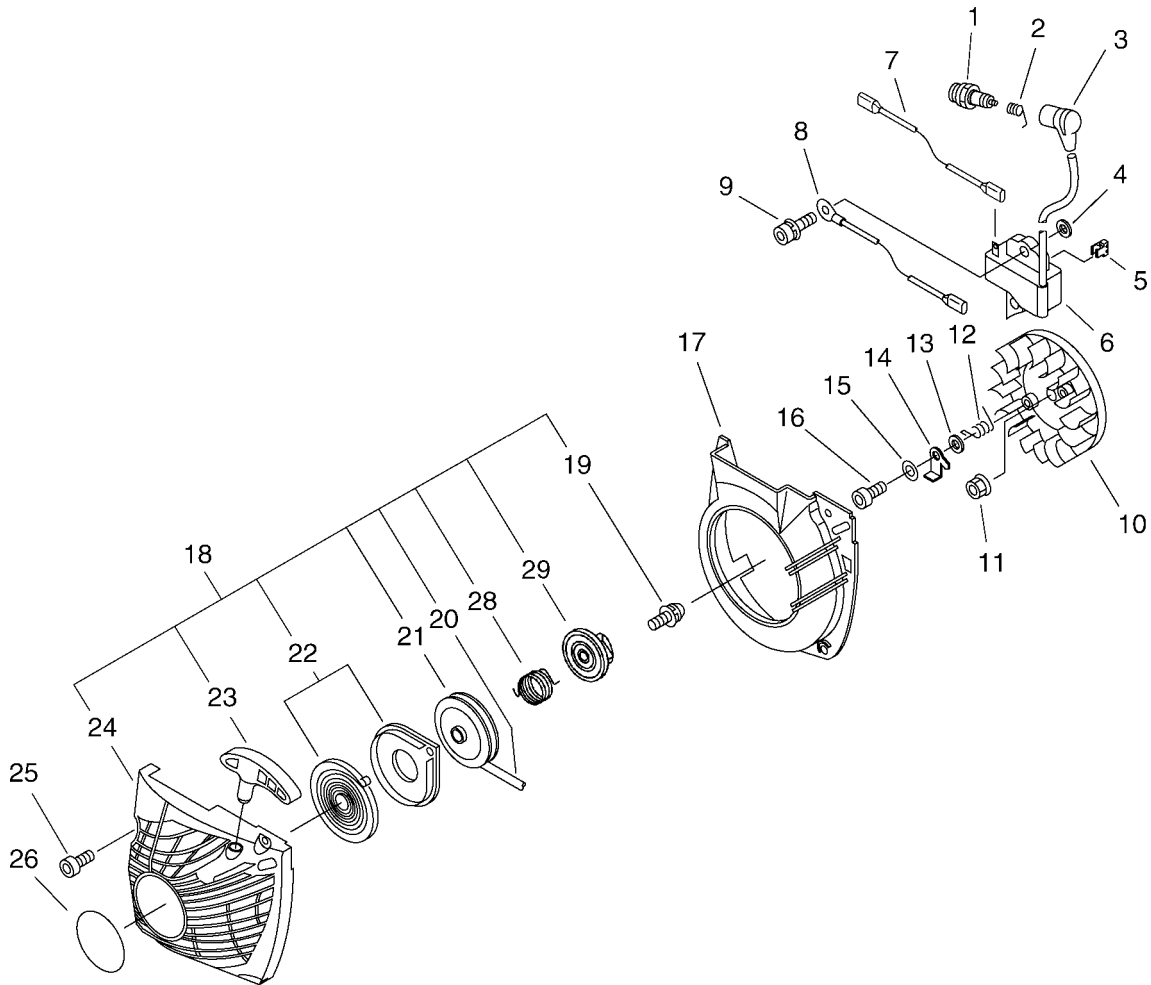

KEY	LV	PART NUMBER	Q'TY	DESCRIPTION	REMARKS
28	+	V452-000220	1	SPRING,TORSION	
29	+	A507-000021	1	CATCHER,PAWL	
25		91145-05020	4	BOLT HS TAPPING	
26		X502-000410	1	LABEL,ECHO