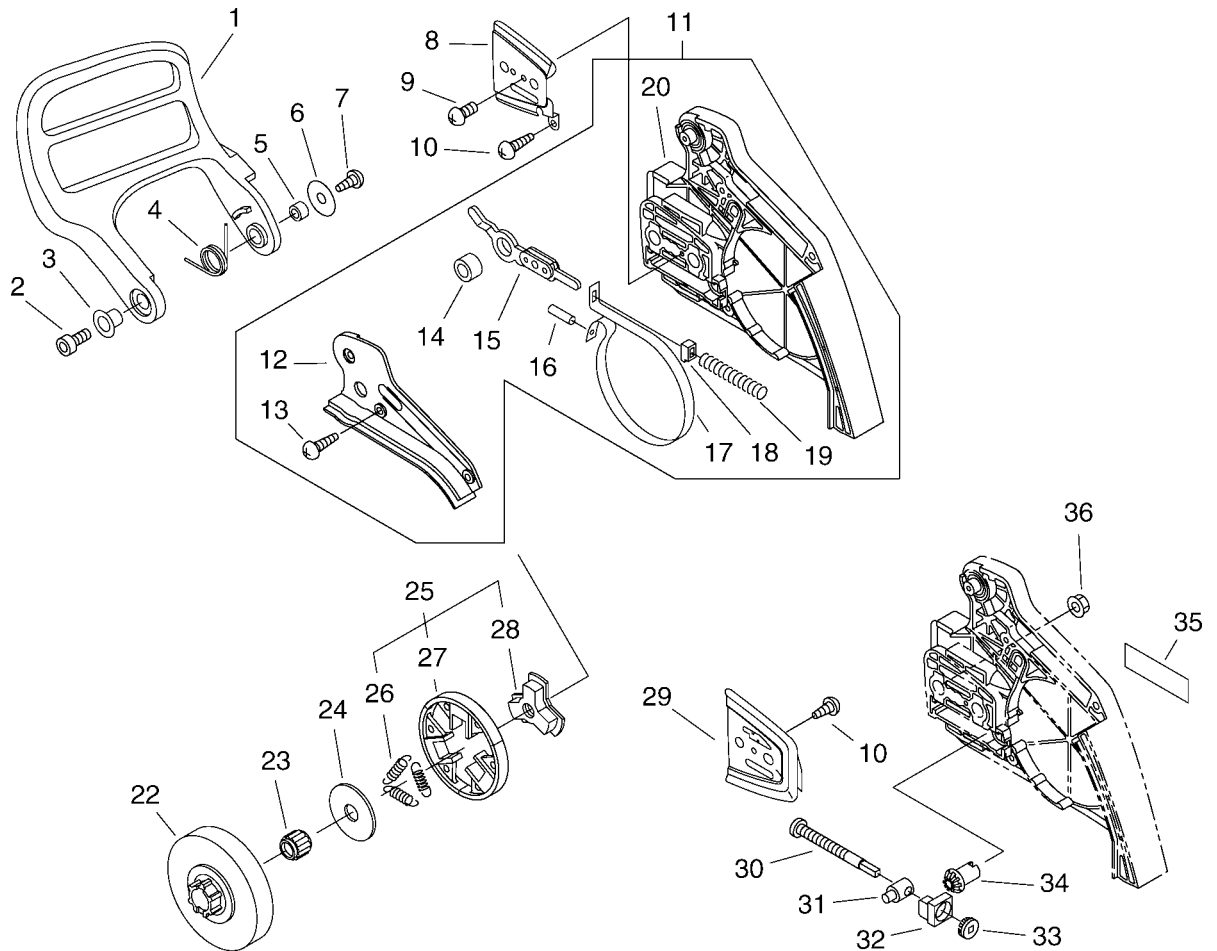

KEY	LV	PART NUMBER	Q'TY	DESCRIPTION	REMARKS
28	+	V452-000220	1	SPRING,TORSION	
29	+	A507-000021	1	CATCHER,PAWL	
25		91145-05020	4	BOLT HS TAPPING	
26		X502-000410	1	LABEL,ECHO	

CS-420ES 4 Handle

KEY	LV	PART NUMBER	Q'TY	DESCRIPTION	REMARKS
1		900253-04014	1	SCREW 4*14	
2		351155-35430	1	COVER, HANDLE (BL)	
3		C460-000072	1	LOCKOUT, THROTTLE	
4		C450-000212	1	CONTROL, THROTTLE	
5		V452-000260	1	SPRING, TORSION	
6		900345-40030	1	PIN, SPRING 4*30SUS	
7		100918-15130	2	CAP	
8		900105-04020	2	BOLT, H.S. 4*20	
9		100915-15131	2	SUPPORTER, CUSHION	
10		V400-000051	2	CUSHION, 4	
11		351111-19830	1	GRIP, HANDLE	
12		132115-44330	1	GROMMET	
13		132010-00760	1	PIPE, FUEL	
14		132013-09820	1	CLIP	
15		131205-19831	1	STRAINER, FUEL	
16		V162-000040	1	PLUG	
17		P021-010592	1	HANDLE SET, REAR	
18	+	131300-56430	1	VALVE, CHECK	
19	+	131328-40630	1	COVER, VENT	
20	+	132013-26630	1	CLIP	
21	+	132012-39931	1	PIPE	
22		P021-010600	1	FUEL CAP ASY	
23	+	A365-000050	1	CONNECTOR, CAP	
24	+	900720-00022	1	O-RING 22	

CS-420ES 4 Handle

KEY	LV	PART NUMBER	Q'TY	DESCRIPTION	REMARKS
25		C400-000430	1	HANDLE, FRONT	
26		91145-05020	2	BOLT HS TAPPING	
27		91145-05016	2	BOLT HS TAPPING	
28		V475-003970	1	TUBE	

KEY	LV	PART NUMBER	Q'TY	DESCRIPTION	REMARKS
1		C320-000112	1	LEVER, BRAKE	
2		91145-05016	1	BOLT HS TAPPING	
3		V356-000300	1	COLLAR,10	
4		V452-000250	1	SPRING,TORSION	
5		433116-35430	1	SPACER 8	
6		177214-03930	1	WASHER	
7		V202-000070	1	BOLT,4	
8		C305-000011	1	PLATE,SPROCKET GUARD	
9		900220-03006	1	SCREW 3*6	
10		V202-000060	2	BOLT,4	
11		C032-000282	1	BRAKE ASY, CHAIN	
12	+	C345-000211	1	COVER,BRAKE	
13	+	V202-000060	3	BOLT,4	
14	+	433116-35430	1	SPACER 8	
15	+	C334-000090	1	CONNECTOR, BRAKE	
16	+	93050-30098	1	ROLLER	
17	+	C328-000080	1	BAND, BRAKE	
18	+	V376-000450	1	SPACER	
19	+	V450-000070	1	SPRING, COMPRESSION	
20	+	C300-000312	1	GUARD, SPROCKET	
22		A556-000480	1	DRUM, CLUTCH	
23		175012-00831	1	BEARING, NEEDLE	
24		175019-39430	1	PLATE, CLUTCH	
25		A056-000180	1	CLUTCH ASY	