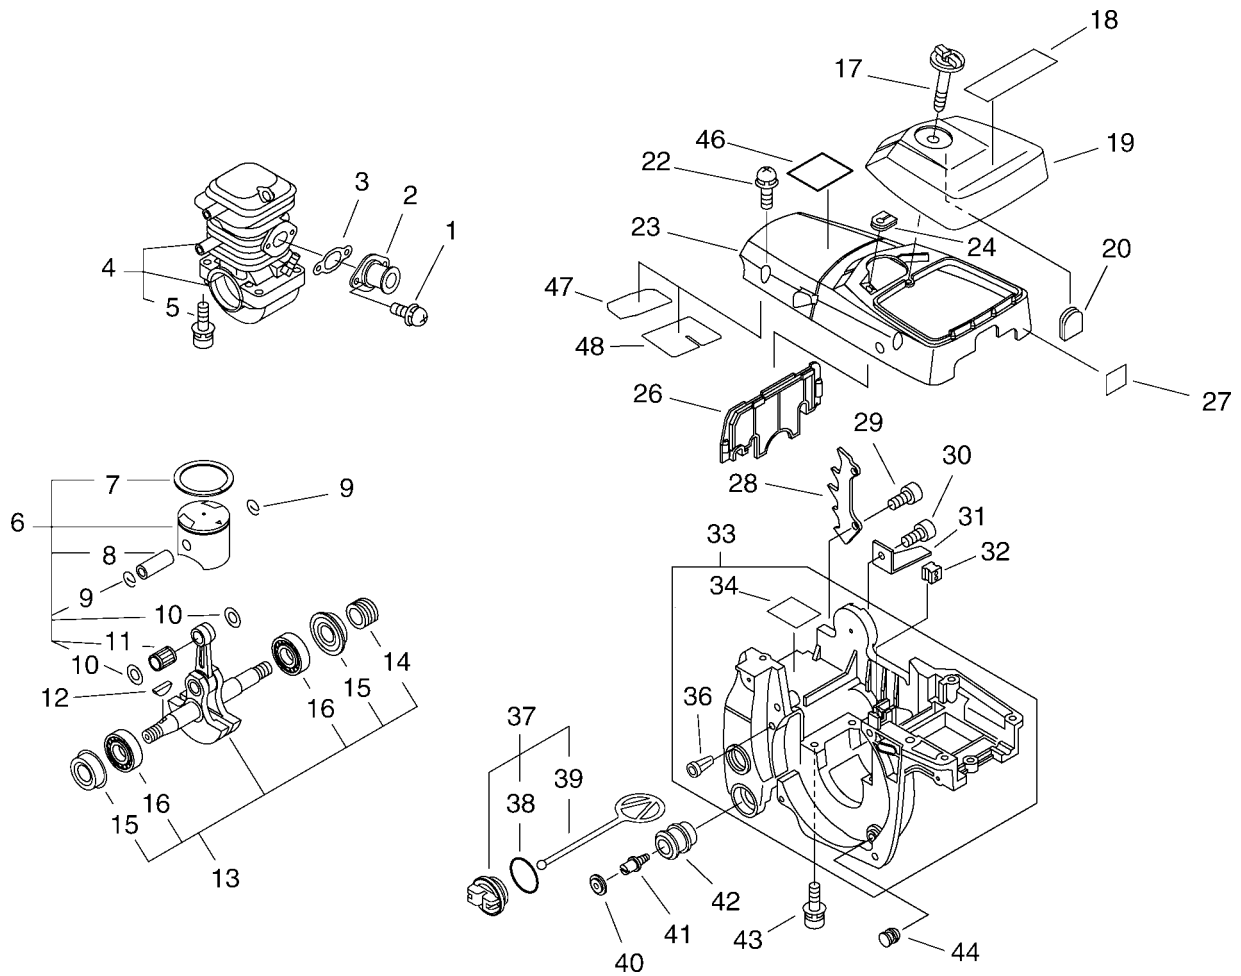

PARTS CATALOGUE

CHAIN SAW

CS-420ES

KEY	LV	PART NUMBER	Q'TY	DESCRIPTION	REMARKS
1		900238-05014	2	SCREW 5*14	
2		A202-000060	1	BELLOWS, INTAKE	
3		V103-000290	1	GASKET,INTAKE	
4		P021-010574	1	CRANKCASE SET	
5	+	900162-05022	4	BOLT, H.S. 5*22	
6		P021-010581	1	PISTON KIT	
7	+	A101-000160	1	RING, PISTON	
8	+	V607-000000	1	PIN,ENG 9	
9	+	100015-03931	2	CIRCLIP, PISTON PIN	
10	+	100014-53630	2	SPACER, PISTON PIN	
11	+	100012-16131	1	BEARING, NEEDLE	
12		100142-12330	1	KEY, WOODRUFF	
13		P021-013620	1	CRANKSHAFT ASY	
14	+	V652-000030	1	GEAR,WORM	
15	+	V505-000010	2	SEAL,OIL 12	
16	+	900888-36201	2	BEARING, BALL 6201	
17		A235-000020	1	KNOB,CLEANER LID	
18		X503-008450	1	LABEL,MODEL	
19		A232-000023	1	LID,CLEANER	
20		130338-32430	1	PLUG, COVER	
22		900238-05020	3	SCREW 5*20	
23		A160-000764	1	COVER,CYLINDER	
24		V135-000010	1	GROMMET,HT CORD	
26		A209-000000	1	PLATE,INSULATOR	

KEY	LV	PART NUMBER	Q'TY	DESCRIPTION	REMARKS
27		X524-001900	1	LABEL	
28		C304-000010	1	SPIKED	
29		91145-05020	2	BOLT HS TAPPING	
30		91145-05016	1	BOLT HS TAPPING	
31		C310-000000	1	CATCHER, CHAIN	
32		150114-04920	1	BUSHING	
33		P021-009856	1	COVER ENGINE ASY	
34	+	V341-000050	1	WASHER, SQUARE	
36	+	436114-13930	1	VALVE, CHECK	
37		P021-007630	1	CAP ASY, TANK	
38	+	900721-00025	1	O-RING 25	
39	+	A365-000050	1	CONNECTOR, CAP	
40		100918-15130	2	CAP	
41		100915-33930	2	SCREW	
42		100910-60030	2	CUSHION	
43		900162-05030	4	BOLT, H.S. 5*30	
44		V420-001250	2	CUSHION	
46		890345-39230	1	LABEL, CAUTION	
47		V341-000060	1	WASHER, SQUARE	
48		V341-000070	1	WASHER, SQUARE	