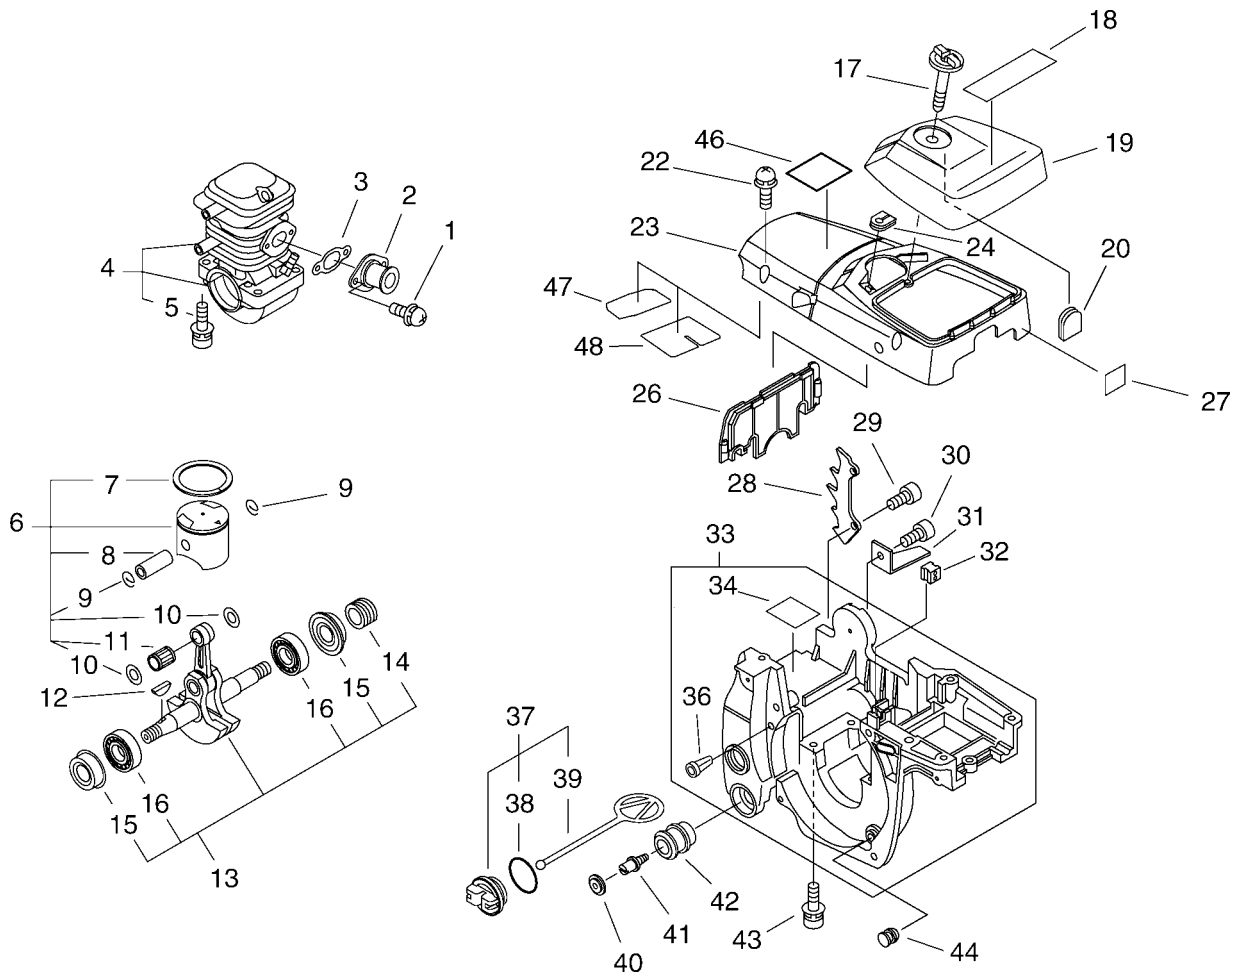

PARTS CATALOGUE

CHAIN SAW

CS-420ES

KEY	LV	PART NUMBER	Q'TY	DESCRIPTION	REMARKS
1		900238-05014	2	SCREW 5*14	
2		A202-000060	1	BELLOWS, INTAKE	
3		V103-000290	1	GASKET,INTAKE	
4		P021-010574	1	CRANKCASE SET	
5	+	900162-05022	4	BOLT, H.S. 5*22	
6		P021-010581	1	PISTON KIT	
7	+	A101-000160	1	RING, PISTON	
8	+	V607-000000	1	PIN,ENG 9	
9	+	100015-03931	2	CIRCLIP, PISTON PIN	
10	+	100014-53630	2	SPACER, PISTON PIN	
11	+	100012-16131	1	BEARING, NEEDLE	
12		100142-12330	1	KEY, WOODRUFF	
13		P021-013620	1	CRANKSHAFT ASY	
14	+	V652-000030	1	GEAR,WORM	
15	+	V505-000010	2	SEAL,OIL 12	
16	+	900888-36201	2	BEARING, BALL 6201	
17		A235-000020	1	KNOB,CLEANER LID	
18		X503-008450	1	LABEL,MODEL	
19		A232-000023	1	LID,CLEANER	
20		130338-32430	1	PLUG, COVER	
22		900238-05020	3	SCREW 5*20	
23		A160-000764	1	COVER,CYLINDER	
24		V135-000010	1	GROMMET,HT CORD	
26		A209-000000	1	PLATE,INSULATOR	

KEY	LV	PART NUMBER	Q'TY	DESCRIPTION	REMARKS
27		X524-001900	1	LABEL	
28		C304-000010	1	SPIKED	
29		91145-05020	2	BOLT HS TAPPING	
30		91145-05016	1	BOLT HS TAPPING	
31		C310-000000	1	CATCHER, CHAIN	
32		150114-04920	1	BUSHING	
33		P021-009856	1	COVER ENGINE ASY	
34	+	V341-000050	1	WASHER, SQUARE	
36	+	436114-13930	1	VALVE, CHECK	
37		P021-007630	1	CAP ASY, TANK	
38	+	900721-00025	1	O-RING 25	
39	+	A365-000050	1	CONNECTOR, CAP	
40		100918-15130	2	CAP	
41		100915-33930	2	SCREW	
42		100910-60030	2	CUSHION	
43		900162-05030	4	BOLT, H.S. 5*30	
44		V420-001250	2	CUSHION	
46		890345-39230	1	LABEL, CAUTION	
47		V341-000060	1	WASHER, SQUARE	
48		V341-000070	1	WASHER, SQUARE	