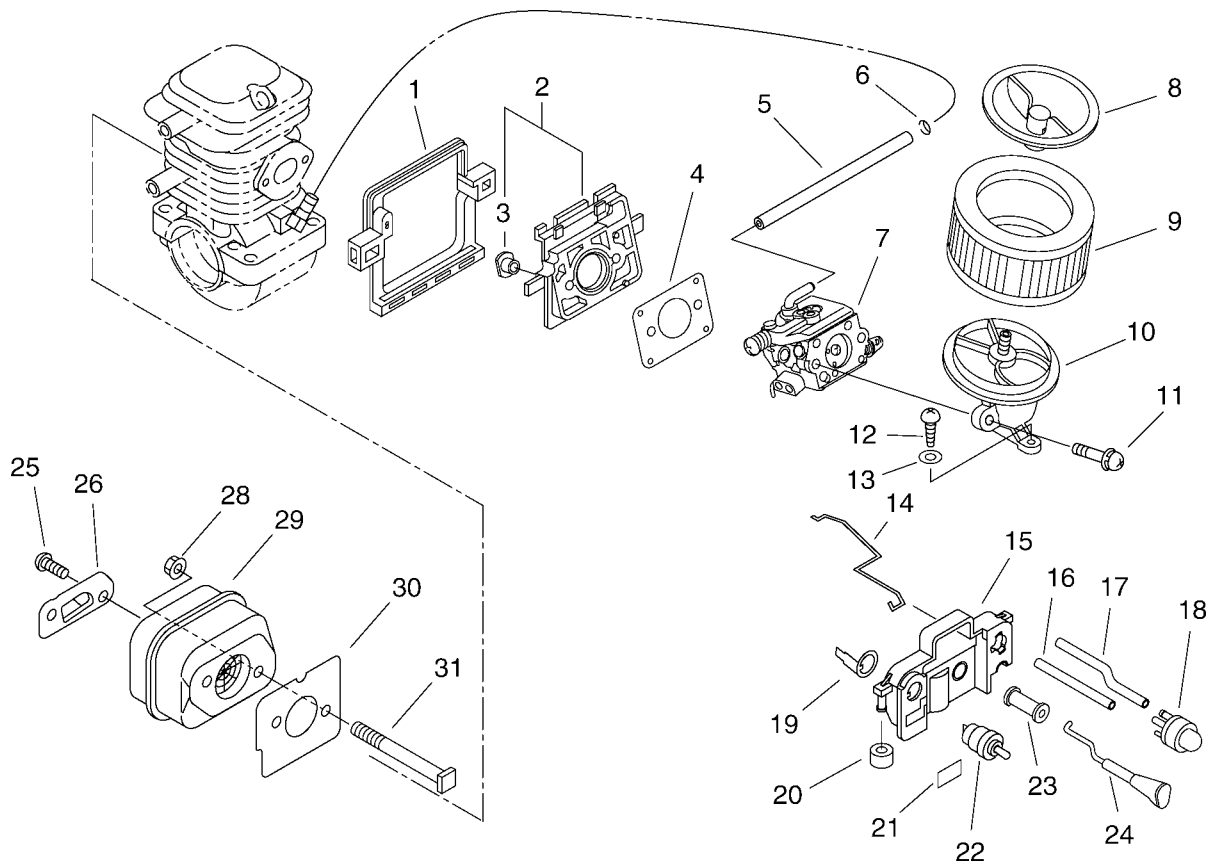

PARTS CATALOGUE

CHAIN SAW

CS-420ES

KEY	LV	PART NUMBER	Q'TY	DESCRIPTION	REMARKS
1		900238-05014	2	SCREW 5*14	
2		A202-000060	1	BELLOWS, INTAKE	
3		V103-000290	1	GASKET,INTAKE	
4		P021-010574	1	CRANKCASE SET	
5	+	900162-05022	4	BOLT, H.S. 5*22	
6		P021-010581	1	PISTON KIT	
7	+	A101-000160	1	RING, PISTON	
8	+	V607-000000	1	PIN,ENG 9	
9	+	100015-03931	2	CIRCLIP, PISTON PIN	
10	+	100014-53630	2	SPACER, PISTON PIN	
11	+	100012-16131	1	BEARING, NEEDLE	
12		100142-12330	1	KEY, WOODRUFF	
13		P021-013620	1	CRANKSHAFT ASY	
14	+	V652-000030	1	GEAR,WORM	
15	+	V505-000010	2	SEAL,OIL 12	
16	+	900888-36201	2	BEARING, BALL 6201	
17		A235-000020	1	KNOB,CLEANER LID	
18		X503-008450	1	LABEL,MODEL	
19		A232-000023	1	LID,CLEANER	
20		130338-32430	1	PLUG, COVER	
22		900238-05020	3	SCREW 5*20	
23		A160-000764	1	COVER,CYLINDER	
24		V135-000010	1	GROMMET,HT CORD	
26		A209-000000	1	PLATE,INSULATOR	

KEY	LV	PART NUMBER	Q'TY	DESCRIPTION	REMARKS
27		X524-001900	1	LABEL	
28		C304-000010	1	SPIKED	
29		91145-05020	2	BOLT HS TAPPING	
30		91145-05016	1	BOLT HS TAPPING	
31		C310-000000	1	CATCHER, CHAIN	
32		150114-04920	1	BUSHING	
33		P021-009856	1	COVER ENGINE ASY	
34	+	V341-000050	1	WASHER, SQUARE	
36	+	436114-13930	1	VALVE, CHECK	
37		P021-007630	1	CAP ASY, TANK	
38	+	900721-00025	1	O-RING 25	
39	+	A365-000050	1	CONNECTOR, CAP	
40		100918-15130	2	CAP	
41		100915-33930	2	SCREW	
42		100910-60030	2	CUSHION	
43		900162-05030	4	BOLT, H.S. 5*30	
44		V420-001250	2	CUSHION	
46		890345-39230	1	LABEL, CAUTION	
47		V341-000060	1	WASHER, SQUARE	
48		V341-000070	1	WASHER, SQUARE	