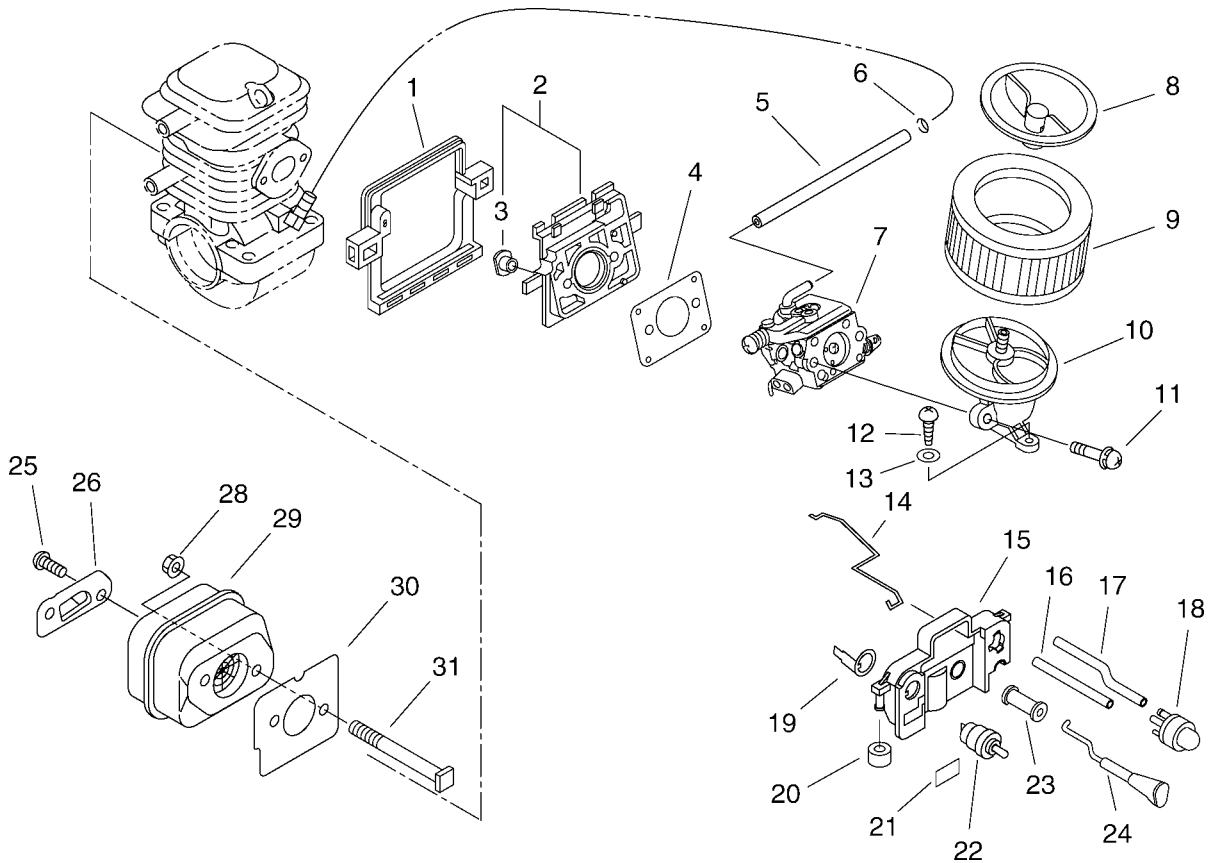

KEY	LV	PART NUMBER	Q'TY	DESCRIPTION	REMARKS
25		900220-04008	2	SCREW 4*8	
26		A313-000810	1	GUIDE, EXHAUST	
28		900516-00005	2	NUT, FRANGE 5	
29		A300-000730	1	MUFFLER, EXHAUST	
30		V104-000731	1	GASKET, EXHAUST	
31		V203-000120	2	BOLT, 5