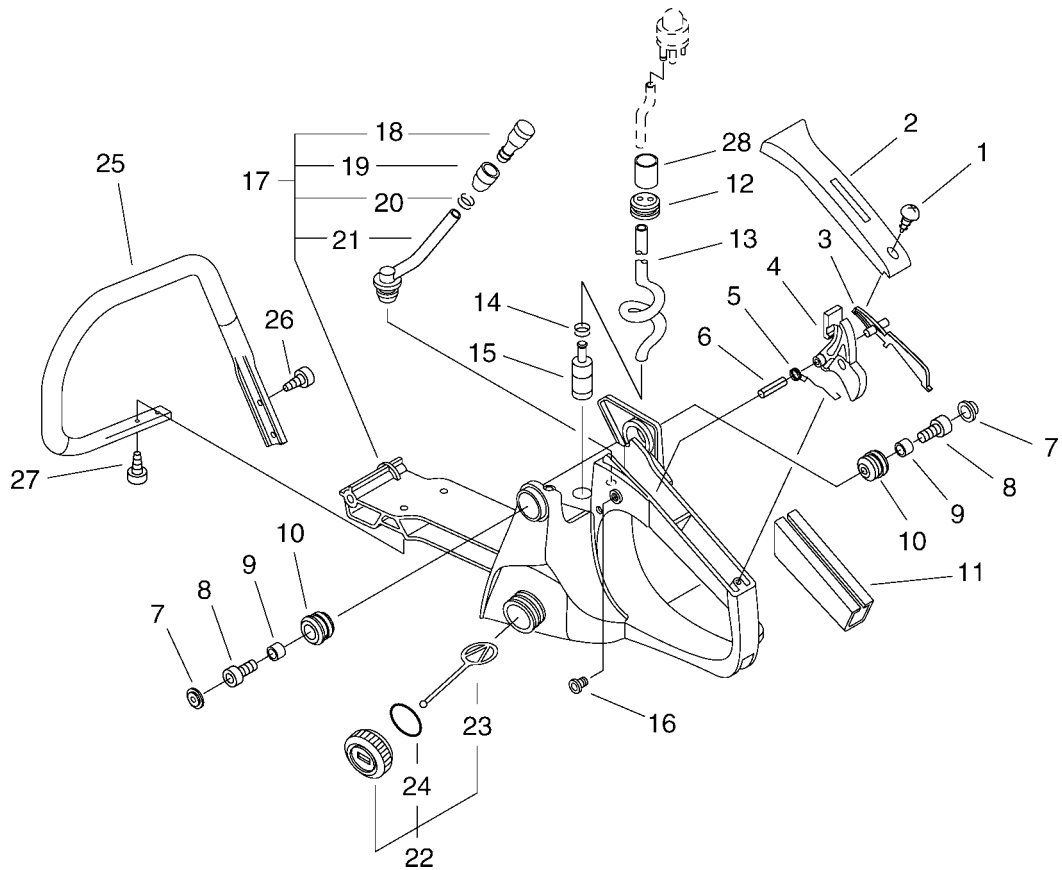

CS-420ES 4 Handle

KEY	LV	PART NUMBER	Q'TY	DESCRIPTION	REMARKS
1		900253-04014	1	SCREW 4*14	
2		351155-35430	1	COVER, HANDLE (BL)	
3		C460-000072	1	LOCKOUT, THROTTLE	
4		C450-000212	1	CONTROL, THROTTLE	
5		V452-000260	1	SPRING, TORSION	
6		900345-40030	1	PIN, SPRING 4*30SUS	
7		100918-15130	2	CAP	
8		900105-04020	2	BOLT, H.S. 4*20	
9		100915-15131	2	SUPPORTER, CUSHION	
10		V400-000051	2	CUSHION, 4	
11		351111-19830	1	GRIP, HANDLE	
12		132115-44330	1	GROMMET	
13		132010-00760	1	PIPE, FUEL	
14		132013-09820	1	CLIP	
15		131205-19831	1	STRAINER, FUEL	
16		V162-000040	1	PLUG	
17		P021-010592	1	HANDLE SET, REAR	
18	+	131300-56430	1	VALVE, CHECK	
19	+	131328-40630	1	COVER, VENT	
20	+	132013-26630	1	CLIP	
21	+	132012-39931	1	PIPE	
22		P021-010600	1	FUEL CAP ASY	
23	+	A365-000050	1	CONNECTOR, CAP	
24	+	900720-00022	1	O-RING 22