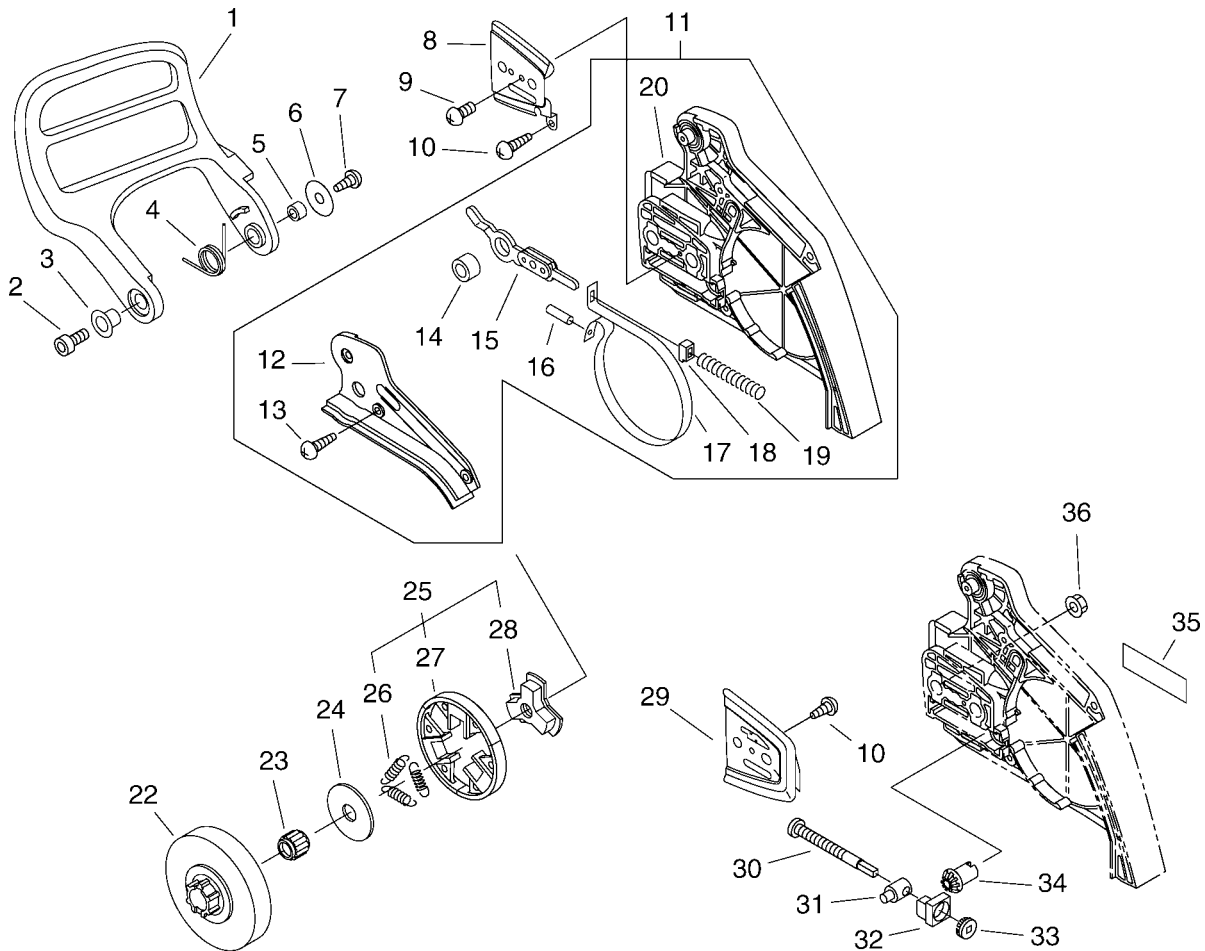

KEY	LV	PART NUMBER	Q'TY	DESCRIPTION	REMARKS
28	+	V452-000220	1	SPRING,TORSION	
29	+	A507-000021	1	CATCHER,PAWL	
25		91145-05020	4	BOLT HS TAPPING	
26		X502-000410	1	LABEL,ECHO	

CS-420ES 4 Handle

KEY	LV	PART NUMBER	Q'TY	DESCRIPTION	REMARKS
1		900253-04014	1	SCREW 4*14	
2		351155-35430	1	COVER, HANDLE (BL)	
3		C460-000072	1	LOCKOUT, THROTTLE	
4		C450-000212	1	CONTROL, THROTTLE	
5		V452-000260	1	SPRING, TORSION	
6		900345-40030	1	PIN, SPRING 4*30SUS	
7		100918-15130	2	CAP	
8		900105-04020	2	BOLT, H.S. 4*20	
9		100915-15131	2	SUPPORTER, CUSHION	
10		V400-000051	2	CUSHION, 4	
11		351111-19830	1	GRIP, HANDLE	
12		132115-44330	1	GROMMET	
13		132010-00760	1	PIPE, FUEL	
14		132013-09820	1	CLIP	
15		131205-19831	1	STRAINER, FUEL	
16		V162-000040	1	PLUG	
17		P021-010592	1	HANDLE SET, REAR	
18	+	131300-56430	1	VALVE, CHECK	
19	+	131328-40630	1	COVER, VENT	
20	+	132013-26630	1	CLIP	
21	+	132012-39931	1	PIPE	
22		P021-010600	1	FUEL CAP ASY	
23	+	A365-000050	1	CONNECTOR, CAP	
24	+	900720-00022	1	O-RING 22	

CS-420ES 4 Handle

KEY	LV	PART NUMBER	Q'TY	DESCRIPTION	REMARKS
25		C400-000430	1	HANDLE, FRONT	
26		91145-05020	2	BOLT HS TAPPING	
27		91145-05016	2	BOLT HS TAPPING	
28		V475-003970	1	TUBE	

KEY	LV	PART NUMBER	Q'TY	DESCRIPTION	REMARKS
1		C320-000112	1	LEVER, BRAKE	
2		91145-05016	1	BOLT HS TAPPING	
3		V356-000300	1	COLLAR,10	
4		V452-000250	1	SPRING,TORSION	
5		433116-35430	1	SPACER 8	
6		177214-03930	1	WASHER	
7		V202-000070	1	BOLT,4	
8		C305-000011	1	PLATE,SPROCKET GUARD	
9		900220-03006	1	SCREW 3*6	
10		V202-000060	2	BOLT,4	
11		C032-000282	1	BRAKE ASY, CHAIN	
12	+	C345-000211	1	COVER,BRAKE	
13	+	V202-000060	3	BOLT,4	
14	+	433116-35430	1	SPACER 8	
15	+	C334-000090	1	CONNECTOR, BRAKE	
16	+	93050-30098	1	ROLLER	
17	+	C328-000080	1	BAND, BRAKE	
18	+	V376-000450	1	SPACER	
19	+	V450-000070	1	SPRING, COMPRESSION	
20	+	C300-000312	1	GUARD, SPROCKET	
22		A556-000480	1	DRUM, CLUTCH	
23		175012-00831	1	BEARING, NEEDLE	
24		175019-39430	1	PLATE, CLUTCH	
25		A056-000180	1	CLUTCH ASY	