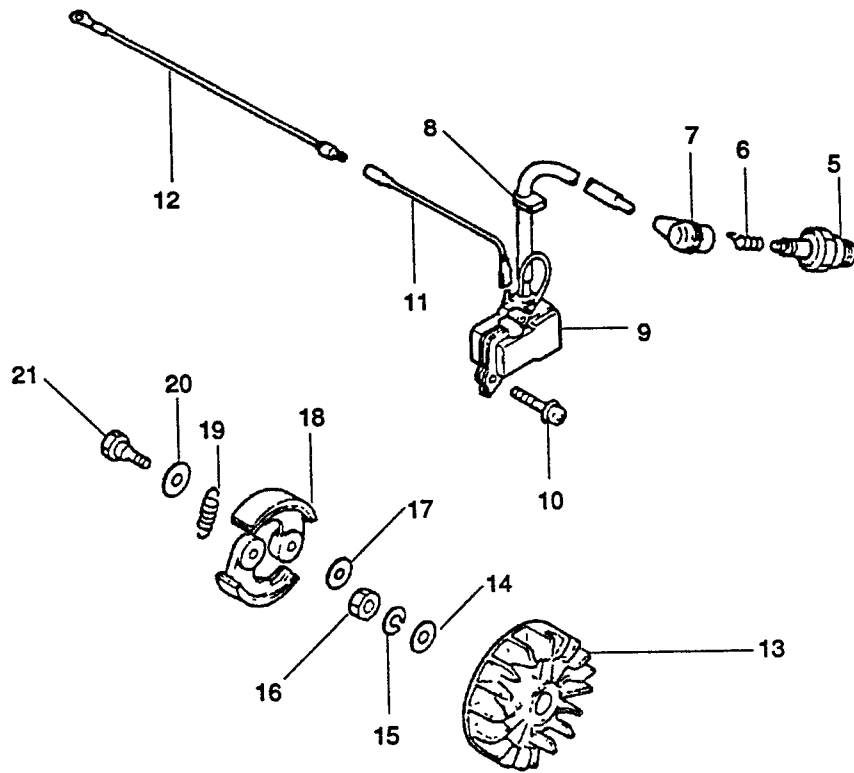

CLS-4600

KEY	PART NUMBER	QTY	DESCRIPTION	REMARKS

5	159010 10630	1	PLUG, SPARK	
6	159011 03432	1	COIL, PLUG CAP	
7	159012 03433	1	CAP, SPARK PLUG	
8	156112 40630	1	GROMMET	
9	156626 42230	1	COIL, IGNITION	
10	900238 05020	2	SCREW 5X20	
11	162021 42230	1	LEAD	
12	156635 43130	1	LEAD	
13	156801 42230	1	FLYWHEEL	
14	900600 00010	1	WASHER 10	
15	900605 00010	1	WASHER, SPRING 10	
16	900503 00010	1	NUT 10	
17	175049 03920	2	WASHER	
18	175009 42231	2	SHOE, CLUTCH	
19	175018 42230	1	SPRING, CLUTCH	
20	175048 03920	2	WASHER, CLUTCH	
21	175046 06230	2	BOLT	

REVISED 08/94