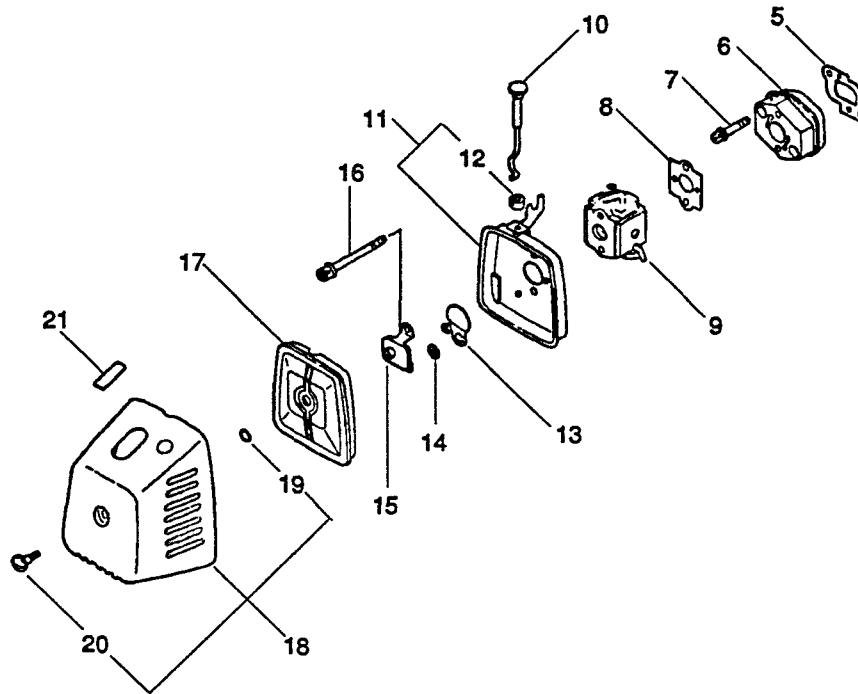

KEY	PART NUMBER	QTY	DESCRIPTION	REMARKS
5	130016 42231	1	GASKET	
6	130017 43130	1	INSULATOR	
7	900162 05025	2	BOLT, H.S. 5X25	
8	130016 06231	1	GASKET	
9	123000 47531	1	CARBURETOR WT-120B	
10	178510 47530	1	ROD, CHOKE	
11	130301 43130	1	CASE, AIR CLEANER	INCLUDES ITEM 12
12	178810 05230	1	GROMMET	
13	178515 43130	1	SHUTTER, CHOKE	
14	178516 00830	2	SPACER	
15	129006 43130	1	PLATE	
16	900162 05057	2	BOLT, H.S. 5X57	
17	130310 43130	1	FILTER, AIR	
18	130302 43130	1	COVER, AIR CLEANER	INCLUDES ITEMS 19 & 20
19	900720 00004	1	O-RING 4	
20	130415 40630	1	SCREW	
21	890121 47530	1	LABEL