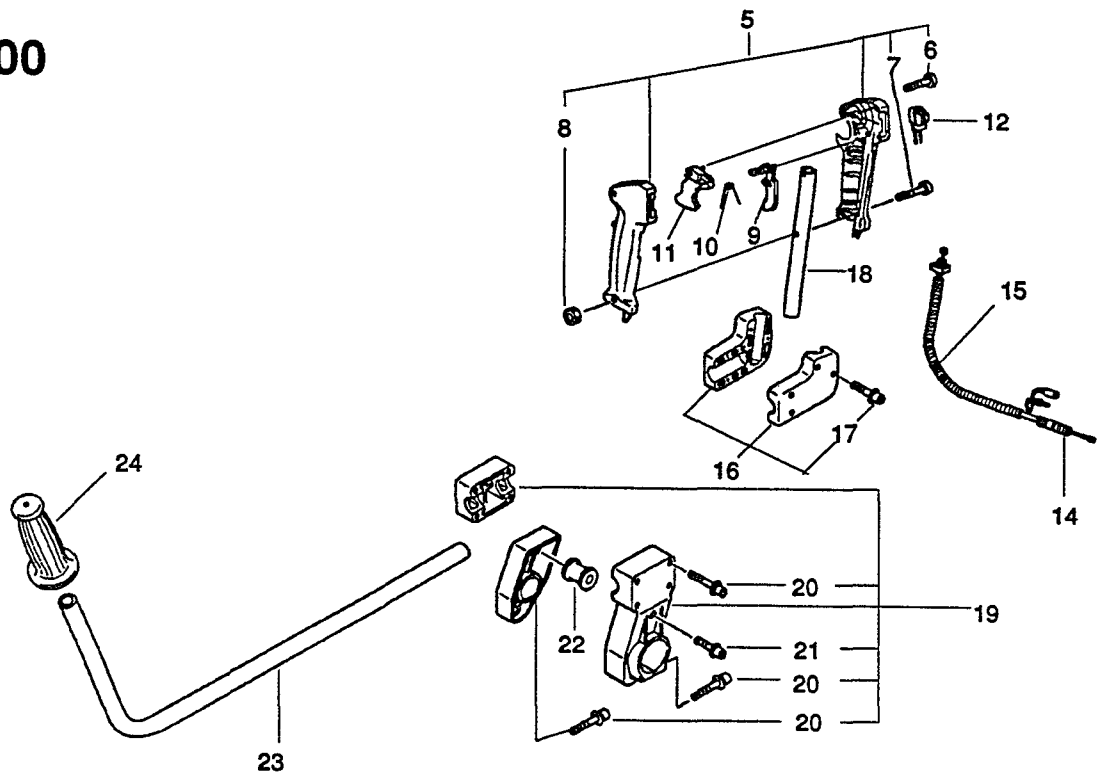

REVISED 08/94

KEY	PART NUMBER	QTY	DESCRIPTION	REMARKS
5	177202 41030	1	CATCHER ASY, PAWL	INCLUDES ITEMS 6 - 9
6	900700 00004	1	E-RING 4	
7	177210 41030	1	CATCHER, PAWL	
8	177234 40630	1	SPRING, PAWL	
9	177218 40630	1	PAWL, STARTER	
10	900502 00008	1	NUT 8	
11	177200 43130	1	STARTER ASY	INCLUDES ITEMS 12 - 19
12	177236 40630	1	SCREW	
13	177214 41030	1	WASHER	
14	177215 43130	1	REEL, STARTER	
15	177220 40630	1	SPRING, REWIND	
16	177232 41030	1	CASE, STARTER	
17	177226 01110	1	ROPE, STARTER	USE BULK ROPE 999444 00050 DIA. 4.0MM (5/32") X L 950MM (37.4)
18	177227 05530	1	GUIDE, ROPE	
19	177228 11120	1	GRIP, STARTER	
20	900162 04020	4	BOLT, H.S. 4X20	
21	890118 49330	1	LABEL	

CLS-4600

KEY	PART NUMBER	QTY	DESCRIPTION	REMARKS
-----	-------------	-----	-------------	---------

5	159010 10630	1	PLUG, SPARK	
6	159011 03432	1	COIL, PLUG CAP	
7	159012 03433	1	CAP, SPARK PLUG	
8	156112 40630	1	GROMMET	
9	156626 42230	1	COIL, IGNITION	
10	900238 05020	2	SCREW 5X20	
11	162021 42230	1	LEAD	
12	156635 43130	1	LEAD	
13	156801 42230	1	FLYWHEEL	
14	900600 00010	1	WASHER 10	
15	900605 00010	1	WASHER, SPRING 10	
16	900503 00010	1	NUT 10	
17	175049 03920	2	WASHER	
18	175009 42231	2	SHOE, CLUTCH	
19	175018 42230	1	SPRING, CLUTCH	
20	175048 03920	2	WASHER, CLUTCH	
21	175046 06230	2	BOLT	

CLS-4600

KEY	PART NUMBER	QTY	DESCRIPTION	REMARKS
5	351102 47530	1	GRIP, HAND	INCLUDES ITEMS 6 - 8
6	900246 03025	4	SCREW 3X25	
7	900220 05030	1	SCREW 5X30	
8	900500 00005	1	NUT 5	
9	178012 47530	1	LOCKOUT, THROTTLE	
10	178013 35631	1	SPRING	
11	178010 47530	1	TRIGGER, THROTTLE	
12	163400 47530	1	SWITCH, IGNITION	
14	178001 47530	1	CABLE, THROTTLE	
15	178127 47530	1	TUBE	
16	351302 47530	1	FIXTURE, HANDLE	INCLUDES ITEM 17
17	900162 05025	4	BOLT 5X25	
18	351210 47530	1	HANDLE	
19	351301 51530	1	FIXTURE, HANDLE (BLACK)	INCLUDES ITEMS 20 & 21
20	900162 05035	5	BOLT 5X35	
21	900162 05014	2	BOLT 5X14	
22	100907 14730	2	CUSHION	
23	351110 47530	1	HANDLE	
24	351213 47530	1	GRIP, HANDLE	