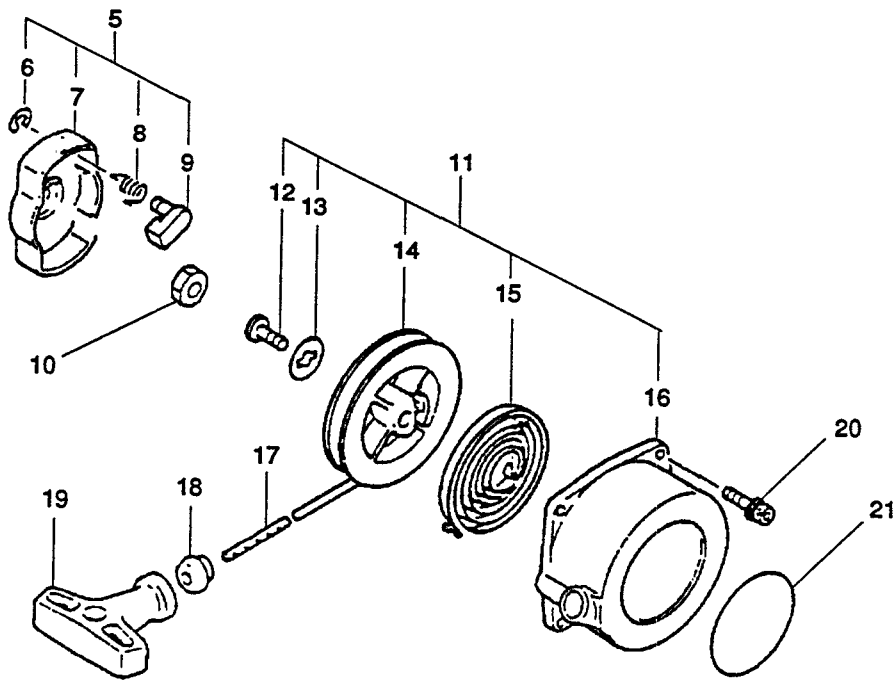

**CLEARING SAW
PARTS CATALOG
MODEL CLS-4600**

SERIAL NUMBER 001001 & UP

**ECHO, INCORPORATED
400 OAKWOOD ROAD
LAKE ZURICH, IL 60047**

**99922202576
08/94**

CLS-4600

KEY	PART NUMBER	QTY	DESCRIPTION	REMARKS
5	900238 05014	3	SCREW 5X14	
6	159905 43130	1	GUARD, TOP	
7	900238 05010	1	SCREW 5X10	
8	101514 47530	1	COVER, CYLINDER	
9	101011 43230	1	CYLINDER	
10	900162 05020	4	BOLT, H.S. 5X20	
11	101010 42231	1	GASKET, CYLINDER	USE KIT 889000 42231
12	100011 42230	2	RING, PISTON	
13	100000 42230	1	PISTON KIT	
14	100013 00410	1	PIN, PISTON	
15	100015 00120	2	CIRCLIP, PISTON PIN	
16	100012 27930	1	BEARING, NEEDLE	
17	100014 17330	2	SPACER	
18	100212 27930	1	OILSEAL	
19	100200 42230	1	CRANKCASE SET	INCLUDES ITEM 20
20	100215 02830	4	PIN, DOWEL	
21	900810 36201	1	BEARING, BALL 6201	
22	100100 43130	1	CRANKSHAFT ASY	
23	100142 12330	1	KEY, WOODRUFF	
24	900810 36202	1	BEARING, BALL 6202	
25	-----	1	GASKET, CRANKCASE	USE KIT 889000 42231
26	900162 05030	4	BOLT, H.S. 5X30	
27	900238 04010	4	SCREW 4X10	
28	101534 42230	1	PLATE	
29	101511 47530	1	COVER, FAN	
30	900162 05025	4	BOLT, H.S. 5X25	
31	900702 00035	1	CIRCLIP 35	
32	100213 02830	1	OILSEAL	
33	890112 47530	1	LABEL, MODEL	

REVISED 08/94

KEY	PART NUMBER	QTY	DESCRIPTION	REMARKS
5	177202 41030	1	CATCHER ASY, PAWL	INCLUDES ITEMS 6 - 9
6	900700 00004	1	E-RING 4	
7	177210 41030	1	CATCHER, PAWL	
8	177234 40630	1	SPRING, PAWL	
9	177218 40630	1	PAWL, STARTER	
10	900502 00008	1	NUT 8	
11	177200 43130	1	STARTER ASY	INCLUDES ITEMS 12 - 19
12	177236 40630	1	SCREW	
13	177214 41030	1	WASHER	
14	177215 43130	1	REEL, STARTER	
15	177220 40630	1	SPRING, REWIND	
16	177232 41030	1	CASE, STARTER	
17	177226 01110	1	ROPE, STARTER	USE BULK ROPE 999444 00050 DIA. 4.0MM (5/32") X L 950MM (37.4)
18	177227 05530	1	GUIDE, ROPE	
19	177228 11120	1	GRIP, STARTER	
20	900162 04020	4	BOLT, H.S. 4X20	
21	890118 49330	1	LABEL	