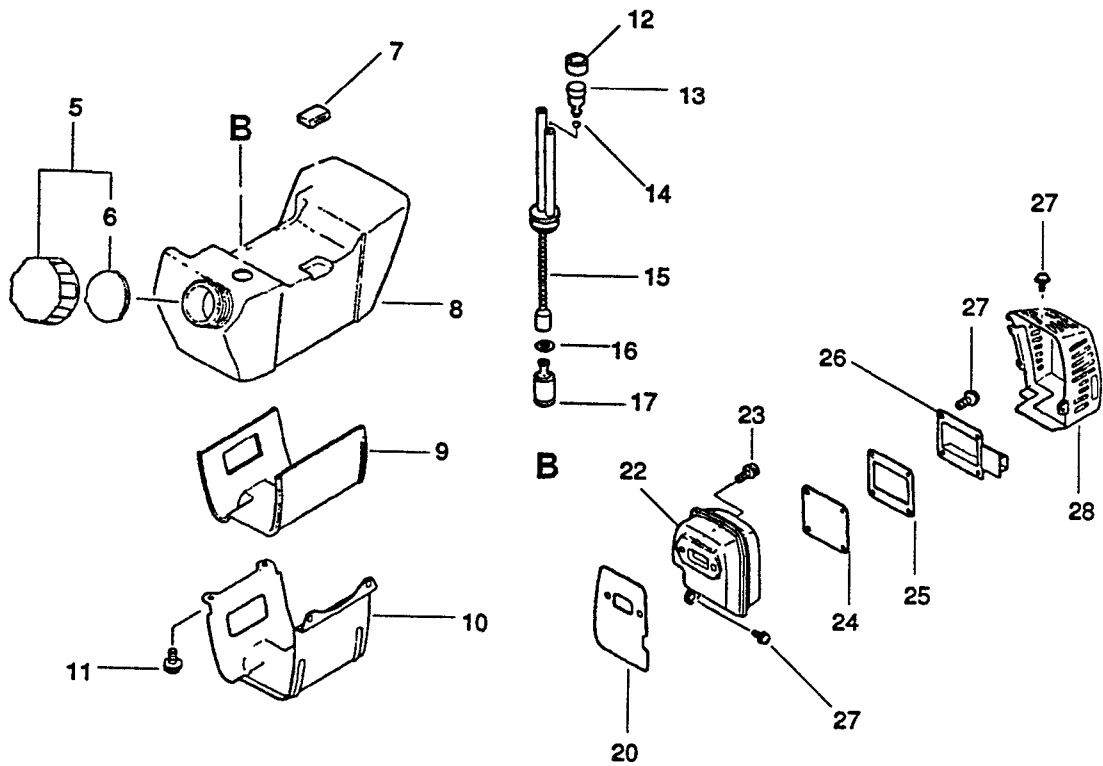

CLS-4600

KEY	PART NUMBER	QTY	DESCRIPTION	REMARKS
5	131600 47530	1	CAP, FUEL TANK	
6	131016 40630	1	GASKET	
7	131923 11120	3	CUSHION	
8	131010 46930	1	TANK, FUEL	
9	131924 43130	1	SEAT, FUEL TANK	
10	131910 43130	1	STAND	
11	900238 05014	2	SCREW 5X15	
12	131328 40630	1	COVER	
13	131300 40630	1	VENT ASY	
14	130111 00530	1	CLIP	
15	132010 43130	1	PIPE, FUEL	
16	900603 00005	1	WASHER 5	
17	131205 14930	1	STRAINER, FUEL	
*20	145510 42231	1	GASKET, MUFFLER	
*22	145610 43130	1	MUFFLER	
23	900162 05020	2	BOLT, H.S. 5X20	
*24	145862 43130	1	SCREEN	
*25	145866 43131	1	GASKET	
*26	145867 43130	1	LID, MUFFLER	
*27	900238 04010	7	SCREW 4X10	
28	145871 43130	1	COVER, MUFFLER	

*MUFFLER ASY P/N 145800 43130

REVISED 08/94