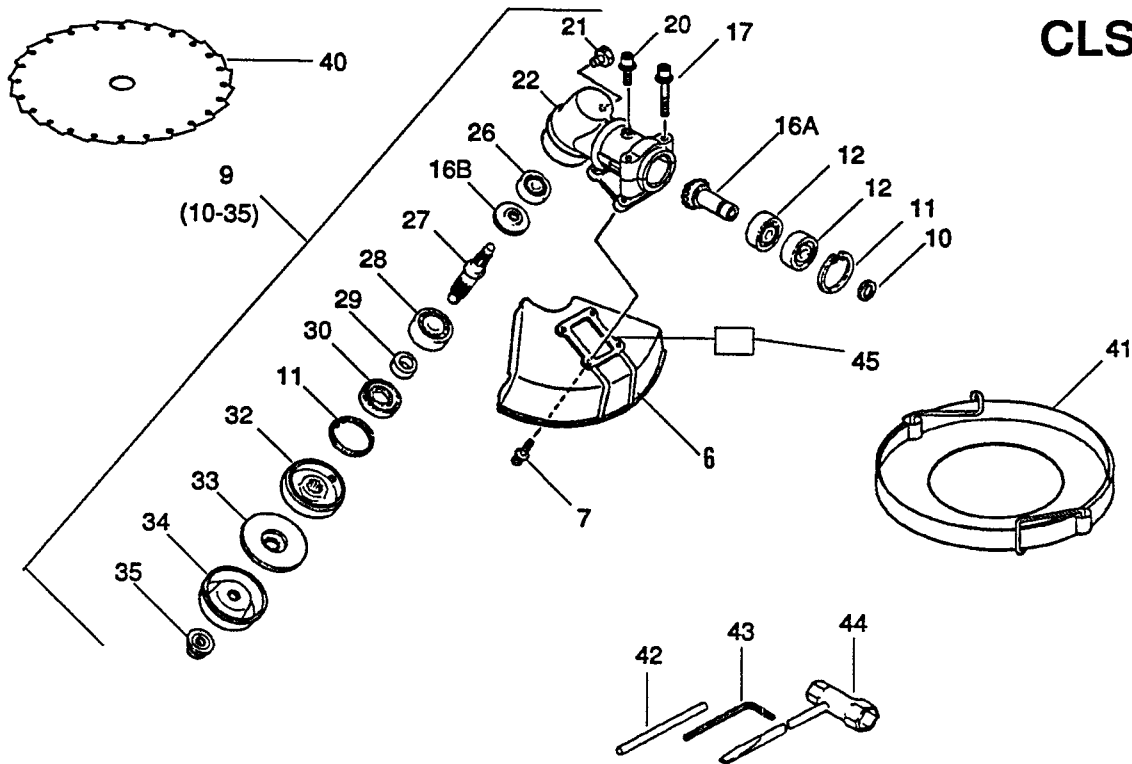

CLS-4600

KEY	PART NUMBER	QTY	DESCRIPTION	REMARKS
6	699000 51530	1	SHIELD (BLACK)	INCLUDES ITEM 7
7	900162 05014	4	BOLT 5X14	
9	610400 47530	1	HOUSING ASY	INCLUDES ITEMS 10 - 35
10	900701 00015	1	CIRCLIP 15	
11	900702 00035	2	CIRCLIP 35	
12	900810 36202	2	BEARING, BALL 6202	
16	610300 47530	1	GEAR	
17	900162 05035	2	BOLT 5X35	
20	900162 05014	1	BOLT 5X14	
21	900100 08008	1	BOLT 8X8	
22	610410 47530	1	CASE, GEAR	
26	900800 36001	1	BEARING, BALL 6001	
27	610310 47530	1	SHAFT, P.T.O.	
28	900813 06202	1	BEARING, BALL 6202	
29	610334 06230	1	SPACER	
30	610413 47530	2	OILSEAL	
32	610313 47530	1	PLATE, ADAPTER	
33	610314 47530	1	PLATE, ADAPTER	
34	610352 47530	1	COVER	
35	610320 47530	1	NUT 12	
40	999442 00130	1	CLEARING SAW BLADE (20MM ARBOR)	
41	898503 08030	1	COVER (GRAY)	
42	897518 01131	1	LOCKING TOOL	
43	895610 00130	1	HEXAGON WRENCH 4	
44	895410 08030	1	BOX WRENCH 17X19	
45	890168 41031	1	LABEL, CAUTION	

ACCESSORIES

695001 20330	1	8" BRUSH BLADE

REVISED 08/94