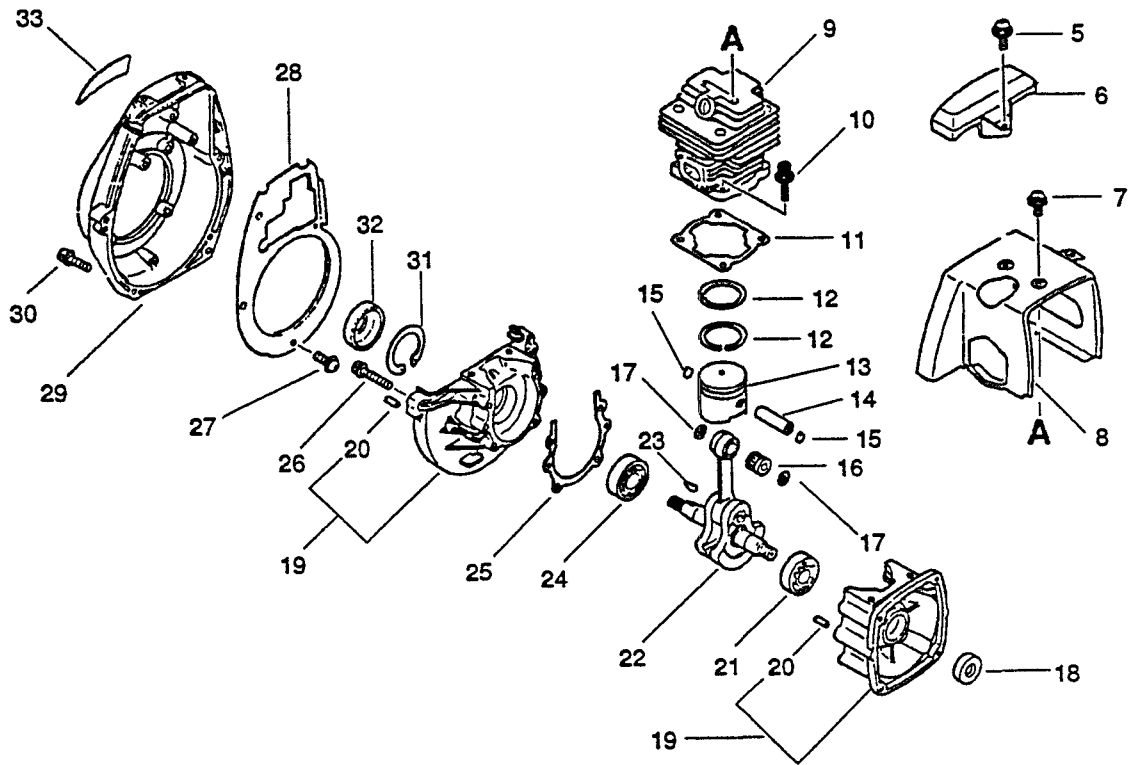

CLS-4600

KEY	PART NUMBER	QTY	DESCRIPTION	REMARKS
5	900238 05014	3	SCREW 5X14	
6	159905 43130	1	GUARD, TOP	
7	900238 05010	1	SCREW 5X10	
8	101514 47530	1	COVER, CYLINDER	
9	101011 43230	1	CYLINDER	
10	900162 05020	4	BOLT, H.S. 5X20	
11	101010 42231	1	GASKET, CYLINDER	USE KIT 889000 42231
12	100011 42230	2	RING, PISTON	
13	100000 42230	1	PISTON KIT	
14	100013 00410	1	PIN, PISTON	
15	100015 00120	2	CIRCLIP, PISTON PIN	
16	100012 27930	1	BEARING, NEEDLE	
17	100014 17330	2	SPACER	
18	100212 27930	1	OILSEAL	
19	100200 42230	1	CRANKCASE SET	INCLUDES ITEM 20
20	100215 02830	4	PIN, DOWEL	
21	900810 36201	1	BEARING, BALL 6201	
22	100100 43130	1	CRANKSHAFT ASY	
23	100142 12330	1	KEY, WOODRUFF	
24	900810 36202	1	BEARING, BALL 6202	
25	-----	1	GASKET, CRANKCASE	USE KIT 889000 42231
26	900162 05030	4	BOLT, H.S. 5X30	
27	900238 04010	4	SCREW 4X10	
28	101534 42230	1	PLATE	
29	101511 47530	1	COVER, FAN	
30	900162 05025	4	BOLT, H.S. 5X25	
31	900702 00035	1	CIRCLIP 35	
32	100213 02830	1	OILSEAL	
33	890112 47530	1	LABEL, MODEL	

REVISED 08/94