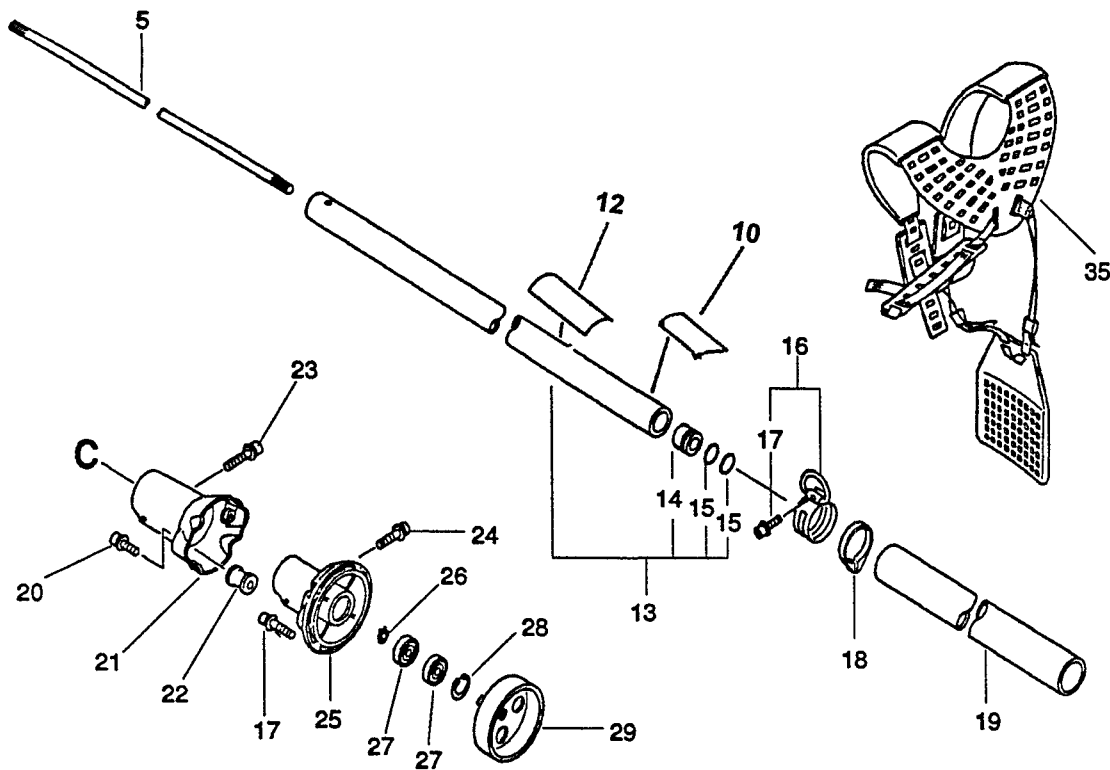

KEY	PART NUMBER	QTY	DESCRIPTION	REMARKS
5	610011 47530	1	SHAFT, DRIVE	
10	890160 52730	1	LABEL	
12	890160 49630	1	LABEL	
13	610206 47530	1	HOUSING	INCLUDES ITEMS 14 & 15
14	610105 47530	5	HOLDER, BEARING	
15	900720 00026	10	O-RING	
16	301205 47530	1	RING, HARNESS	INCLUDES ITEM 17
17	900162 05020	5	BOLT 5X20	
18	178121 47530	2	BAND	
19	610258 47530	1	PIPE, SWIVEL	
20	900162 05014	2	BOLT 5X14	
21	610266 47530	1	COVER	
22	100907 14730	2	CUSHION	
23	900162 05035	1	BOLT 5X35	
24	900162 05030	1	BOLT 5X30	
25	610223 47530	1	CASE, BEARING	
26	900701 00015	1	CIRCLIP 15	
27	900819 06202	2	BEARING, BALL 6203	
28	900702 00035	1	CIRCLIP 35	
29	175005 47530	1	DRUM, CLUTCH	
35	301001 47530	1	HARNESS ASY