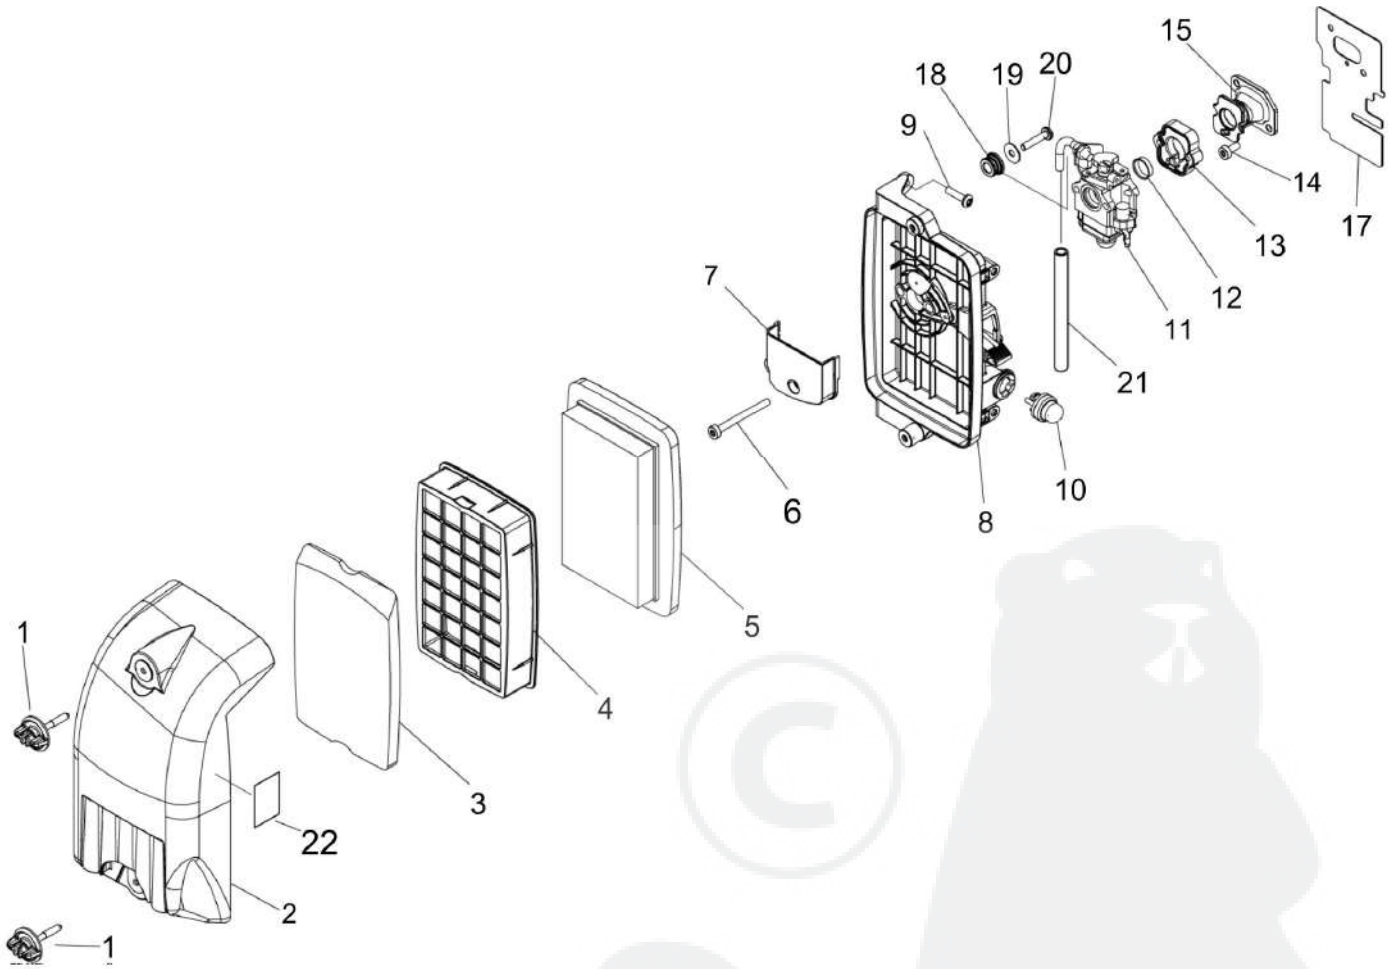

AIR CLEANER, CARBURETOR

AIR CLEANER, CARBURETOR

Key No.	LV (+)	Part No	Description	Qty	Standard
1		A235-000020	KNOB,CLEANER LID	2	
2		A232-000550	LID,CLEANER	1	
3		A226-000480	ELEMENT, AIR FILTER	1	
4		A227-000010	PLATE, ELEMENT	1	
5		A226-000410	ELEMENT, AIR FILTER	1	
6		V805-000090	BOLT, TORX 5	2	TB-5*55 10.9
7		A244-000090	PLATE, PREVENT	1	
8		P021-017280	CLEANER CASE ASY	1	
9		V805-000010	BOLT, TORX 5	2	TT-5*20 DG 10.9
10		123181-39130	PUMP, PRIMER	1	
11		A021-001870	CARBURETOR, DIAPHRAGM	1	WYK-345
12		A205-000000	RING, SEAL	1	
13		A201-000010	ADAPTER, INTAKE	1	
14		V805-000140	BOLT, TORX 5	2	TB-5*12 10.9
15		A202-000090	BELLOWS, INTAKE	1	
17		V103-000530	GASKET,INTAKE	1	NP7010,T:1.2
18		C480-000080	GUIDE, CABLE	1	
19		131911-03460	WASHER	1	
20		V805-000000	BOLT, TORX 5	1	TT-5*16 DG 10.9
21		V471-001240	PIPE	1	2.4*5*140
22		890332-52730	LABEL, CHOKE	1