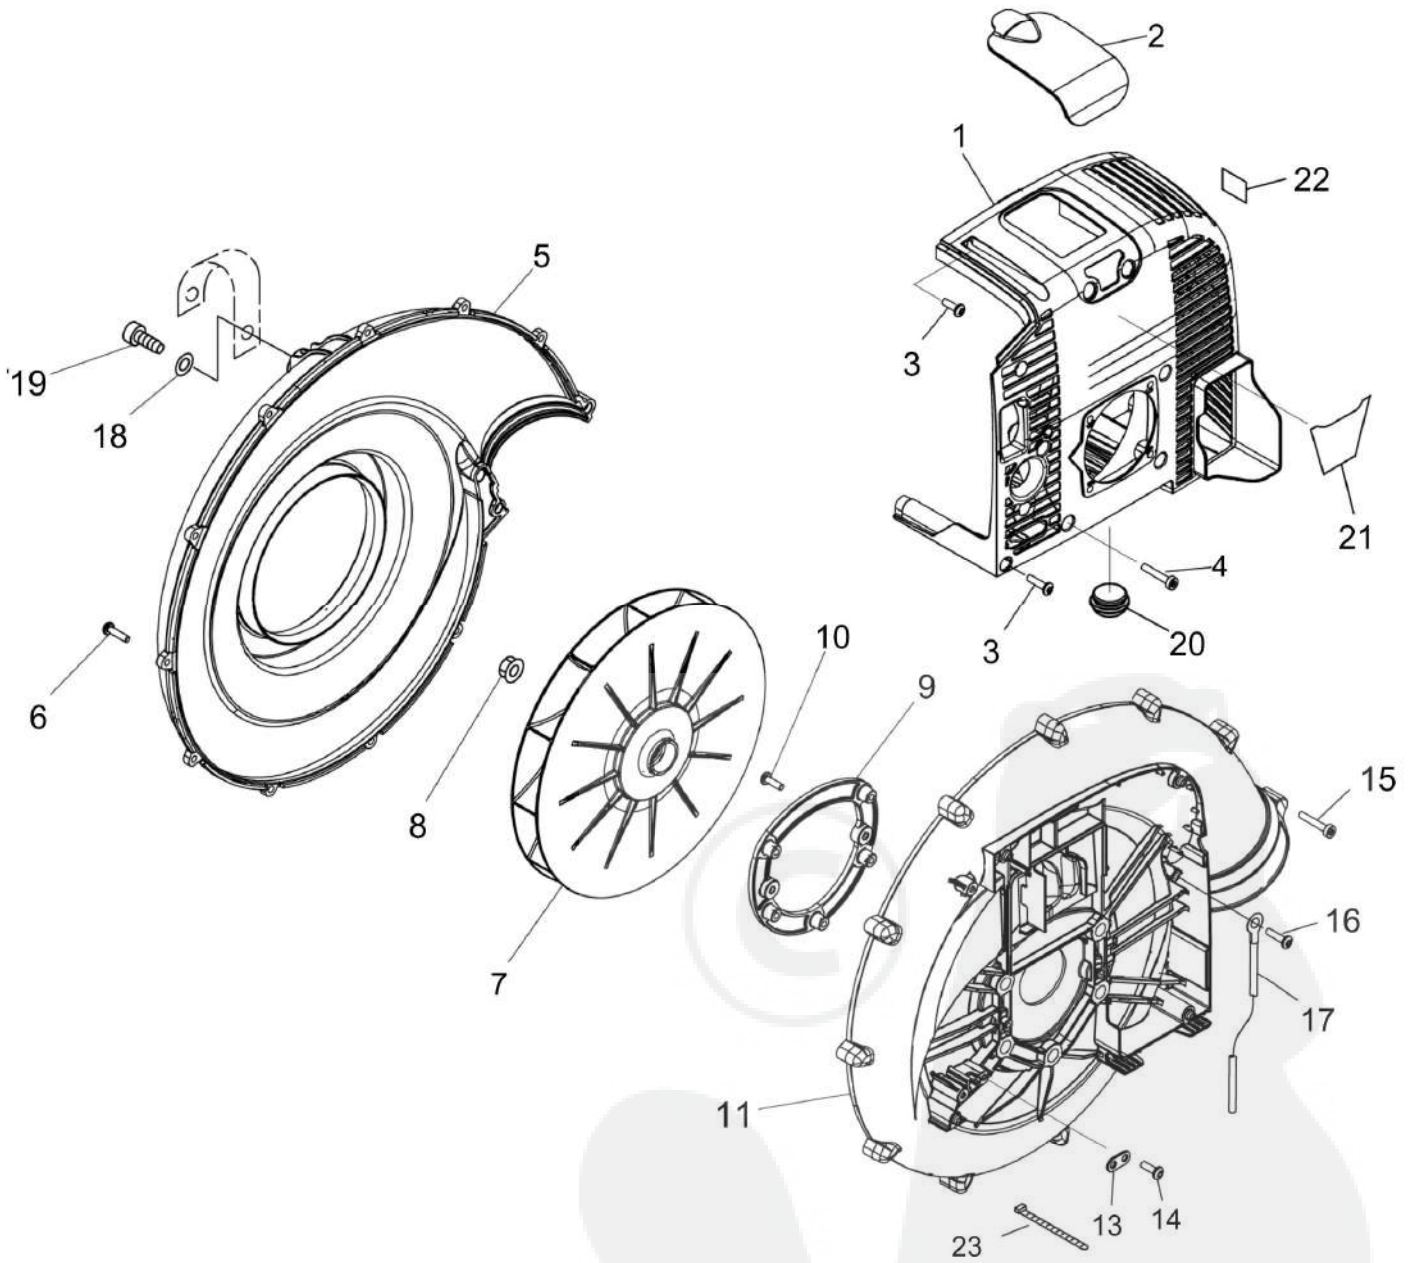

FUEL TANK

FUEL TANK

Key No.	LV (+)	Part No	Description	Qty	Standard
1		A350-000980	TANK, FUEL	1	
2		A392-000040	BAND, FUEL TANK	1	
3		131004-55530	CAP ASSY, FUEL TANK	1	
4	+	131016-55830	GASKET, FUEL CAP	1	
5	+	131051-56030	CLIP, FUEL CAP	1	100L
7		V471-002310	PIPE	1	3*6*130
8		132115-55930	GROMMET, FUEL	1	
9		132013-09820	CLIP	2	6MM
10		A369-000000	STRAINER, FUEL	1	125-528
11		V470-000860	PIPE	1	L240
12		A356-000030	VALVE,CHECK	1	
13		131328-40630	COVER, VENT	1	
14		V471-001470	PIPE	1	2.4*5*200
15		132013-26630	CLIP	1	6.5MM
16		V475-004400	TUBE	1	16*18*L40

FAN COVER

FAN COVER

Key No.	LV (+)	Part No	Description	Qty	Standard
1		A190-000852	COVER,ENGINE	1	PB-770
2		A429-000060	COVER,CAP	1	
3		V805-000010	BOLT, TORX 5	6	TT-5*20 DG 10.9
4		V805-000150	BOLT, TORX 5	4	TB-5*16 10.9
5		E103-000680	CASE,FAN	1	
6		V805-000010	BOLT, TORX 5	10	TT-5*20 DG 10.9
7		E100-000080	FAN,BLOWER	1	
8		900519-00010	NUT, FLANGE 10	1	10*1.25
9		C632-000100	PLATE, ENG	1	
10		V805-000000	BOLT, TORX 5	2	TT-5*16 DG 10.9
11		E103-000670	CASE,FAN	1	
13		V150-001350	PLATE,EYE	1	
14		V805-000000	BOLT, TORX 5	1	TT-5*16 DG 10.9
15		V805-000010	BOLT, TORX 5	2	TT-5*20 DG 10.9
16		V805-000240	BOLT, TORX 5	1	TT-5*12 DG 10.9
17		V485-001200	LEAD	1	
18		613019-07350	WASHER 5.5*16*2T	1	5.5*16*2T
19		V805-000010	BOLT, TORX 5	1	TT-5*20 DG 10.9
20		V420-000910	CUSHION	1	
21		X547-001670	LABEL,ECHO	1	
22		X505-002310	LABEL,CAUTION	1	HOT CAUTION
23		178121-43230	BAND	1	CV-150 BL

PIPE

PIPE

Key No.	LV (+)	Part No	Description	Qty	Standard
1		E165-000280	PIPE,BLOWER	1	318*72/91
2		E165-000290	PIPE,BLOWER	1	
3		E165-000310	PIPE,BLOWER	1	
5		V491-000191	CLIP	1	
6		E164-000090	PIPE,FLEXIBLE	1	
7		V495-000440	BAND	2	77.8MM /101.6MM
8		92501-09500	O-RING	1	
9		E160-000130	PIPE,MAIN	1	
10		890118-04262	LABEL, ECHO	2	194*44
11		895410-39131	WRENCH, W/S-DRIVER	1	
12		E165-000730	PIPE,BLOWER	1	