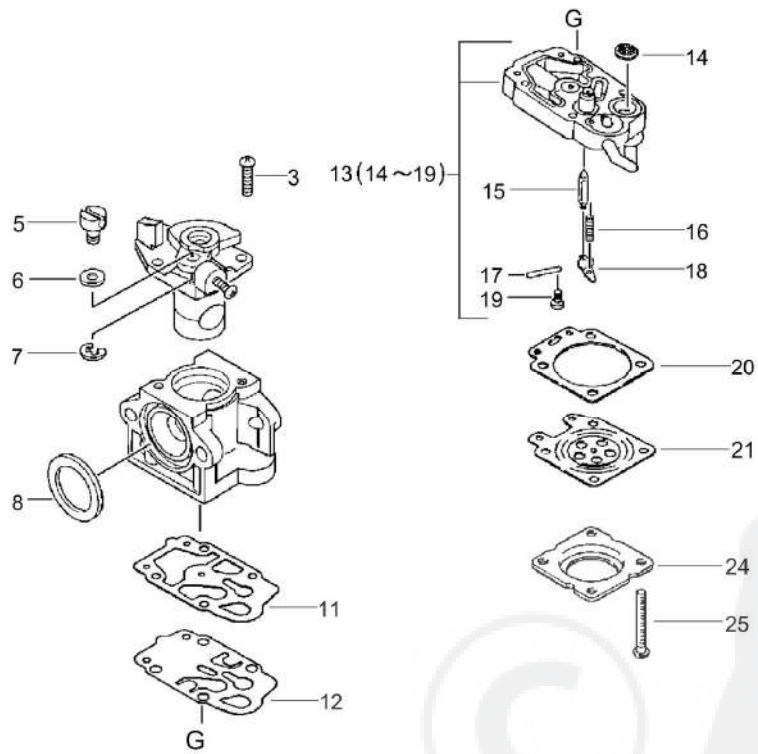

THROTTLE

THROTTLE

Key No.	LV (+)	Part No	Description	Qty	Standard
1		P021-017291	FRONT HANDLE ASY	1	
2	+	91545-03014	SCREW TAPTITE-P	1	
3	+	E151-000000	KNOB,LEVER	1	ACT#040504-A1
4	+	C453-000211	LEVER, THROTTLE	1	
5	+	C450-000390	CONTROL, THROTTLE	1	
6	+	C453-000203	LEVER, THROTTLE	1	
7	+	V805-000010	BOLT, TORX 5	4	TT-5*20 DG 10.9
8	+	V303-000100	WASHER,CIRCULAR 5	1	5.2*8*0.5
9		305812-08260	KNOB, FASTENER	1	
10		V805-000010	BOLT, TORX 5	1	TT-5*20 DG 10.9
11		C405-000360	BRACKET,HANDLE	1	
12		V043-000340	CABLE ASY, CONTROL	1	
13		C405-000370	BRACKET,HANDLE	1	
16		V805-000230	BOLT, TORX 5	1	TT-5*25 DG 10.9
17		X505-000950	LABEL,CAUTION	1	

PIPE

PIPE

Key No.	LV (+)	Part No	Description	Qty	Standard
1		E165-000280	PIPE,BLOWER	1	318*72/91
2		E165-000290	PIPE,BLOWER	1	
3		E165-000310	PIPE,BLOWER	1	
5		V491-000191	CLIP	1	
6		E164-000090	PIPE,FLEXIBLE	1	
7		V495-000440	BAND	2	77.8MM /101.6MM
8		92501-09500	O-RING	1	
9		E160-000130	PIPE,MAIN	1	
10		890118-04262	LABEL, ECHO	2	194*44
11		895410-39131	WRENCH, W/S-DRIVER	1	
12		E165-000730	PIPE,BLOWER	1	

CARBURETOR

CARBURETOR

Key No.	LV (+)	Part No	Description	Qty	Standard
		A021-001870	CARBURETOR, DIAPHRAGM	1	WYK-345
3	+	P003-002400	SCREW	2	
5	+	123172-45130	SWIVEL	1	
6	+	123149-54230	WASHER	1	
7	+	123173-07930	CLIP	1	
8	+	123143-12110	RING, PACKING	1	
11	+	P003-000100	GASKET, PUMP	1	
12	+	123112-40630	DIAPHRAGM, PUMP	1	
13	+	P003-002410	BODY ASSEMBLY, PUMP	1	
14	++	123126-10631	SCREEN, INLET	1	
15	++	123137-19830	VALVE, INLET NEEDLE	1	
16	++	123122-05560	SPRING, METER. LEVER	1	
17	++	123138-03930	PIN, METERING LEVER	1	
18	++	123123-03930	LEVER, METERING	1	
19	++	123139-05560	SCREW, M. LEVER PIN	1	
20	+	123140-27230	GASKET,M. DIAPHRAGM	1	
21	+	P003-001850	DIAPHRAGM, METERING	1	
24	+	123142-03930	COVER, M. DIAPHRAGM	1	
25	+	123144-44330	SCREW	4	