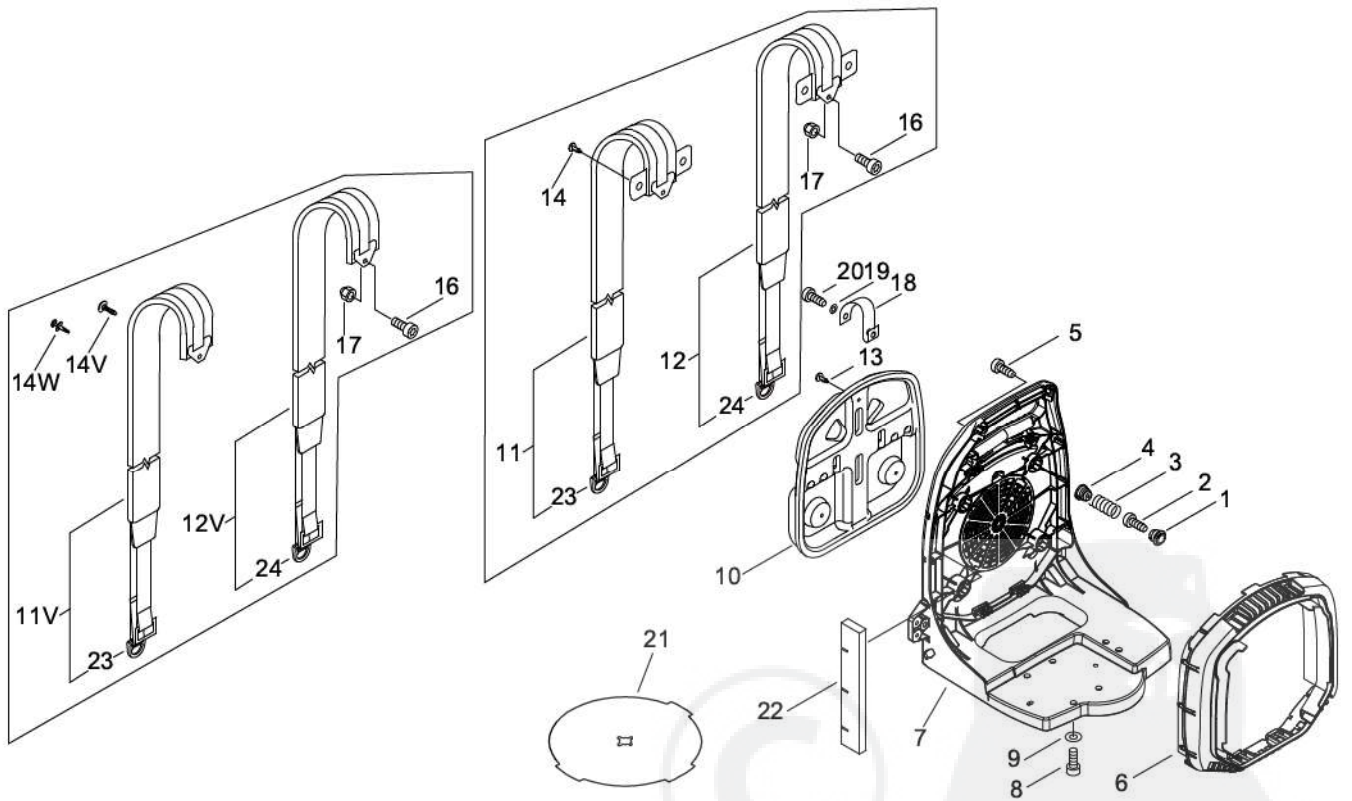

BACKPACK HARNESS

BACKPACK HARNESS

Key No.	LV (+)	Part No	Description	Qty	Standard
1		V456-000120	HOLDER,SPRING	4	
2		V805-000000	BOLT, TORX 5	4	TT-5*16 DG 10.9
3		V450-000780	SPRING,COMPRESSION	4	2.6-19.4-46.2
4		V456-000130	HOLDER,SPRING	4	
5		V805-000010	BOLT, TORX 5	4	TT-5*20 DG 10.9
6		E104-000100	GRID, BLOWER	1	
7		C620-000330	FRAME, BACKPACK	1	
8		V805-000170	BOLT, TORX 5	4	TB-5*25 10.9
9		613019-07350	WASHER 5.5*16*2T	4	5.5*16*2T
10		C630-000070	SEAT, BACKPACK	1	
11		P021-042921	HARNESS,BACKPACK-S	1	
23	+	C645-000080	BUCKLE, HARNESS	1	
11V		P021-046541	HARNESS,BACKPACK ASY	1	
23	+	C645-000080	BUCKLE, HARNESS	1	
12		P021-042931	HARNESS,BACKPACK-S	1	
24	+	C645-000080	BUCKLE, HARNESS	1	
12V		P021-046531	HARNESS,BACKPACK ASY	1	
24	+	C645-000080	BUCKLE, HARNESS	1	
13		V491-000090	CLIP	3	
14		V491-000120	CLIP	3	
14V		V491-000090	CLIP	4	
14W		V491-000540	CLIP	4	PUSH FASTENER
16		V805-000050	BOLT, TORX 5	2	TB-5*30 10.9
17		900562-50005	NUT, LOCK	2	5
18		C617-000380	STOPPER	1	T:1.2X100
19		613019-07350	WASHER 5.5*16*2T	1	5.5*16*2T
20		V805-000010	BOLT, TORX 5	1	TT-5*20 DG 10.9
21		C635-000000	LID,SEAT	1