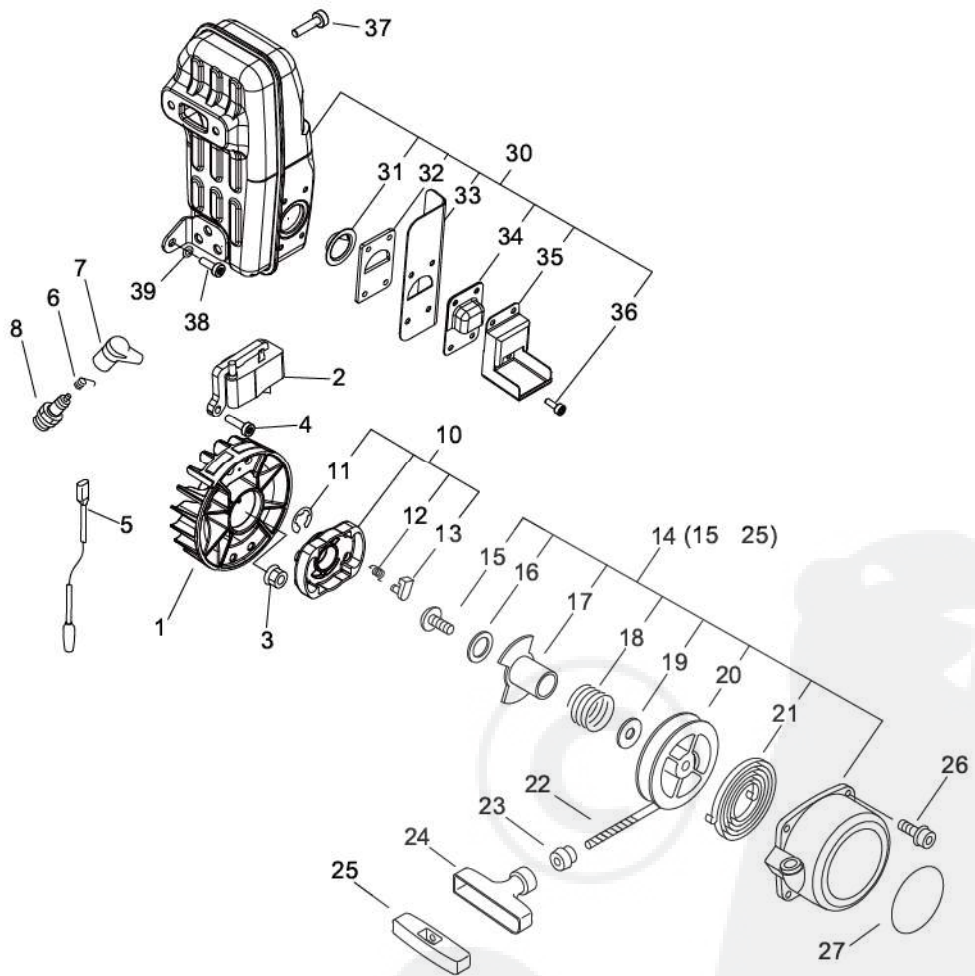

RECOIL STARTER, MAGNETO

RECOIL STARTER, MAGNETO

Key No.	LV (+)	Part No	Description	Qty	Standard
1		A409-000390	ROTOR, MAGNETO	1	
2		A411-000490	COIL, IGNITION	1	ID#C11454
3		900519-00010	NUT, FLANGE	1	10*1.25
4		V805-000160	BOLT, TORX 5	2	TB-5*20 10.9
5		V485-001170	LEAD	1	CB104,AMP187
6		159011-03432	COIL, SPARK PLUG	1	
7		159012-03433	CAP, SPARK PLUG	1	
8		A425-000000	SPARKPLUG	1	BPMR8Y
10		A052-000270	PULLEY,ASM STARTER	1	
11	+	P022-002100	E-RING	2	4
12	+	P022-003130	SPRING, RETURN	2	
13	+	P022-003120	PAWL, STARTER	2	
14		A051-000841	STARTER,RECOIL	1	
15	+	177236-61830	SCREW	1	
16	+	P022-010250	WASHER, THRUST	1	
17	+	P022-010221	PLATE, FRICTION	1	
18	+	P022-010231	SPRING, FRICTION	1	
19	+	P022-010240	WASHER	1	
20	+	P022-010280	DRUM, STARTER	1	
21	+	P022-004680	SPRING, SPIRAL	1	
22	+	P022-010270	ROPE	1	
23	+	177227-42030	GUIDE, ROPE	1	
24	+	177228-11620	GRIP, STARTER	1	
25	+	P022-010260	CAP, GRIP	1	
26		V805-000150	BOLT, TORX 5	4	TB-5*16 10.9
27		X502-000460	LABEL,ECHO	1	
30		P021-017270	MUFFLER ASY	1	
31	+	A310-000000	SCREEN,ARRESTOR	1	
32	+	V104-000550	GASKET,EXHAUST	1	
33	+	V104-000560	GASKET,EXHAUST	1	
34	+	A313-000520	GUIDE,EXH	1	
35	+	A313-001080	GUIDE, EXHAUST	1	
36	+	V804-000090	BOLT, TORX 4	4	TB4*12
37		V806-000050	BOLT, TORX 6	2	TB-6*20 12.9
38		V805-000250	BOLT, TORX 5	1	TB-5*16 12.9
39		613019-07350	WASHER 5.5*16*2T	1	5.5*16*2T