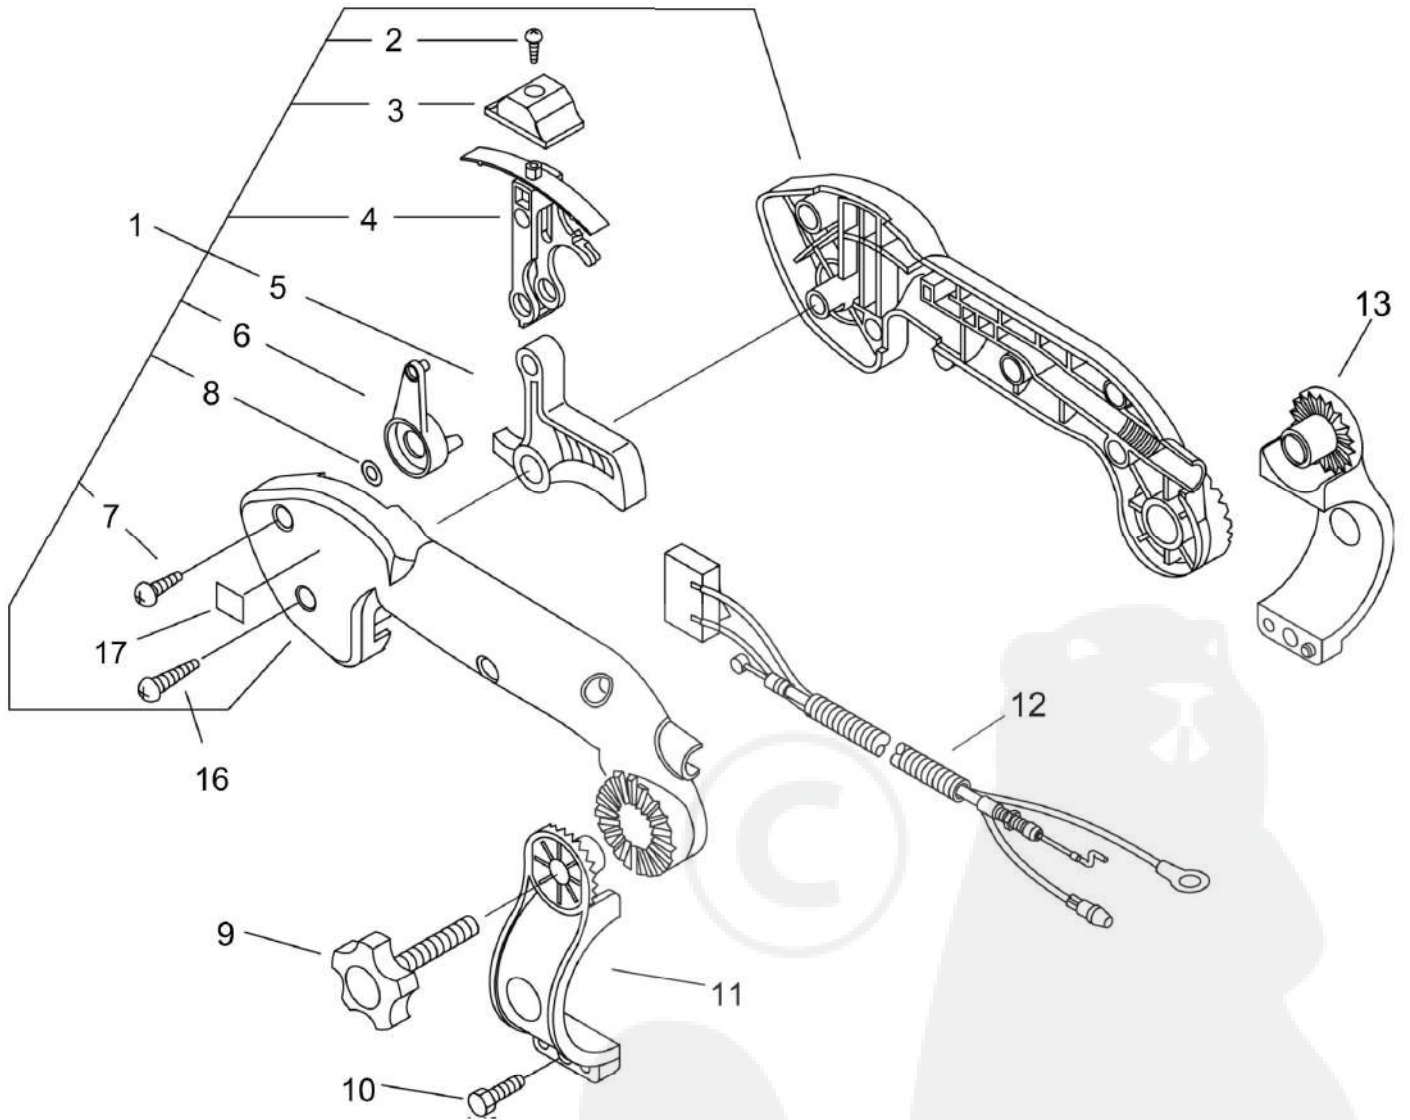

FAN COVER

FAN COVER

Key No.	LV (+)	Part No	Description	Qty	Standard
1		A190-000852	COVER,ENGINE	1	PB-770
2		A429-000060	COVER,CAP	1	
3		V805-000010	BOLT, TORX 5	6	TT-5*20 DG 10.9
4		V805-000150	BOLT, TORX 5	4	TB-5*16 10.9
5		E103-000680	CASE,FAN	1	
6		V805-000010	BOLT, TORX 5	10	TT-5*20 DG 10.9
7		E100-000080	FAN,BLOWER	1	
8		900519-00010	NUT, FLANGE 10	1	10*1.25
9		C632-000100	PLATE, ENG	1	
10		V805-000000	BOLT, TORX 5	2	TT-5*16 DG 10.9
11		E103-000670	CASE,FAN	1	
13		V150-001350	PLATE,EYE	1	
14		V805-000000	BOLT, TORX 5	1	TT-5*16 DG 10.9
15		V805-000010	BOLT, TORX 5	2	TT-5*20 DG 10.9
16		V805-000240	BOLT, TORX 5	1	TT-5*12 DG 10.9
17		V485-001200	LEAD	1	
18		613019-07350	WASHER 5.5*16*2T	1	5.5*16*2T
19		V805-000010	BOLT, TORX 5	1	TT-5*20 DG 10.9
20		V420-000910	CUSHION	1	
21		X547-001670	LABEL,ECHO	1	
22		X505-002310	LABEL,CAUTION	1	HOT CAUTION
23		178121-43230	BAND	1	CV-150 BL

THROTTLE

THROTTLE

Key No.	LV (+)	Part No	Description	Qty	Standard
1		P021-017291	FRONT HANDLE ASY	1	
2	+	91545-03014	SCREW TAPTITE-P	1	
3	+	E151-000000	KNOB,LEVER	1	ACT#040504-A1
4	+	C453-000211	LEVER, THROTTLE	1	
5	+	C450-000390	CONTROL, THROTTLE	1	
6	+	C453-000203	LEVER, THROTTLE	1	
7	+	V805-000010	BOLT, TORX 5	4	TT-5*20 DG 10.9
8	+	V303-000100	WASHER,CIRCULAR 5	1	5.2*8*0.5
9		305812-08260	KNOB, FASTENER	1	
10		V805-000010	BOLT, TORX 5	1	TT-5*20 DG 10.9
11		C405-000360	BRACKET,HANDLE	1	
12		V043-000340	CABLE ASY, CONTROL	1	
13		C405-000370	BRACKET,HANDLE	1	
16		V805-000230	BOLT, TORX 5	1	TT-5*25 DG 10.9
17		X505-000950	LABEL,CAUTION	1	

PIPE

PIPE

Key No.	LV (+)	Part No	Description	Qty	Standard
1		E165-000280	PIPE,BLOWER	1	318*72/91
2		E165-000290	PIPE,BLOWER	1	
3		E165-000310	PIPE,BLOWER	1	
5		V491-000191	CLIP	1	
6		E164-000090	PIPE,FLEXIBLE	1	
7		V495-000440	BAND	2	77.8MM /101.6MM
8		92501-09500	O-RING	1	
9		E160-000130	PIPE,MAIN	1	
10		890118-04262	LABEL, ECHO	2	194*44
11		895410-39131	WRENCH, W/S-DRIVER	1	
12		E165-000730	PIPE,BLOWER	1	