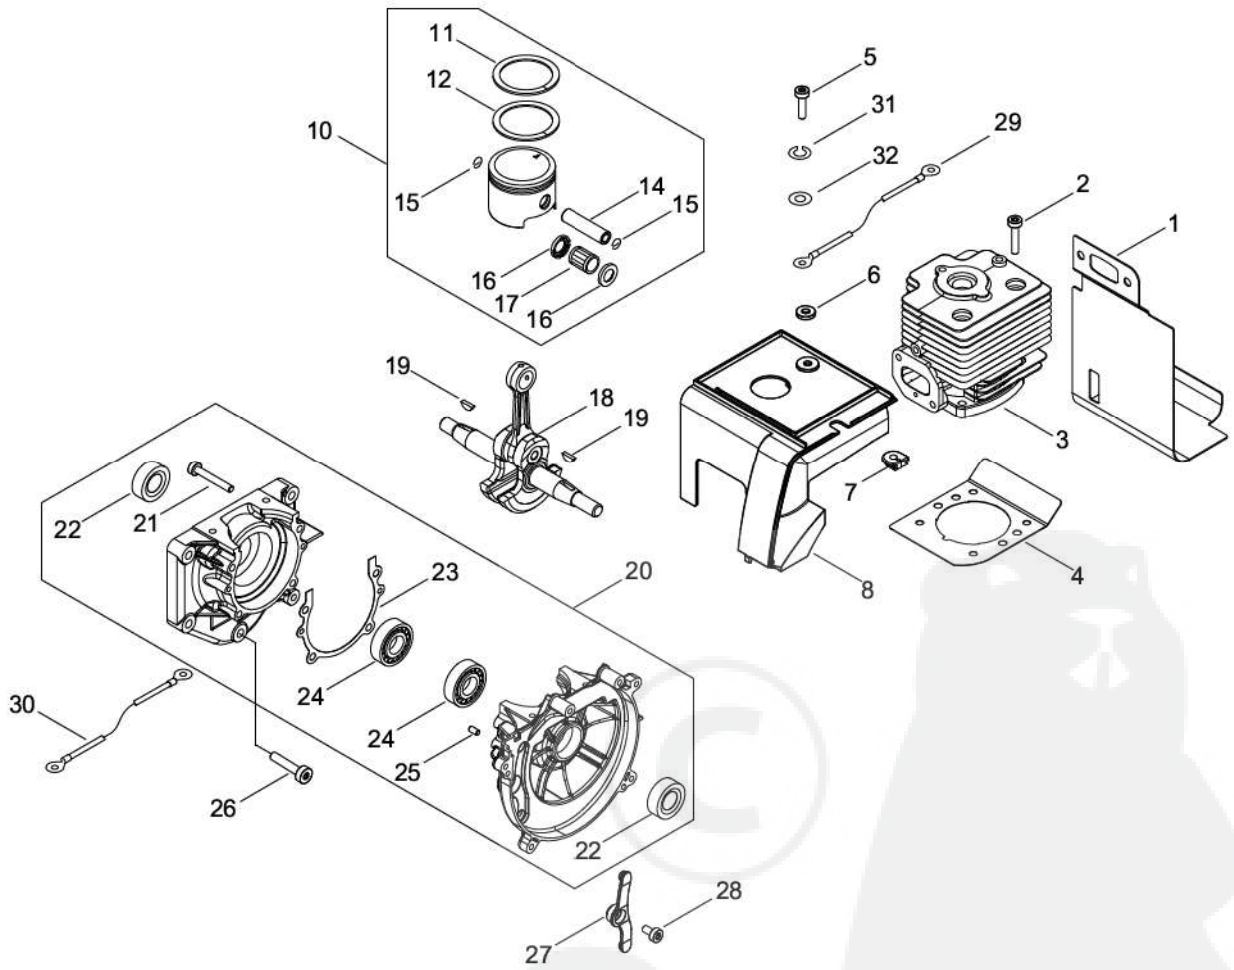

CYLINDER, PISTON, CRANKCASE

CYLINDER, PISTON, CRANKCASE

Key No.	LV (+)	Part No	Description	Qty	Standard
1		V104-000950	GASKET,EXHAUST	1	
2		V805-000220	BOLT, TORX 5	4	TB-5*25 12.9
3		A130-001050	CYLINDER	1	
4		V100-000290	GASKET,CYL	1	
5		V805-000160	BOLT, TORX 5	1	TB-5*20 10.9
6		V323-000060	WASHER,CIRCULAR 5	1	
7		156112-40630	GROMMET	1	
8		A160-001240	COVER,CYLINDER	1	
10		P021-002983	PISTON KIT	1	
11	+	A101-000030	RING,PISTON	1	
12	+	A101-000020	RING,PISTON	1	
14	+	V608-000010	PIN,ENG 10	1	6*10*40
15	+	100015-00120	CIRCLIP, PISTON PIN	2	
16	+	V307-000060	WASHER,CIRCULAR 10	2	
17	+	V555-000010	BEARING,NEEDLE 10	1	
18		A011-000570	CRANKSHAFT,ASY	1	
19		900323-03014	KEY WOODRUFF	2	3*14
20		P021-017260	CRANKCASE KIT	1	
21	+	V805-000180	BOLT, TORX 5	4	TB-5*30 12.9
22	+	V508-000010	SEAL,OIL 15	2	ISCD 15*25*7
23	+	V102-000070	GASKET,CRANKCASE	1	
24	+	94032-36302	BEARING BALL	2	BB-6302
25	+	100215-03930	PIN, DOWEL	2	
26		V806-000060	BOLT, TORX 6	5	TB-6*30 12.9
27		A127-000240	COVER,DUST	1	
28		V805-000130	BOLT, TORX 5	1	TB-5*10 10.9
29		V485-001180	LEAD	1	LA106,LA105 195L
30		V485-001190	LEAD	1	LA105*2 L295
31		900605-00005	WASHER, SPRING 5	1	5
32		900600-00005	WASHER 5	1	5