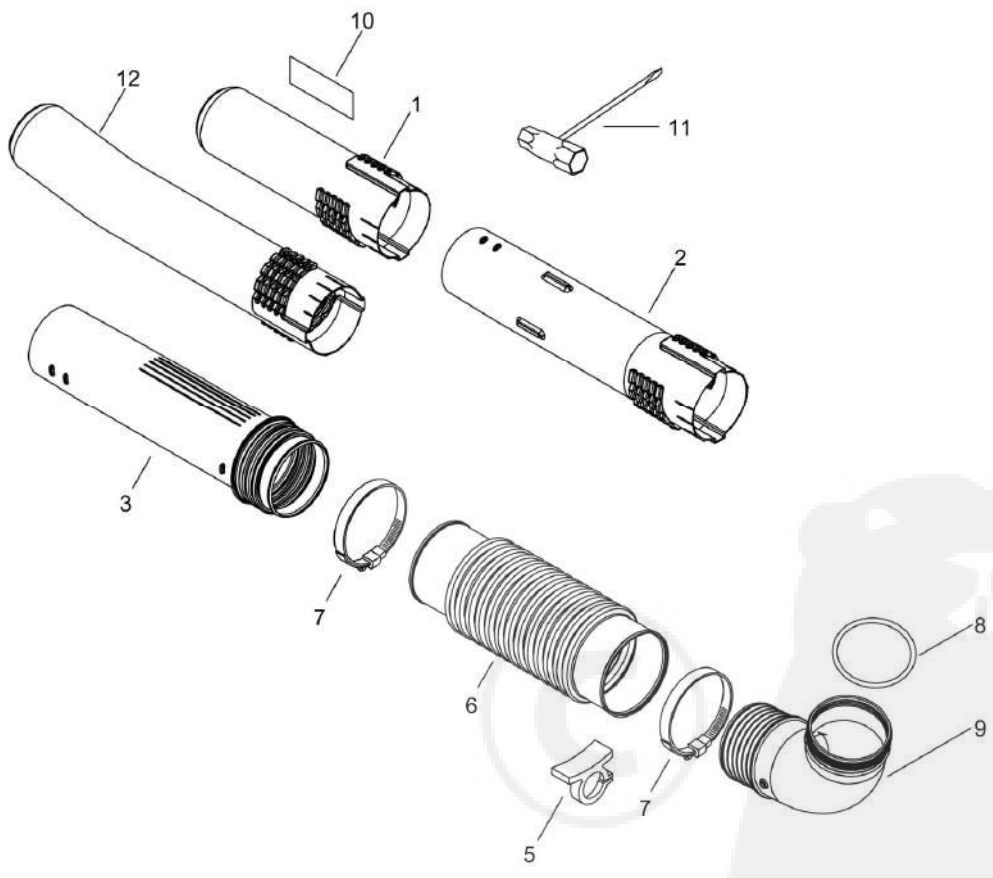

THROTTLE

THROTTLE

Key No.	LV (+)	Part No	Description	Qty	Standard
1		P021-017291	FRONT HANDLE ASY	1	
2	+	91545-03014	SCREW TAPTITE-P	1	
3	+	E151-000000	KNOB,LEVER	1	ACT#040504-A1
4	+	C453-000211	LEVER, THROTTLE	1	
5	+	C450-000390	CONTROL, THROTTLE	1	
6	+	C453-000203	LEVER, THROTTLE	1	
7	+	V805-000010	BOLT, TORX 5	4	TT-5*20 DG 10.9
8	+	V303-000100	WASHER,CIRCULAR 5	1	5.2*8*0.5
9		305812-08260	KNOB, FASTENER	1	
10		V805-000010	BOLT, TORX 5	1	TT-5*20 DG 10.9
11		C405-000360	BRACKET,HANDLE	1	
12		V043-000340	CABLE ASY, CONTROL	1	
13		C405-000370	BRACKET,HANDLE	1	
16		V805-000230	BOLT, TORX 5	1	TT-5*25 DG 10.9
17		X505-000950	LABEL,CAUTION	1	

PIPE

PIPE

Key No.	LV (+)	Part No	Description	Qty	Standard
1		E165-000280	PIPE,BLOWER	1	318*72/91
2		E165-000290	PIPE,BLOWER	1	
3		E165-000310	PIPE,BLOWER	1	
5		V491-000191	CLIP	1	
6		E164-000090	PIPE,FLEXIBLE	1	
7		V495-000440	BAND	2	77.8MM /101.6MM
8		92501-09500	O-RING	1	
9		E160-000130	PIPE,MAIN	1	
10		890118-04262	LABEL, ECHO	2	194*44
11		895410-39131	WRENCH, W/S-DRIVER	1	
12		E165-000730	PIPE,BLOWER	1	

CARBURETOR

CARBURETOR

Key No.	LV (+)	Part No	Description	Qty	Standard
		A021-001870	CARBURETOR, DIAPHRAGM	1	WYK-345
3	+	P003-002400	SCREW	2	
5	+	123172-45130	SWIVEL	1	
6	+	123149-54230	WASHER	1	
7	+	123173-07930	CLIP	1	
8	+	123143-12110	RING, PACKING	1	
11	+	P003-000100	GASKET, PUMP	1	
12	+	123112-40630	DIAPHRAGM, PUMP	1	
13	+	P003-002410	BODY ASSEMBLY, PUMP	1	
14	++	123126-10631	SCREEN, INLET	1	
15	++	123137-19830	VALVE, INLET NEEDLE	1	
16	++	123122-05560	SPRING, METER. LEVER	1	
17	++	123138-03930	PIN, METERING LEVER	1	
18	++	123123-03930	LEVER, METERING	1	
19	++	123139-05560	SCREW, M. LEVER PIN	1	
20	+	123140-27230	GASKET,M. DIAPHRAGM	1	
21	+	P003-001850	DIAPHRAGM, METERING	1	
24	+	123142-03930	COVER, M. DIAPHRAGM	1	
25	+	123144-44330	SCREW	4	