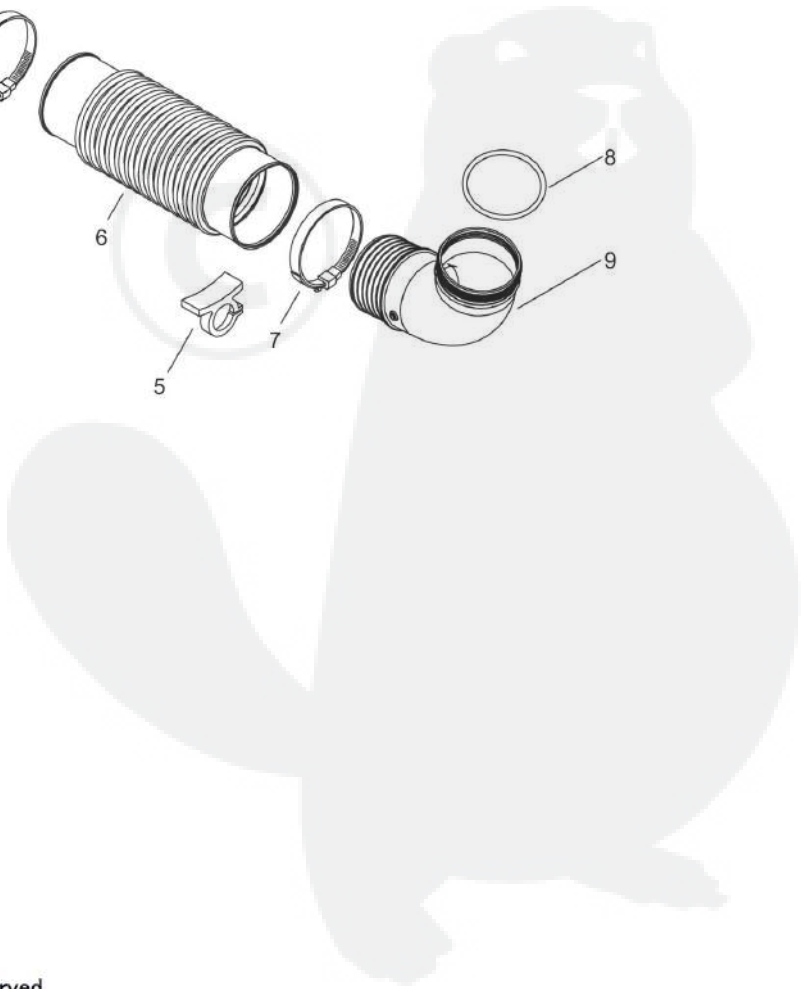

THROTTLE

THROTTLE

Key No.	LV (+)	Part No	Description	Qty	Standard
1		P021-017291	FRONT HANDLE ASY	1	
2	+	91545-03014	SCREW TAPTITE-P	1	
3	+	E151-000000	KNOB,LEVER	1	ACT#040504-A1
4	+	C453-000211	LEVER, THROTTLE	1	
5	+	C450-000390	CONTROL, THROTTLE	1	
6	+	C453-000203	LEVER, THROTTLE	1	
7	+	V805-000010	BOLT, TORX 5	4	TT-5*20 DG 10.9
8	+	V303-000100	WASHER,CIRCULAR 5	1	5.2*8*0.5
9		305812-08260	KNOB, FASTENER	1	
10		V805-000010	BOLT, TORX 5	1	TT-5*20 DG 10.9
11		C405-000360	BRACKET,HANDLE	1	
12		V043-000340	CABLE ASY, CONTROL	1	
13		C405-000370	BRACKET,HANDLE	1	
16		V805-000230	BOLT, TORX 5	1	TT-5*25 DG 10.9
17		X505-000950	LABEL,CAUTION	1	

PIPE

PIPE

Key No.	LV (+)	Part No	Description	Qty	Standard
1		E165-000280	PIPE,BLOWER	1	318*72/91
2		E165-000290	PIPE,BLOWER	1	
3		E165-000310	PIPE,BLOWER	1	
5		V491-000191	CLIP	1	
6		E164-000090	PIPE,FLEXIBLE	1	
7		V495-000440	BAND	2	77.8MM /101.6MM
8		92501-09500	O-RING	1	
9		E160-000130	PIPE,MAIN	1	
10		890118-04262	LABEL, ECHO	2	194*44
11		895410-39131	WRENCH, W/S-DRIVER	1	
12		E165-000730	PIPE,BLOWER	1	

CARBURETOR

CARBURETOR

Key No.	LV (+)	Part No	Description	Qty	Standard
		A021-001870	CARBURETOR, DIAPHRAGM	1	WYK-345
3	+	P003-002400	SCREW	2	
5	+	123172-45130	SWIVEL	1	
6	+	123149-54230	WASHER	1	
7	+	123173-07930	CLIP	1	
8	+	123143-12110	RING, PACKING	1	
11	+	P003-000100	GASKET, PUMP	1	
12	+	123112-40630	DIAPHRAGM, PUMP	1	
13	+	P003-002410	BODY ASSEMBLY, PUMP	1	
14	++	123126-10631	SCREEN, INLET	1	
15	++	123137-19830	VALVE, INLET NEEDLE	1	
16	++	123122-05560	SPRING, METER. LEVER	1	
17	++	123138-03930	PIN, METERING LEVER	1	
18	++	123123-03930	LEVER, METERING	1	
19	++	123139-05560	SCREW, M. LEVER PIN	1	
20	+	123140-27230	GASKET,M. DIAPHRAGM	1	
21	+	P003-001850	DIAPHRAGM, METERING	1	
24	+	123142-03930	COVER, M. DIAPHRAGM	1	
25	+	123144-44330	SCREW	4	