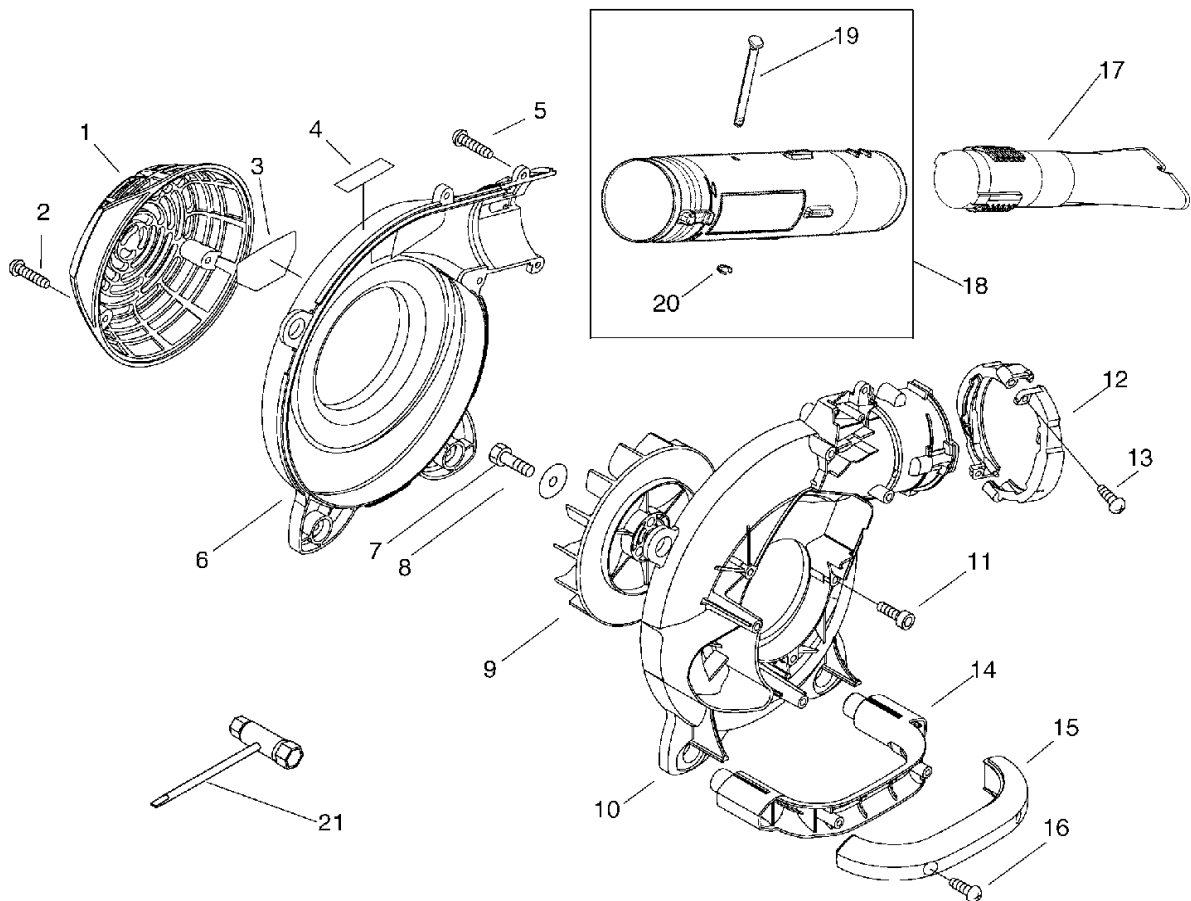

8. Fan Case, Blower Pipe(Sr/Nr 37005852 and after)

KEY	LV	PART NUMBER	Q'TY	DESCRIPTION	REMARKS	NOTE1	NOTE2
1		E104-000080	1	GRID, BLOWER			
2		900253-05020	3	SCREW 5*20	5*20		
3		X547-000520	1	LABEL,ECHO	PB-251		
4		X505-002080	1	LABEL,CAUTION			
5		900253-05020	8	SCREW 5*20	5*20		
6		E103-000461	1	CASE,FAN			
7		900100-08014	1	BOLT 8*14	8*14		
8		100143-19830	1	WASHER	8.2*31*0.8		
9		E100-000070	1	FAN,BLOWER			
10		E103-000451	1	CASE,FAN			
11		900162-04020	4	BOLT, H.S. 4*20	4*20 W,SW		
12		E162-000000	2	FIXTURE, BLOW PIPE			
13		900253-05020	2	SCREW 5*20	5*20		
14		C410-000391	1	HANDLE, REAR			
15		C410-000400	1	HANDLE, REAR			
16		900253-05020	2	SCREW 5*20	5*20		
17		E165-000191	1	PIPE,BLOWER		Sr/Nr 37005852 and after	
18		E165-000210	1	PIPE,BLOWER			
19	+	E178-000050	1	GUARD,PIPE			
20	+	V583-000080	1	RING	CE-5		
21		895410-06960	1	WRENCH, W/S-DRIVER