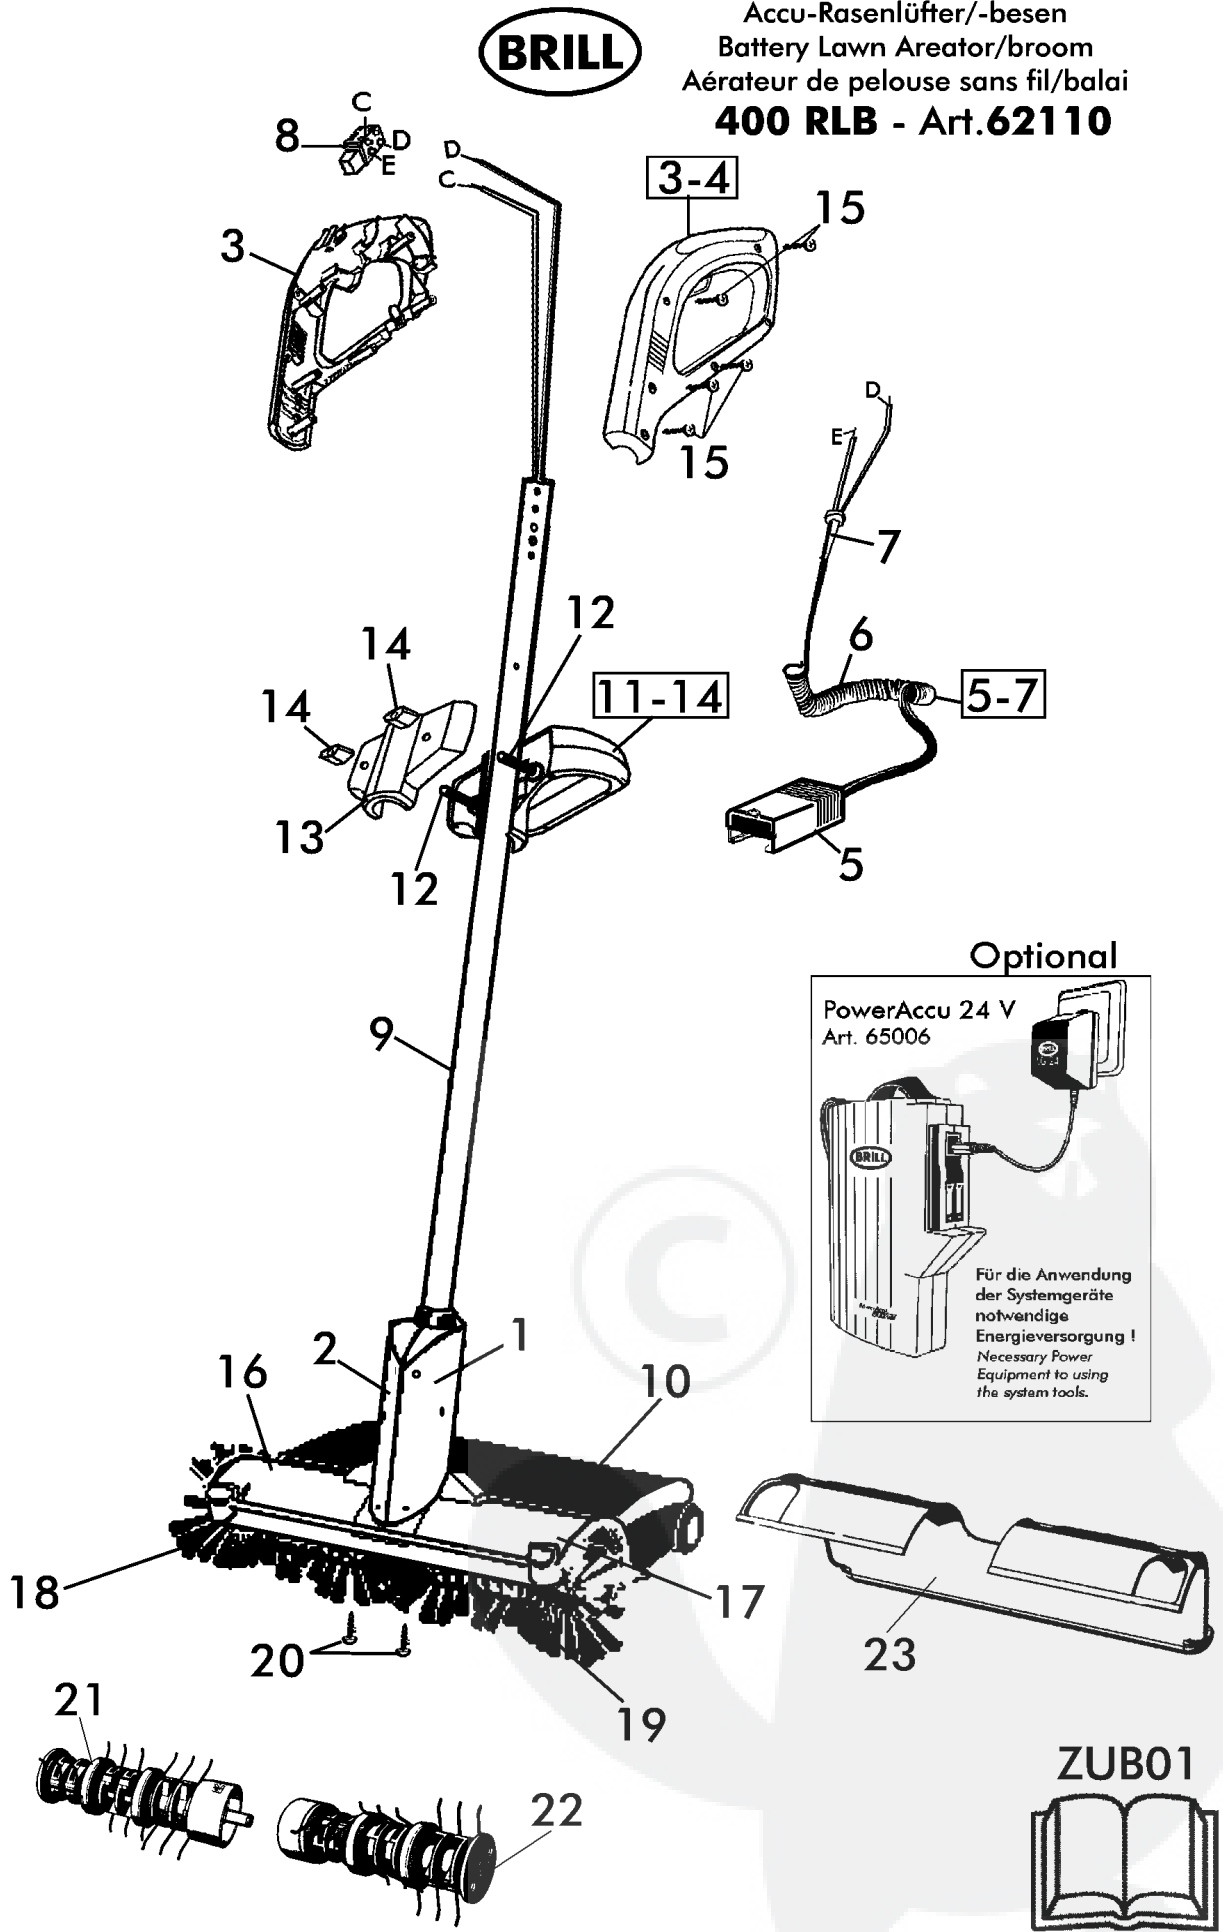

Accu-Rasenlüfter/-besen  
Battery Lawn Aerator/broom  
Aérateur de pelouse sans fil/balai  
**400 RLB - Art.62110**

Bild Nr. REF.N° POS.N°	BEST.-NR. PART-N° N° d. PIECE	BEZEICHNUNG	DESCRIPTION	Anzahl Qty. Qte.
2/2	ACCU-PROGRAMM			Accu-Rasenlüfter 400 RLB - Art. 62110
2005	Power Accu 24 Volt			
Rev.20051202	Power Accu 24 V			
1	11908	Gehäuse lks	Chassis left	1
2	11909	Gehäuse rts	Chassis right	1
3-4	12649	Führunggriff-Paar lks.&rts.kpl.	Guide handle set L/R cpl.	1
5-7	12550	Stecker kompl.montiert	Connection cable w. accu clip assy.cpl.	1
7	12003	Knickschutztülle	Cable guard	1
8	11997	Schalter 12-24V	On/Off switch	1
9	12636	Rohr bearbeitet	Aluminium handle tube	1
10	12477	Behälter kompl.	Dirt conainer	1
11-14	12398	Zwischengriff kpl als Beipack	Intermediate grip set complete	1
12	11523	Fru-Schraube M5x35 DIN603 verz.	Screw M5x35 DIN603	2
13	12400	Zwischengriff unten	Lower intermediate grip	1
14	02690	Flügelmutter rot	Wing nut red	2
15	12032	ZK-Schraube 3,5x20 KB	ZK-screw 3,5x20 KB	14
16	12609	Abdeckung rechts komplett	Brush cover right assy.	1
17	12610	Abdeckung links komplett	Brush cover left assy.	1
18	12563	Besenkörper rechts	Brush right	1
19	12564	Besenkörper links	Brush left	1
20	11913	LIB-Schraube DIN 7981-4,2x9,5	Screw DIN 7981-4,2x9,5	2
21	14762	Lüfterwalze rechts kpl	Aerator cylinder assy. Right	1
22	14763	Lüfterwalze links kpl	Aerator cylinder assy. Left	1
23	14107	Spritzschutz, 400 RLB	Splash guard	1
ZUBEHÖR		ACCESSORIES		
ZUB01	14230	Gebrauchsanweisung 62110	Instruction for use 62110	1