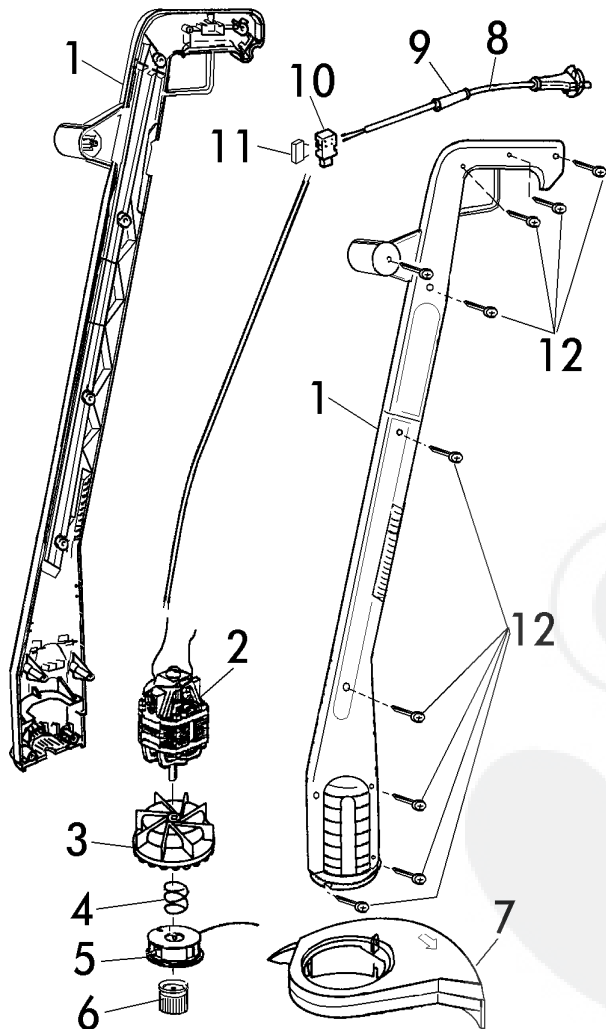

200 RT Tipp

Art. 75026

Brill Gartengeräte GmbH, Postfach 3161, D-58422 Witten

POS.	BEST.-NR.	BEZEICHNUNG	Stck
REF.NO.	PART-NO.	DESCRIPTION	Qty.
POS.	NO.PIECE	DESIGNATION	Qte.
1	12039	GEHÄUSEPAAR 75026	1
2	12040	MOTOR SERIE 1 75026	1
3	12042	SPULENHALTER 75026	1
3-6	12043	SCHNEIDKOPF 75026 KPL.	1
4	12391	FEDER 200RT	1
5	12050	NACHFÜLLMAGAZIN 1,4 / 6	1
6	12392	TIPP-KNOPF 200RT	1
7	12044	SCHUTZTELLER M.MESSER KPL. 7502	1
8	12046	NETZSCHNUR 75026	1
9	12003	KNICKSCHUTZTÜLLE 75027	1
10	12047	SCHALTER 75026	1
11	12005	ENTSTÖRKONDENSATOR 7502	1
12	12032	ZK-SCHRAUBE 3,5x20 KB	11

ZUBEHÖR

12096	GEBRAUCHSANLEITUNG 75026	1
11536	GEWÄHRL.&GARANTIEURKU	1

200 RT Tipp
Art. 75026