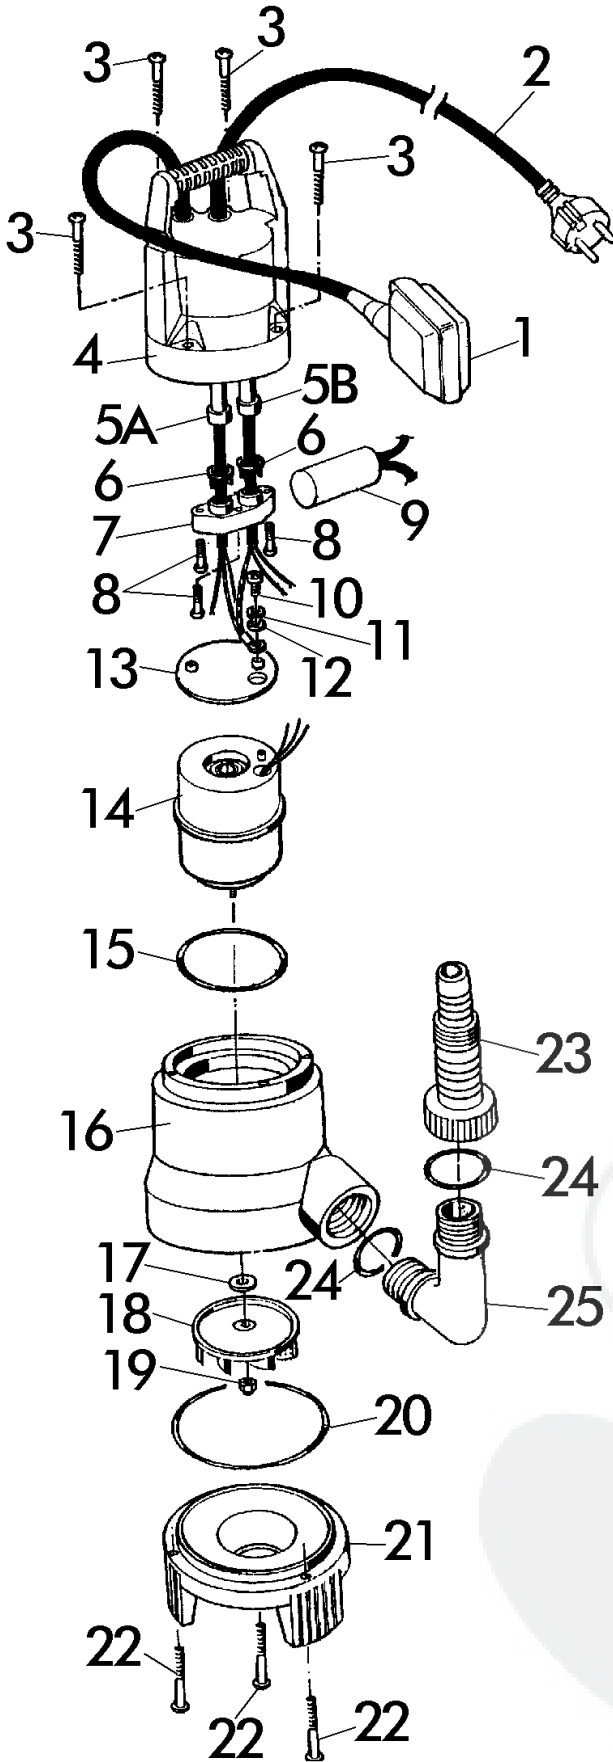

SCHMUTZWASSERPUMPE
350 SP - Art.78980
750 SP - Art.78981

Brill Gartengeräte GmbH, Postfach 3161, 58422 Witten

POS. REF.NO.	BEST.-NR. PART-NO.	BEZEICHNUNG DESCRIPTION DESIGNATION
POS. NO.PIECE		
1	P0046	Schwimmerschalter
2	P0039	Netzkabel H07RNF / 10,27
3	P0009	Schraube INOX
4	P0071	Pumpendeckel
5 A	P0033	Kabeltülle D 9-60 Sh
5 B	P0033	Kabeltülle D 9-60 Sh
6	P0082	Kabelklemme
7	P0081	Kabelabdichtung
8	P0006	Schraube
9	P0043	Kondensator
10	P0003	Schraube M4 X10
11	P0013	Scheibe DIN 6798A
12	P0014	Scheibe
13	P0069	Motordeckel
14	P0091	Elektromotor 510 (350 SP)
	P0092	Elektromotor 520 (750 SP)
15	P0020	O-Ring 6350 88,27x5,34
16	P0097	Gehäuse grün 200
17	P0011	Dichtscheibe
18	P0065	Turbine 510 (350 SP)
	P0066	Turbine 520 (750 SP)
19	P0015	Hutmutter
20	P0027	O-Ring
21	P0073	Saugfuß
22	P0007	Schraube
23	P0075	Universalanschluss
24	P0021	O-Ring
25	P0074	TP-Winkelteil

SCHMUTZWASSERPUMPE
350 SP - Art.78980
750 SP - Art.78981