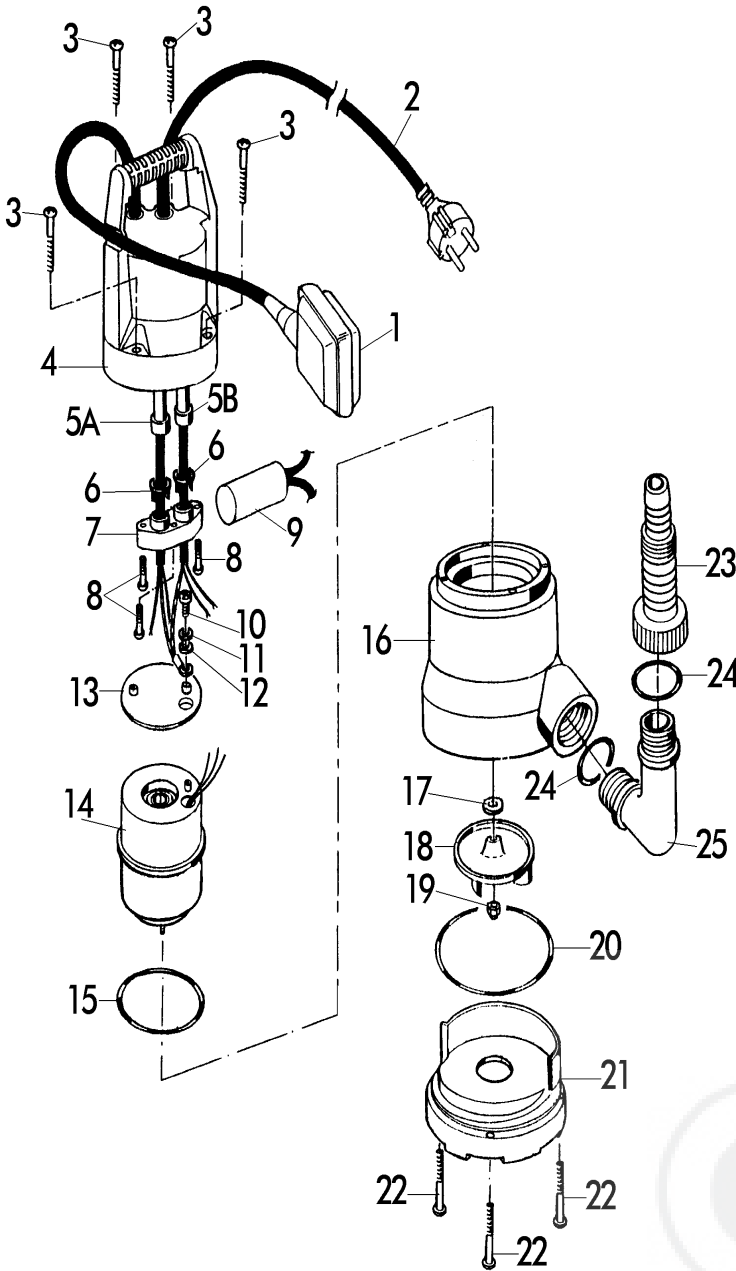

Brill - GARTENGERÄTE GMBH * POSTFACH 3161 * D- 58422 WITTEN

POS.	BEST.-NR.	BEZEICHNUNG
REF.NO.	PART-NO.	DESCRIPTION
POS.	NO.PIECE	DESIGNATION
1	P0046	Schwimmerschalter
2	P0102	Netzkabel (200 TP)
	P0039	Netzkabel H07RNF / 10,27 (700TP)
3	P0009	Schraube INOX
4	P0071	Pumpendeckel
5A	P0033	Kabeltülle D 9-60 Sh (200+700TP)
5B	P0032	Kabeltülle D 7,1 - 60 Sh (200 TP)
	P0033	Kabeltülle D 9 - 60 Sh (700 TP)
6	P0082	Kabelklemme
7	P0081	Kabelabdichtung
8	P0006	Schraube
9	P0044	Kondensator (200 TP)
	P0043	Kondensator (700 TP)
10	P0003	Schraube M4 X10
11	P0013	Scheibe DIN 6798A
12	P0014	Scheibe
13	P0069	Motordeckel
14	P0093	Elektromotor 400 (200 TP)
	P0094	Elektromotor 420 (700 TP)
15	P0020	O-Ring 6350 88,27x5,34
16	P0097	Gehäuse grün 200
17	P0011	Dichtscheibe
18	P0101	Turbine 410 (200 TP)
	P0068	Turbine 420 (700 TP)
19	P0015	Hutmutter
20	P0027	O-Ring
21	P0072	Saugfuss
22	P0007	Schraube
23	P0075	Universalanschluss
24	P0021	O-Ring
25	P0074	TP-Winkelteil

TAUCHPUMPEN
200 TP - Art. 78970
700 TP - Art. 78971