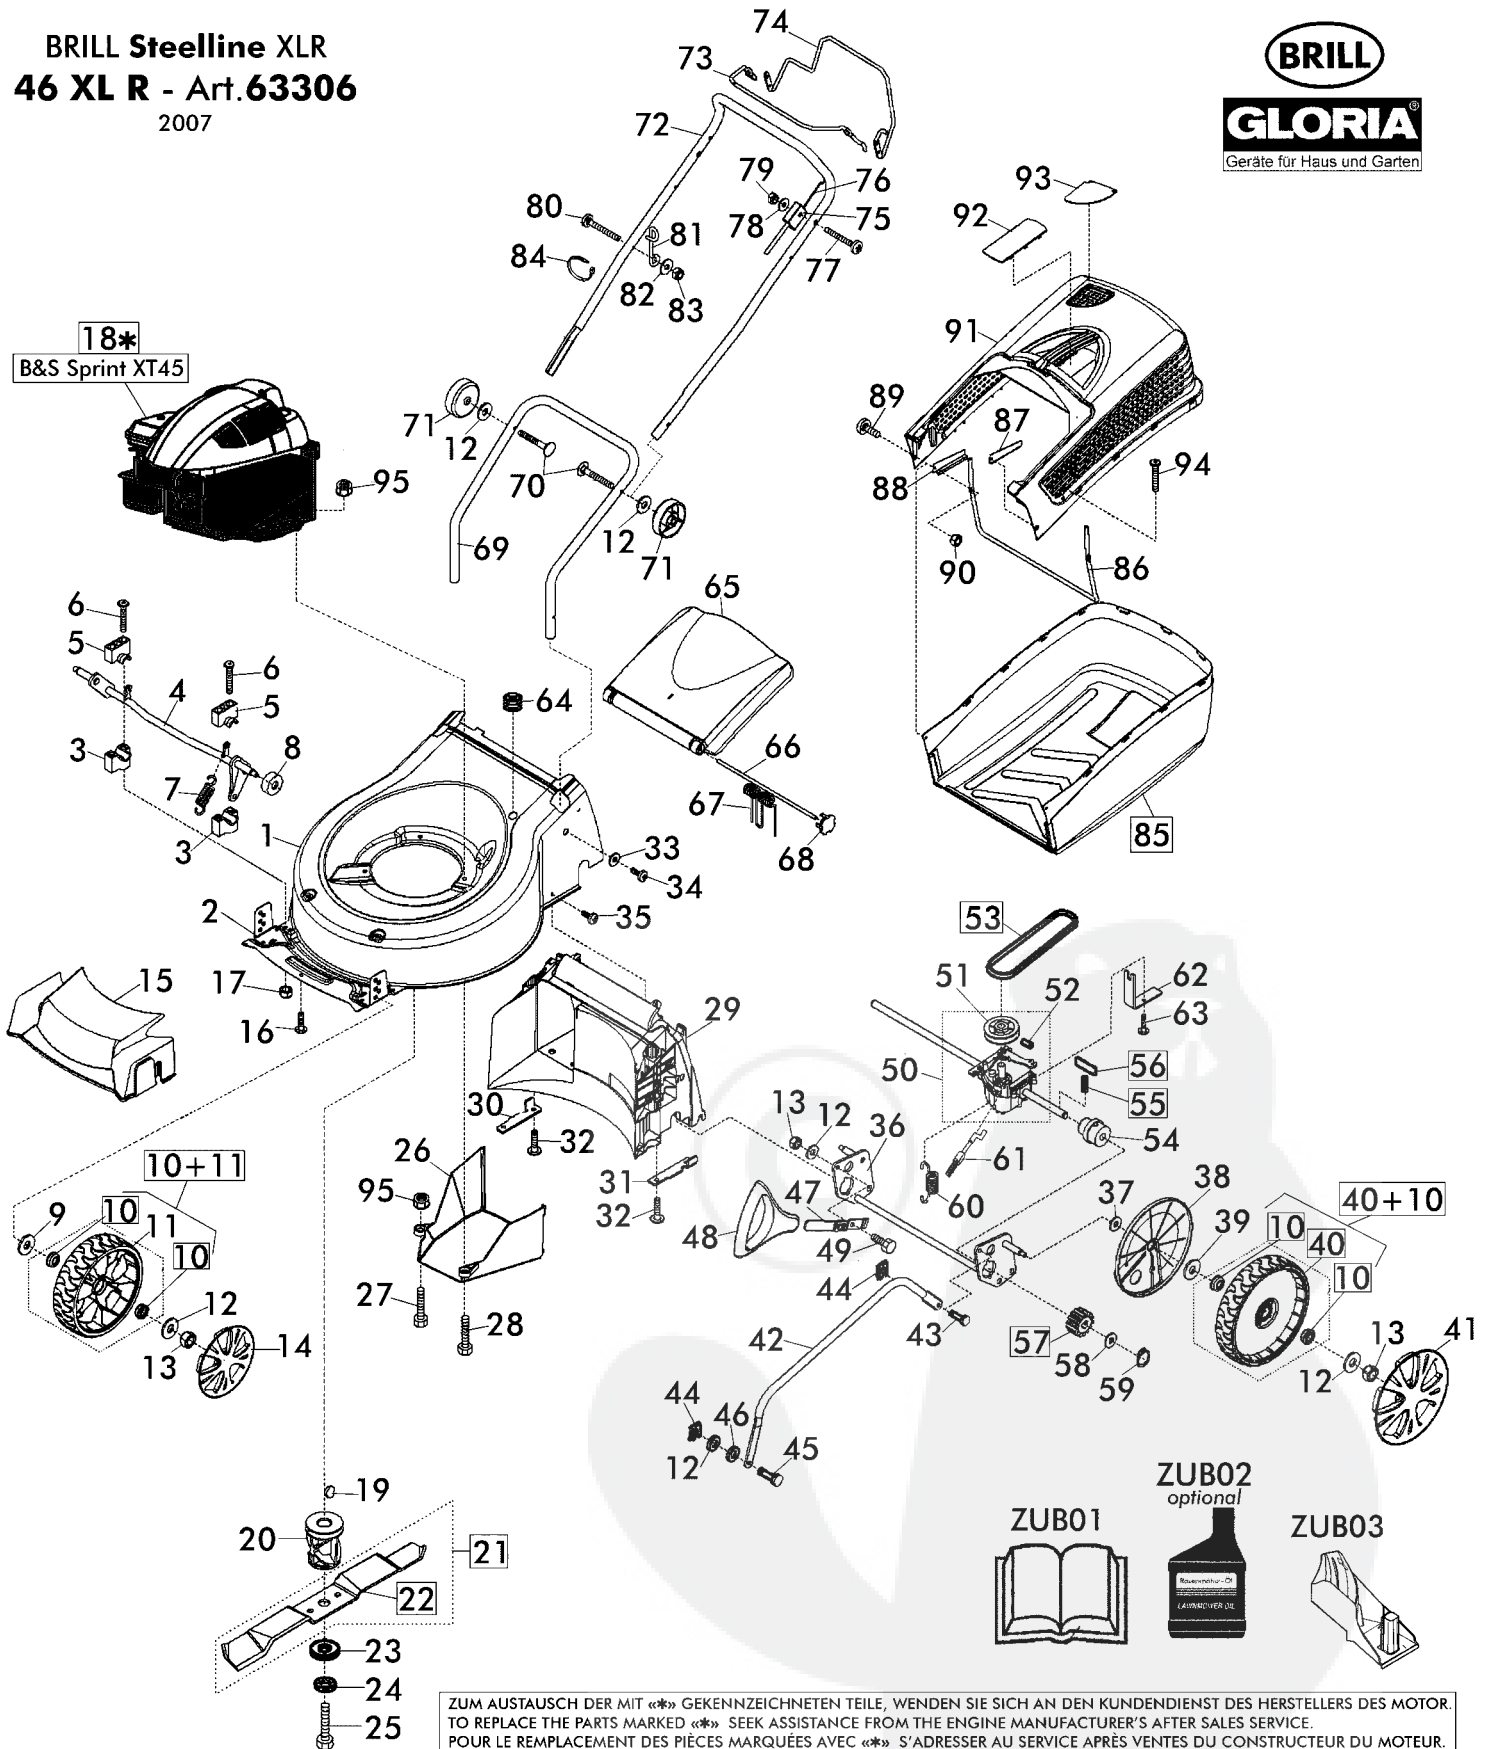

BRILL Steelline XLR
46 XL R - Art.63306
2007

ZUM AUSTAUSCH DER MIT «*» GEKENNZEICHNETEN TEILE, WENDEN SIE SICH AN DEN KUNDENDIENST DES HERSTELLERS DES MOTOR.
TO REPLACE THE PARTS MARKED «*» SEEK ASSISTANCE FROM THE ENGINE MANUFACTURER'S AFTER SALES SERVICE.
POUR LE REMPLACEMENT DES PIÈCES MARQUÉES AVEC «*» S'ADRESSER AU SERVICE APRÈS VENTES DU CONSTRUCTEUR DU MOTEUR.