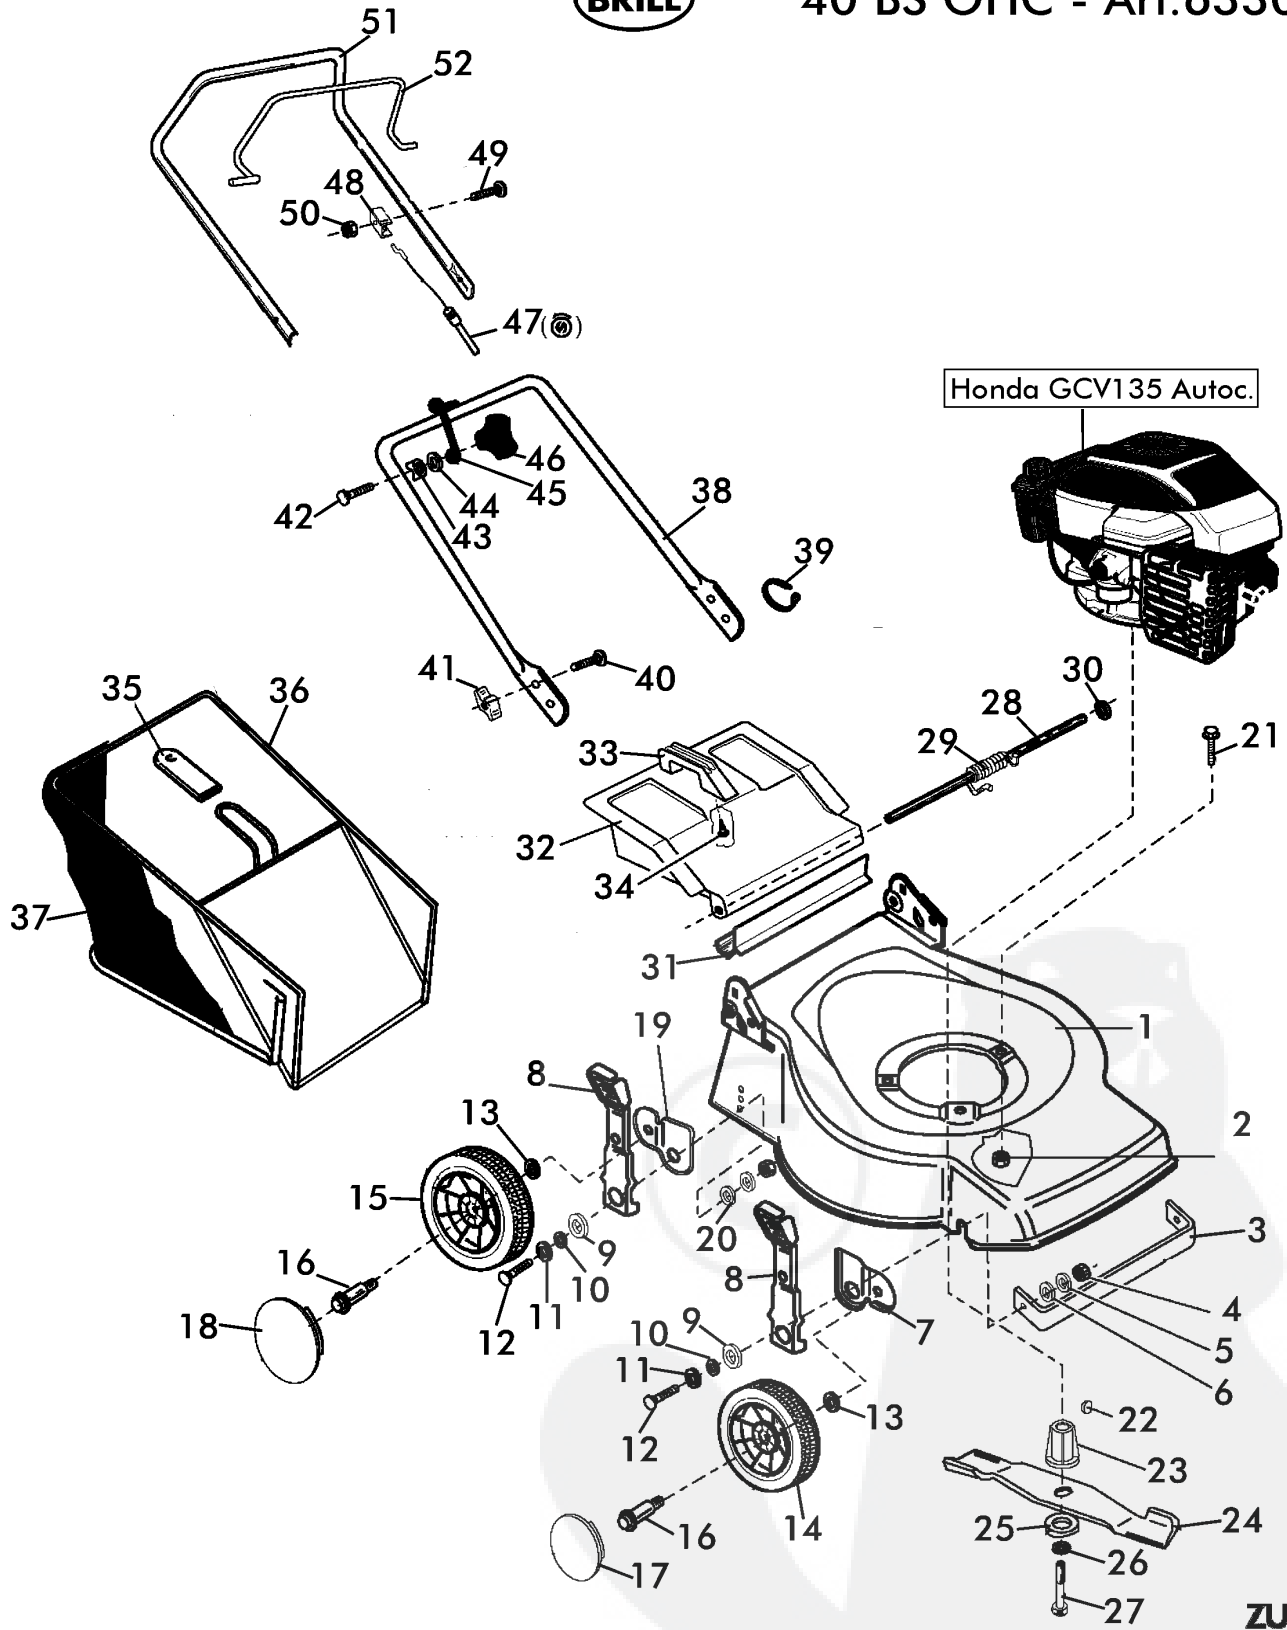

1/2	BENZIN - SICHELMÄHER	BRILL	40 BS OHC - Art. 63301 2005
2005	PETROL LAWN MOWER		
02.04	Tondeuses á gazon		

BRILL

40 BS OHC - Art.63301

ZUB 01

2/2	BENZIN - SICHELMÄHER			40 BS OHC - Art. 63301 2005	
2005	PETROL LAWN MOWER				
02.04	Tondeuses á gazon				
Bild Nr. REF.N° POS.N°	BEST.-NR. PART-N° N° d. PIECE	BEZEICHNUNG	DESCRIPTION	Anzahl Qty. Qte.	
1	A513513 47	GEHÄUSE 40 BS	Chassis 40	1	
2	A703172	SKT-MUTTER 6923-8	Nut 6923-8	3	
3	A46024701	ACHSTRÄGER VORNE	Front Support	1	
4	A700109	MUTTER 934-10	Nut 934-10	4	
5	A700129	FEDERSCHEIBE 934-10	Spring washer 127-B10	4	
6	A700139	SCHEIBE 127-B10	Washer 125-10,5	4	
7	A52351830	RADLAPPEN RECHTS VERZ.	Font wheel bracket right	2	
8	A52381130	STELLHEBEL	Lever	4	
9	A504141	DISTANZSCHEIBE RADVERSTELLUNG	Spacer	4	
10	A531223	SCHEIBE	Washer	4	
11	A700735	FEDERSCHEIBE 2093-23x10,2x1	Spring disc 2093-23x10,2x1	4	
12	A700561	SCHRAUBE 933-10x25	Screw 933-10x25	4	
13	A700201	SCHEIBE 6798-8,2	Washer 6798-8,2	4	
14	A547183	VORDERRAD D=150 DL12	Front wheel 150	2	
15	A547185	HINTERRAD 180 DL12	Rear Wheel 180	2	
16	A528121	ANSATZSCHRAUBE	Bolt	4	
17	A52360022	RADBLENDE D150 R2002	Wheel cap 150	2	
18	A52360122	RADBLENDE D180 R2002	Wheel cap 180	2	
19	A52351930	RADLAPPEN LINKS VERZ.	Wheel bracket left	2	
20	A700151	SCHEIBE 9021-10,5	Washer 9021-10,5	2	
21	A500071	RIPP-SCHRAUBE 8X35	Ripp-Screw 8x35	3	
22	A700390	KEIL 6888 4X6,5	Key 6888 4x6,5	1	
23	A512427	MESSERHALTER WLG.61.9 SL	Blade flange 61,9 SL	1	
24	A513519	RM-FLÜGELMESSER 40	Wing blade 40	1	
25	A316913	SCHEIBE D50X5	Washer D50x5	1	
26	A700202	SCHEIBE 6798-J10,5	Washer 6798-J10,5	1	
27	A323221	SKT-SCHRAUBE 3/8"X60	Screw 3/8"x60	1	
28	A531026	STANGE	Flap rod	1	
29	A530423	KLAPPENFEDER 464 SIG	Spring 464	1	
30	A510953	SCHNELLBEFESTIGER 6SXN26	Fastener 6SXN26	2	
31	A513381	ABDECKUNG FÜR KLAPPE	Flap guard	1	
32	A51229801	KLAPPE 430 RAL 9005	Rear flap	1	
33	A531023	HANDGRIFF F AUSWURFKL. 2	Flap grip	1	
34	A348953	KB-SCHRAUBE 50X14	Screw KB 50x14	2	
35	A531058	HANDGRIFF FÜR BOXRAHMEN	Grip for Grass catcher frame	1	
36	A527605	FANGKORBRAHMEN	Grass catcher frame	1	
37	A465463	FANGKORBBEZUG 55 L SCHWARZ	Grass catcher 55L	1	
38	A54907547	UNTERHOLM	Lower handle bar	1	
39	A701422	KABELBINDER	Cable tie	1	
40	A700967	SCHRAUBE 603-8X35	Screw 603-8x35	2	
41	A54467501	FLÜGELMUTTER M8 R9005	Wing nut M8 RAL9005	2	
42	A701771	SCHRAUBE 603-8X50	Screw 603-8x50	2	
43	A512369	HOLMSCHEIBE 380/480	Bar washer	2	
44	A700128	SCHEIBE 125-A8,4	Washer 125-A8,4	1	
45	A531203	STARTERSEILHALTER	Cable guide	1	
46	13294	HOLMSPANNGRIFF	Handle bar grip	2	
47	A526703	BOWDENZUG TM 1000 SPIRAL	Bowden cable TM1000 SP	1	
48	A518925	WIDERLAGER CAPRO 28-0764	Cable support	1	
49	A700734	SCHRAUBE 6X40	Screw 6x40	1	
50	A337176	TENSI-MUTTER W196 M6	Tensi-nut W196 M6	1	
51	A54908947	OBERHOLM	Upper handle bar	1	
52	A53133722	TOTMANN-BÜGEL	Death-man bracket	1	
ZUB01	A465515	GEBRAUCHSANLEITUNG 63300	Instruction for use	1	