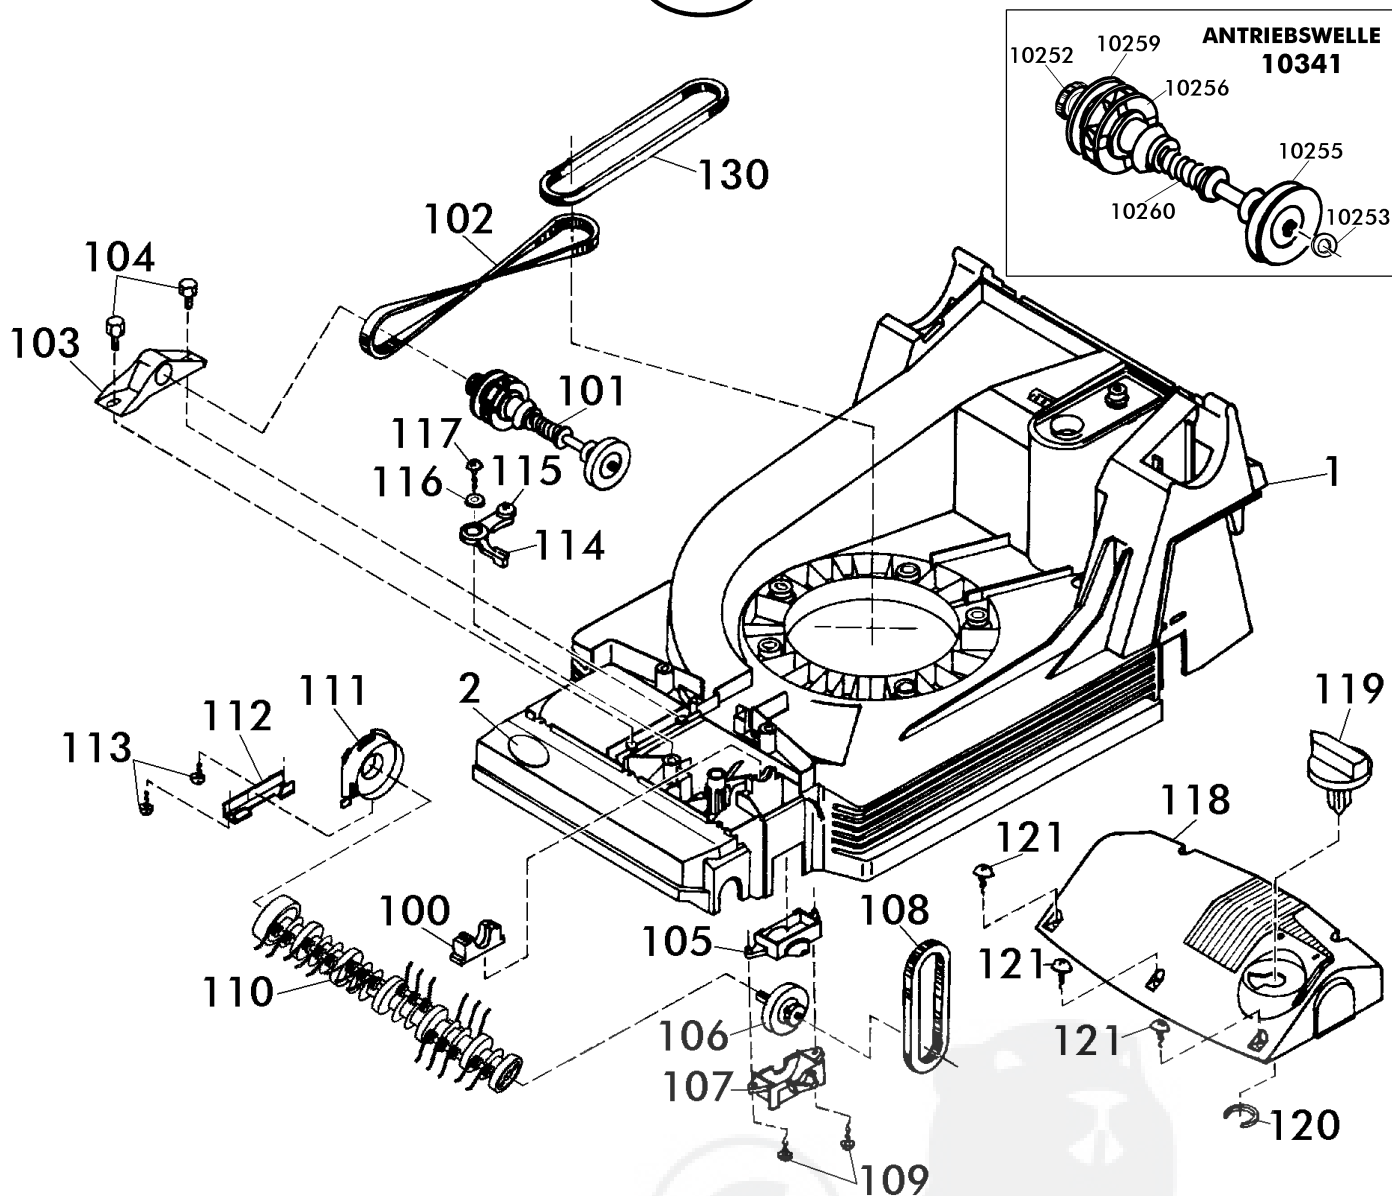

**Brill - GARTENGERÄTE GMBH * POSTFACH 3161 * D- 58422 WITTEN**

POS. REF.NO. POS.	BEST.-NR. PART-NO. NO.PIECE	BEZEICHNUNG DESCRIPTION DESIGNATION	Stck Qty. Qte.	POS. REF.NO. POS.	BEST.-NR. PART-NO. NO.PIECE	BEZEICHNUNG DESCRIPTION DESIGNATION	Stck Qty. Qte.
1	11618	GEHÄUSE Ultra 46 BHR	1	39	08287	GELENKSPANNGRIF	2
2	10571	BRILL-LOGO (KSTST-PLATTE)	1	40	10442	SKALENRAD (30-80) BESCHR.	1
3	08602	GEHÄUSEGRIF	1	41	08782	O-RING 12,1x2,7	1
5	10317	VORDERACHSE 46 BH KPL (10982)	1	42	11209	MOTORFLANSCH 46 B	1
7	10680	ZUGSTANGE 46 RAL7021	1	44	06465	SCHEIBE DIN 125-A8,4	3
8	08610	LAGERSCHEIBE	1	46	10448	SCHRAUBE D931-5/16X2 1/2	3
9	08781	O-RING 36x2	1	48	09681	PA-ISOLIERSCHEIBE 0,2	5
10	08605	VERSTELLKNOPF, LOSE	1	49	07500	SCHEIBE S 9021-A8,4x25x3	5
11	08606	VERSTELLBOLZEN	1	50	09893	SCHRAUBE DIN 7500 8x25 mB	5
12	08607	ZYLINDERSTIFT DIN 7 - 10x22	1	51	10385	ABDECKSCHEIBE RAL 7021	1
13	08609	DECKEL, ROT	1	52	06823	SCHRAUBE DIN 7981-4,2x22	3
14	08276	BLENDE, BEDRUCKT	1	54	10384	MESSERFLANSCH 46 BHR	1
16+17	10435	VERBINDUNGSSTANGE 46 KPL	1	55+56	11347	QUATTRO-MESSERBALKEN 46 KPL.	1
16	10344	VERBINDUNGSSTANGE 46	1	56	E78964	QUATTRO-MESSERSATZ KPL.	1
17	10427	ZUGBOLZEN	2	57	08740	REIBSCHEIBE (42BK-46B)	1
18	08399	FEDERSCHEIBE DIN 137-B8,4	2	58	08654	SPANNSCHEIBE, LACK.	1
19	10574	SI-RING D6799-6	3	59	06460	SCHEIBE DIN 125-A10,5	1
21	09028	LAGERSCHALE, VORNE	2	60	10447	SPANNSCHRAUBE S 933-38212	1
23	08319	TELLERFEDER DIN 2093-C25	2	61	11606	FANGKORB-UNTERTEIL 46 Ultra	1
25	08273	LAUFRAD 165 VORNE KPL.	2	62	08786	KLEMMGRIF RAL2002, LOSE	1
26	08427	RIPPMUTTER M8-KI.10	2	63	11605	FANGKORB-OBERTEIL 46 Ultra KPL.	1
28	08600	RADKAPPE VORNE 165	2	64	06839	SCHEIBE DIN 9021-A6,4	2
31+180	11648	HECKKLAPPE Ultra 46 KPL	1	65	08667	SCHRAUBE DIN 7981-B6,3x19	2
31	11619	HECKKLAPPE Ultra 46 LOSE	1	66	10030	OHV-MOTOR GXV 140-A1 M.BREMSE	1
32	10484	TYPENSCHILD46BHR OHVmc NML	1	67	11342	MULCHBOX-EINSATZ 46	1
33	10986	DREHGELENK LINKS	1	68	08252	TRAGEGRIF, LOSE	1
34	10987	DREHGELENK RECHTS	1	69	09674	SCHEIBE DIN 6902-A7,4	1
35	07500	SCHEIBE S 9021-A8,4x25x3	2	102	10374	KEILRIEMEN, LANG 46 FO 8 x 717	1
36	06807	SCHRAUBE D7976 63382	2	130	10662	POLY-V-RIEMEN J 710/2	1
37	09316	SKT-SCHRAUBE DIN 931-8X60	2	180	11633	GEWICHT Z.HECKKLAPPE	1
38	10985	RASTSCHEIBE LOSE	2	181	10163	SCHEIBE DIN 433-8,4	2
				182	00608	SPIRALFORMSCHRAUBE	2
ZUBEHÖR							
				11474		GEBRAUCHSANWEISUNG BH M-Cut	1
				00563		BRILL-SERVICE-VERZEICHNIS	1
				06574		STECKSCHLÜSSEL DIN 659	1
				06591		DREHSTIFT DIN 900-5x100	1
				11461		AUFKLEBER MulchCut 14cm	1
				11482		SICHERHEITS-BEIBLATT	1