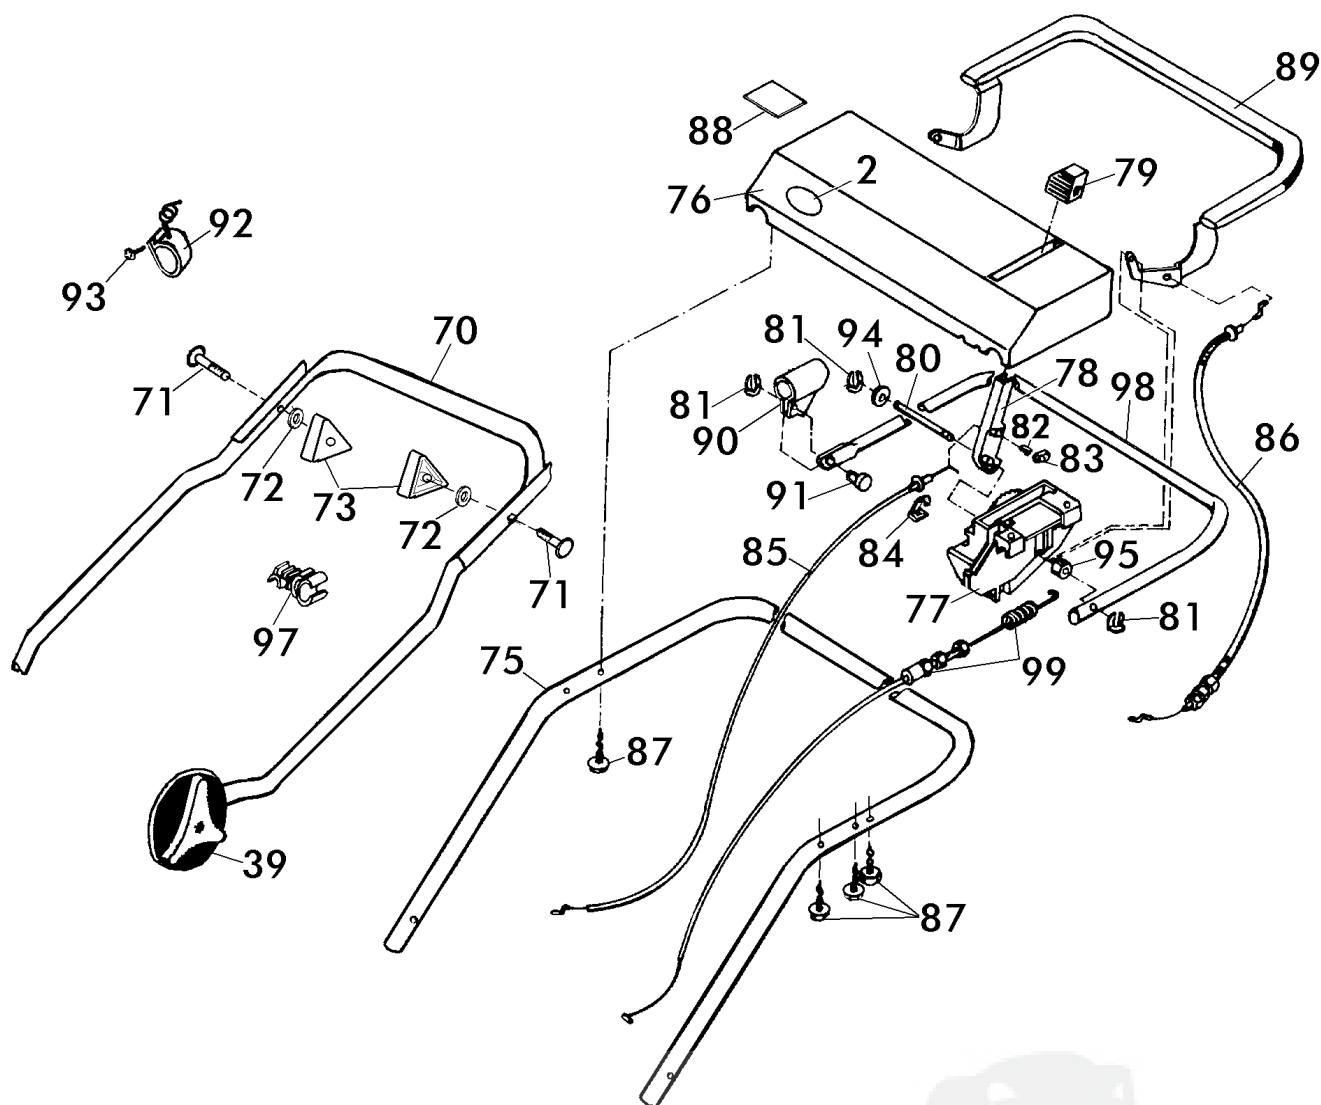

Brill - GARTENGERÄTE GMBH * POSTFACH 3161 * D- 58422 WITTEN

POS. REF.NO. POS.	BEST.-NR. PART-NO. NO.PIECE	BEZEICHNUNG DESCRIPTION DESIGNATION	Stck Qty. Qte.	POS. REF.NO. POS.	BEST.-NR. PART-NO. NO.PIECE	BEZEICHNUNG DESCRIPTION DESIGNATION	Stck Qty. Qte.
BG	10535	GEST.-OBERTEIL 46BHR OHV KPL	1	84	10584	KLAMMER Z.GASZUG	1
2	10571	BRILL-LOGO (KSTST-PLATTE)	1	85	09719	BOWDENZUG -GAS- 46OHV	1
39	08287	GELENKSPANNGRIF	2	86	10456	BOWDENZUG / BREMSE 46	1
70	10993	GESTÄNGE-UNTERTEIL 40/46	1	87	09083	PT-SCHRAUBE S-1447-K 60x25	4
71	09191	FORMSCHRAUBE 8x47	2	88	10657	BEDIENUNGS-AUFKLEBER	1
72	06465	SCHEIBE DIN 125-A8,4	2	89	09985	BREMSEBÜGEL KOMPL.	1
73	08288	HOLMSpannGRIF	2	90	09106	BÜGELLAGER, SCHWARZ	1
75	09398	GESTÄNGEHOLM-OBERTEIL LOSE	1	91	09982	BOLZEN, VERZ.	1
76	10560	BEDIENPANEL, LOSE 78290	1	92	10953	UMLENKHALTER	1
77	10064	LAGERBOCK 78545, GEBOHRT	1	93	08722	SCHRAUBE DIN 7981-3,5x13	1
78	09079	STELLTEIL, SCHWARZ	1	94	06464	SCHEIBE DIN 125-A6,4	1
79	09080	KNAUF Z.STELLTEIL	1	95	10161	ABSTANDSBUCHSE 78545	1
80	09998	BOLZEN, VERZ. (BR,BHR)	1	97	08787	KLEMMHALTER RAL9005	1
81	08656	KL-SICHERUNG	3	98	10038	KUPPLUNGSBÜGEL 78545 GEP.	1
82	09082	DRUCKFEDER LOSE	1	99	09977	BOWDENZUG / RADANTRIEB KPL.	1
83	09081	DRUCKSTÜCK LOSE	1