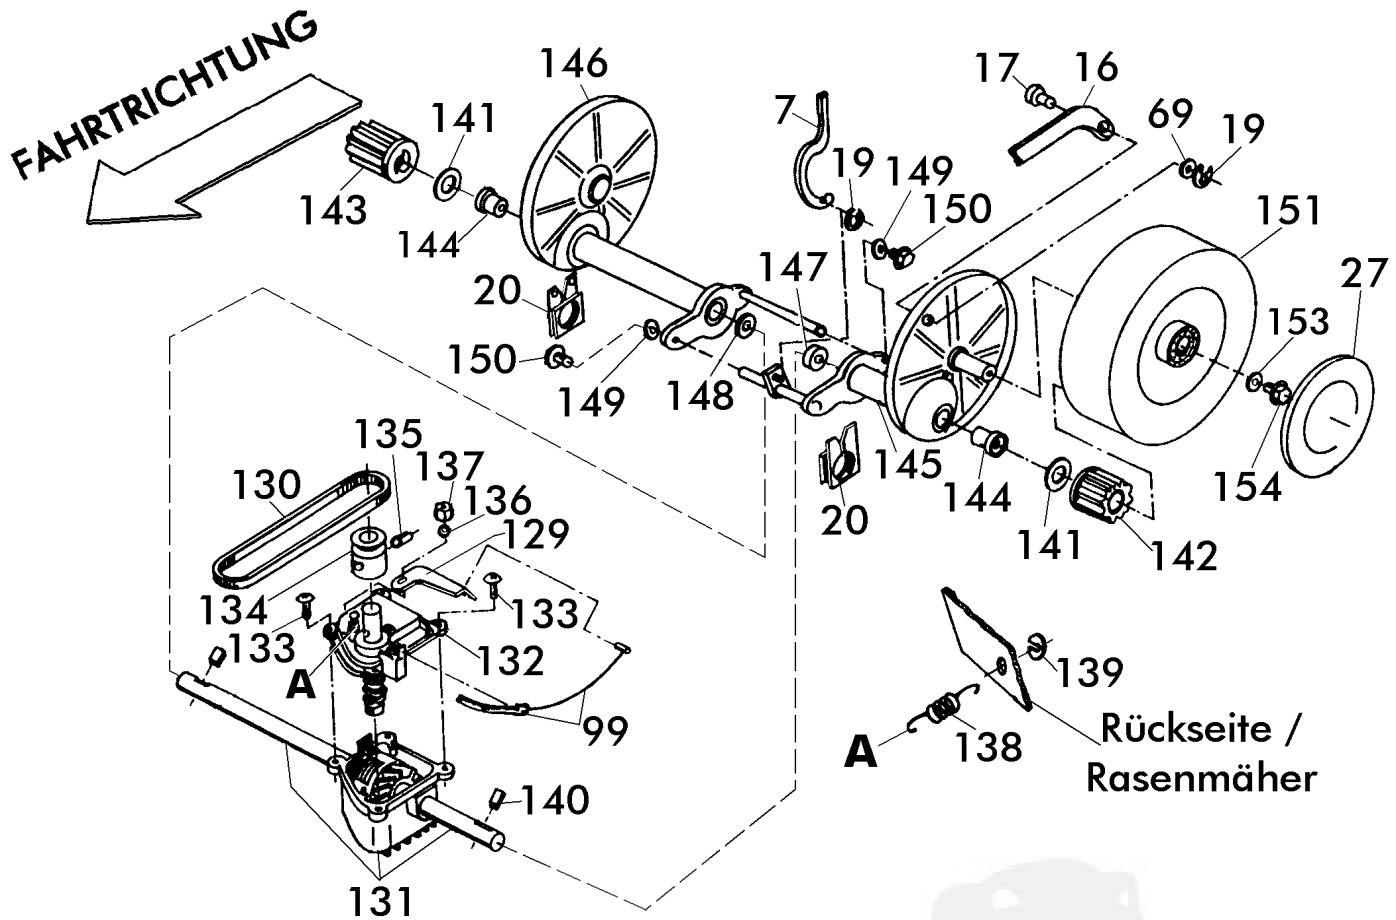

Brill - GARTENGERÄTE GMBH * POSTFACH 3161 * D- 58422 WITTEN

POS. REF.NO. POS.	BEST.-NR. PART-NO. NO.PIECE	BEZEICHNUNG DESCRIPTION DESIGNATION	Stck Qty. Qte.	POS. REF.NO. POS.	BEST.-NR. PART-NO. NO.PIECE	BEZEICHNUNG DESCRIPTION DESIGNATION	Stck Qty. Qte.
BG	10659	ANTRIEB 46 BR KOMPL	1	138	09996	ZUGFEDER 78545	1
7	10680	ZUGSTANGE 46 RAL7021	1	139	10196	SCHEIBE ZUR ZUGFEDER	1
16	10344	VERBINDUNGSSTANGE 46	1	140	09973	SPERRHAKEN	2
17	10427	ZUGBOLZEN	2	141	00930	ANLAUFSCHIEBE (REAL 33)	2
19	10574	SI-RING D6799-6	3	142	10758	SPERRZAHNRAD RTS./LKS.	1
20	09045	LAGERSCHALE, HINTEN	2	143	10758	SPERRZAHNRAD RTS./LKS.	1
27	08601	RADKAPPE, HINTEN 195	2	144	10063	LAGERBUCHSE 12,2	2
69	09674	SCHEIBE DIN 6902-A7,4	1	145-146	10521	HÜLLROHR KOMPL 78215	1
99	09977	BOWDENZUG / RADANTRIEB KPL.	1	147	10000	RING 78545	1
130	10662	POLY-V-RIEMEN J 710/2	1	148	06461	SCHEIBE DIN 125-A13	2
BG	10971	GETRIEBE BR1-0001 HA	1	149	10441	SICHERUNGSSCHIEBE S5	2
134	10750	RIEMENSCHIEBE / GETRIEBE	1	150	06635	SKT-SCHRAUBE DIN 933-5x16	2
135	10365	SPANNHÜLSE DIN 1481-5x32	1	151	11299	ANTRIEBSRAD/K-LAGER D=195 KPL.	2
136	06467	U-SCHIEBE DIN 126-5,5	1	153	11329	KLEMMRING SBF1815Y	2
137	06506	SKT-MUTTER D0555-M5	1	154	09199	TT-SCHRAUBE M6x16	2

46 BHR OHV MulchCut
Art. 78290 Mod.99/00