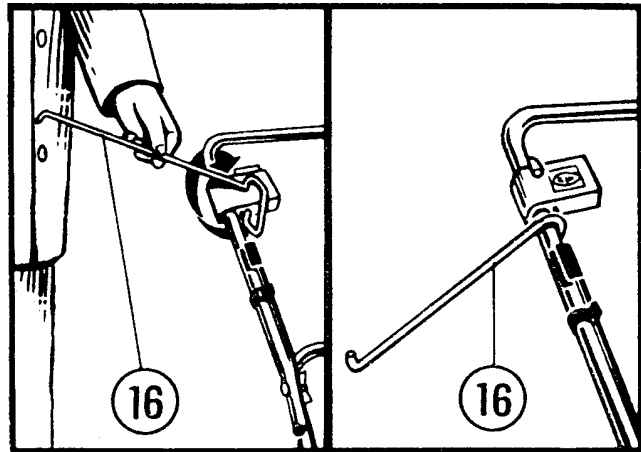

WICHTIG !

Wenn der Grasfangsack nicht benutzt wird, muß das Flügelmesser wieder gegen das normale, glatte Messer ausgetauscht werden.

Brill - GARTENGERÄTE GMBH * POSTFACH 3161 * D- 58422 WITTEN

POS. REF.NO. POS.	BEST.-NR. PART-NO. NO.PIECE	BEZEICHNUNG DESCRIPTION DESIGNATION	Stck Qty. Qte.	POS. REF.NO. POS.	BEST.-NR. PART-NO. NO.PIECE	BEZEICHNUNG DESCRIPTION DESIGNATION	Stck Qty. Qte.
16-18	09349	Nicht mehr lieferbar	1				
16	03841	EINHAENGESTANGE z.FANGSACK	1				
--	03843	Nicht mehr lieferbar					
BEI BEDARF :							
14	01652	FLÜGELMESSER z.FANGSACK ROBBY	1				
15	06637	SECHSKANTSCHRAUBE	2				

FANGSACK 09349 (07021)

zu E.-ROBBY 33 TYP 1344