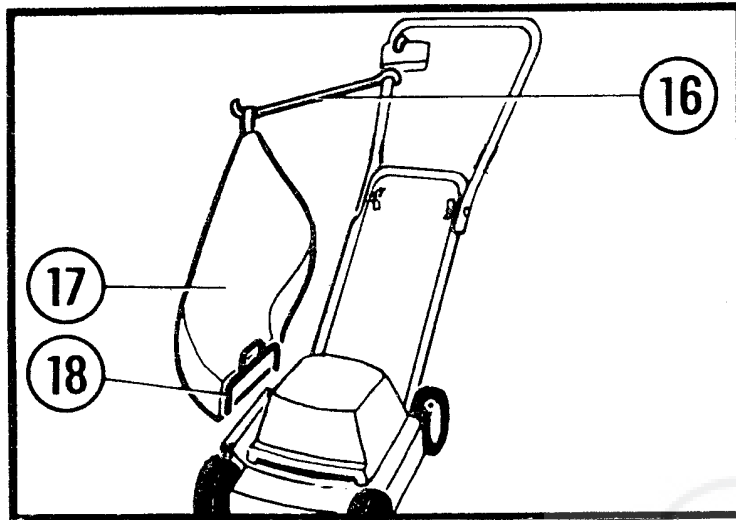

WICHTIG !

Wenn der Grasfangsack nicht benutzt wird, muß das Flügelmesser wieder gegen das normale, glatte Messer ausgetauscht werden.

Brill - GARTENGERÄTE GMBH * POSTFACH 3161 * D- 58422 WITTEN

POS. REF.NO. POS.	BEST.-NR. PART-NO. NO.PIECE	BEZEICHNUNG DESCRIPTION DESIGNATION	Stck Qty. Qte.	POS. REF.NO. POS.	BEST.-NR. PART-NO. NO.PIECE	BEZEICHNUNG DESCRIPTION DESIGNATION	Stck Qty. Qte.
16-18	09349	Nicht mehr lieferbar	1				
16	03841	EINHAENGESTANGE z.FANGSACK	1				
--	03843	Nicht mehr lieferbar					
BEI BEDARF :							
14	01652	FLÜGELMESSER z.FANGSACK ROBBY	1				
15	06637	SECHSKANTSCHRAUBE	2				

FANGSACK 09349 (07021)

zu E.-ROBBY 33 TYP 1344