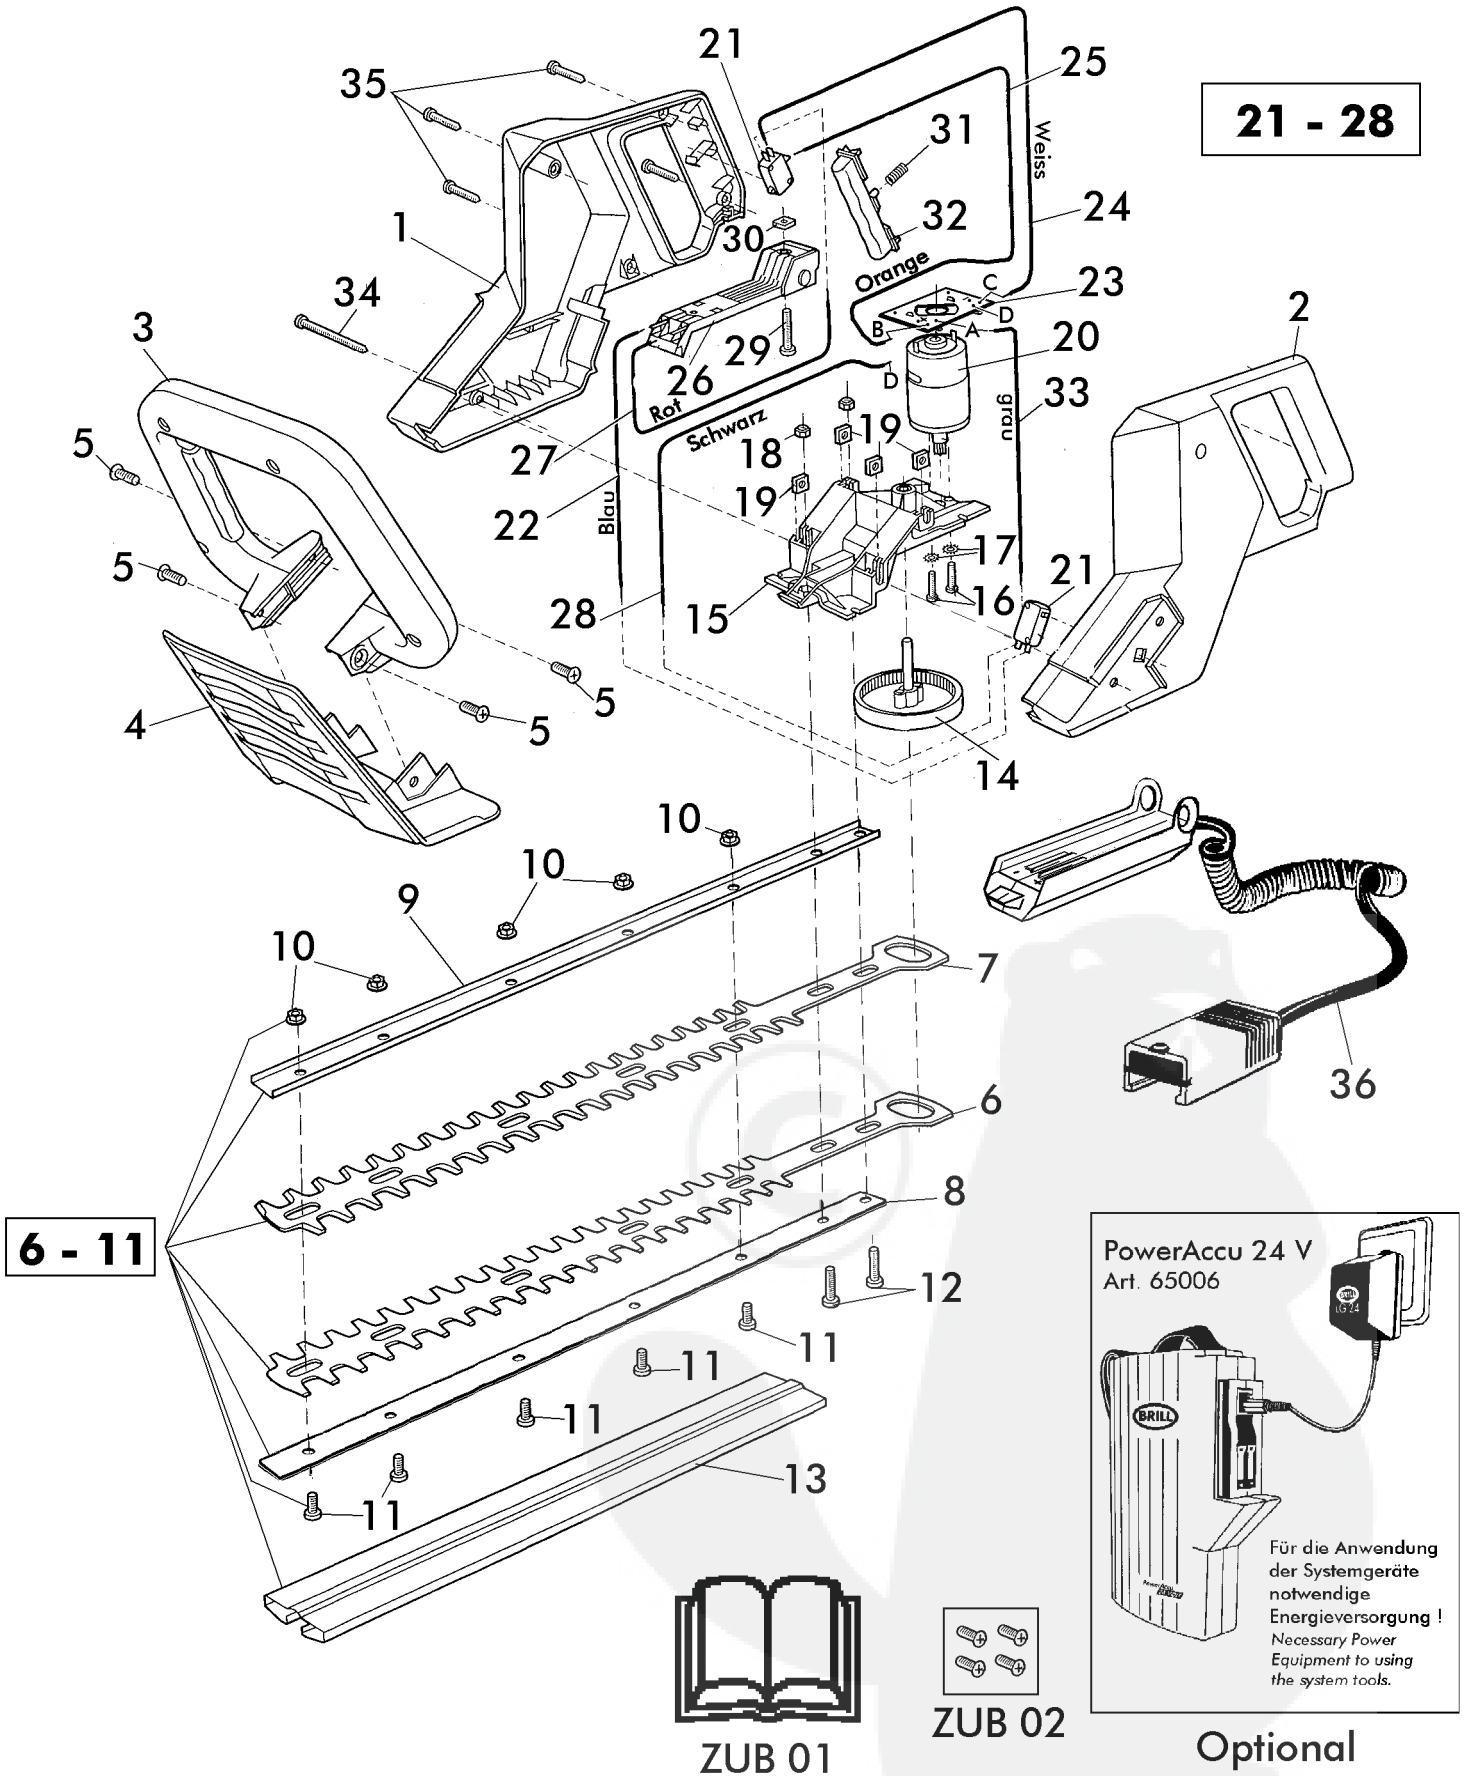

# 420 AHS-Art.65003

2/2		ACCU-PROGRAMM		ACCU - HECKENSCHERE	
2003		Power Accu 24 Volt		Accu Hedge Trimmer / Taille-haies accu	
Upd: 07.03				420 AHS - Art. 65003	
Bild Nr. REF.N° POS.N°	BEST.-NR. PART-N° N° d. PIECE	BEZEICHNUNG	DESCRIPTION	Anzahl Qty. Qte.	
1	GA856	Gehäuse RTS Bedruckt	Body 420 AHS right	1	
2	GA855	Gehäuse, LINKS beruckt	Body 420 AHS left	1	
3	GA851	Haltebügel kompl.	Engage Lever 420 AHS (04837)	1	
4	GA857	Schutzschild	Guard	1	
5	GA868	LIBS-Schraube M6x18 H	Screw 6x18 H	4	
6-11	GA850	Messer m.Messerschutz kpl.	Blade assy.incl. Blade guard	1	
6	GA881	Untermesser 420	Lower blade 420 AHS	1	
7	GA880	Obermesser 420	Upper blade 420 AHS	1	
8	GA884	Deckleiste	Cover sheet	1	
9	GA883	Führungsschiene	U-shaped guide bar 420 AHS	1	
10	GA882	SKT-Mutter M5	Hex.hd.Nut M5	5	
11	GA886	Schraube	Screw	5	
12	GA861	Schraube m.Bund	Bolt	2	
13	GA878	Messerschutz lose	Blade guard	1	
14	GA858	Exenterrad komplett	Eccentric tappet	1	
15-20	GA859	Motorträger kpl.m.Motor	Engine mount assy.cpl.w.motor	1	
16	GA865	LI-Schraube M4x20 H	LIB-Screw	2	
17	GA877	Fächerscheibe A4-F	washer	2	
18	GA867	SKT-Mutter M5	Hex.Hd.Nut M5	2	
19	GA099	VKT-Mutter M6	Square nut M6	4	
21-28	GA885	Verkabelung "*" kpl.	Cable componentry 420 AHS	5	
21	GA875	Schnappschalter	On-off switch	2	
29	GA864	LS-Schraube 5x25-4.8	LS-Screw 5x25	1	
30	GA863	VKT-Mutter M5	Square nut M5	1	
31-32	GA862	Auslösetaste kpl.	Pushbutton cpl.	1	
31	GA102	Druckfeder	pressure spring	1	
33	GA872	Verdr.-Leitung grau 200	Wire grey 200	1	
34	GA860	BL-Schraube 4,2x70	Screw 4,2x70	1	
35	GA866	BL-Schraube 4,2x19	Screw 4,2x19	4	
36	11872	Adaptionskabel 65003 kpl	Adapter cable assembly 65003	1	
		<b>Z U B E H Ö R</b>	<b>ACCESSORIES</b>		
ZUB 01	GA888	Gebrauchsanweisung 65003	Instruction for use 65003	1	
ZUB 02	GA887	Polybeutel Schrauben z.Handgriff (#5)	Screw-set for handle	1	
ZUB 03	65006	PowerAccu 24 V inkl.Ladegerät	PowerAccu 24 V incl. Charger	Optional	