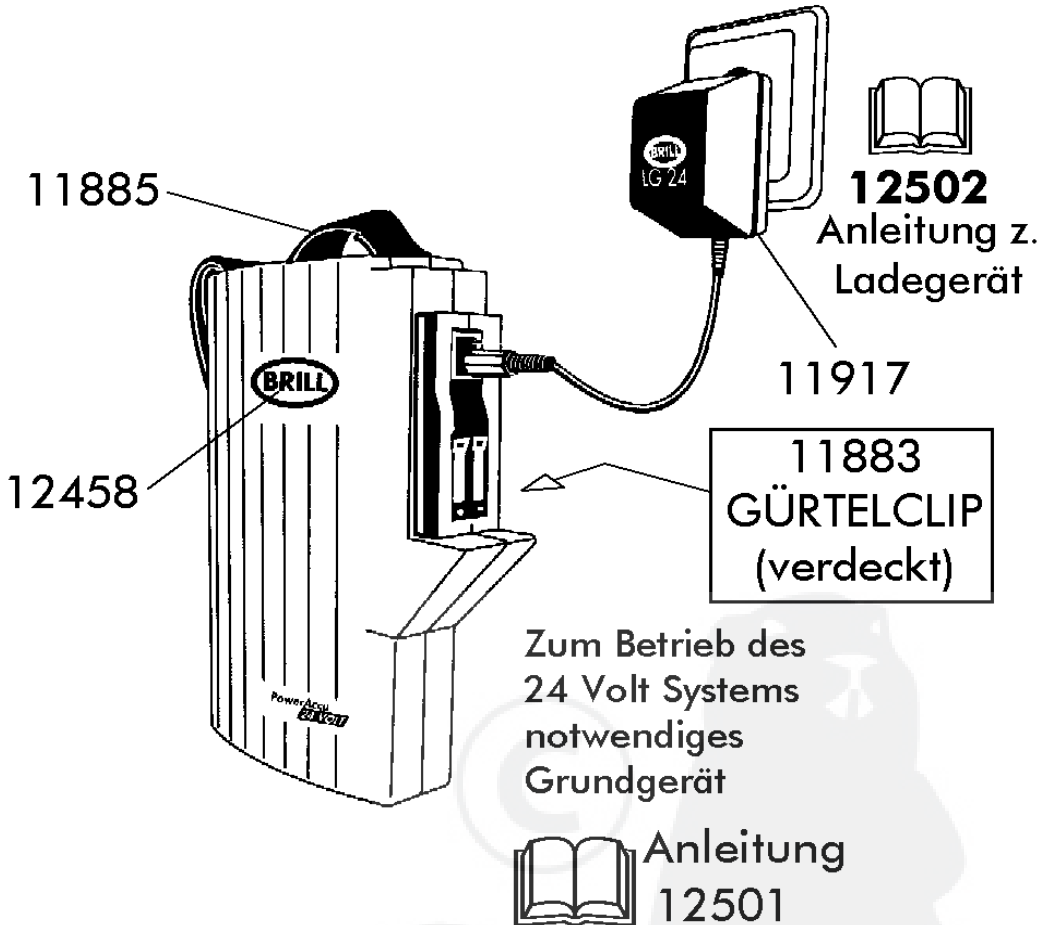

Power-Accu 24 Volt
Art. 65006**Brill - GARTENGERÄTE GMBH * POSTFACH 3161 * D- 58422 WITTEN**

BEST.-NR. PART-NO. NO.PIECE	BEZEICHNUNG DESCRIPTION DESIGNATION	Stck Qty. Qte.	BEST.-NR. PART-NO. NO.PIECE	BEZEICHNUNG DESCRIPTION DESIGNATION	Stck Qty. Qte.
11883	Gürtelclip, lose	1	12458	Aufkleber Brill Logo	1
11885	Tragegurt z. 65006	1	12501	Gebrauchsanleitung 65006	1
11917	Ladegerät MEC NiCd 24V	1	12502	Anleitung z. Ladegerät	1

POWER-ACCU 24 Volt
Art. 65006