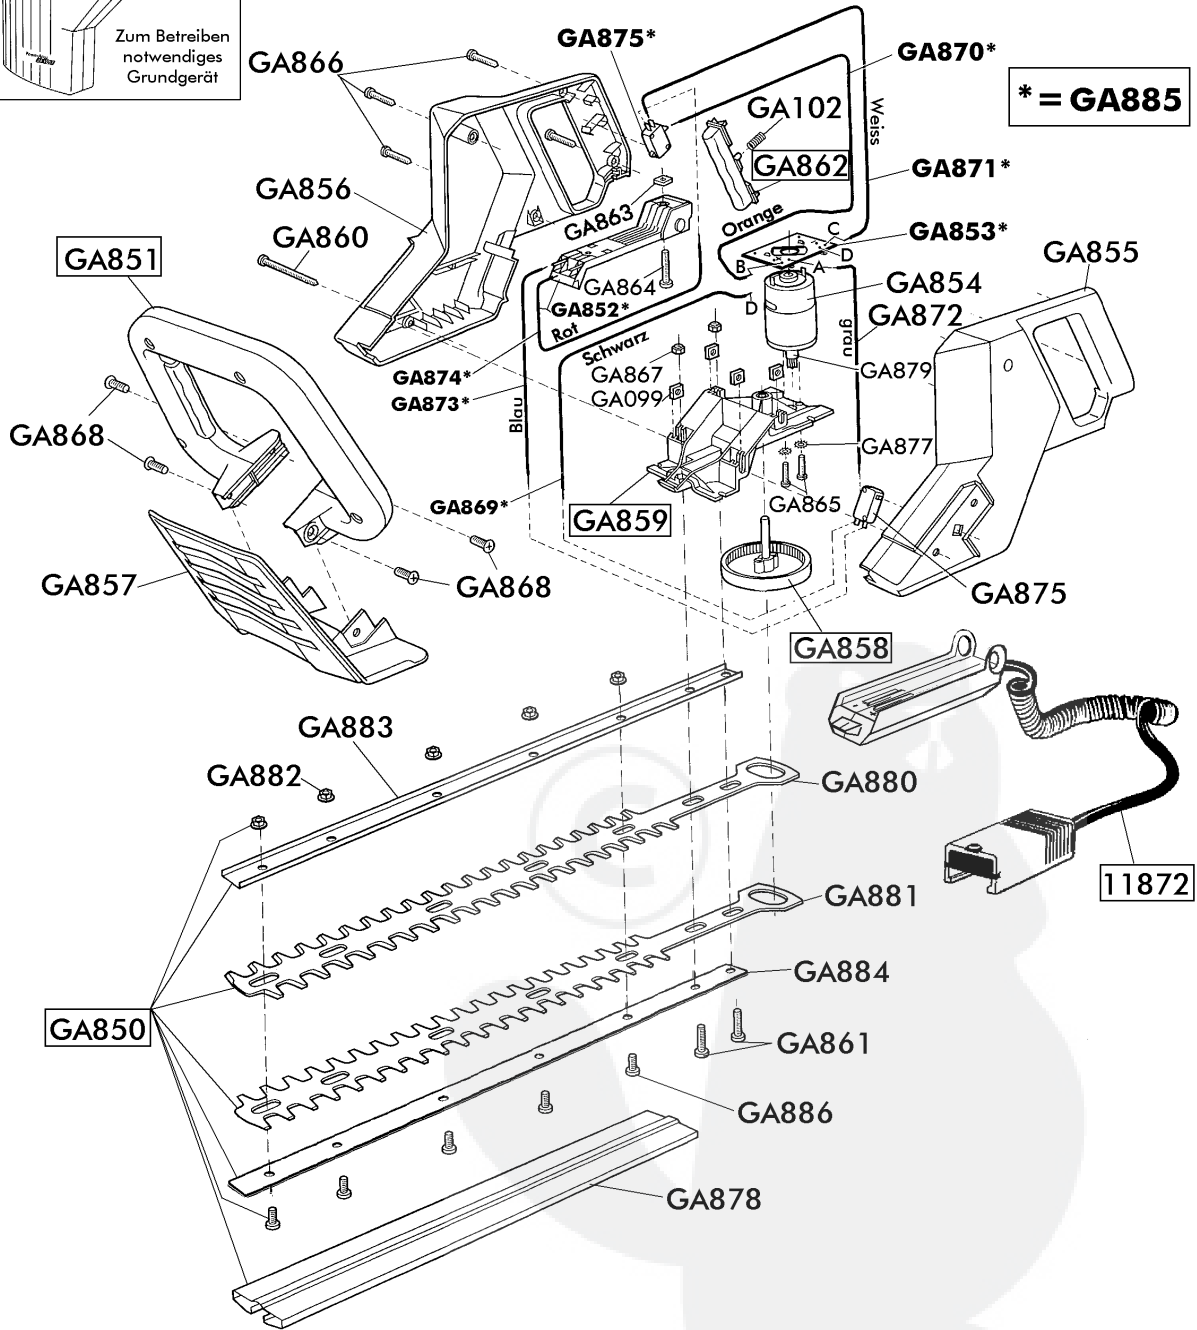

* = GA885

Brill - GARTENGERÄTE GMBH * POSTFACH 3161 * D- 58422 WITTEN

BEST.-NR. PART-NO. NO.PIECE	BEZEICHNUNG DESCRIPTION DESIGNATION	Stck Qty. Qte.	BEST.-NR. PART-NO. NO.PIECE	BEZEICHNUNG DESCRIPTION DESIGNATION	Stck Qty. Qte.
11872	Adaptionskabel 65003 kpl	1	GA868	LIBS-Schraube M6x18 H	4
GA099	VKT-Mutter M6	4	GA869*	Verdr.-Leitung schwarz 200	1
GA102	Druckfeder	1	GA870*	Verdr.-Leitung orange	1
GA850	Messer m.Messerschutz kpl.	1	GA871*	Verdr.-Leitung weiss 220	1
GA851	Haltebügel kompl.	1	GA872	Verdr.-Leitung grau 200	1
GA852*	Spange vollst.	1	GA873*	Verdr.-Leitung blau 220	1
GA853*	Leiterplatte komplett	1	GA874*	Verdr.-Leitung rot 320	1
GA854	E-Motor	1	GA875*	Schnappschalter	2
GA855	Gehäuse,LINKS beruckt	1	GA877	Fächerscheibe A4-F	2
GA856	Gehäuse RTS Bedruckt	1	GA878	Messerschutz lose	1
GA857	Schutzschild	1	GA879	Ritzel	1
GA858	Exenterrad komplett	1	GA880	Obermesser 420	1
GA859	Motorträger kpl.m.Motor	1	GA881	Untermesser 420	1
GA860	BL-Schraube 4,2x70	1	GA882	SKT-Mutter M5	5
GA861	Schraube m.Bund	2	GA883	Führungsschiene	1
GA862	Auslösetaste kpl.	1	GA884	Deckleiste	1
GA863	VKT-Mutter M5	1	*GA885	Verkabelung "*" kpl.	5
GA864	LS-Schraube 5x25-4.8	1	GA886	Schraube	5
GA865	LI-Schraube M4x20 H	2		ZUBEHÖR	
GA866	BL-Schraube 4,2x19	4	GA887	Polybeutel Schrauben kpl.	1
GA867	SKT-Mutter M5	2	GA888	Gebrauchsanweisung 65003	1

ACCU - HECKENSCHERE
420 AHS - Art. 65003