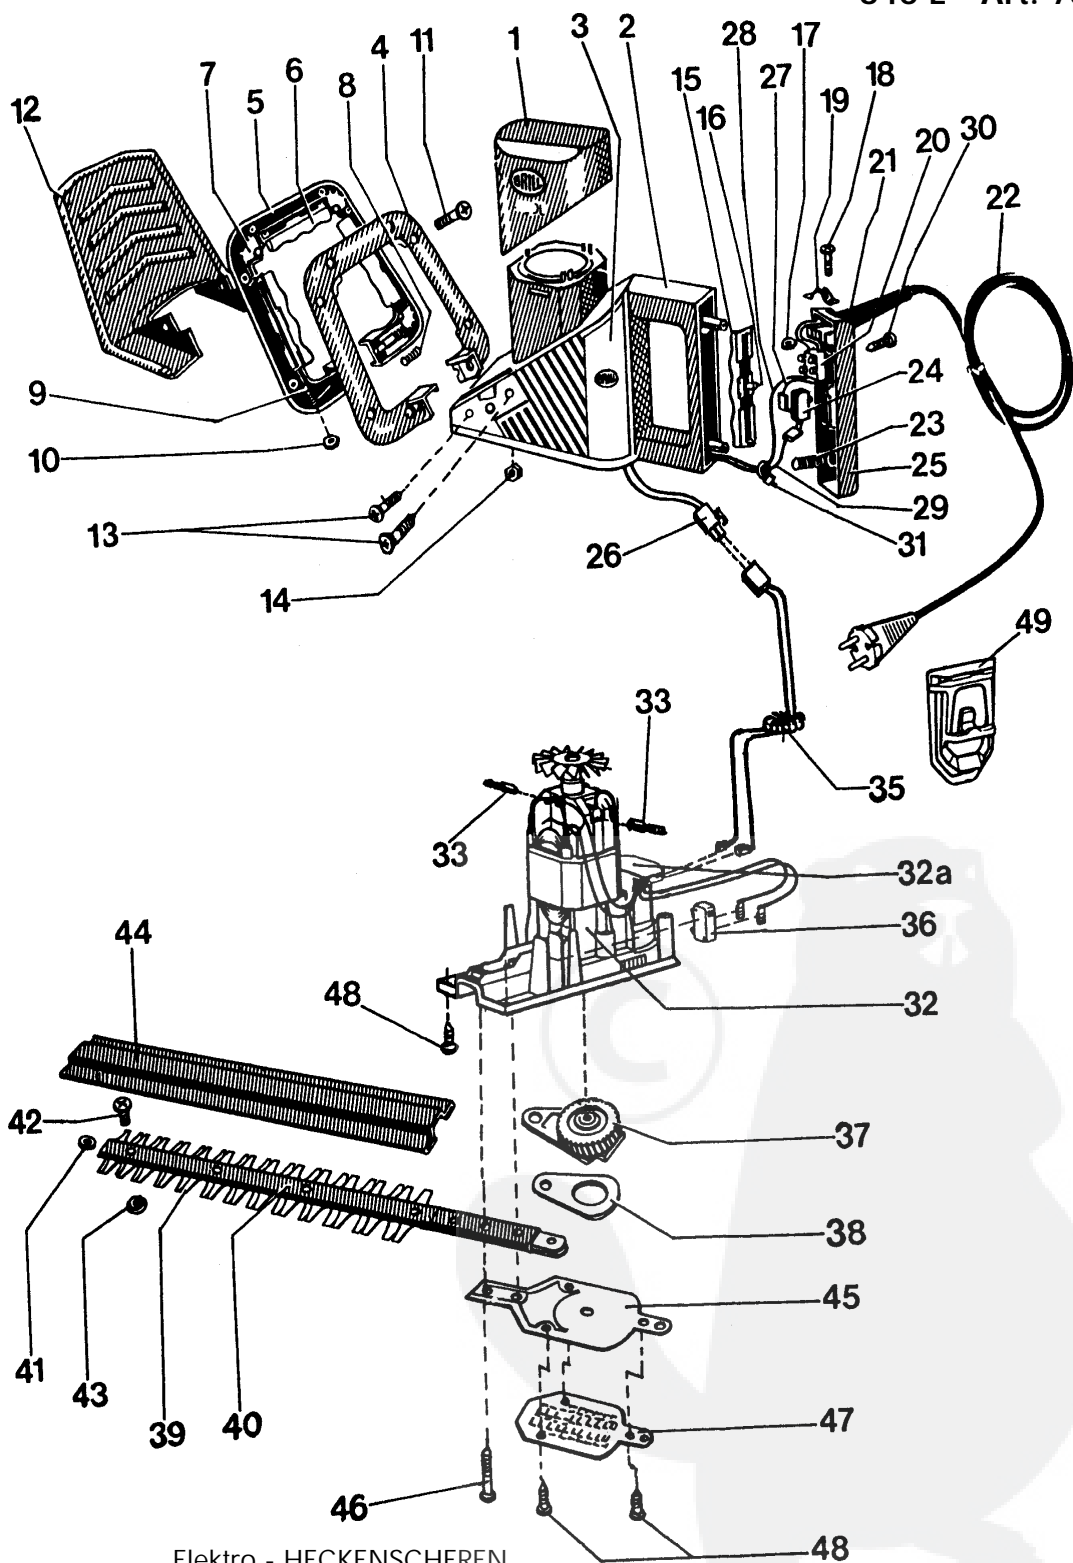

Elektro - HECKENSCHEREN
400 L - Art. 75007
520 L - Art. 75008
640 L - Art. 75009

Elektro - HECKENSCHEREN
400 L - Art. 75007
520 L - Art. 75008
640 L - Art. 75009

Brill - GARTENGERÄTE GMBH * POSTFACH 3161 * D- 58422 WITTEN

POS. REF.NO. POS.	BEST.-NR. PART-NO. NO.PIECE	BEZEICHNUNG DESCRIPTION DESIGNATION	Stck Qty. Qte.	POS. REF.NO. POS.	BEST.-NR. PART-NO. NO.PIECE	BEZEICHNUNG DESCRIPTION DESIGNATION	Stck Qty. Qte.
400 L - Art. 75007				44	04898	MESSERSCHUTZ 400L	1
1	04834	ABDECKKAPPE 5007 1000 01	1	45	04899	BODENPLATTE 5007 1000 60	1
2	04835	GEHAEUSE 5007 1000 02	1	46	04901	SCHRAUBE V2A 5x25	2
3	04836	TYPENSCHILD 5007	1	47	09318	ABDECKUNG Z.BODENPLATTE	Option
4-11	04837	HALTEBUEGEL,KPL.	1	48	04870	SCHRAUBE DIN 7981-V2A 4,8x19	6
6	04841	AUSLOESETASTE 5007 1000 07	3	49	09319	KABELZUGENTLASTUNG 5007	1
8	04843	SCHENKELFEDER 5007 1000 09	1	520 L - Art. 75008			
9	04844	BOWDENZUG,KPL. 5007 1000 10	1				
10	04845	MUTTER Z.BOWDENZUG	1				
11	04846	SCHRAUBE V2A 5007 1000 12	6				
12	04847	SCHUTZSCHILD 5007 1000 13	1				
13-14	09829	SCHRAUBENDSATZ ZUR	1				
13	04848	SCHRAUBE 5007 1000 14	4				
14	06509	MUTTER DIN 555 (08814)	2				
15	04852	AUSLOESETASTE 5007 1000 17	1				
16	09305	DRUCKBOLZEN Z.TASTE 5007	1				
17	04853	MUTTER 5007 1000 18	2				
18	04854	SCHRAUBE D7985 3x12	2				
19	04855	ZUGENTLASTUNG 5007 1000 20	1				
20	04856	GERAETEKLEMME 5007 1000 21	1				
21	04857	SIEHE GA138	1				
22	04858	NETZKABEL LOSE (O.CLIP)	1				
23	04859	DRUCKFEDER 5007 1000 24	2				
24	04861	SCHNAPPSCHALTER	1				
25	04863	GRIFFBLENDE	1				
26	04865	STECKVERBINDER KPL.	1				
27	04867	VERDR.LEITUNG,SCHW.60MM	1				
28	04868	Nicht mehr lieferbar	1				
29	04869	VERDR.LEITUNG,SCHWA.260MM	1				
30	04870	SCHRAUBE DIN 7981-V2A 4,8x19	2				
31	04871	KABELBINDER	1				
32	04872	ELEKTROMOTOR KPL.	1				
32A	09317	RELAIS Z.E.-MOTOR(400L-640L)	1				
33	04875	KOHLE MIT FEDER	2				
35	04877	VERDRAHTUNGSLEITUNG KOMP.	1				
36	04886	MIKROSCHALTER	1				
37	04890	SIEHE je 1x GA112,GA113,GA103	1				
38	04891	HUBSTANGE,AUSSEN	1				
39-43	04892	HECKENSCHERENMESSER KPL.	1				
39	04893	MESSER LOSE, 400L	2				
40	04894	DECKLEISTE 5007 1000 55	2				
41	04895	DISTANZHUELSE 5007 1000 56	6				
42	04896	SCHRAUBE V2A 5x16	4				
43	04897	TENSILOCK-MUTTER M5	4				
ALLE ÜBRIGEN TEILE ENTSPRECHEN HECKENSCHERE 400 L - Art. 75007				640 L - Art. 75009			
1	04918	ABDECKKAPPE 640L	1	1	04918	ABDECKKAPPE 640L	1
3	04919	TYPENSCHILD 640L 5009	1	3	04919	TYPENSCHILD 640L 5009	1
39-43				39-43	04920	Nicht mehr lieferbar	
39	04921	Nicht mehr lieferbar.		39	04921	Nicht mehr lieferbar.	
40	04922	DECKLEISTE Z.640L	2	40	04922	DECKLEISTE Z.640L	2
41	04895	DISTANZHUELSE 5007 1000 56	8	41	04895	DISTANZHUELSE 5007 1000 56	8
42	04896	SCHRAUBE V2A 5x16	6	42	04896	SCHRAUBE V2A 5x16	6
43	04897	TENSILOCK-MUTTER M5	6	43	04897	TENSILOCK-MUTTER M5	6
44	04923	MESSERSCHUTZ 640L	1	44	04923	MESSERSCHUTZ 640L	1
ALLE ÜBRIGEN TEILE ENTSPRECHEN HECKENSCHERE 400 L - Art. 75007				ALLE ÜBRIGEN TEILE ENTSPRECHEN HECKENSCHERE 400 L - Art. 75007			
ZUBEHOER :				ZUBEHOER :			
04833A ANLEITUNG 400L-640L				04833A ANLEITUNG 400L-640L			
09829 SCHRAUBENDSATZ L/HS				09829 SCHRAUBENDSATZ L/HS			
00563 BRILL-SERVICE-VERZEICHNIS				00563 BRILL-SERVICE-VERZEICHNIS			
				Option			

ELEKTRO - HECKENSCHEREN

400 L - Art. 75007

520 L - Art. 75008

640 L - Art. 75009