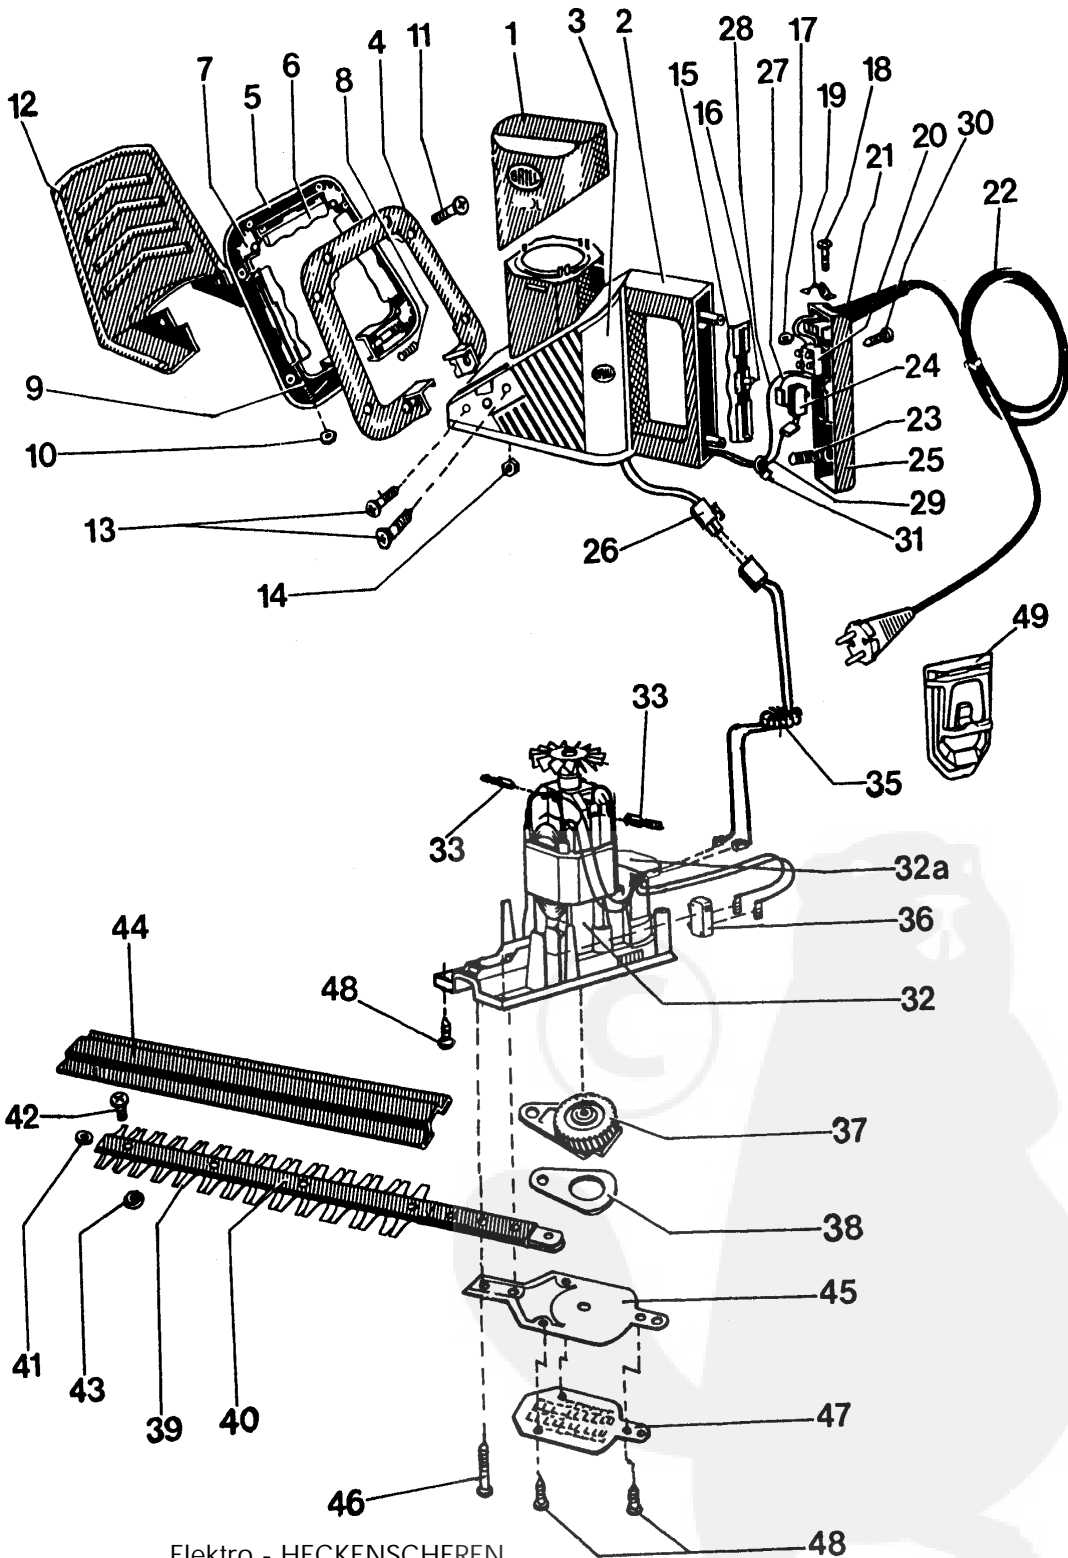

Elektro - HECKENSCHEREN

400 L - Art. 75007

520 L - Art. 75008

640 L - Art. 75009

Elektro - HECKENSCHEREN

400 L - Art. 75007

520 L - Art. 75008

640 L - Art. 75009

Brill - GARTENGERÄTE GMBH * POSTFACH 3161 * D- 58422 WITTEN

POS. REF.NO. POS.	BEST.-NR. PART-NO. NO.PIECE	BEZEICHNUNG DESCRIPTION DESIGNATION	Stck Qty. Qte.	POS. REF.NO. POS.	BEST.-NR. PART-NO. NO.PIECE	BEZEICHNUNG DESCRIPTION DESIGNATION	Stck Qty. Qte.
400 L - Art. 75007				44	04898	MESSERSCHUTZ 400L	1
1	04834	ABDECKKAPPE 5007 1000 01	1	45	04899	BODENPLATTE 5007 1000 60	1
2	04835	GEHAEUSE 5007 1000 02	1	46	04901	SCHRAUBE V2A 5x25	2
3	04836	TYPENSCHILD 5007	1	47	09318	ABDECKUNG Z.BODENPLATTE	Option
4-11	04837	HALTEBUEGEL,KPL.	1	48	04870	SCHRAUBE DIN 7981-V2A 4,8x19	6
6	04841	AUSLOESETASTE 5007 1000 07	3	49	09319	KABELZUGENTLASTUNG 5007	1
8	04843	SCHENKELFEDER 5007 1000 09	1	520 L - Art. 75008			
9	04844	BOWDENZUG,KPL. 5007 1000 10	1	1	04909	ABDECKKAPPE 520L	1
10	04845	MUTTER Z.BOWDENZUG	1	3	04911	TYPENSCHILD 5008 1000 02	1
11	04846	SCHRAUBE V2A 5007 1000 12	6	39-43	04913	MESSERSATZ 520L,KPL.	1
12	04847	SCHUTZSCHILD 5007 1000 13	1	39	04914	HECKENSCHEREN-MESSER LOSE	2
13-14	09829	SCHRAUBENDSATZ ZUR	1	40	04915	DECKLEISTE Z.520L	2
13	04848	SCHRAUBE 5007 1000 14	4	41	04895	DISTANZHUELSE 5007 1000 56	7
14	06509	MUTTER DIN 555 (08814)	2	42	04896	SCHRAUBE V2A 5x16	5
15	04852	AUSLOESETASTE 5007 1000 17	1	43	04897	TENSILOCK-MUTTER M5	5
16	09305	DRUCKBOLZEN Z.TASTE 5007	1	44	04916	MESSERSCHUTZ 520 L	1
17	04853	MUTTER 5007 1000 18	2	ALLE ÜBRIGEN TEILE ENTSPRECHEN HECKENSCHERE 400 L - Art. 75007			
18	04854	SCHRAUBE D7985 3x12	2	640 L - Art. 75009			
19	04855	ZUGENTLASTUNG 5007 1000 20	1	1	04918	ABDECKKAPPE 640L	1
20	04856	GERAETEKLEMME 5007 1000 21	1	3	04919	TYPENSCHILD 640L 5009	1
21	04857	SIEHE GA138	1	39-43	04920	Nicht mehr lieferbar	
22	04858	NETZKABEL LOSE (O.CLIP)	1	39	04921	Nicht mehr lieferbar.	
23	04859	DRUCKFEDER 5007 1000 24	2	40	04922	DECKLEISTE Z.640L	2
24	04861	SCHNAPPSCHALTER	1	41	04895	DISTANZHUELSE 5007 1000 56	8
25	04863	GRIFFBLENDE	1	42	04896	SCHRAUBE V2A 5x16	6
26	04865	STECKVERBINDER KPL.	1	43	04897	TENSILOCK-MUTTER M5	6
27	04867	VERDR.LEITUNG,SCHW.60MM	1	44	04923	MESSERSCHUTZ 640L	1
28	04868	Nicht mehr lieferbar	1	ALLE ÜBRIGEN TEILE ENTSPRECHEN HECKENSCHERE 400 L - Art. 75007			
29	04869	VERDR.LEITUNG,SCHWA.260MM	1	ZUBEHOER :			
30	04870	SCHRAUBE DIN 7981-V2A 4,8x19	2	04833A	ANLEITUNG 400L-640L	1	
31	04871	KABELBINDER	1	09829	SCHRAUBENDSATZ L/HS	1	
32	04872	ELEKTROMOTOR KPL.	1				
32A	09317	RELAIS Z.E.-MOTOR(400L-640L)	1	00563	BRILL-SERVICE-VERZEICHNIS		Option
33	04875	KOHLE MIT FEDER	2				
35	04877	VERDRAHTUNGSLEITUNG KOMP.	1				
36	04886	MIKROSCHALTER	1				
37	04890	SIEHE je 1x GA112,GA113,GA103	1				
38	04891	HUBSTANGE,AUSSEN	1				
39-43	04892	HECKENSCHERENMESSER KPL.	1				
39	04893	MESSER LOSE, 400L	2				
40	04894	DECKLEISTE 5007 1000 55	2				
41	04895	DISTANZHUELSE 5007 1000 56	6				
42	04896	SCHRAUBE V2A 5x16	4				
43	04897	TENSILOCK-MUTTER M5	4				

ELEKTRO - HECKENSCHEREN

400 L - Art. 75007

520 L - Art. 75008

640 L - Art. 75009