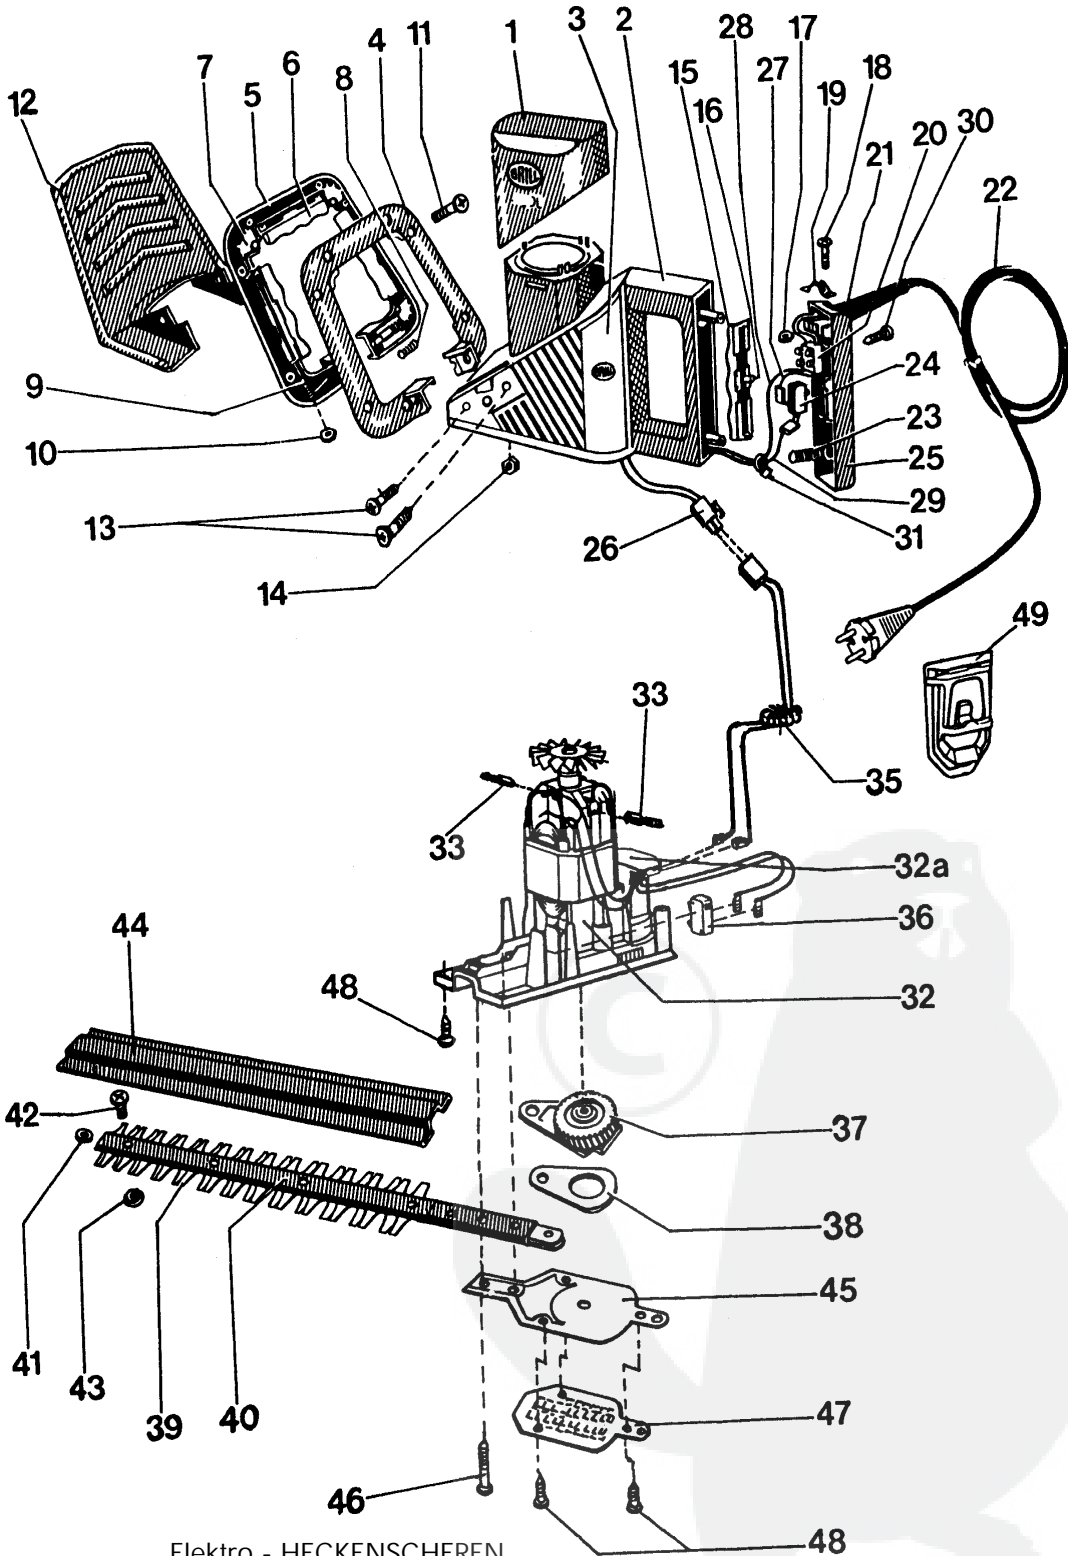

Elektro - HECKENSCHEREN

400 L - Art. 75007

520 L - Art. 75008

640 L - Art. 75009

Elektro - HECKENSCHEREN

400 L - Art. 75007

520 L - Art. 75008

640 L - Art. 75009

Brill - GARTENGERÄTE GMBH * POSTFACH 3161 * D- 58422 WITTEN

POS. REF.NO. POS.	BEST.-NR. PART-NO. NO.PIECE	BEZEICHNUNG DESCRIPTION DESIGNATION	Stck Qty. Qte.	POS. REF.NO. POS.	BEST.-NR. PART-NO. NO.PIECE	BEZEICHNUNG DESCRIPTION DESIGNATION	Stck Qty. Qte.
400 L - Art. 75007				44	04898	MESSERSCHUTZ 400L	1
1	04834	ABDECKKAPPE 5007 1000 01	1	45	04899	BODENPLATTE 5007 1000 60	1
2	04835	GEHAEUSE 5007 1000 02	1	46	04901	SCHRAUBE V2A 5x25	2
3	04836	TYPENSCHILD 5007	1	47	09318	ABDECKUNG Z.BODENPLATTE	Option
4-11	04837	HALTEBUEGEL,KPL.	1	48	04870	SCHRAUBE DIN 7981-V2A 4,8x19	6
6	04841	AUSLOESETASTE 5007 1000 07	3	49	09319	KABELZUGENTLASTUNG 5007	1
8	04843	SCHENKELFEDER 5007 1000 09	1	520 L - Art. 75008			
9	04844	BOWDENZUG,KPL. 5007 1000 10	1	1	04909	ABDECKKAPPE 520L	1
10	04845	MUTTER Z.BOWDENZUG	1	3	04911	TYPENSCHILD 5008 1000 02	1
11	04846	SCHRAUBE V2A 5007 1000 12	6	39-43	04913	MESSERSATZ 520L,KPL.	1
12	04847	SCHUTZSCHILD 5007 1000 13	1	39	04914	HECKENSCHEREN-MESSER LOSE	2
13-14	09829	SCHRAUBENDSATZ ZUR	1	40	04915	DECKLEISTE Z.520L	2
13	04848	SCHRAUBE 5007 1000 14	4	41	04895	DISTANZHUELSE 5007 1000 56	7
14	06509	MUTTER DIN 555 (08814)	2	42	04896	SCHRAUBE V2A 5x16	5
15	04852	AUSLOESETASTE 5007 1000 17	1	43	04897	TENSILOCK-MUTTER M5	5
16	09305	DRUCKBOLZEN Z.TASTE 5007	1	44	04916	MESSERSCHUTZ 520 L	1
17	04853	MUTTER 5007 1000 18	2	ALLE ÜBRIGEN TEILE ENTSPRECHEN HECKENSCHERE 400 L - Art. 75007			
18	04854	SCHRAUBE D7985 3x12	2	640 L - Art. 75009			
19	04855	ZUGENTLASTUNG 5007 1000 20	1	1	04918	ABDECKKAPPE 640L	1
20	04856	GERAETEKLEMME 5007 1000 21	1	3	04919	TYPENSCHILD 640L 5009	1
21	04857	SIEHE GA138	1	39-43	04920	Nicht mehr lieferbar	
22	04858	NETZKABEL LOSE (O.CLIP)	1	39	04921	Nicht mehr lieferbar.	
23	04859	DRUCKFEDER 5007 1000 24	2	40	04922	DECKLEISTE Z.640L	2
24	04861	SCHNAPPSCHALTER	1	41	04895	DISTANZHUELSE 5007 1000 56	8
25	04863	GRIFFBLENDE	1	42	04896	SCHRAUBE V2A 5x16	6
26	04865	STECKVERBINDER KPL.	1	43	04897	TENSILOCK-MUTTER M5	6
27	04867	VERDR.LEITUNG,SCHW.60MM	1	44	04923	MESSERSCHUTZ 640L	1
28	04868	Nicht mehr lieferbar	1	ALLE ÜBRIGEN TEILE ENTSPRECHEN HECKENSCHERE 400 L - Art. 75007			
29	04869	VERDR.LEITUNG,SCHWA.260MM	1	ZUBEHOER :			
30	04870	SCHRAUBE DIN 7981-V2A 4,8x19	2	04833A	ANLEITUNG 400L-640L	1	
31	04871	KABELBINDER	1	09829	SCHRAUBENDSATZ L/HS	1	
32	04872	ELEKTROMOTOR KPL.	1				
32A	09317	RELAIS Z.E.-MOTOR(400L-640L)	1	00563	BRILL-SERVICE-VERZEICHNIS		Option
33	04875	KOHLE MIT FEDER	2				
35	04877	VERDRAHTUNGSLEITUNG KOMP.	1				
36	04886	MIKROSCHALTER	1				
37	04890	SIEHE je 1x GA112,GA113,GA103	1				
38	04891	HUBSTANGE,AUSSEN	1				
39-43	04892	HECKENSCHERENMESSER KPL.	1				
39	04893	MESSER LOSE, 400L	2				
40	04894	DECKLEISTE 5007 1000 55	2				
41	04895	DISTANZHUELSE 5007 1000 56	6				
42	04896	SCHRAUBE V2A 5x16	4				
43	04897	TENSILOCK-MUTTER M5	4				

ELEKTRO - HECKENSCHEREN

400 L - Art. 75007

520 L - Art. 75008

640 L - Art. 75009