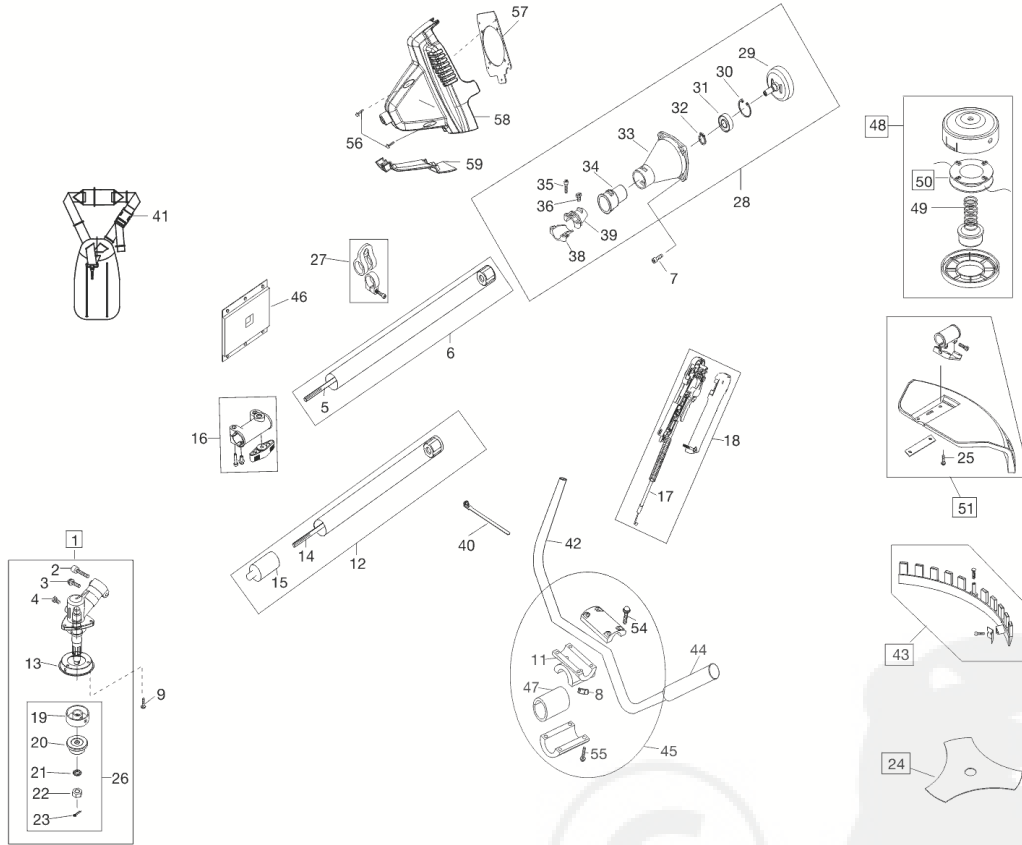

# 112941

## Seite 1

POS N°	Artikelnummer	Name
1	462503	462503
2	701745	HEXAGON SOCKET-HEAD CAP SCREW.
3	701762	HEXAGON SOCKET-HEAD CAP SCREW
4	702830	SCREW LEFT.5.0X12 7985
5	413482	413482
6	413483	413483
7	412185	412185
8	704536	NUT - OLD 703732/700276
9	412186	412186
11	412206	412206
12	413484	413484
13	462513	462513
14	413485	413485
15	413486	413486
16	413487	413487
17	412300	412300
18	412302	412302
19	462516	462516
20	462517	462517
21	462548	462548
22	412188	412188
23	462550	462550
24	112405	112405
25	412210	412210
26	462532	462532
27	462520	462520
28	463248	463248
29	462522	462522
30	700840	BOSS (25MM)
31	700252	BEAR. WHEEL6202 2RS625(700581)
32	700841	LOCKING WASHER 15X1 471
33	462523	462523
34	462524	462524
35	462551	462551
36	412203	412203
38	462525	462525
39	462526	462526
40	462527	462527
41	462528	462528
42	412204	412204
43	462538	462538
44	462531	462531
45	412207	412207
46	462542	462542
47	412299	412299
48	112406	112406

# 112941

<b>49</b>	462535	462535
<b>50</b>	462536	462536
<b>51</b>	462537	462537
<b>54</b>	412208	412208
<b>55</b>	412209	412209
<b>56</b>	412189	412189
<b>57</b>	474607	474607
<b>58</b>	474605	474605
<b>59</b>	474606	474606

## Seite 2

<b>POS N°</b>	<b>Artikelnummer</b>	<b>Name</b>
1	462554	462554
2	412215	412215
3	412216	412216
4	412217	412217
5	462558	462558
6	412218	412218
7	412219	412219
8	412220	412220
9	412221	412221
10	412222	412222
11	412223	412223
12	412224	412224
13	412225	412225
14	412226	412226
15	462568	462568
16	462569	462569
17	412227	412227
18	412228	412228
19	462572	462572
20	462573	462573
21	412229	412229
22	412230	412230
23	412231	412231
24	412232	412232
25	412233	412233
26	412234	412234
27	412235	412235
28	412236	412236
29	412237	412237
30	412238	412238
31	412239	412239
32	412240	412240
33	412241	412241
34	462589	462589
35	412242	412242
36	412243	412243
37	411281	411281
38	412244	412244
39	412245	412245
40	412195	412195
41	412246	412246
42	412247	412247
43	412248	412248
44	412249	412249
45	412250	412250
46	412251	412251