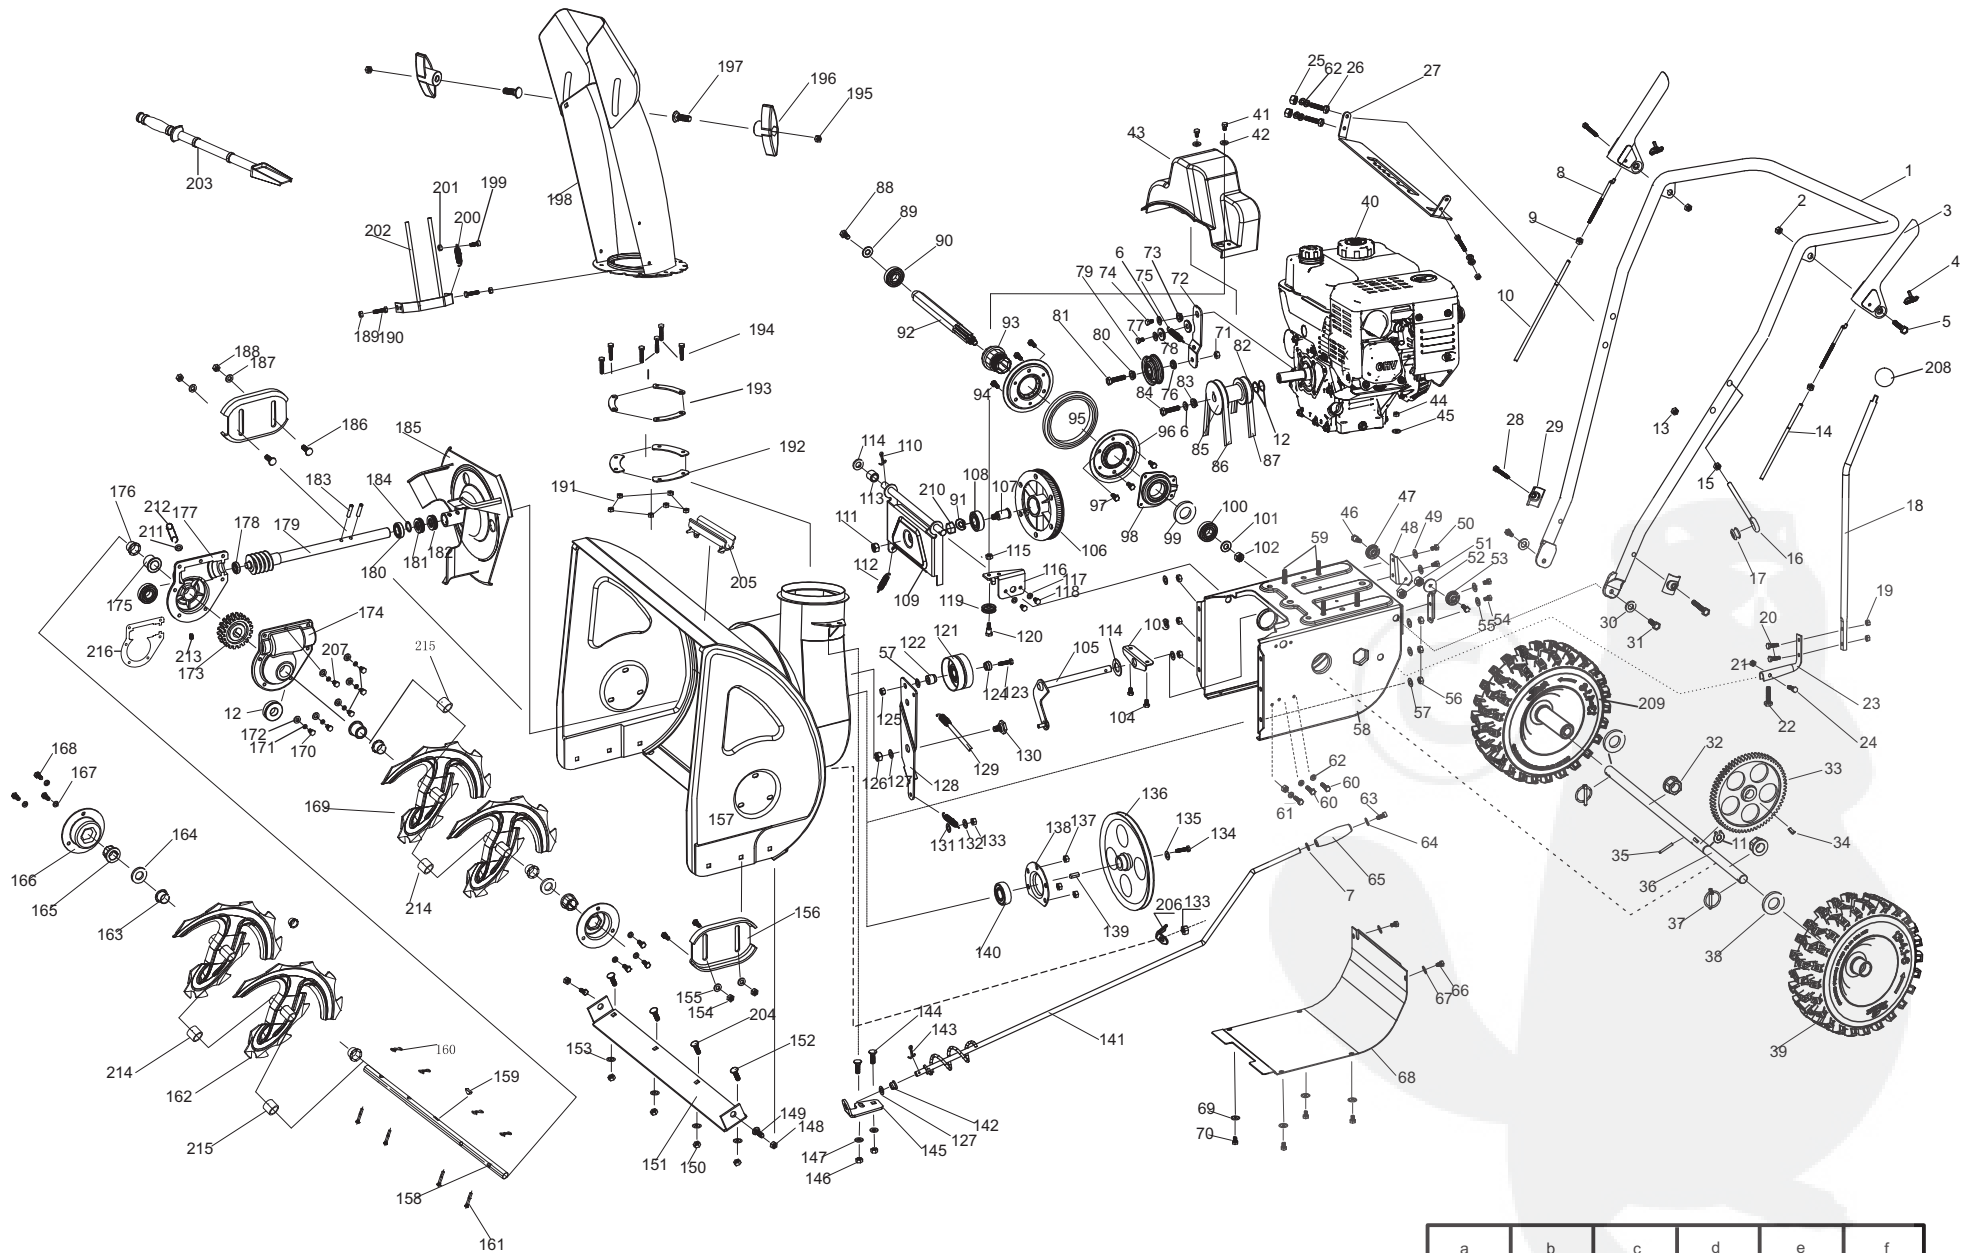

AL-KO Snowline 620 Art.-Nr. 112860

a	b	c	d	e	f