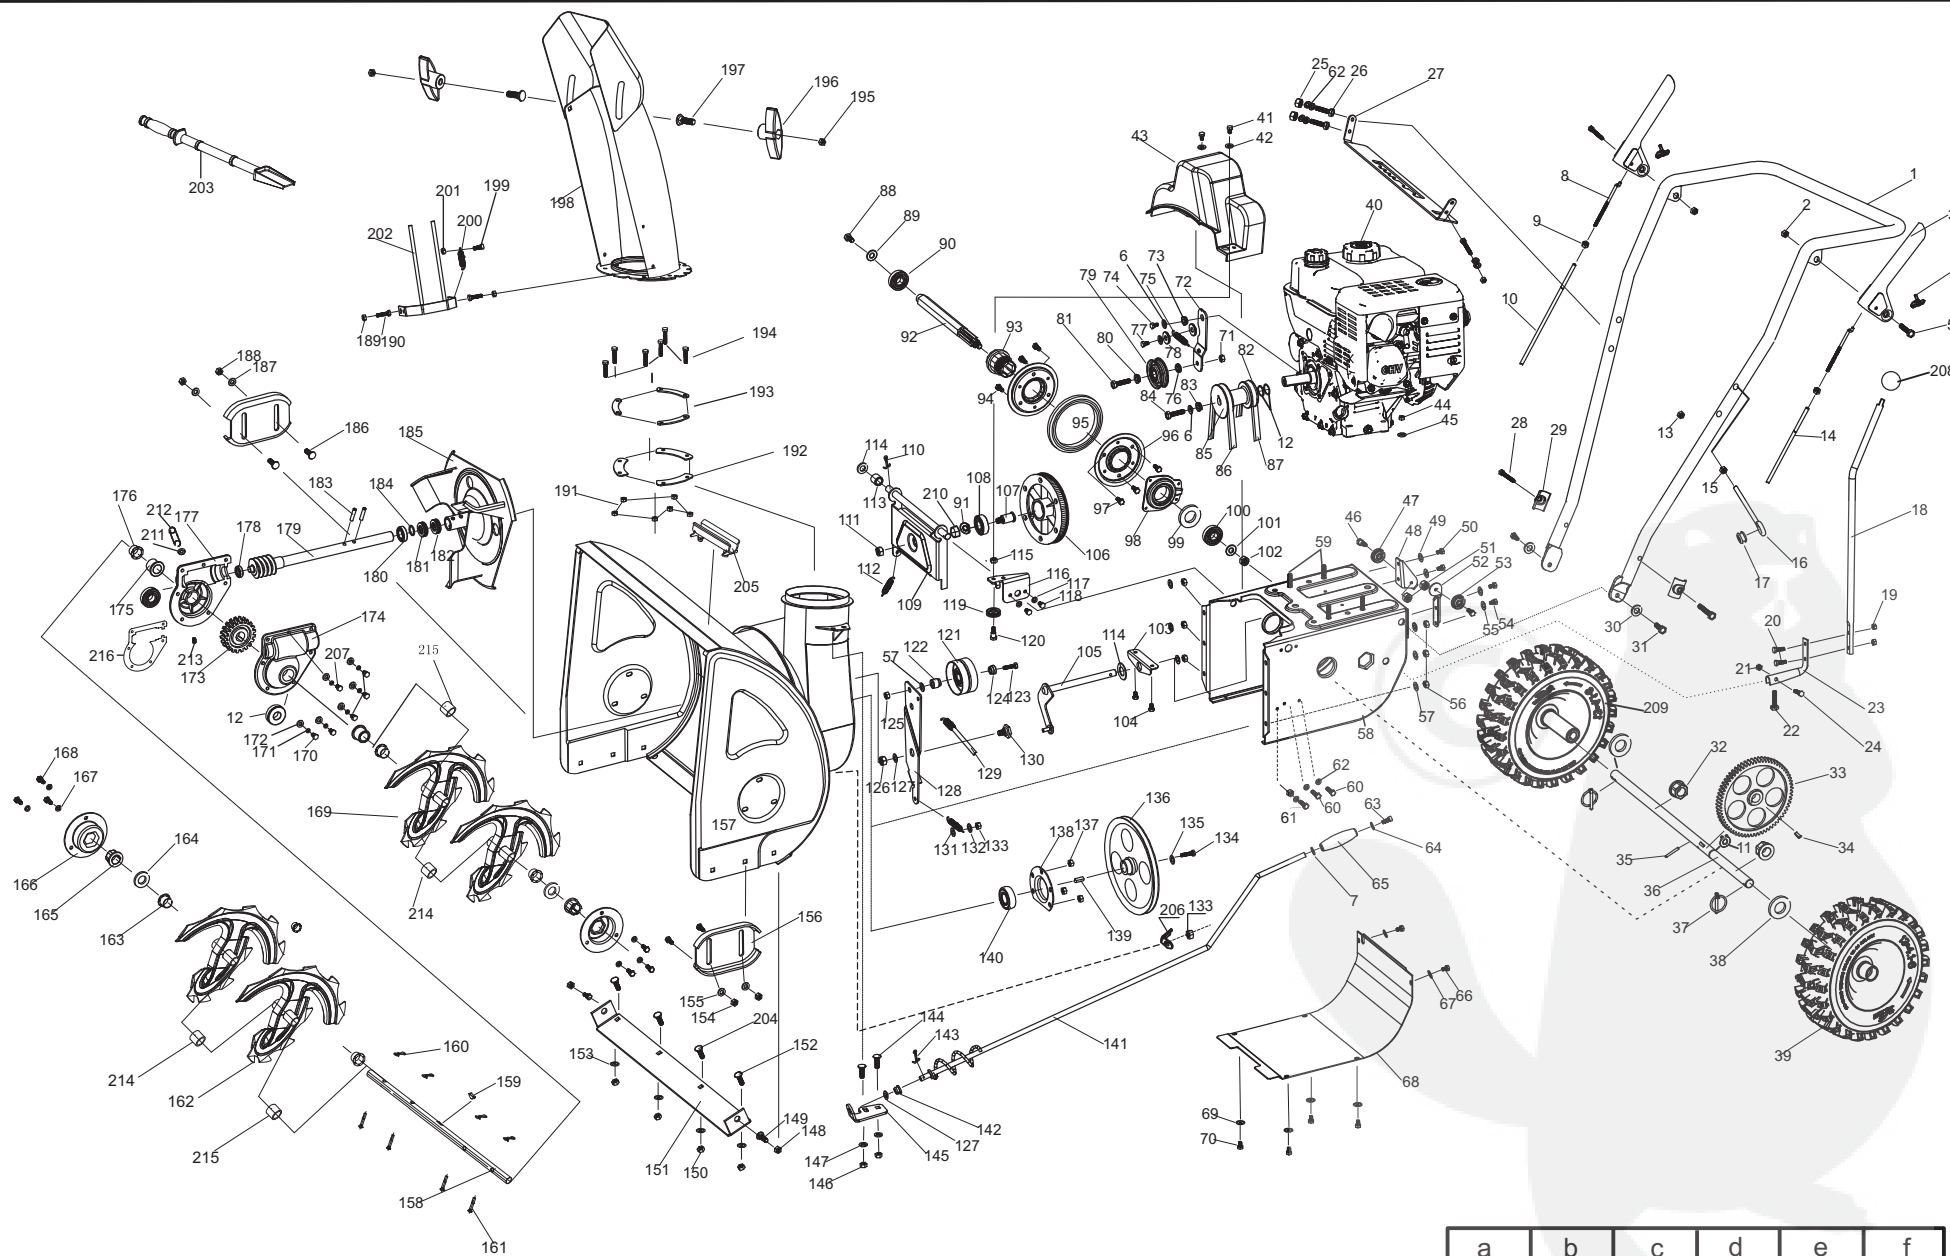

AL-KO Snowline 560 Art.-Nr. 112859

a	b	c	d	e	f
---	---	---	---	---	---

Pos.	Art.-Nr.	Bezeichnung
1	412036	Schiebehalm
2	704537	Schraube
3	412037	Schalthebel
4	412038	Gummikappe
5	700558	700558
6	412060	Scheibe
7	412039	Scheibe
8	412040	Justierteil Kabelzug
9	412041	Stellmutter
10	412042	Kabelzug
11	412043	Seegerring
12	412044	Simmerring 30
13	704537	Mutter M8
14	412045	Kabelzug
15	337177	337177
16	412046	Handkurbelführung
17	412047	Gummipuffer
18	412048	Schalthebel
19	337176	337176
20	700496	Iskt-Schraube M6 x 20
21	704536	Mutter M 6
22	703574	Schraube M6x20
23	412049	Verbinder Schalthebel
24	700702	Schraube M6 x 25
25	704536	Mutter M 6
26	703363	SKT Schraube M6 x 35
27	412050	Rastblech Schaltung
28	701521	Mutter M8x40
29	412051	Klemmscheibe Holm
30	700150	Scheibe
31	704546	Schraube M8 x 20
32	412052	Sinterbuchse
33	412053	Zahnrad
34	412054	Halbrundkeil
35	412055	Spannstift
36	412056	Radachse
37	412057	Federstecker
38	412058	Scheibe
39	412059	Rad Kpl. Rechts
40	412177	Benzinmotor
41	412061	Schraube
42	700137	Scheibe
43	412062	Riemenschutz
44	704537	Mutter M8
45	700139	Scheibe
46	412063	Schraube
47	412064	Umlenkrolle
48	412065	Bef.-Winkel rechts
49	412066	Scheibe
50	700483	Schraube M6x12
51	704536	Mutter M6
52	412067	Bef.-Winkel links
53	412063	Umlenkrolle
54	700483	Schraube M6x12
55	412066	Scheibe
56	704537	Mutter M8
57	700139	Scheibe
58	412068	Getriebegehäuse
59	700551	Schraube M8x35
60	700866	Schraube M6x30
61	703574	Schraube M6x20
62	704536	Mutter M6
63	412069	Schraube