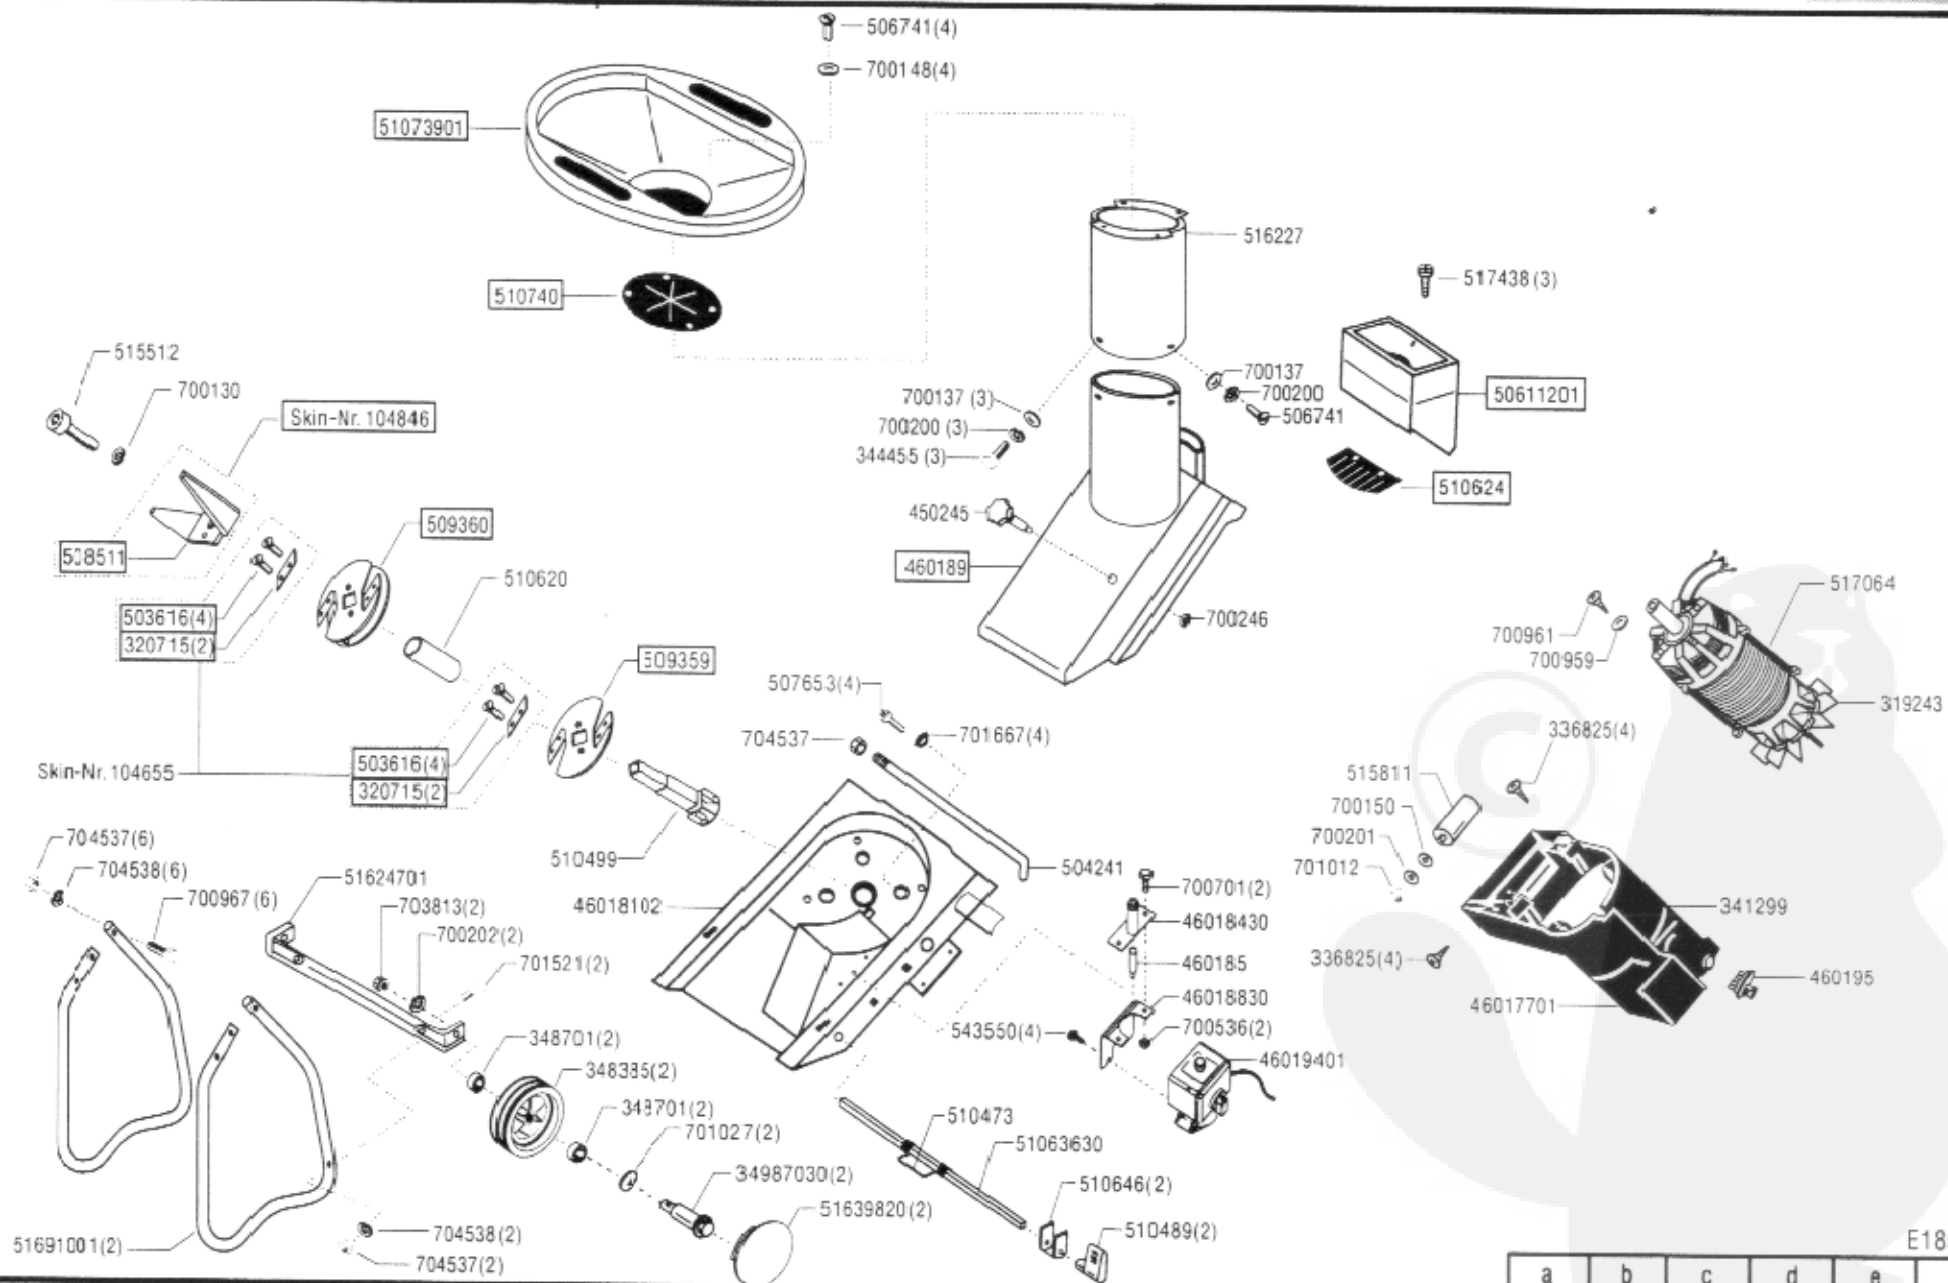

PowerLine TCS Duotec 2500

Art. Nr. 118513

E18513

a	b	c	d	e	f
08/03					