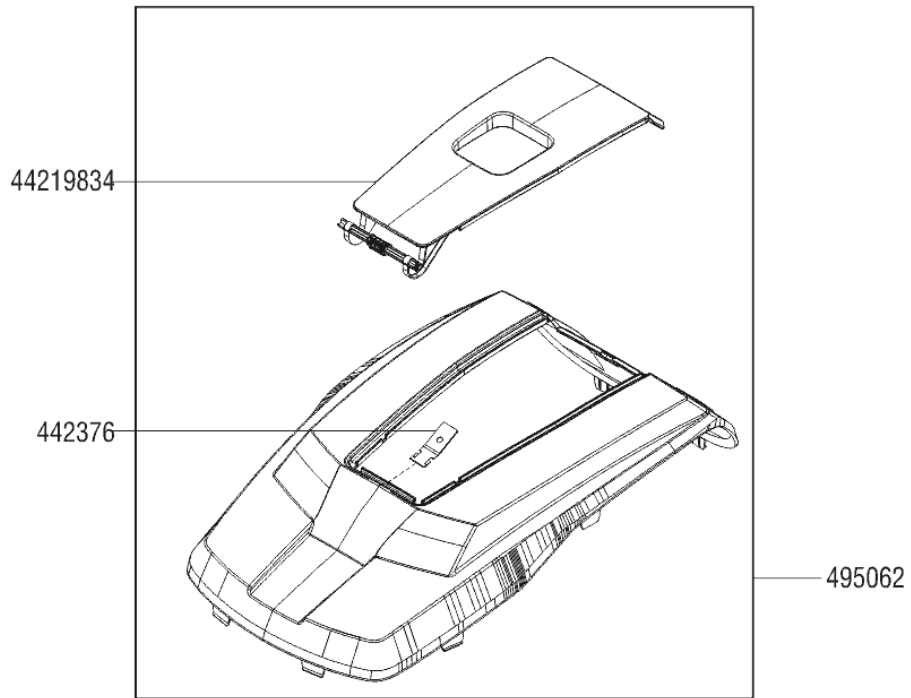

Seite 1 für 127569

Seite 1**POS № Artikelnummer Name**

44219834	ABDECKHAUBE SBA ROBO GEN III R7021
44221002	FUNKTIONSH INKL. BUM ROBO GEN I
442376	FEDERBLECH ROBO GEN III
457904	KONTAKTIERUNGSKAS ROBO KPL GEN III R3000
495062	HAUBE KPL SOLO BY AL-KO III
495064	MAGNETHALTER ROBO AL-KO GEN III KPL