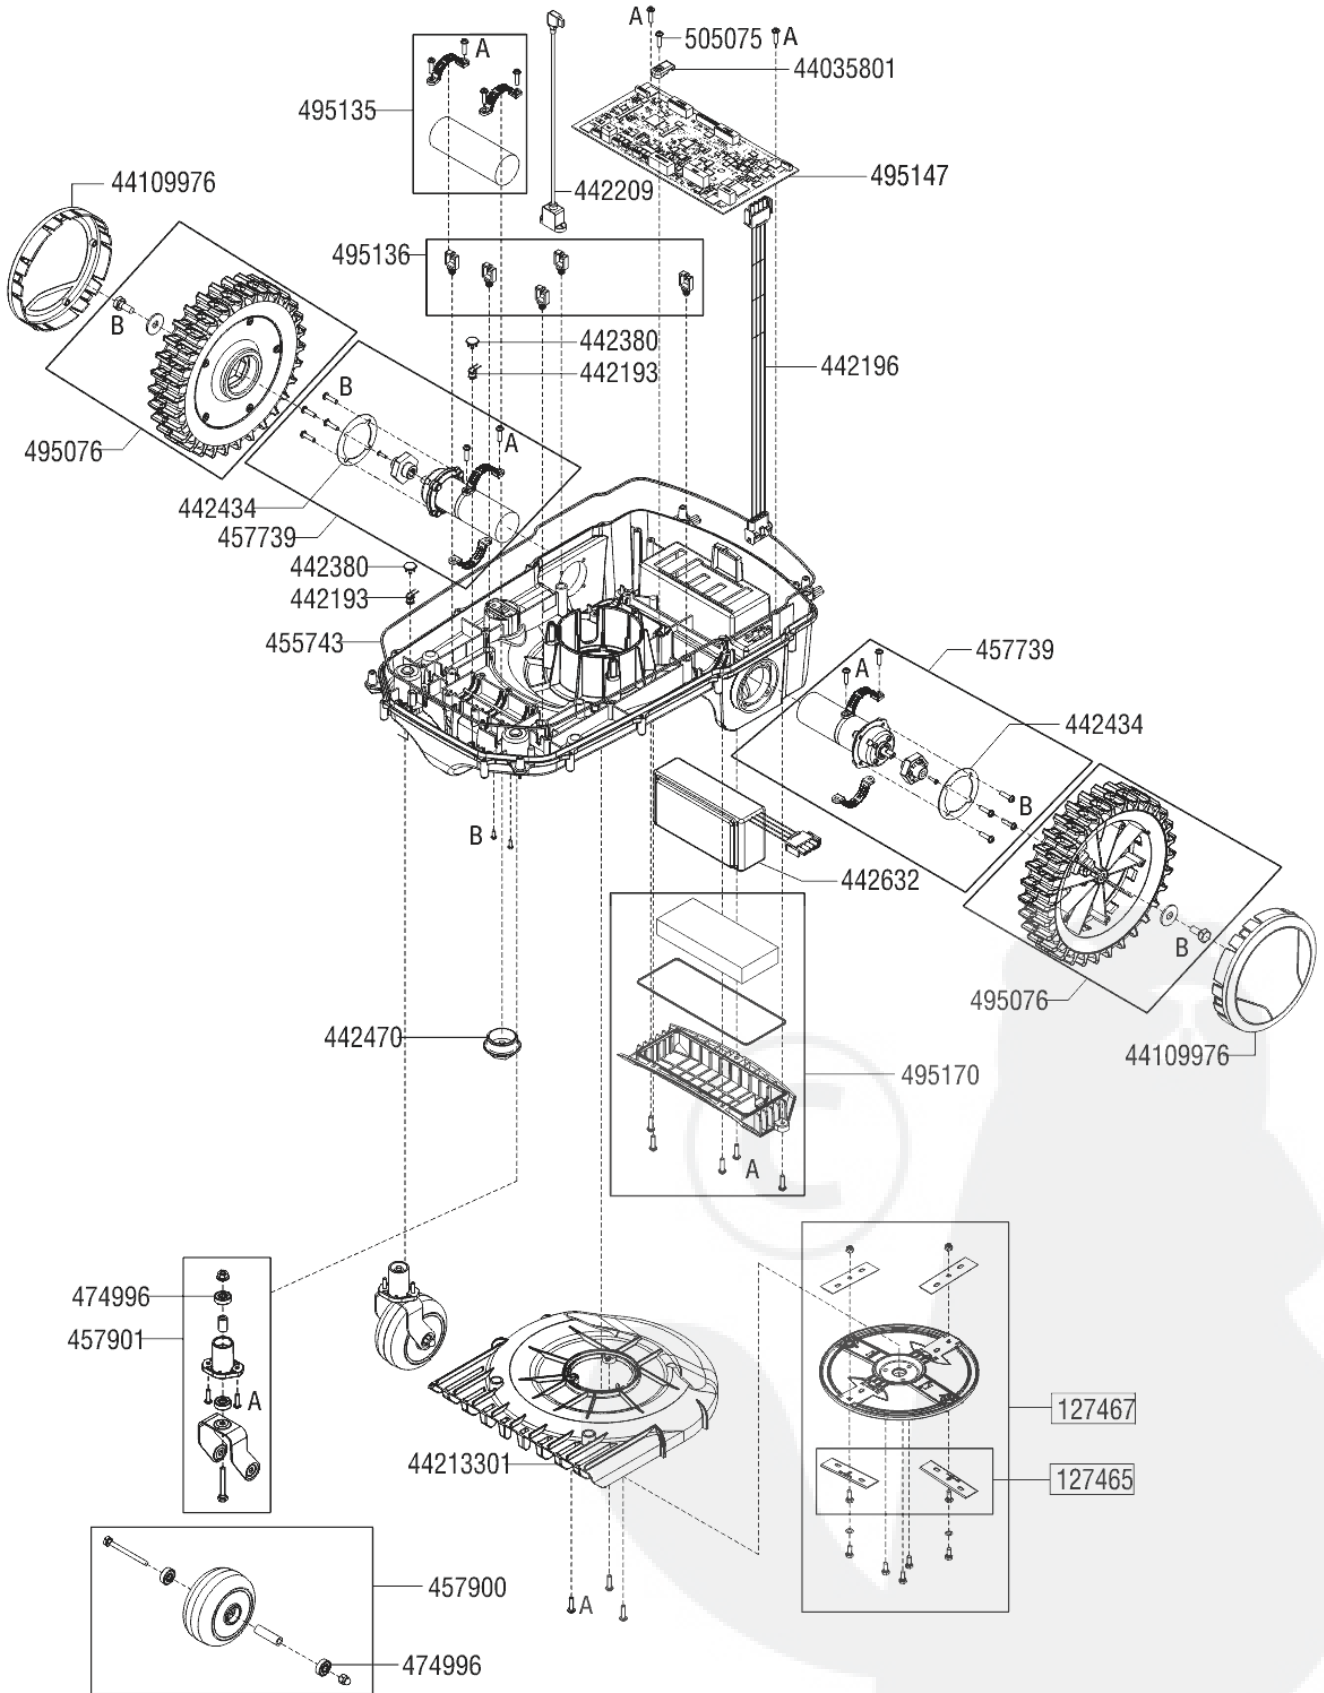

A-495104Set4x1650pcs.
B-495124Setmixed

Seite 3 für 127569

Seite 3

POS № Artikelnummer Name

127465	ERSATZMESSER GEN III -442250-
127467	ERSATZMESSERSCHEIBE ROBO GEN III 220
44035801	HALTEKLAMMER DECKEL ROBO 100 R9005
44109976	RADBLENDE AL-KO ROBO GEN III RAL7016
44213301	MESSERABDECKUNG ROBO GEN III R9005
442193	KABELBAUM SCHLEIFENSENSOREN ROBO GEN III
442196	KABELBAUM BATTERIE ROBO GEN III
442209	USB-SERVICESCHNITTSTELLENKABEL
442380	VERSCHLUSSKAPPE 9,5X13,5X6 ROBO GEN III
442434	DICHTUNG ANTRIEBSM ROBO GEN III DONGZHEN
442470	DICHTSTOPFEN G1 ZOLL ROBO GEN III
442632	AKKU LI-ION ROBO 5S1P M SAMSUNG 25 R
455743	MOOSGUMMI RUNDSCHNUR 3MM FÜR ETL
457739	ANTRIEBSM ROBO GEN III DONG ZHENG KPL KÄ
457900	VORDERRAD ROBO GEN III KPL
457901	VORDERBÜGEL ROBO GEN III KPL
474996	LAGER TYP 626 2RSH NIROSTA
495076	ANTRIEBSRAD ROBO AL-KO GEN III KPL
495135	ZUSATZGEWICHT+BEFESTIGUNG KPL GENIII+ ET
495136	5 STK. KABELBIN BLINDLOC ROBO GENIII+ ET
495147	HAUPTPLATINE ROBO 700 IW KPL 127569 ET
495170	AKKUFACHDECKEL ROBO GEN III+ KPL ET
505075	SHR PT-K 35X14 1451 A2K

A-495104Set4x1650pcs.
B-495124Setmixed

Seite 4 für 127569

Seite 4**POS № Artikelnummer Name**

442459	VERBINDUNGSKLE F SCHLEIFENK ROBO GEN III
442547	NETZTEIL XING YUAN ROBO GEN III +
442548	KABEL NETZTEIL XING YUAN GEN III +9,5m
457902	KONTAKTKASET KPL. ROBO GEN III R7016
457905	LADESOCKEL M HOMETA ROBO GEN III KPL
470921	PLATINE LADESTATION
495080	DECKEL ROBO AL-KO GEN III KPL
495082	SCHRAUBNAGEL ROBO GEN III AL-KO
495084	BODENPLATTE AL-KO ROBO GEN III KPL