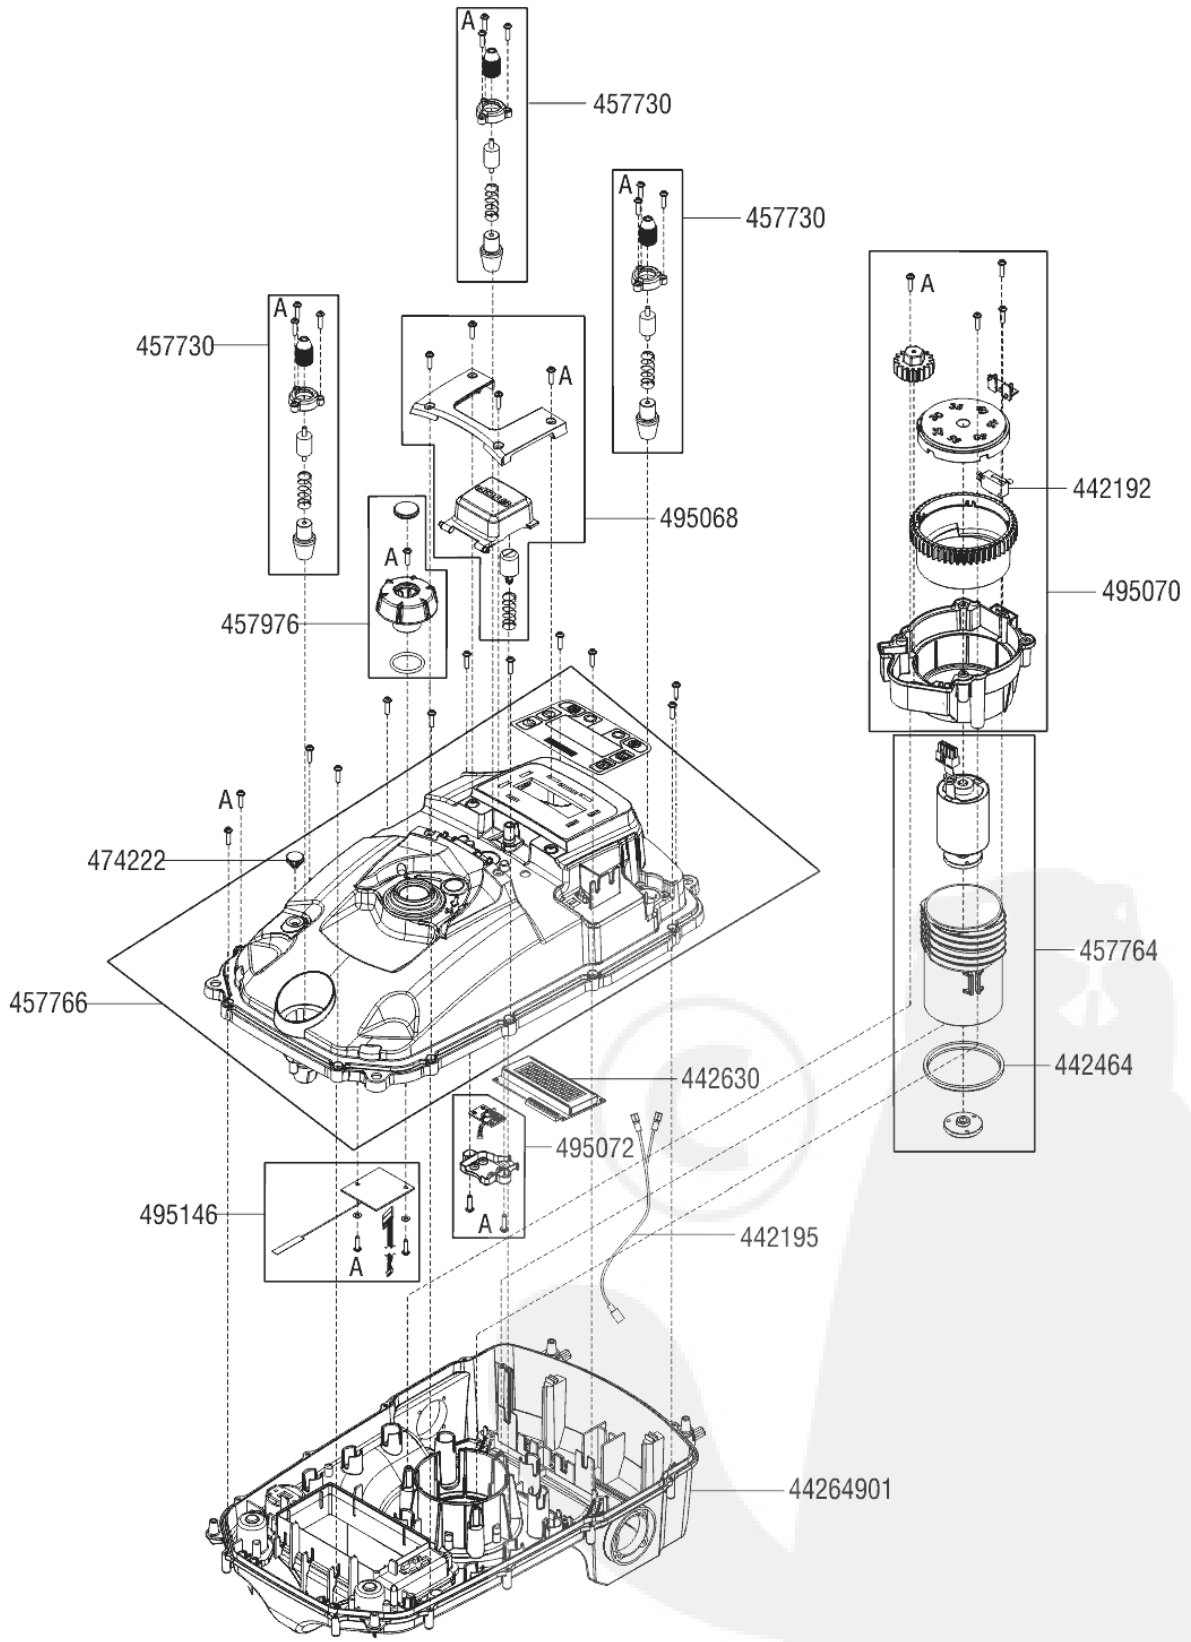

A-495104Set4x1650pcs.
B-495124Setmixed

Seite 2 für 127569

Seite 2

POS № Artikelnummer Name

442192	KABELBAUM STOPPTASTE ROBO GEN III
442195	KABELBAUM LADEK-PLATINE ROBO GEN III
442464	DICHTRING 78 X 86 X 7 ROBO GEN
442630	DISPLAY ROBOMÄHER STANDARDLIQUID
44264901	CHASSIS U ROBO GEN III + 1200/2000 R9005
457730	HÜLLENAUSLENK ROBO GEN III KPL
457764	KIT FÜR MÄHMOTOR AL-KO GEN III KPL
457766	KIT FÜR ROBO DECKEL AL-KO SBA
457976	DREHKNOPF ROBO KPL GEN III
474222	BELÜFTUNGSELEMENT ROBOLINHO
495068	ABDECKUNG STOPPTA AL-KO ROBO GEN III KPL
495070	DREHKNOPF ROBO KPL AL-KO GEN III
495072	DECKEL ROBO AL-KO GEN III KPL
495146	WLAN ROBOLINHO KPL ET-SET

A-495104Set4x1650pcs.
B-495124Setmixed

Seite 3 für 127569

Seite 3

POS № Artikelnummer Name

127465	ERSATZMESSER GEN III -442250-
127467	ERSATZMESSERSCHEIBE ROBO GEN III 220
44035801	HALTEKLAMMER DECKEL ROBO 100 R9005
44109976	RADBLENDE AL-KO ROBO GEN III RAL7016
44213301	MESSERABDECKUNG ROBO GEN III R9005
442193	KABELBAUM SCHLEIFENSENSOREN ROBO GEN III
442196	KABELBAUM BATTERIE ROBO GEN III
442209	USB-SERVICESCHNITTSTELLENKABEL
442380	VERSCHLUSSKAPPE 9,5X13,5X6 ROBO GEN III
442434	DICHTUNG ANTRIEBSM ROBO GEN III DONGZHEN
442470	DICHTSTOPFEN G1 ZOLL ROBO GEN III
442632	AKKU LI-ION ROBO 5S1P M SAMSUNG 25 R
455743	MOOSGUMMI RUNDSCHNUR 3MM FÜR ETL
457739	ANTRIEBSM ROBO GEN III DONG ZHENG KPL KÄ
457900	VORDERRAD ROBO GEN III KPL
457901	VORDERBÜGEL ROBO GEN III KPL
474996	LAGER TYP 626 2RSH NIROSTA
495076	ANTRIEBSRAD ROBO AL-KO GEN III KPL
495135	ZUSATZGEWICHT+BEFESTIGUNG KPL GENIII+ ET
495136	5 STK. KABELBIN BLINDLOC ROBO GENIII+ ET
495147	HAUPTPLATINE ROBO 700 IW KPL 127569 ET
495170	AKKUFACHDECKEL ROBO GEN III+ KPL ET
505075	SHR PT-K 35X14 1451 A2K