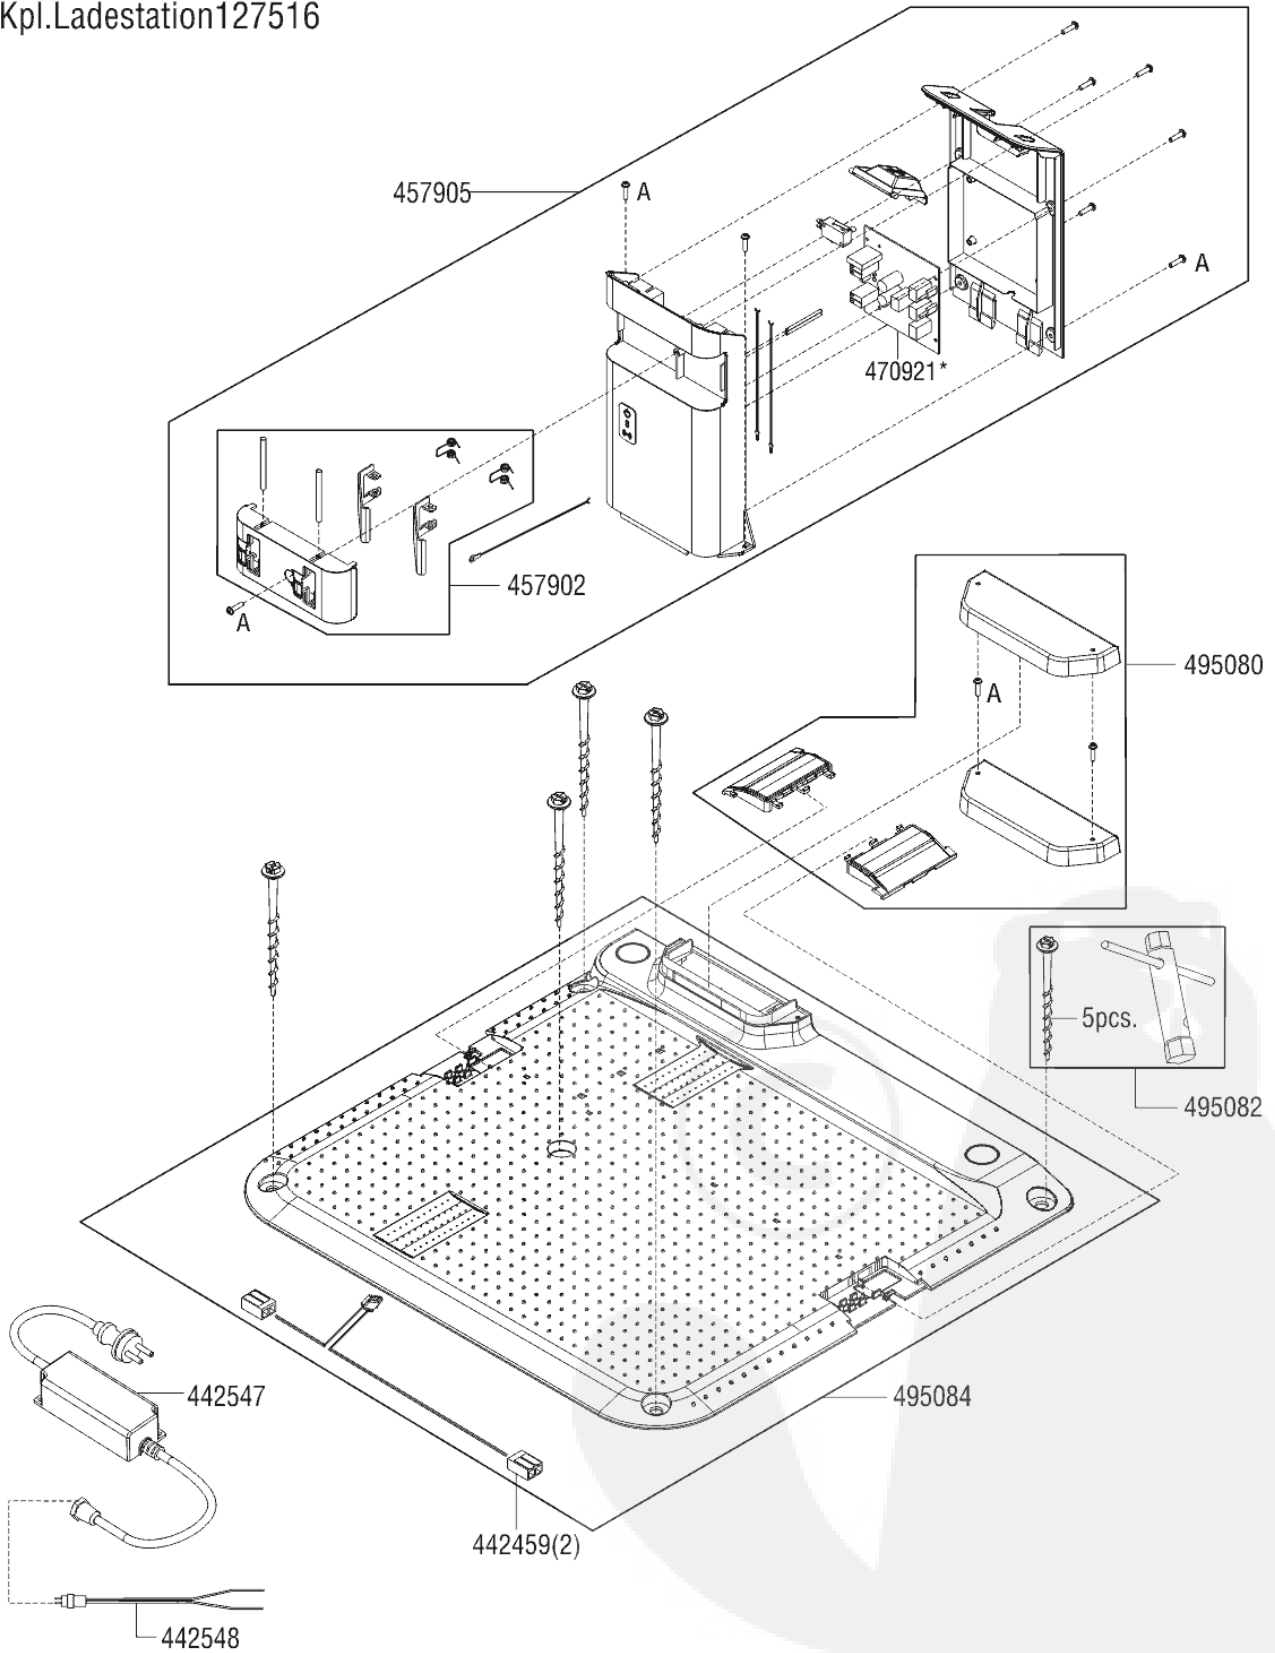

A-495104Set4x1650pcs.
B-495124Setmixed

Seite 3 für 127569

Seite 3

POS № Artikelnummer Name

127465	ERSATZMESSER GEN III -442250-
127467	ERSATZMESSERSCHEIBE ROBO GEN III 220
44035801	HALTEKLAMMER DECKEL ROBO 100 R9005
44109976	RADBLENDE AL-KO ROBO GEN III RAL7016
44213301	MESSERABDECKUNG ROBO GEN III R9005
442193	KABELBAUM SCHLEIFENSENSOREN ROBO GEN III
442196	KABELBAUM BATTERIE ROBO GEN III
442209	USB-SERVICESCHNITTSTELLENKABEL
442380	VERSCHLUSSKAPPE 9,5X13,5X6 ROBO GEN III
442434	DICHTUNG ANTRIEBSM ROBO GEN III DONGZHEN
442470	DICHTSTOPFEN G1 ZOLL ROBO GEN III
442632	AKKU LI-ION ROBO 5S1P M SAMSUNG 25 R
455743	MOOSGUMMI RUNDSCHNUR 3MM FÜR ETL
457739	ANTRIEBSM ROBO GEN III DONG ZHENG KPL KÄ
457900	VORDERRAD ROBO GEN III KPL
457901	VORDERBÜGEL ROBO GEN III KPL
474996	LAGER TYP 626 2RSH NIROSTA
495076	ANTRIEBSRAD ROBO AL-KO GEN III KPL
495135	ZUSATZGEWICHT+BEFESTIGUNG KPL GENIII+ ET
495136	5 STK. KABELBIN BLINDLOC ROBO GENIII+ ET
495147	HAUPTPLATINE ROBO 700 IW KPL 127569 ET
495170	AKKUFACHDECKEL ROBO GEN III+ KPL ET
505075	SHR PT-K 35X14 1451 A2K

A-495104Set4x1650pcs.
B-495124Setmixed

Seite 4 für 127569

Seite 4**POS № Artikelnummer Name**

442459	VERBINDUNGSKLE F SCHLEIFENK ROBO GEN III
442547	NETZTEIL XING YUAN ROBO GEN III +
442548	KABEL NETZTEIL XING YUAN GEN III +9,5m
457902	KONTAKTKASET KPL. ROBO GEN III R7016
457905	LADESOCKEL M HOMETA ROBO GEN III KPL
470921	PLATINE LADESTATION
495080	DECKEL ROBO AL-KO GEN III KPL
495082	SCHRAUBNAGEL ROBO GEN III AL-KO
495084	BODENPLATTE AL-KO ROBO GEN III KPL

Kpl.Ladestation127516

A-495104Set4x1650pcs.
B-495124Setmixed

*=ggf.nichtalseinzelnesErsatzteilverfügbar/
maynotbeavailableasasinglesparepartem