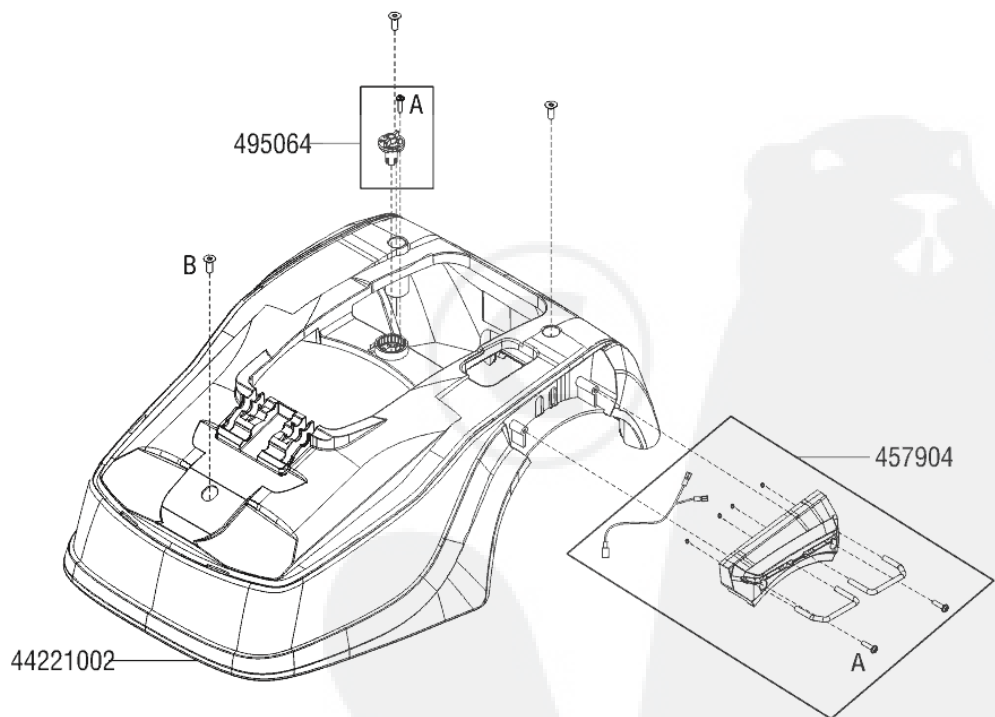

A-495104Set4x1650pcs.
B-495124Setmixed

Seite 2 für 127569

Seite 2

POS № Artikelnummer Name

442192	KABELBAUM STOPPTASTE ROBO GEN III
442195	KABELBAUM LADEK-PLATINE ROBO GEN III
442464	DICHTRING 78 X 86 X 7 ROBO GEN
442630	DISPLAY ROBOMÄHER STANDARDLIQUID
44264901	CHASSIS U ROBO GEN III + 1200/2000 R9005
457730	HÜLLENAUSLENK ROBO GEN III KPL
457764	KIT FÜR MÄHMOTOR AL-KO GEN III KPL
457766	KIT FÜR ROBO DECKEL AL-KO SBA
457976	DREHKNOPF ROBO KPL GEN III
474222	BELÜFTUNGSELEMENT ROBOLINHO
495068	ABDECKUNG STOPPTA AL-KO ROBO GEN III KPL
495070	DREHKNOPF ROBO KPL AL-KO GEN III
495072	DECKEL ROBO AL-KO GEN III KPL
495146	WLAN ROBOLINHO KPL ET-SET