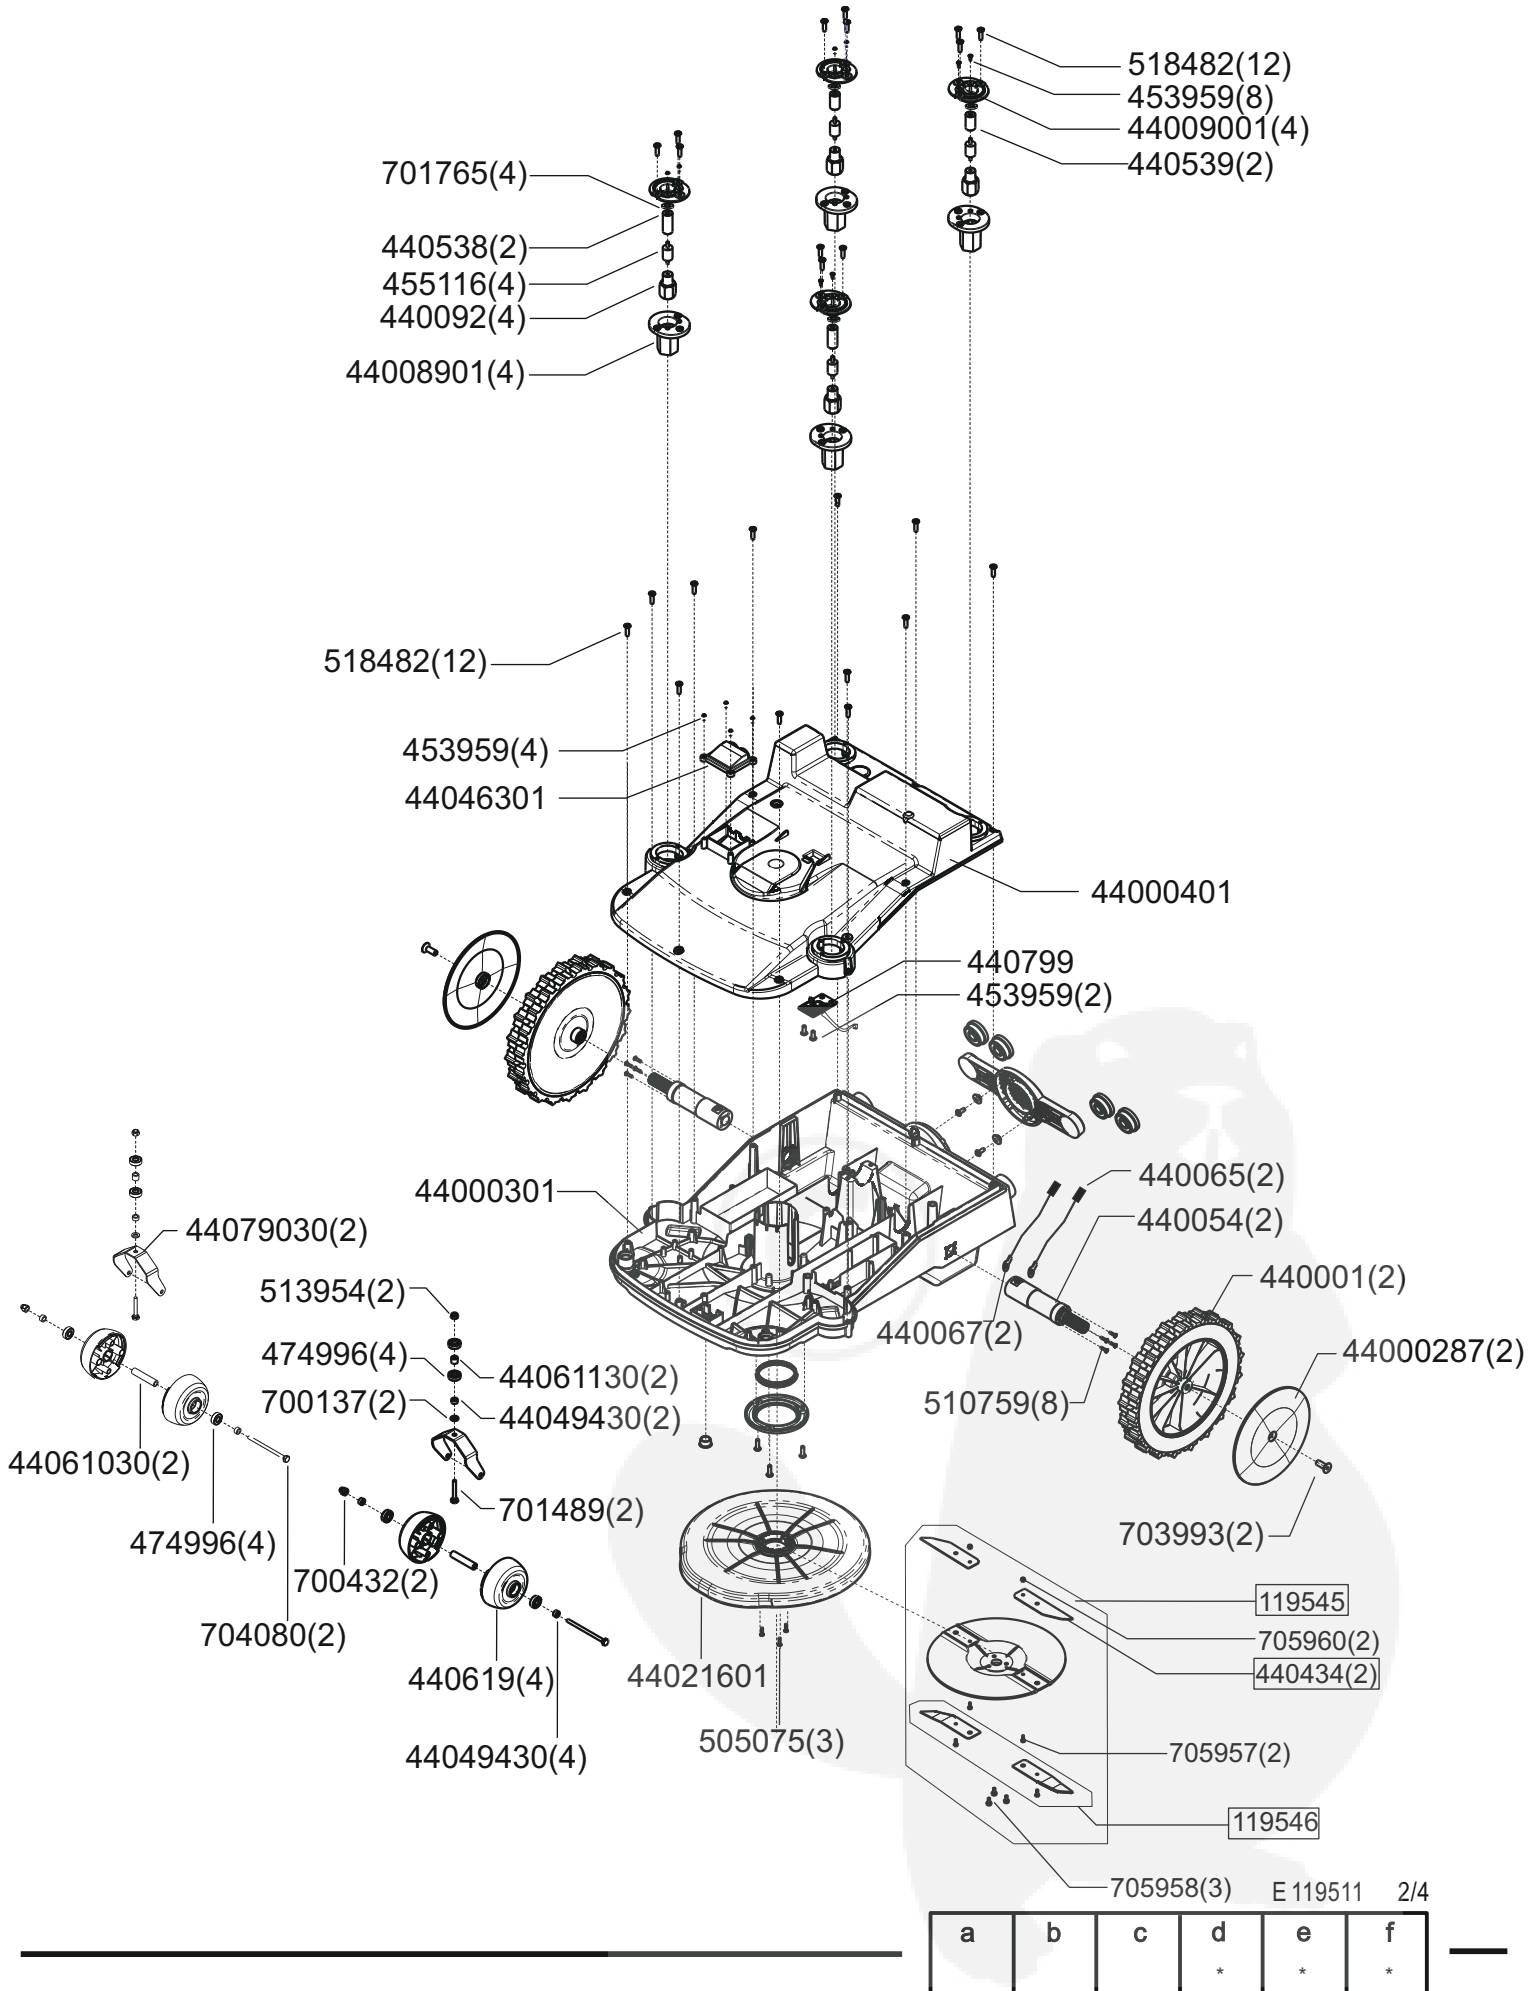

Robolino 4000

Art. Nr. 119 511

E 119511 1/4

a	b	c	d	e	f
		*	*	*	*

Robolino 4000

Art. Nr. 119 511

a	b	c	d	e	f
			*	*	*

Robolino 4000

Art. Nr. 119 511

E 119511 3/4

a	b	c	d	e	f
			*	*	*

Robolino 4000 Basisstation

Art. Nr. 119 511

E 119511 4/4

a	b	c	d	e	f
		*	*	*	*