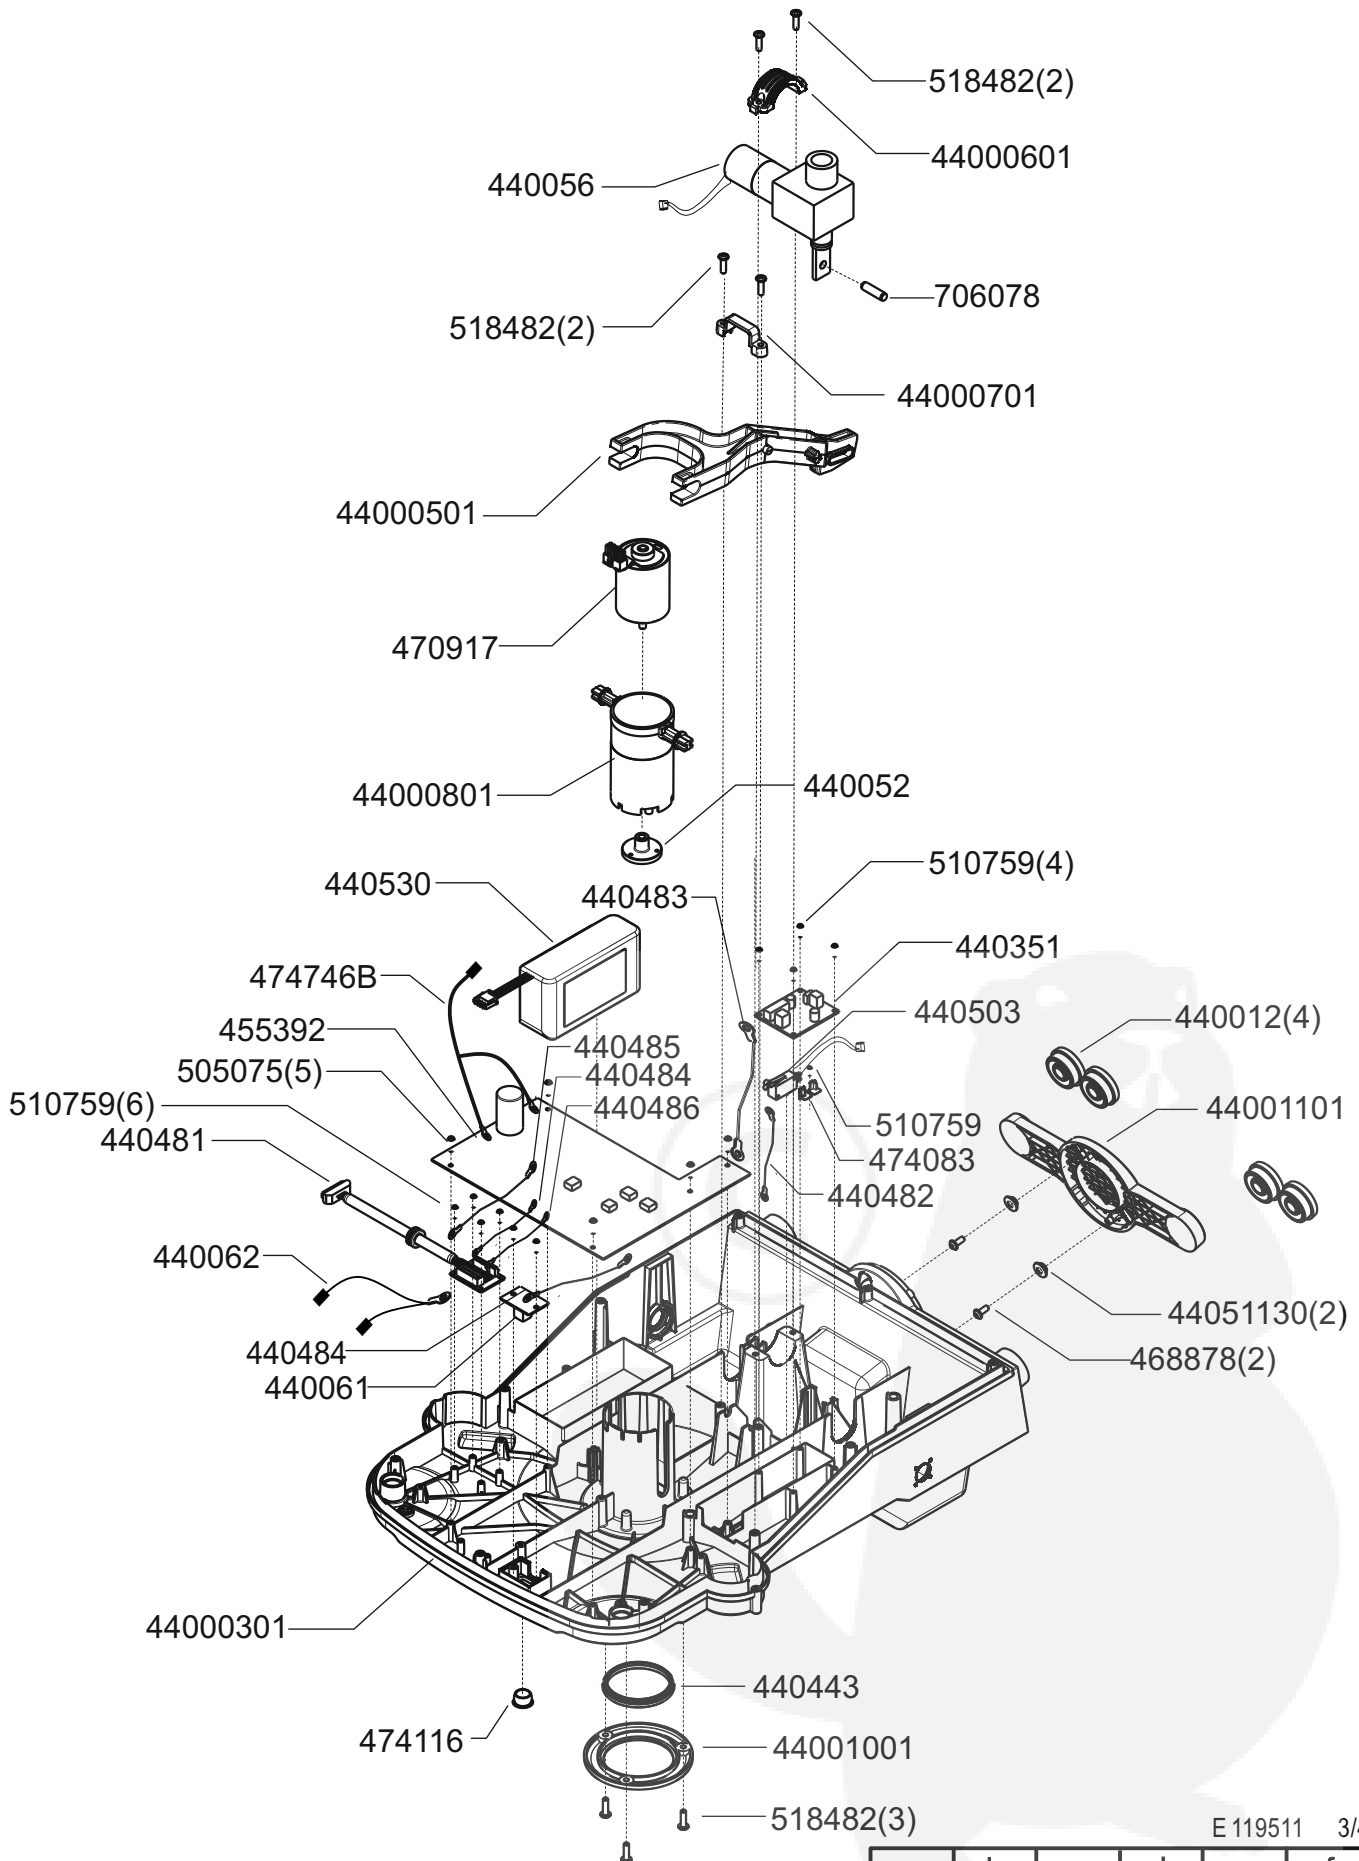

Robolino 4000

Art. Nr. 119 511

E 119511 1/4

a	b	c	d	e	f
		*	*	*	*

Robolino 4000

Art. Nr. 119 511

a	b	c	d	e	f
			*	*	*

Robolino 4000

Art. Nr. 119 511

E 119511 3/4

a	b	c	d	e	f
			*	*	*

Robolino 4000 Basisstation

Art. Nr. 119 511

E 119511 4/4

a	b	c	d	e	f
		*	*	*	*