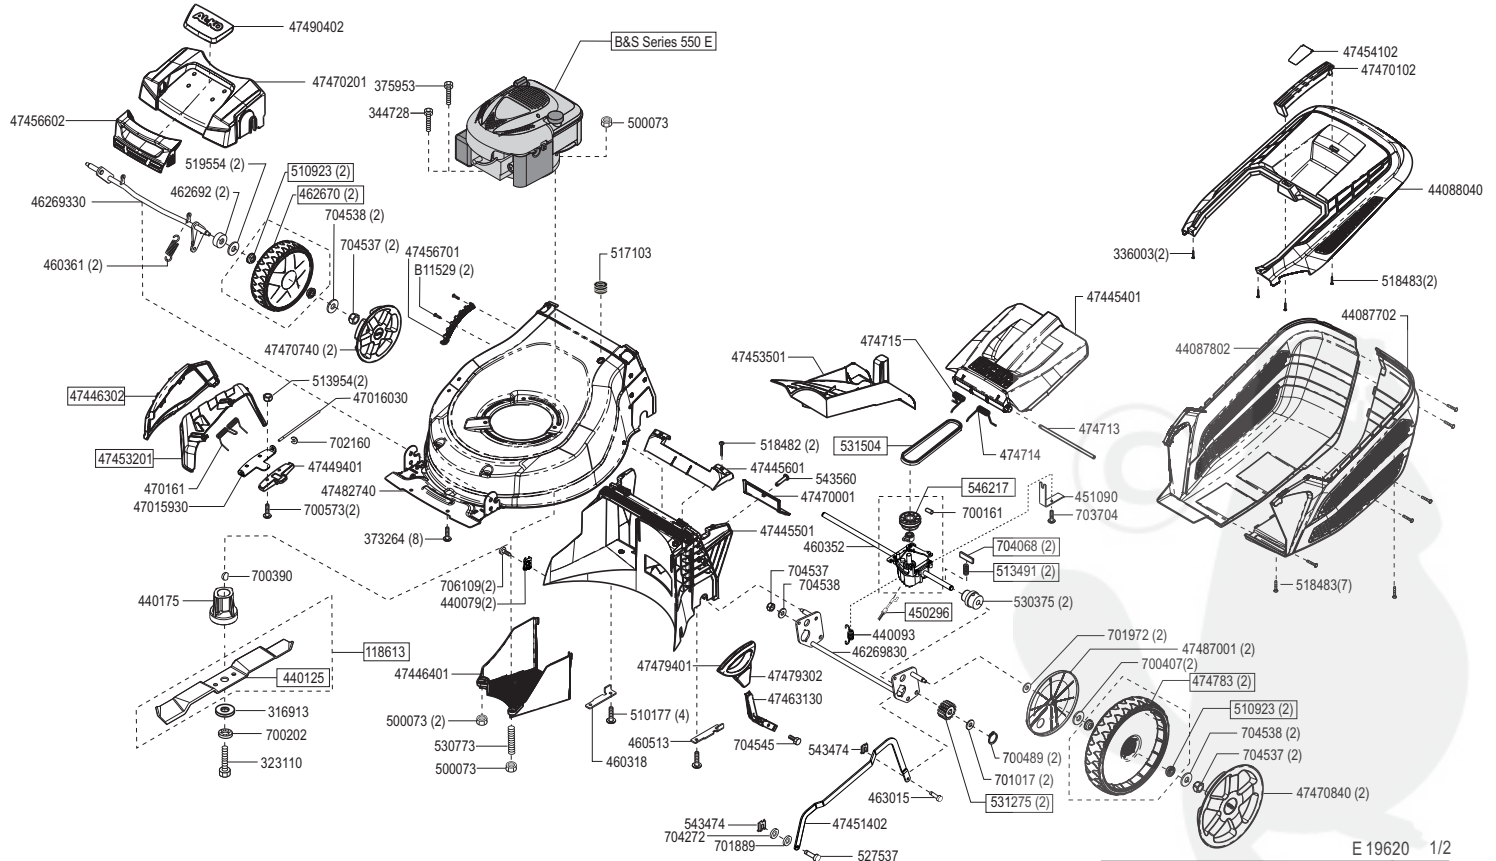

HIGHLINE 475 SP

Art. Nr. 119620

AL-KO

E 19620 1/2

a	b	c	d	e	f