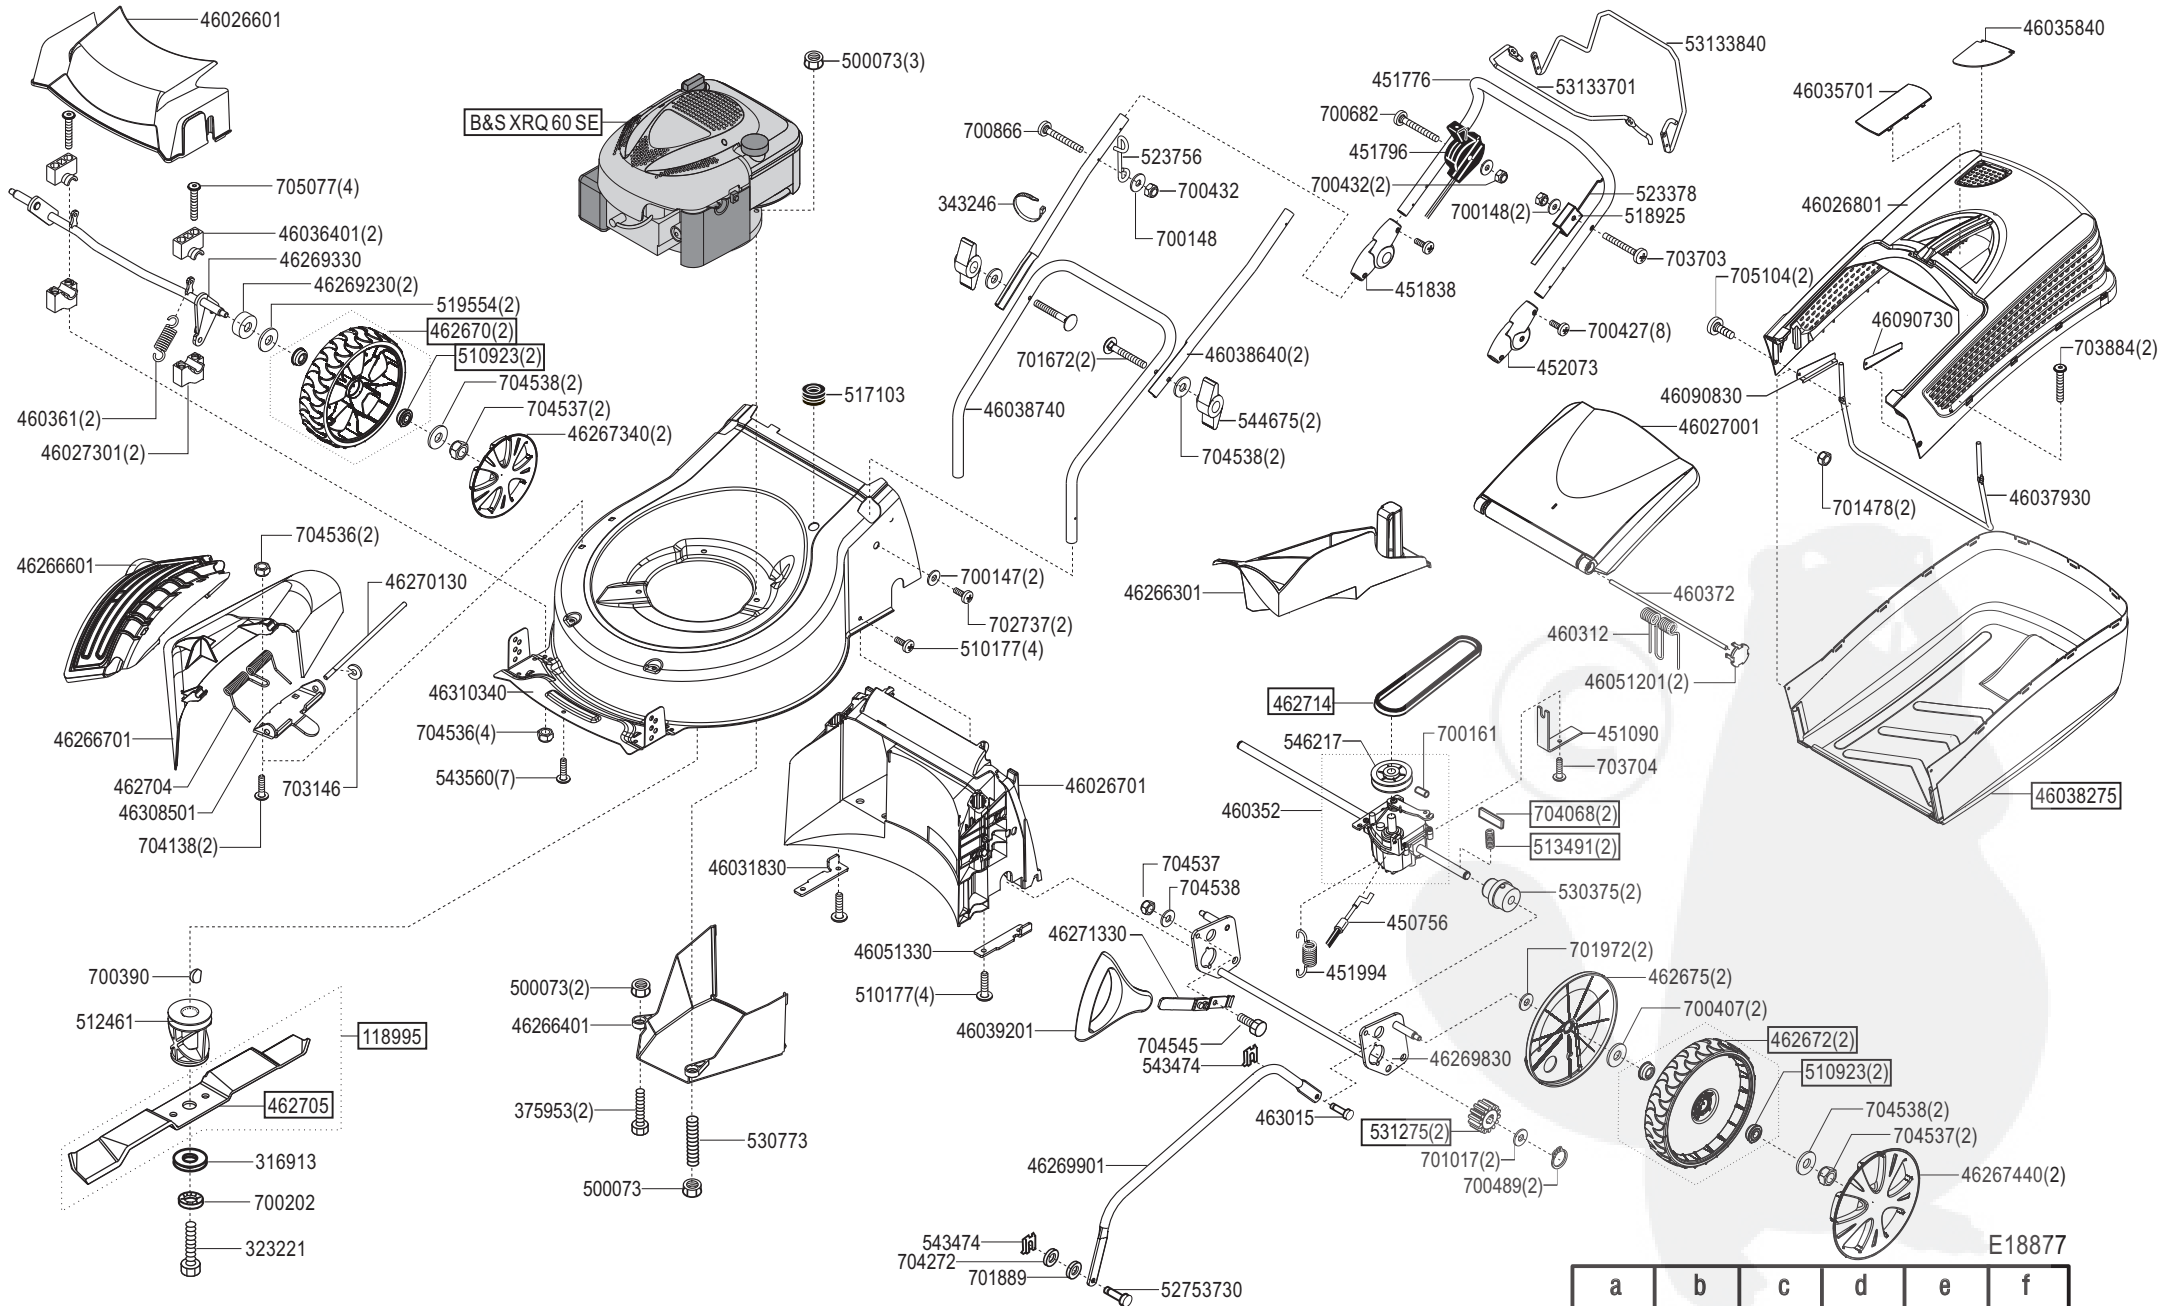

Silver 520 BR

Art. Nr. 118877

E18877

a	b	c	d	e	f
11/06	03/07				