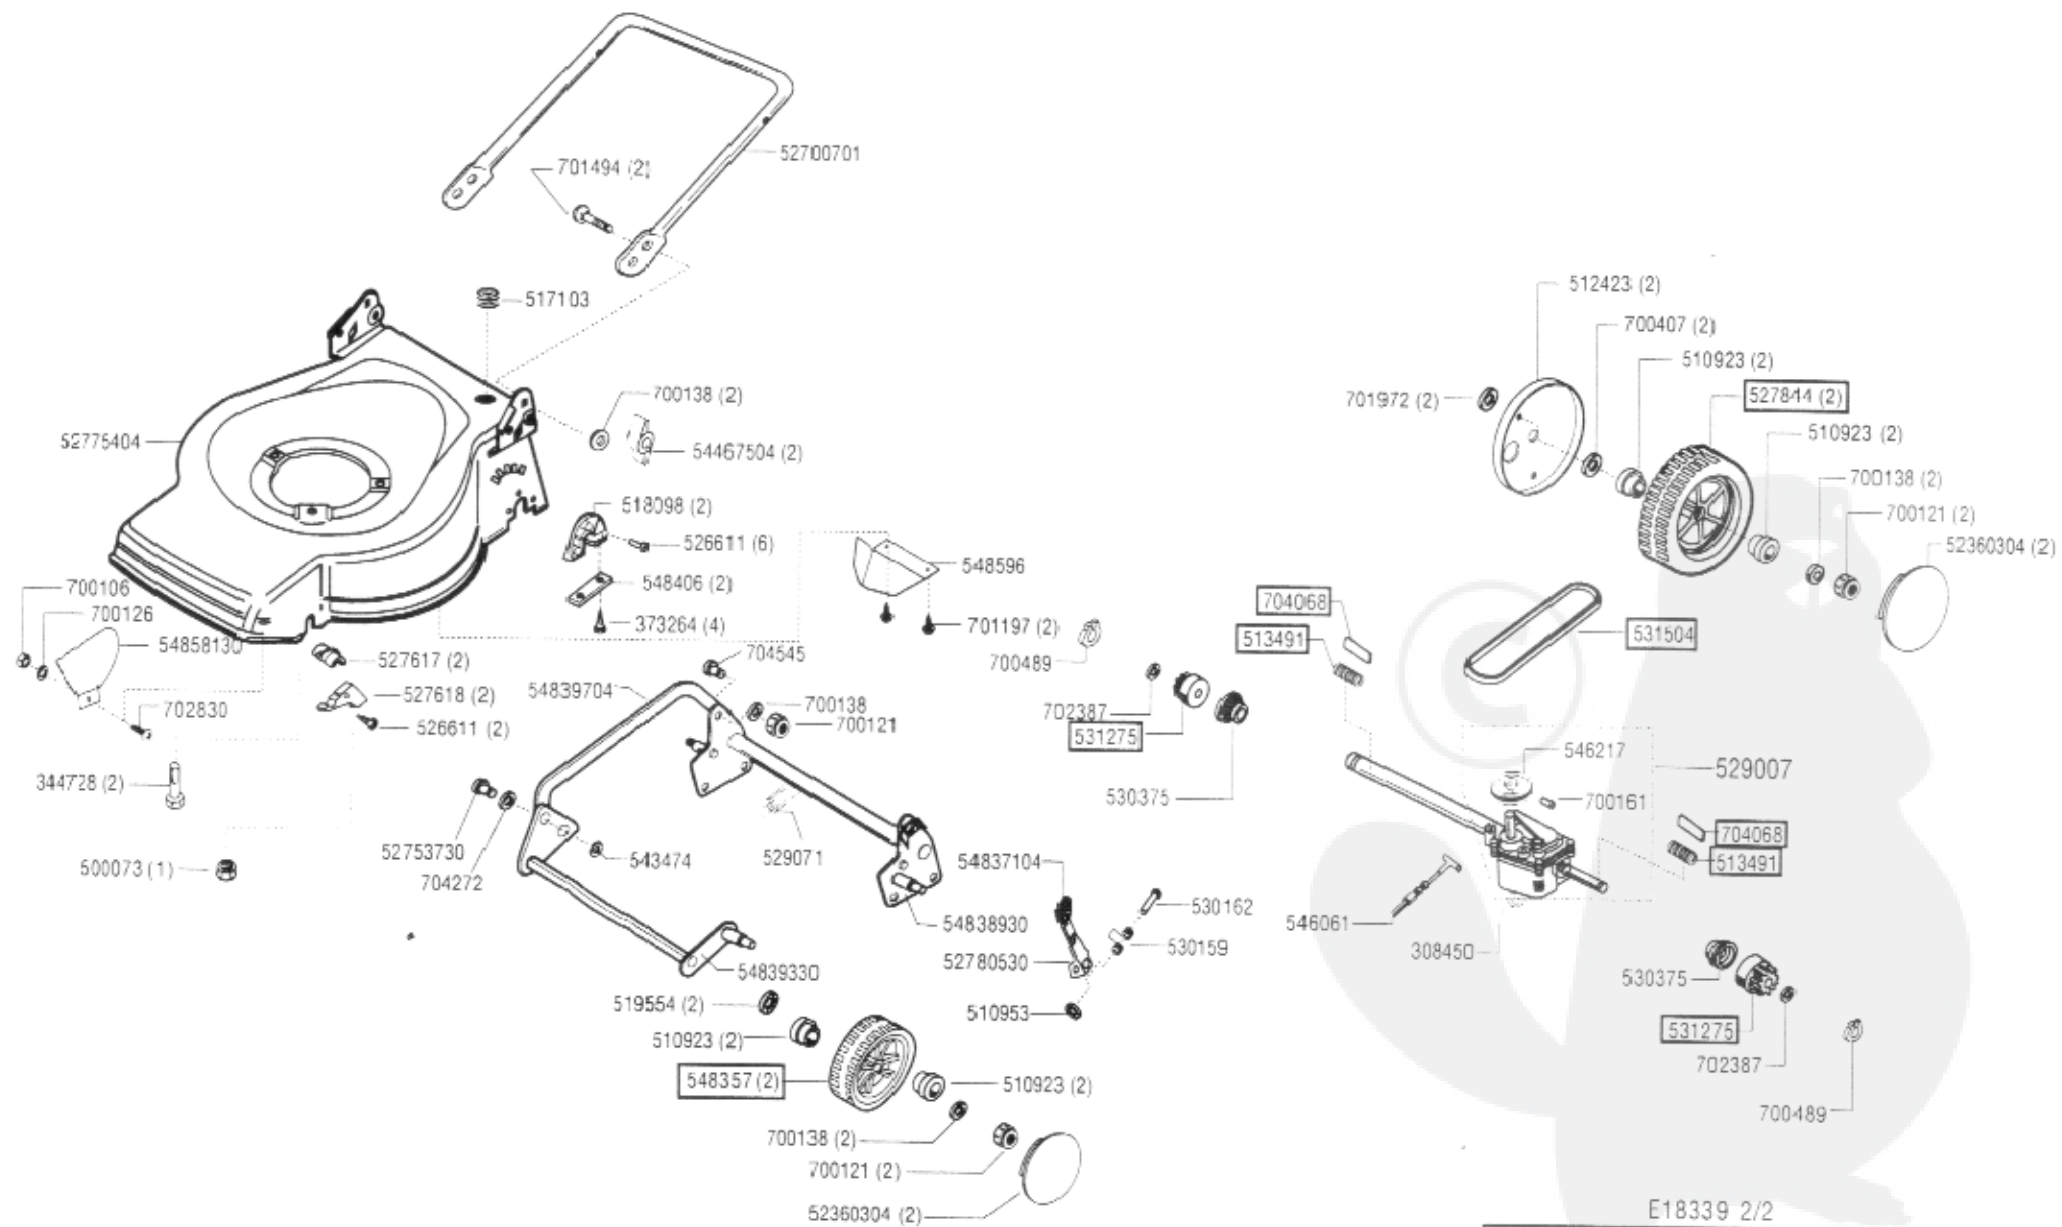

Comfort 47 BR BIO-COMBI

Art. Nr. 118339

E18339 1/2

a	b	c	d	e	f
08/02					

Comfort 47 BR BIO-COMBI

Art. Nr. 118339

AL-KO
Garten+Hobby

E18339 2/2