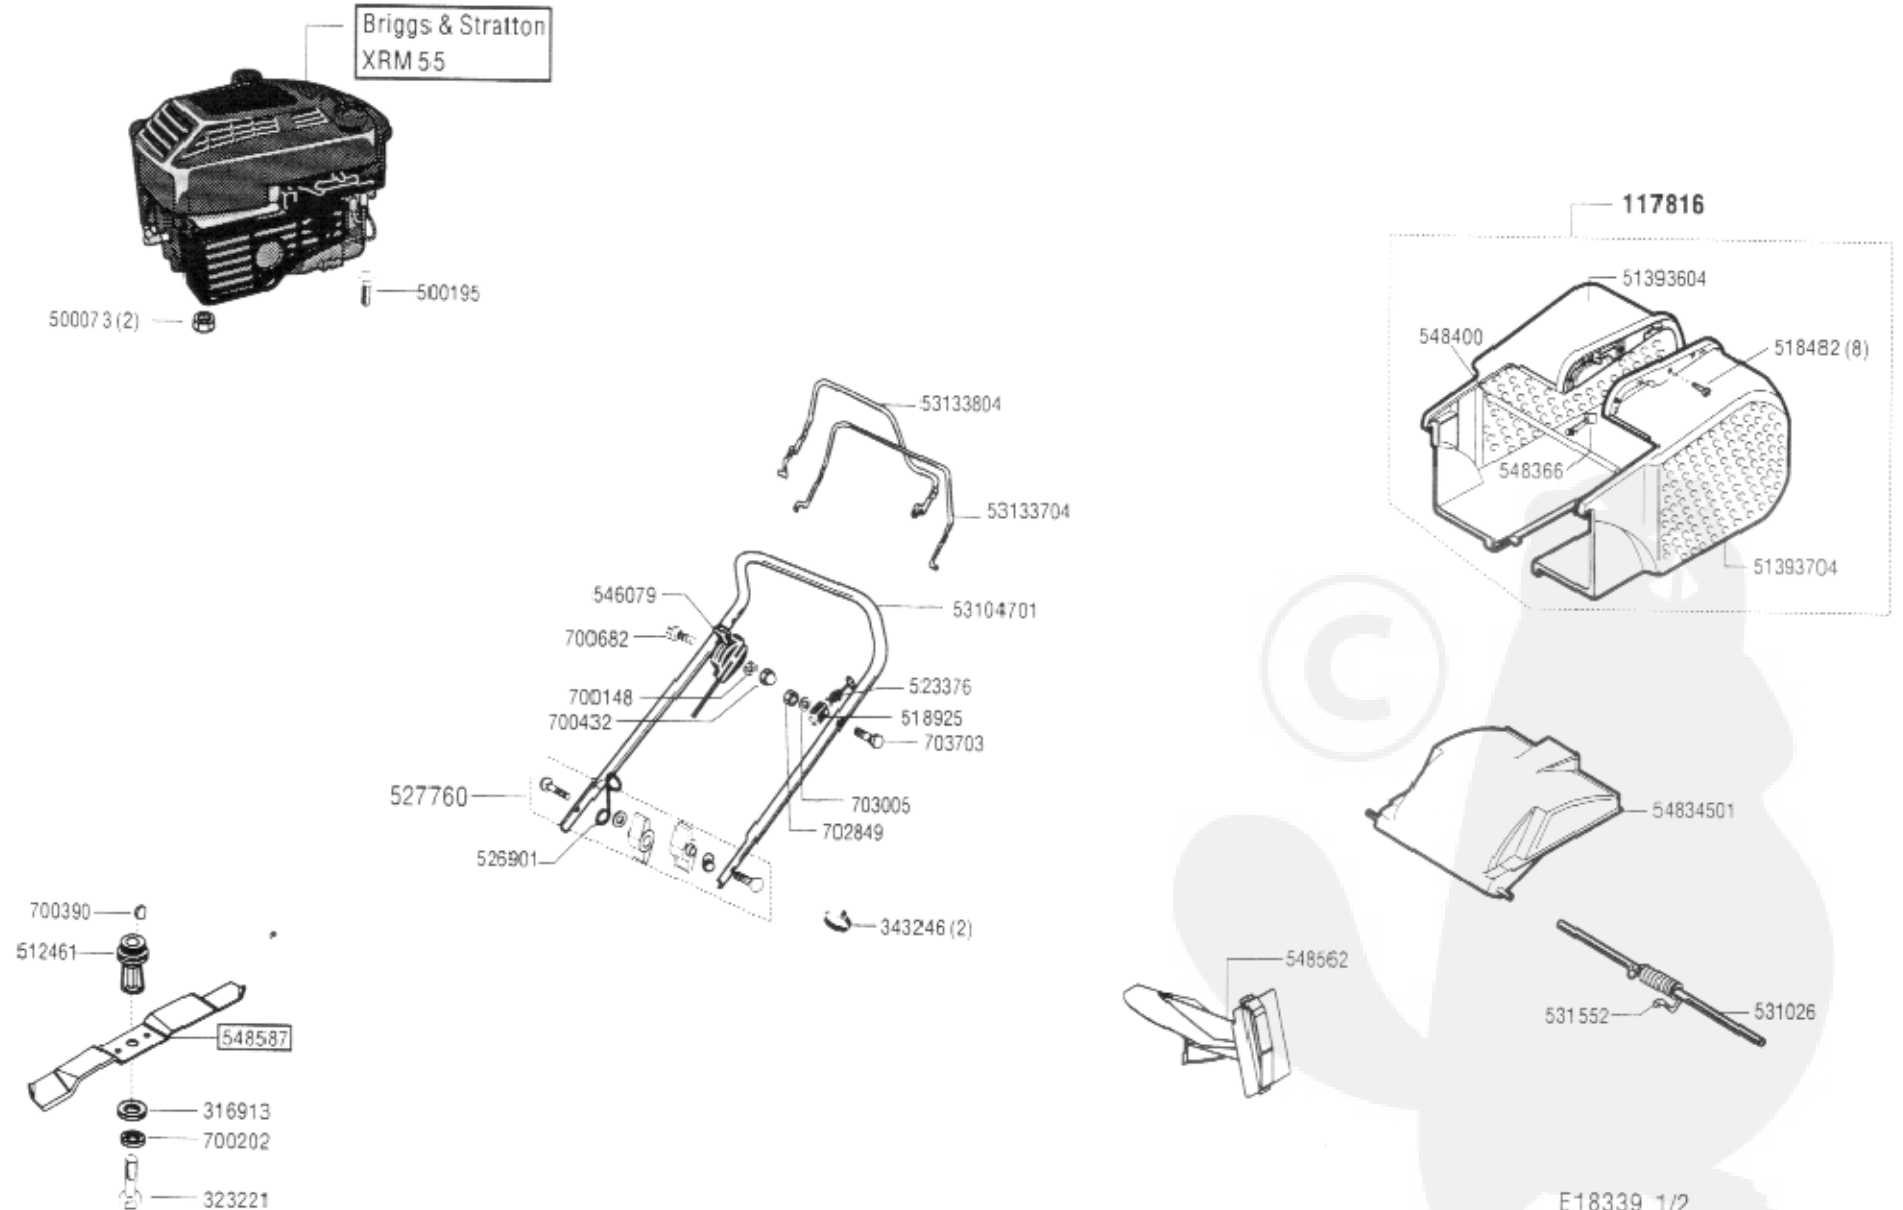

Comfort 47 BR BIO-COMBI

Art. Nr. 118339

E18339 1/2

a	b	c	d	e	f
08/02					

Comfort 47 BR BIO-COMBI

Art. Nr. 118339

AL-KO
Garten+Hobby

E18339 2/2