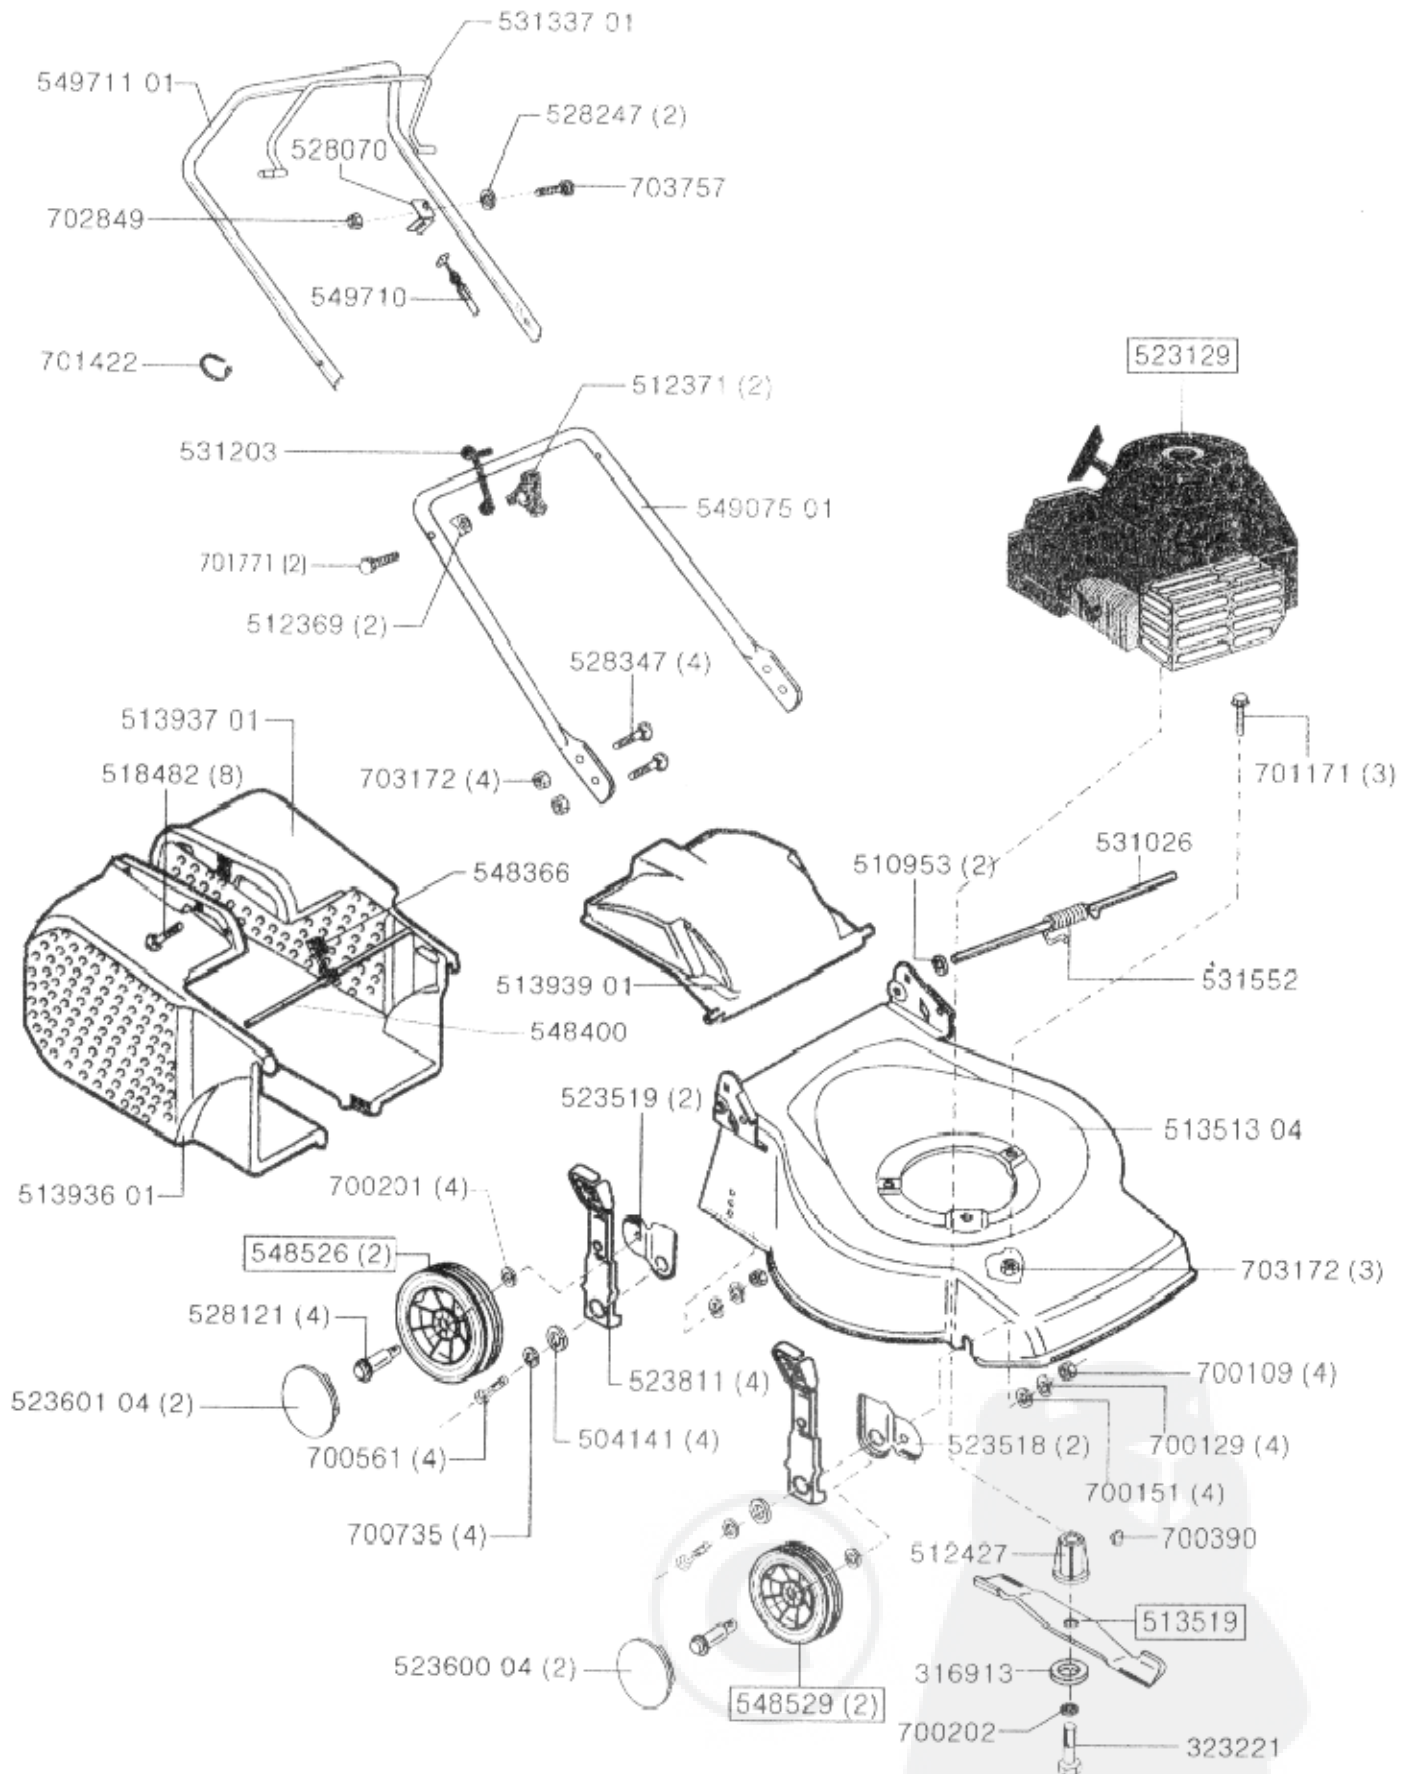

120597

CLASSIC 40 B

3,5 CV

ALKO

Garten+Hobby

a	b (BP)	c (BP)	d (BP)	e (DN)	f (DN)
12/98	01/00	03/00	11/00	03/01	09/01