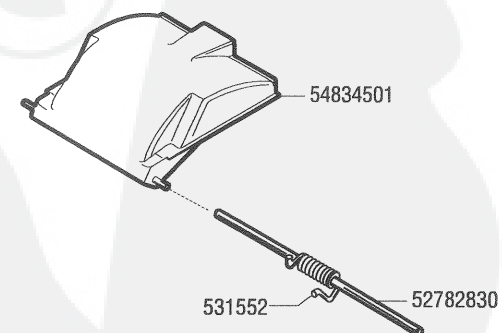

# ALKO COMFORT 47 BR

CORTACESPED

Despiece general por sectores

117928/E17928 2/2

a	b	c	d	e	f
02/99					

# ALKO COMFORT 47 BR

CORTACESPED

Despiece general por sectores

117928/E17928 1/2

a	b	c	d	e	f
02/99					