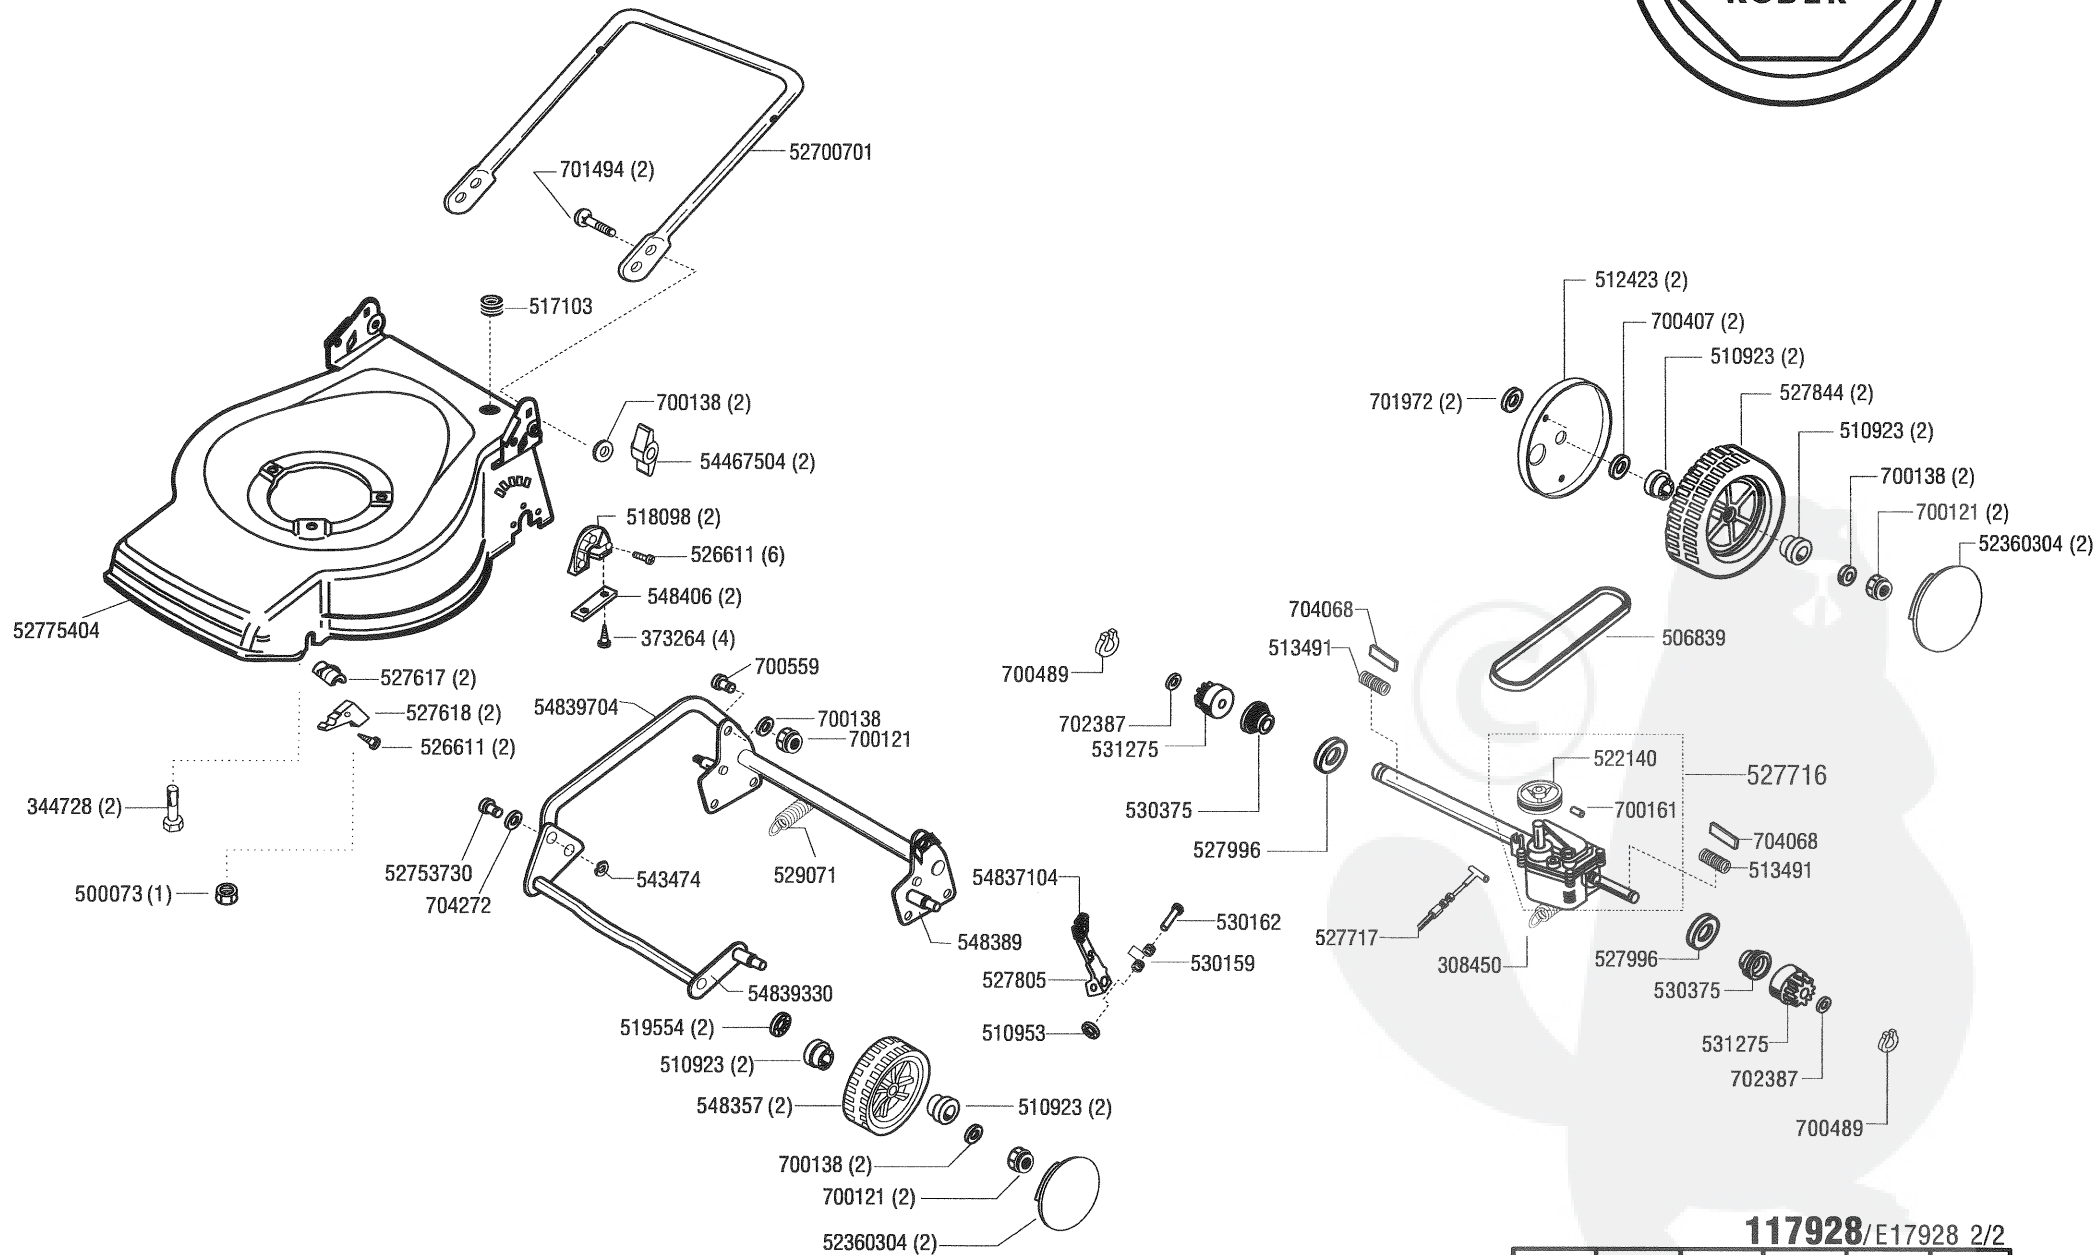

# ALKO COMFORT 47 BR

CORTACESPED

Despiece general por sectores

117928/E17928 2/2

a	b	c	d	e	f
02/99					

# ALKO COMFORT 47 BR

CORTACESPED

Despiece general por sectores

117928/E17928 1/2

a	b	c	d	e	f
02/99					