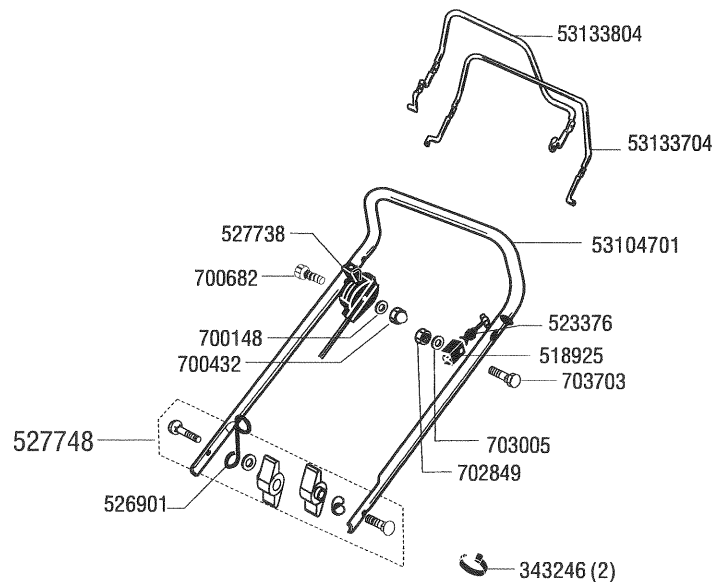

# ALKO COMFORT 47 BR

CORTACESPED

Despiece general por sectores

117928/E17928 2/2

a	b	c	d	e	f
02/99					

# ALKO COMFORT 47 BR

CORTACESPED

Despiece general por sectores

117928/E17928 1/2

a	b	c	d	e	f
02/99					