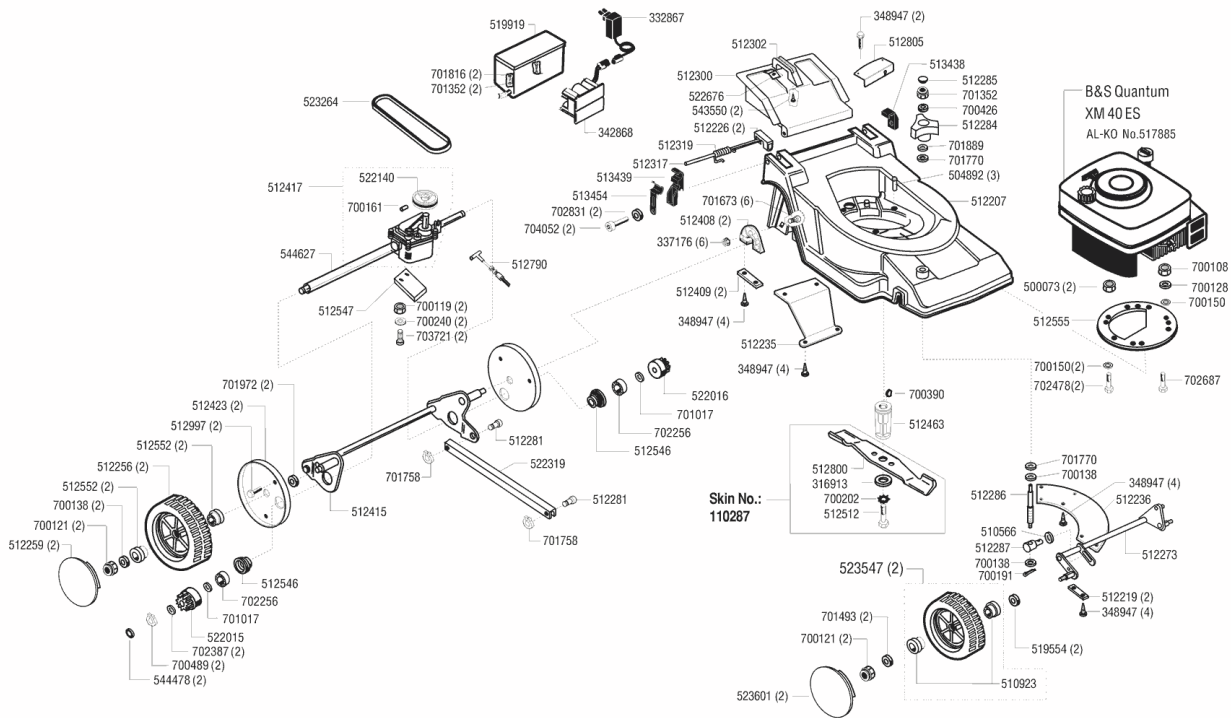

110263 - Sunline 480BRE

Skin No.:
110287