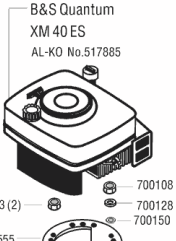

110263 - Sunline 480BRE

Skin No.:
110287