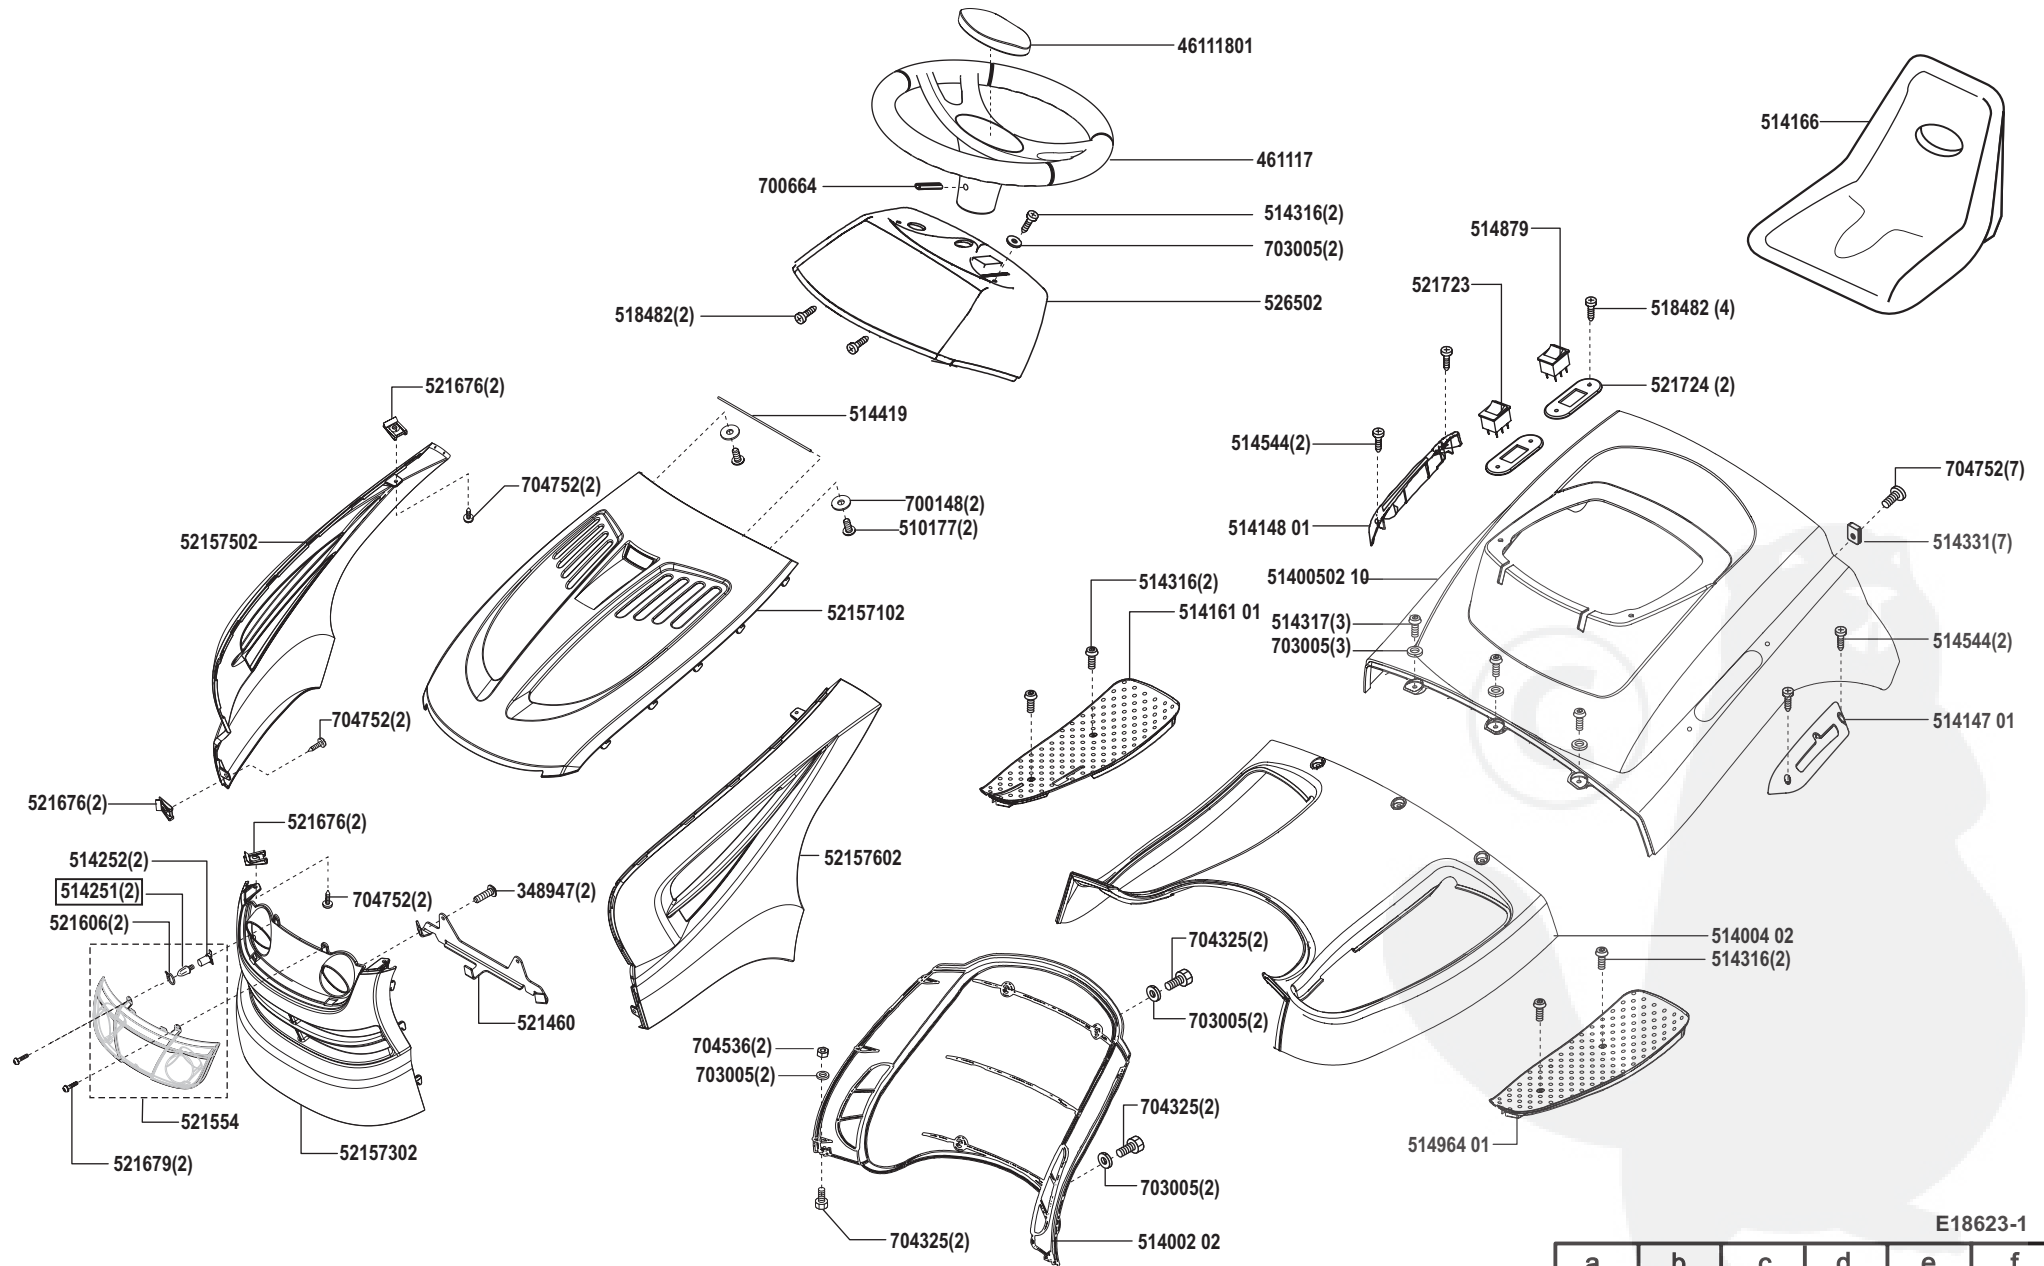

# Power Line T18-102 HDE

Art. Nr. 118623

E18623-1

a	b	c	d	e	f
10/04					