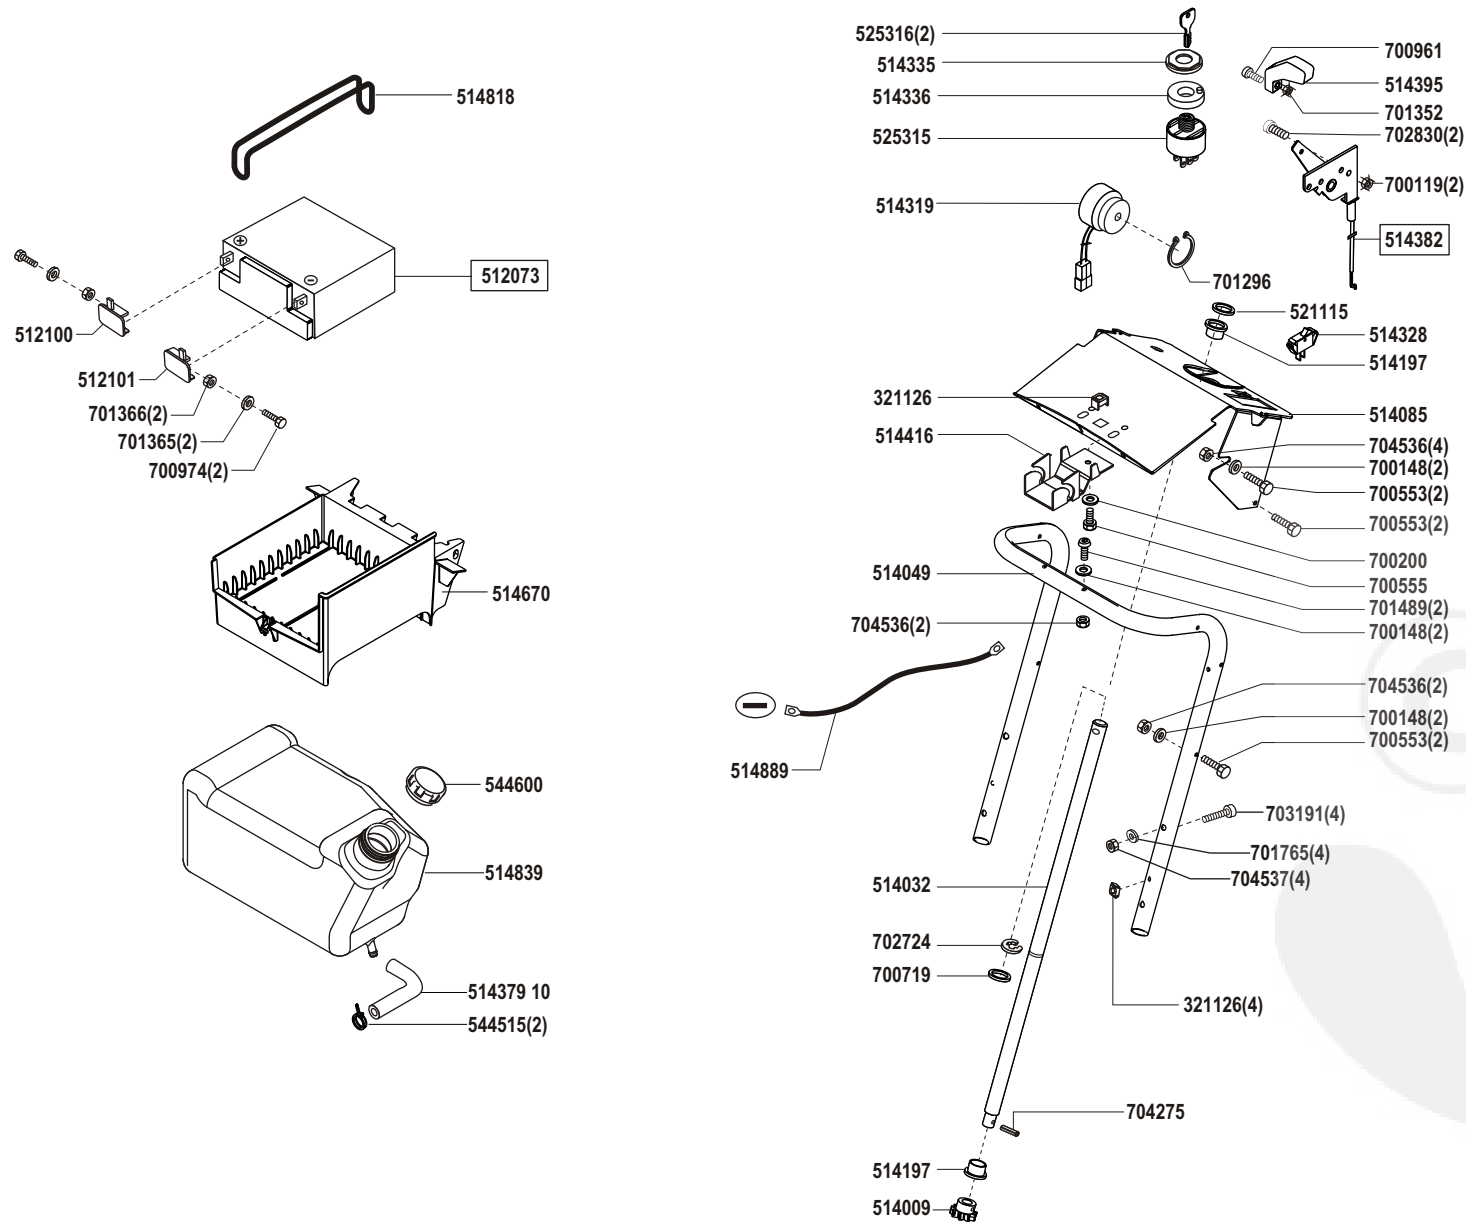

Power Line T 15 - 102 HD

Art. 118333

a	b	c	d	e	f