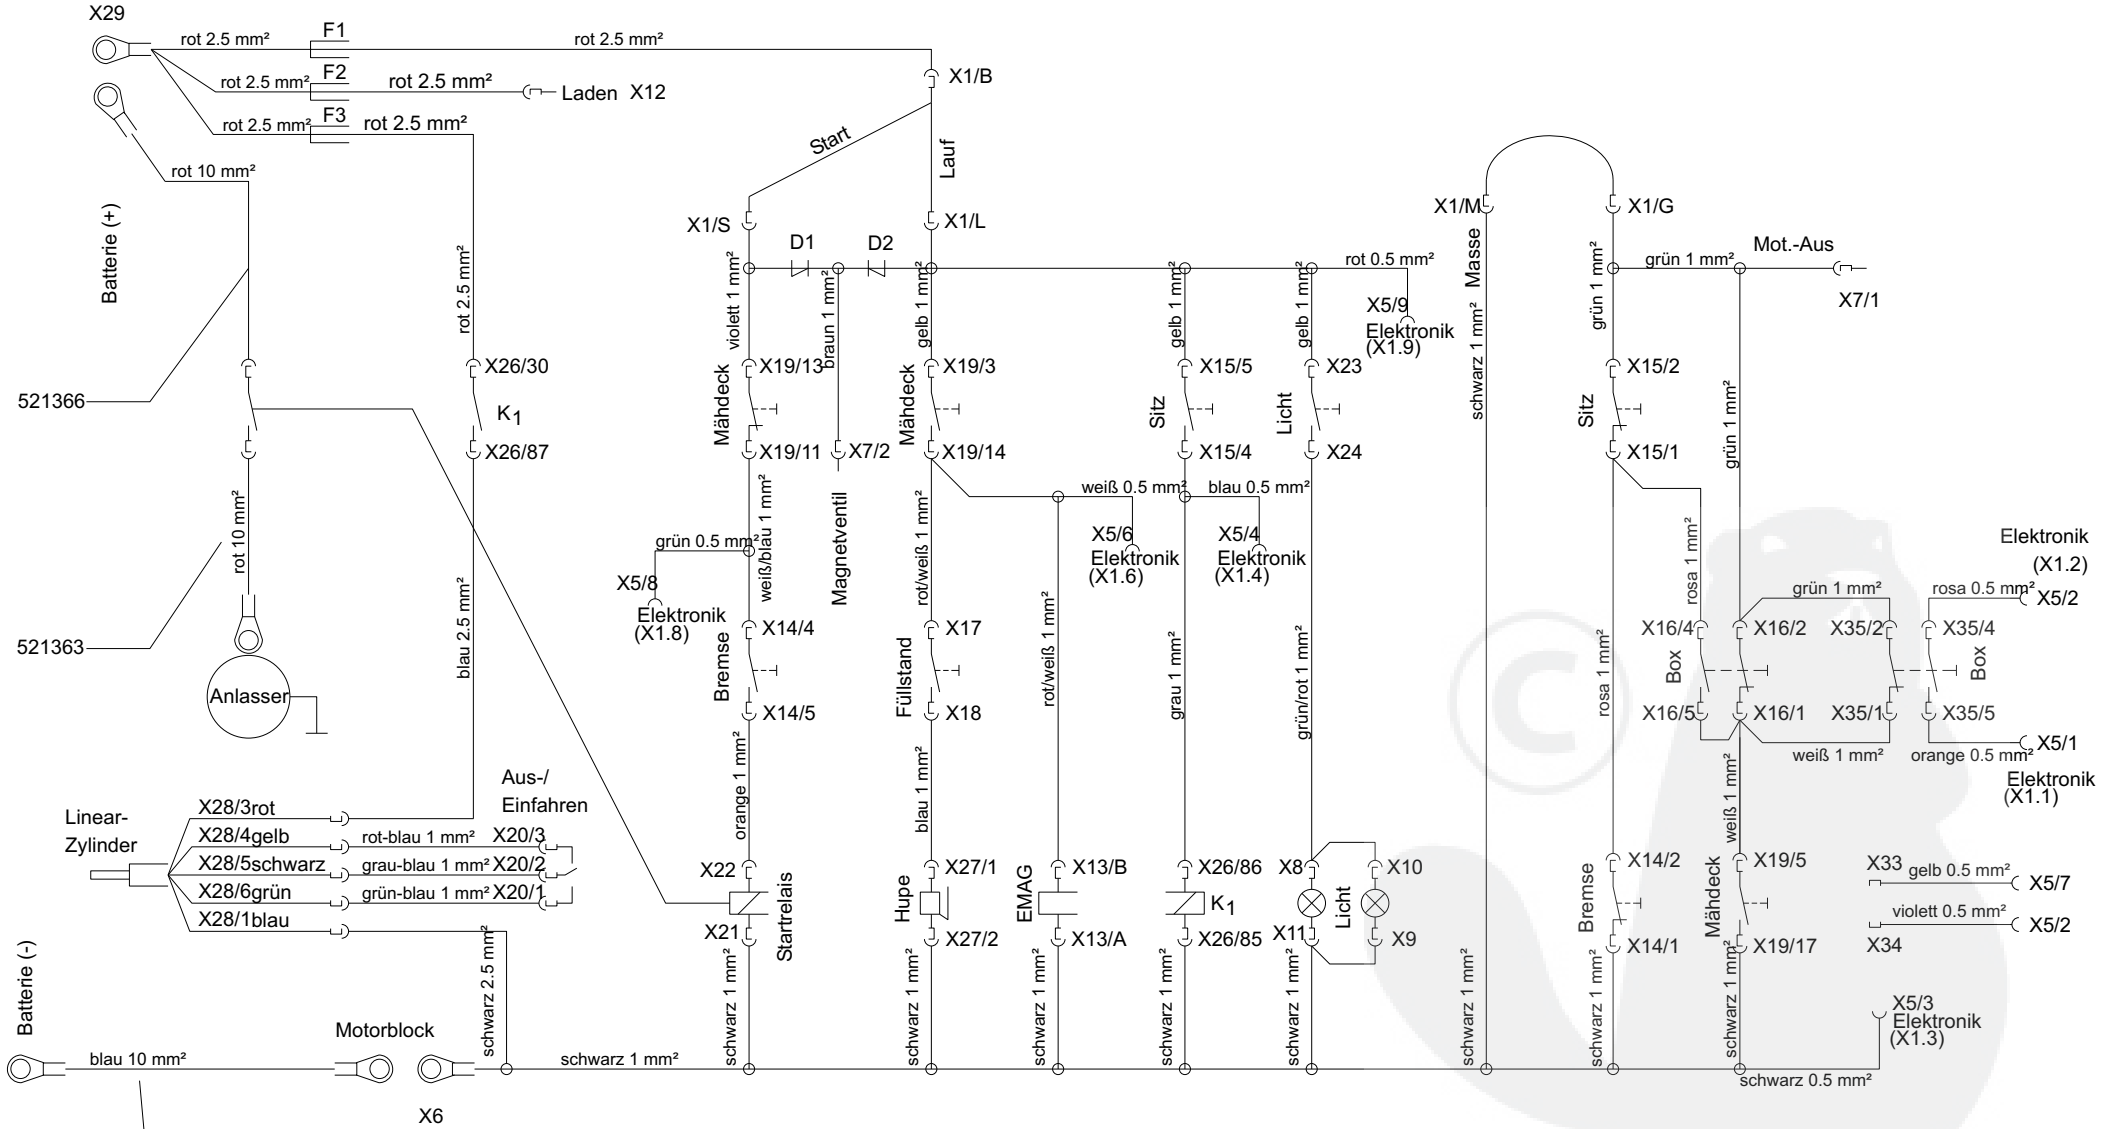

Concord T20-102 HD

Art. Nr. 118226

E18226-1

a	b	c	d	e	f
06/02	09/02				

Concord T20-102 HD

Art. Nr. 118226

E18226-2

a	b	c	d	e	f
09/02					

Concord T20-102 HD

Art. Nr. 118226

E18226-3

a	b	c	d	e	f
09/02					

Concord T20-102 HD

Art. Nr. 118226

E18226-4

a	b	c	d	e	f
09/02					

Concord T20-102 HD

Art. Nr. 118226

E18226-7

a	b	c	d	e	f
09/02					

Concord T20-102 HD

Art. Nr. 118226

E18226-8

a	b	c	d	e	f
09/02					

Concord T20-102 HD

Art. Nr. 118226

E18226-9

a	b	c	d	e	f
09/02					