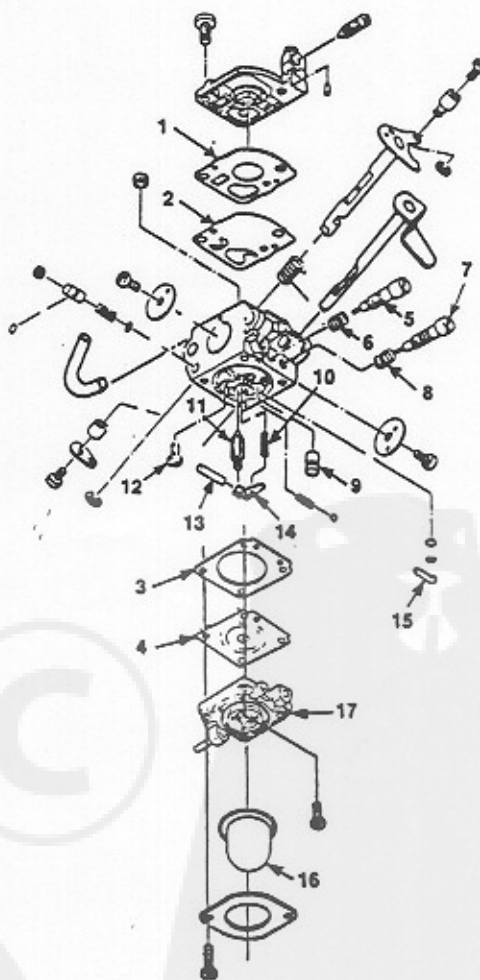

ZAMA CIU-H12A (A-00933-B)

No.	Part No.	Description
1-4	A-00285-A	GASKET KIT
1-22	A-02911	REPAIR KIT
23	A-02894	PRIMER BASE KIT
24	01201	PRIMER BULB
25	A-00289	SWIVEL KIT

No.	Part No.	Description
1-4	A-03980	GASKET/DIAPHRAGM KIT
1-15	A-03979	REPAIR KIT
16	A-01195-A	PRIMER BULB
17	02934	PRIMER BASE KIT (Plastic)*

* Primer base kits are not interchangeable.

* Les jeux de base d'amorçage ne sont pas interchangeables.

* Sockelsätze für die Vorpumpe sind nicht austauschbar.

* Il kit della base del cicchetto non sono intercambiabili.

* Los juegos de base de cebador no son intercambiables.