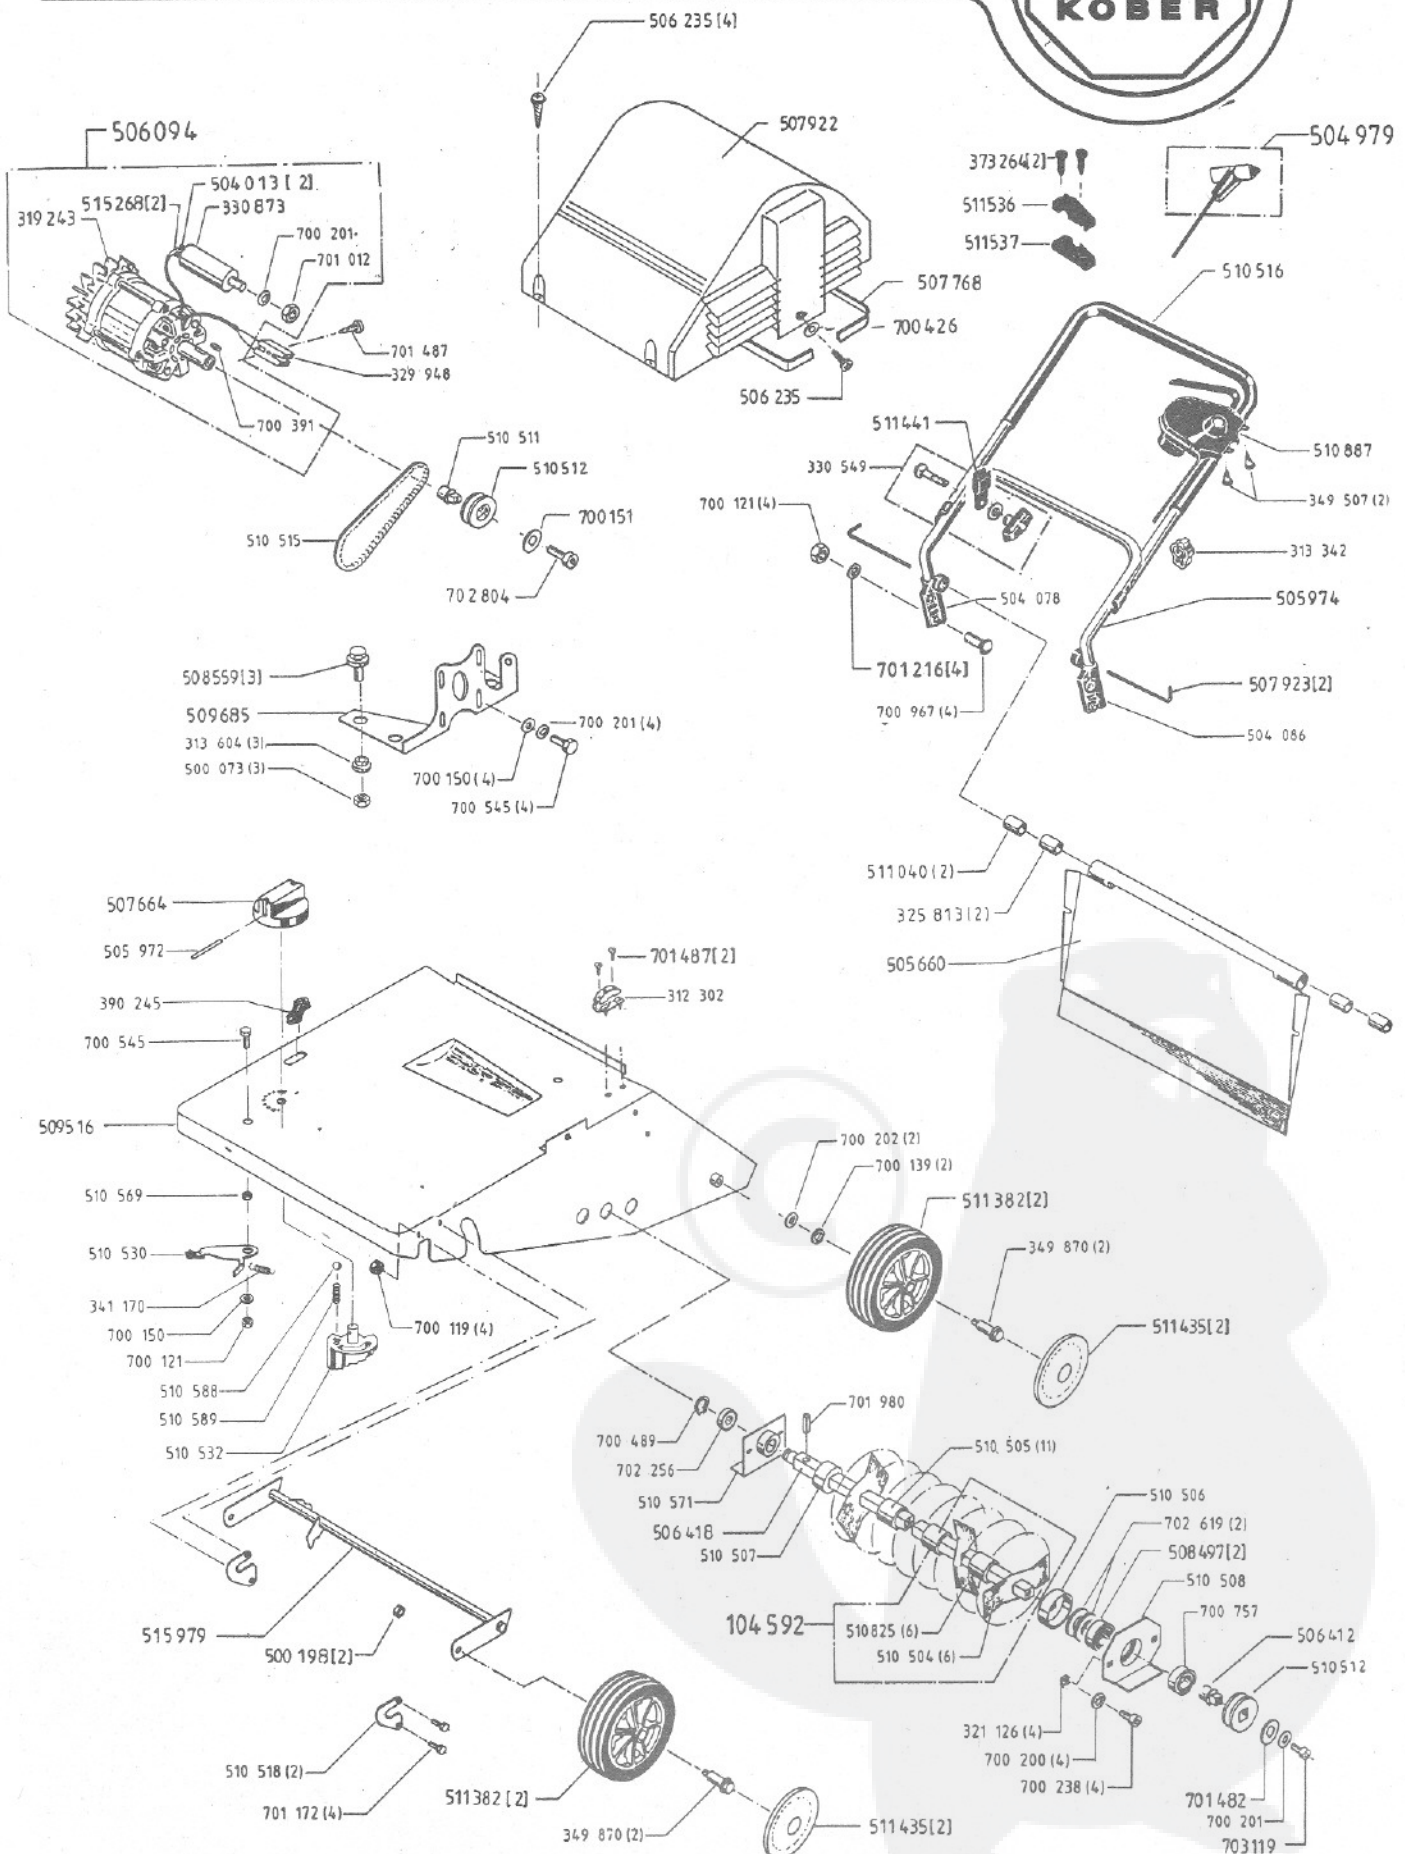

ALKO SUNLINE 360 VE 104686

EU

508515

a	b	c	d	e	f
09/91	02/92	04/92	04/93		