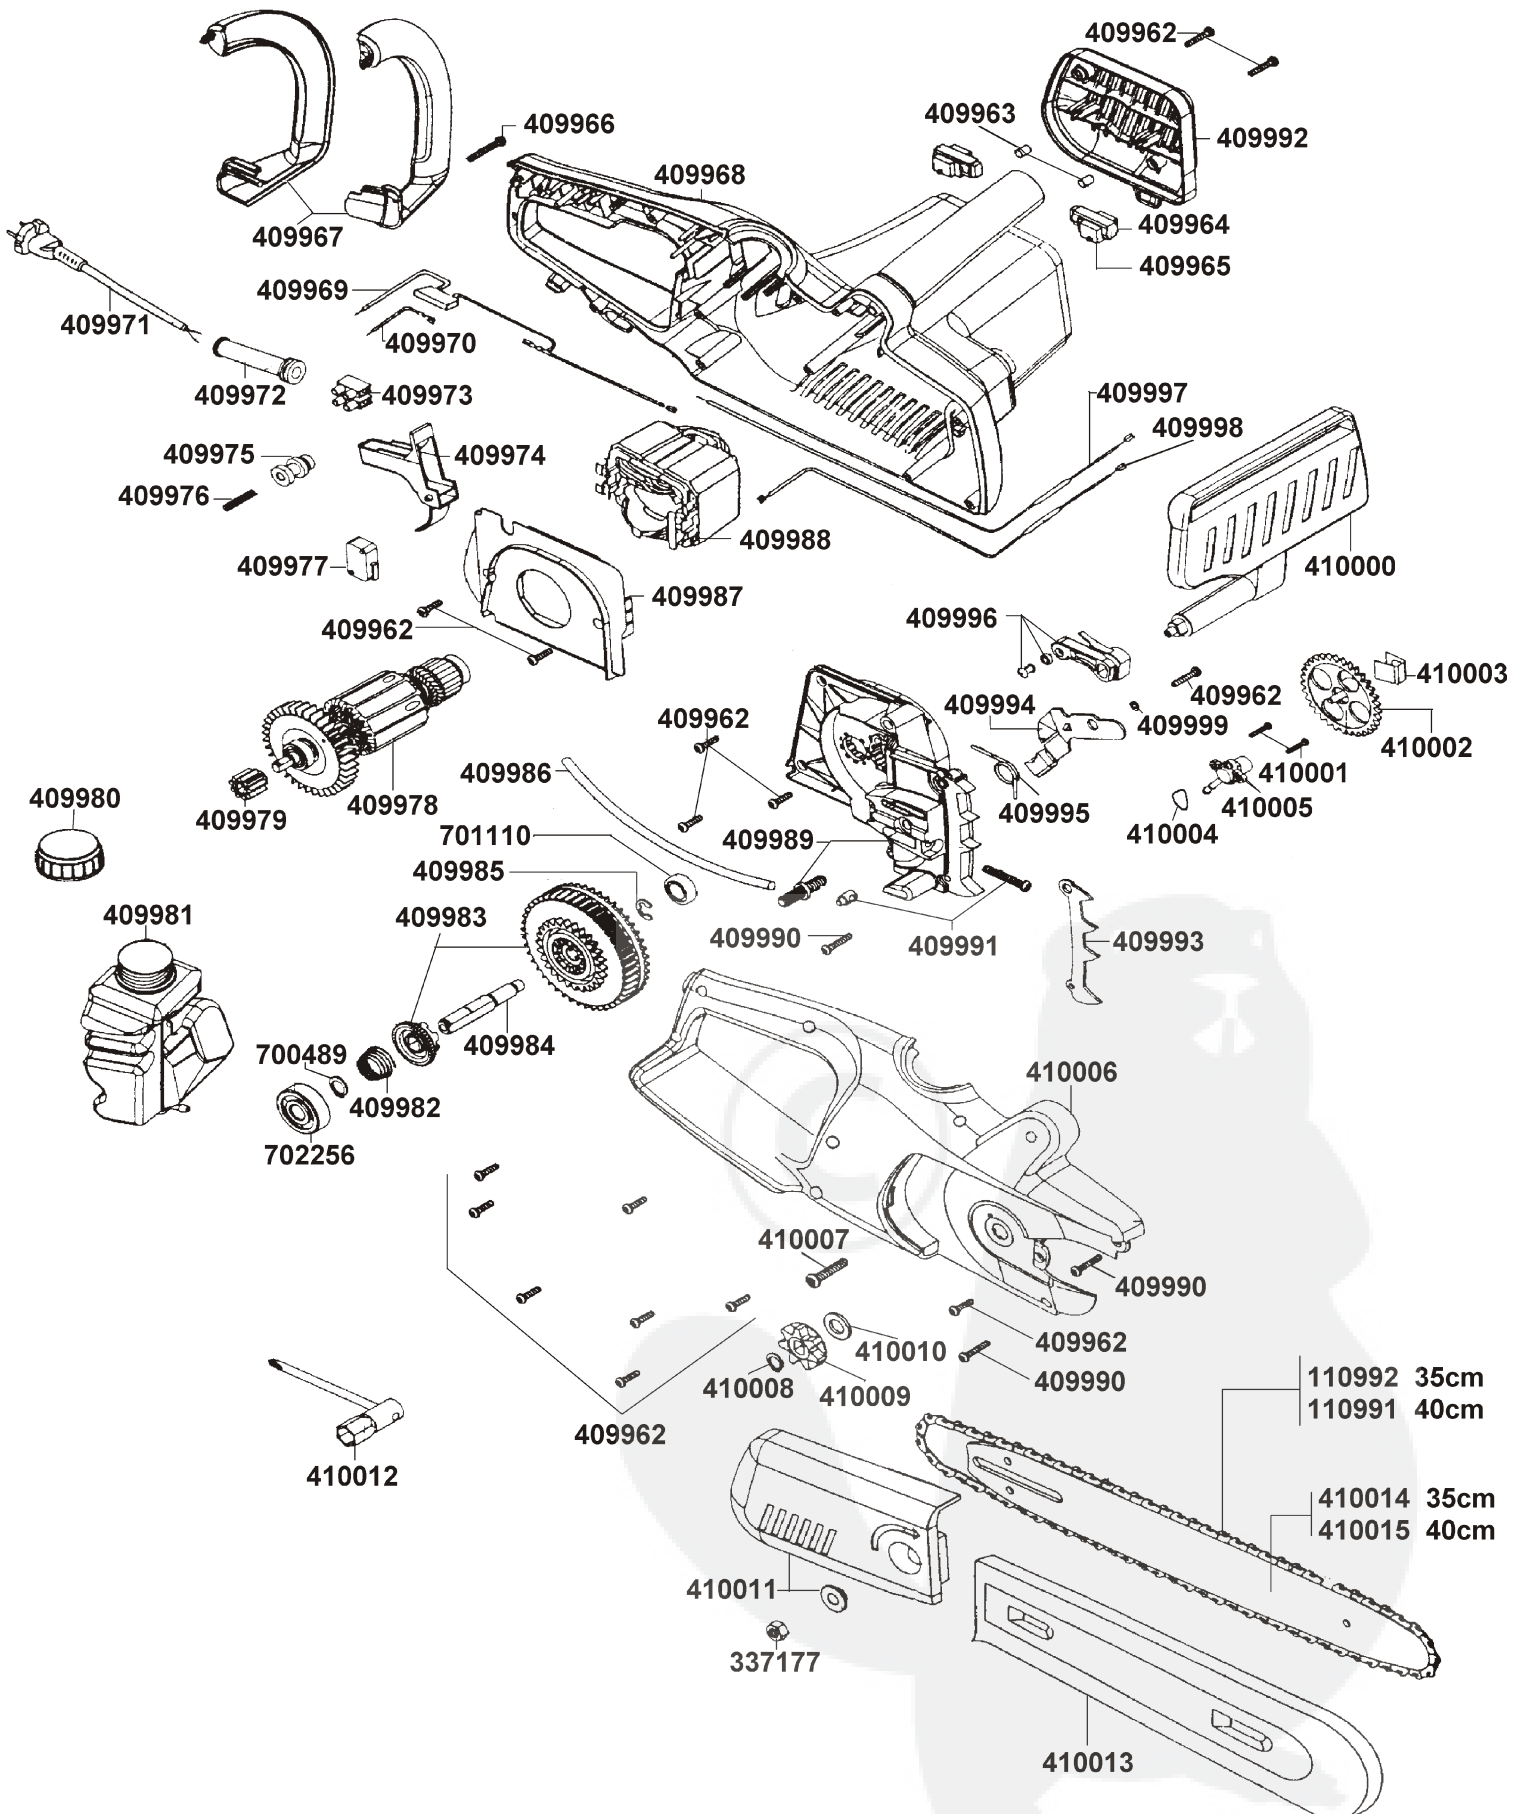

Kettensäge KE 1400/35
Kettensäge KE 1600/40

Art.-Nr. 110929
Art.-Nr. 110906

ALKO

Garten+Hobby

a	b	c	d	e	f
09/99					