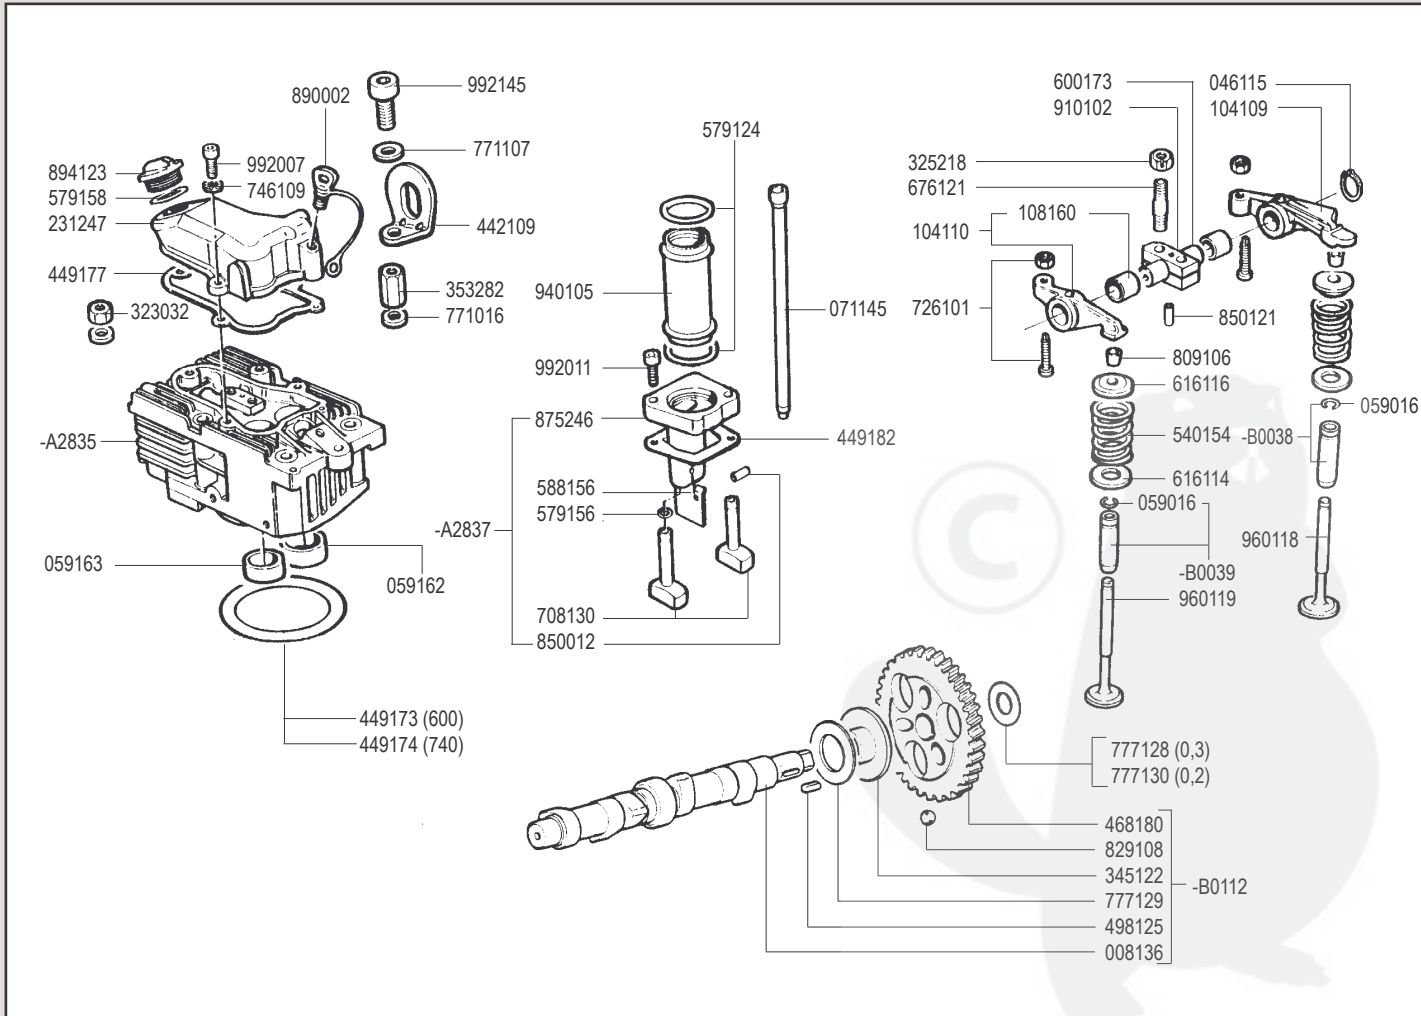

# ADX 600 - 740 ADX 742

cod. -B0118 SHORT BLOCK ADX 600  
cod. -B0119 SHORT BLOCK ADX 740  
cod. -B0120 SHORT BLOCK ADX 742 Sx

**RICAMBI - SPARE PARTS - ERSATZTEILE - PIECES DETACHEES - REPUESTOS**

608124  
588158  
325105

325084  
771028  
696172  
734151  
A.E./E.S. 976209  
A.A./R.S. 976230

994001

588183  
296168

588182

-B0108 (600)  
-B0109 (740-742)

875250

992007  
227224  
993016  
746108

A.E. = Avviamento Elettrico - E.S. = Electric Start  
A.A. = Avviamento Autoavvolgente - R.S. = Rope Start

**RICAMBI - SPARE PARTS - ERSATZTEILE - PIECES DETACHEES - REPUESTOS**

-A2874

676170  
746108  
323027  
215124

992111  
746108  
992109

449195  
215101

449265

-B0135

264136

992007  
771005

-B0035

387169

359131

120137  
120136

**RICAMBI - SPARE PARTS - ERSATZTEILE - PIECES DETACHEES - REPUESTOS**

**RICAMBI - SPARE PARTS - ERSATZTEILE - PIECES DETACHEES - REPUESTOS**

**RICAMBI - SPARE PARTS - ERSATZTEILE - PIECES DETACHEES - REPUESTOS**