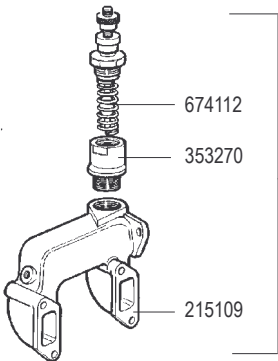

# ADX 600 - 740 ADX 742

cod. -B0118 SHORT BLOCK ADX 600  
cod. -B0119 SHORT BLOCK ADX 740  
cod. -B0120 SHORT BLOCK ADX 742 Sx

**RICAMBI - SPARE PARTS - ERSATZTEILE - PIECES DETACHEES - REPUESTOS**

608124  
588158  
325105

325084  
771028  
696172  
734151  
A.E./E.S. 976209  
A.A./R.S. 976230

994001

588183  
296168

588182

-B0108 (600)  
-B0109 (740-742)

875250

992007  
227224  
993016  
746108

A.E. = Avviamento Elettrico - E.S. = Electric Start  
A.A. = Avviamento Autoavvolgente - R.S. = Rope Start

**RICAMBI - SPARE PARTS - ERSATZTEILE - PIECES DETACHEES - REPUESTOS**

-A2874

676170  
746108  
323027  
215124

992111  
746108  
992109

449195  
215101

449265

-B0135

264136