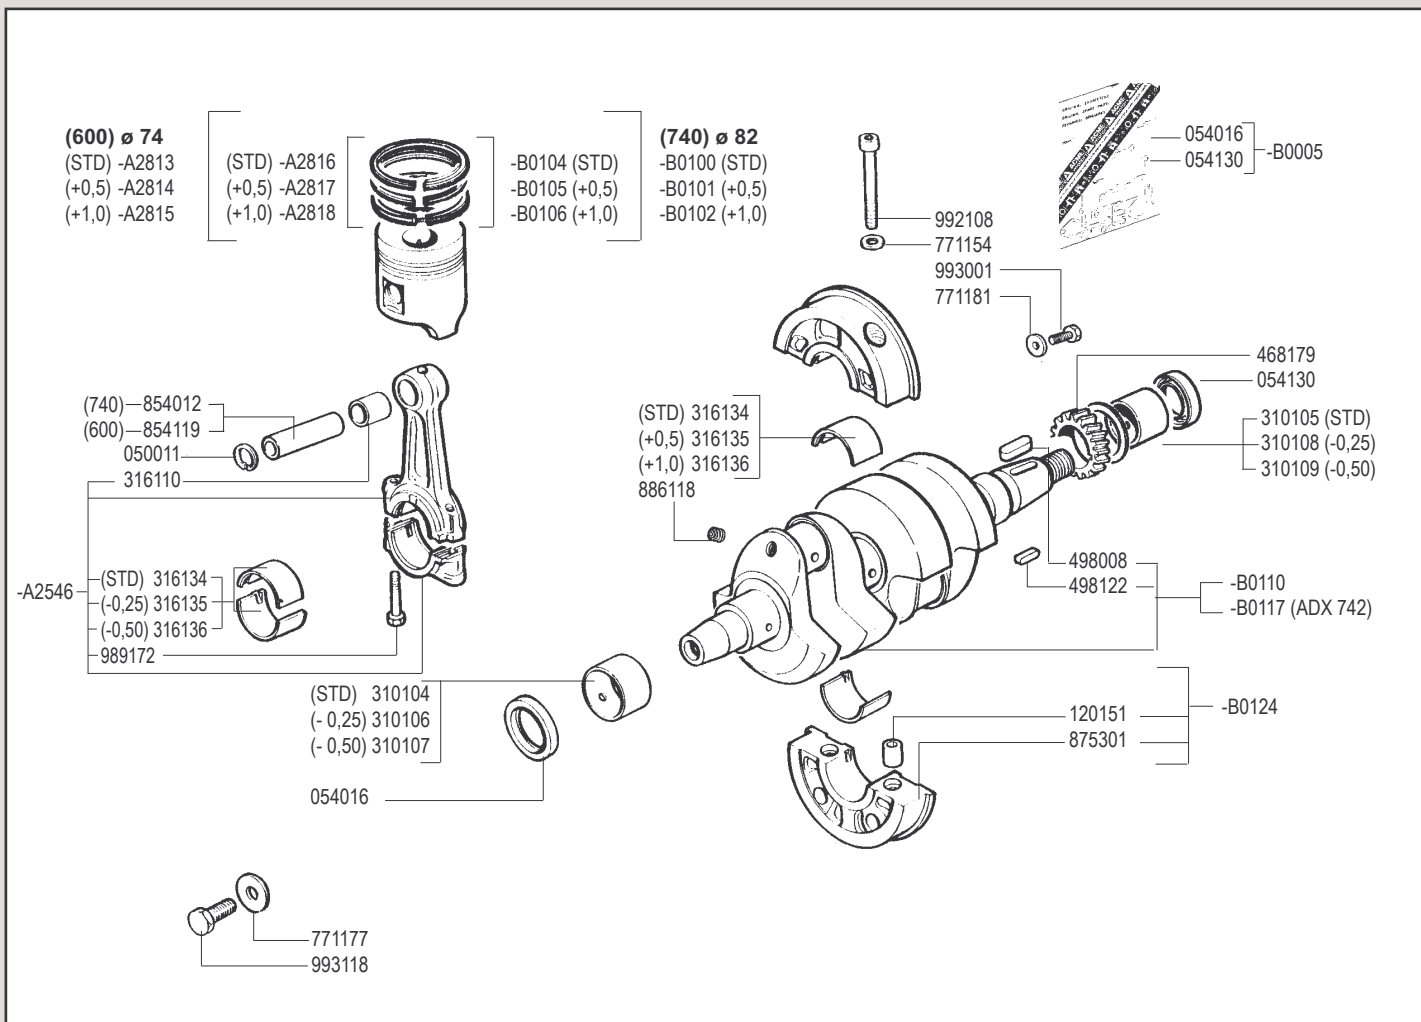

# ADX 600 - 740 ADX 742

cod. -B0118 SHORT BLOCK ADX 600  
cod. -B0119 SHORT BLOCK ADX 740  
cod. -B0120 SHORT BLOCK ADX 742 Sx

**RICAMBI - SPARE PARTS - ERSATZTEILE - PIECES DETACHEES - REPUESTOS**

608124  
588158  
325105

325084  
771028  
696172  
734151  
A.E./E.S. 976209  
A.A./R.S. 976230

994001

588183  
296168

588182

-B0108 (600)  
-B0109 (740-742)

875250

992007  
227224  
993016  
746108

A.E. = Avviamento Elettrico - E.S. = Electric Start  
A.A. = Avviamento Autoavvolgente - R.S. = Rope Start

**RICAMBI - SPARE PARTS - ERSATZTEILE - PIECES DETACHEES - REPUESTOS**

-A2874

676170  
746108  
323027  
215124

992111  
746108  
992109

449195  
215101

449265

-B0135

264136