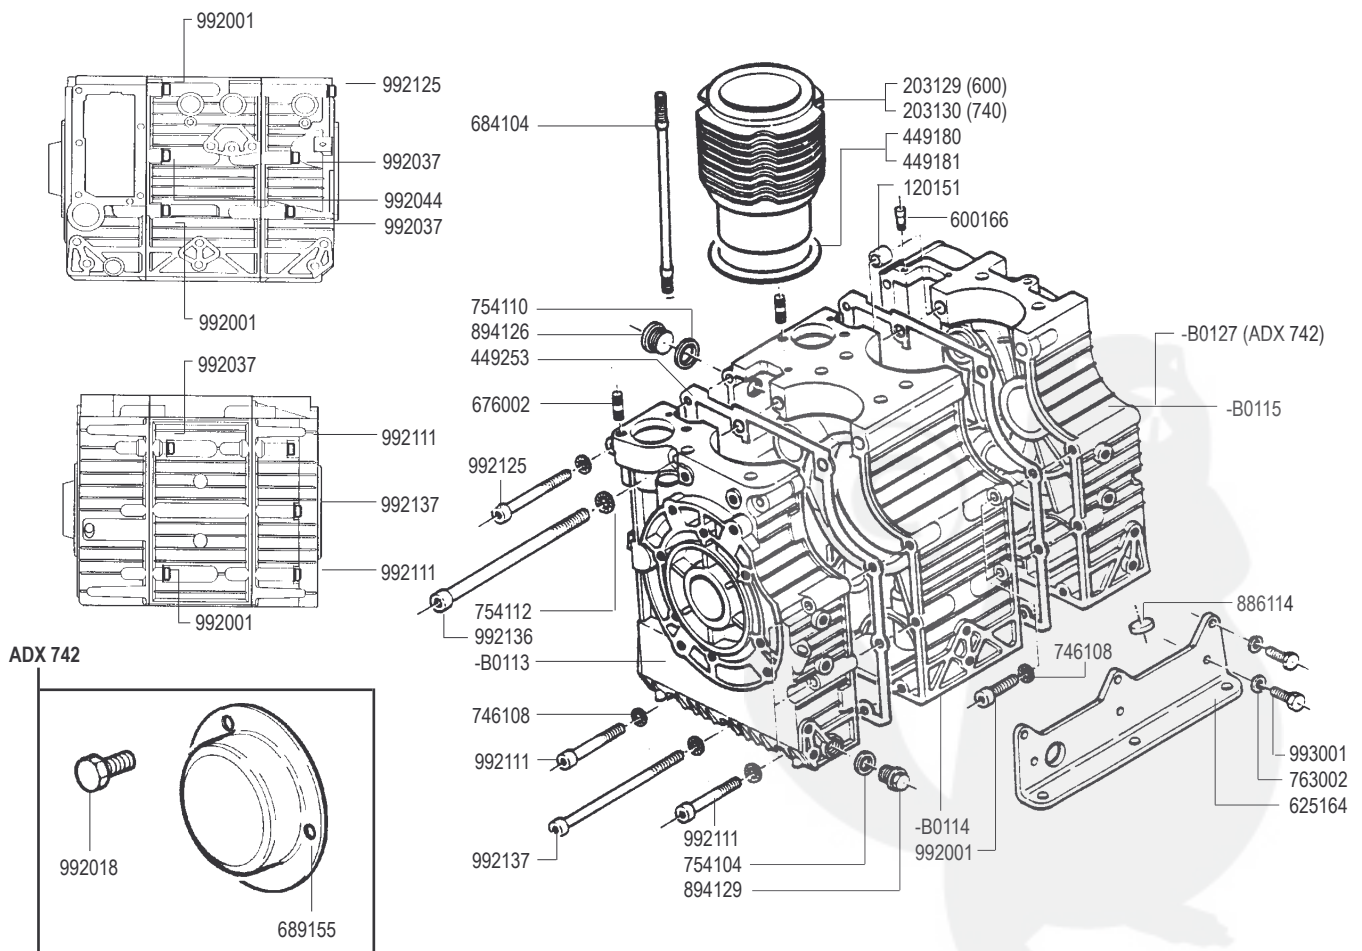

# ADX 600 - 740 ADX 742

cod. -B0118 SHORT BLOCK ADX 600  
cod. -B0119 SHORT BLOCK ADX 740  
cod. -B0120 SHORT BLOCK ADX 742 Sx

**RICAMBI - SPARE PARTS - ERSATZTEILE - PIECES DETACHEES - REPUESTOS**

608124  
588158  
325105

325084  
771028  
696172  
734151  
A.E./E.S. 976209  
A.A./R.S. 976230

994001

588183  
296168

588182

-B0108 (600)  
-B0109 (740-742)

875250

992007  
227224  
993016  
746108

A.E. = Avviamento Elettrico - E.S. = Electric Start  
A.A. = Avviamento Autoavvolgente - R.S. = Rope Start

**RICAMBI - SPARE PARTS - ERSATZTEILE - PIECES DETACHEES - REPUESTOS**

-A2874

676170  
746108  
323027  
215124

992111  
746108  
992109

449195  
215101

449265

-B0135

264136