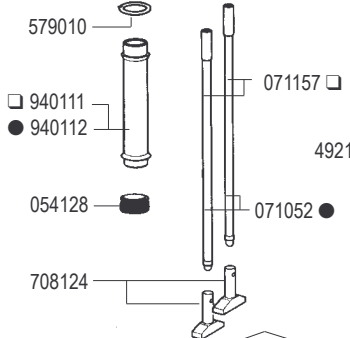

- ADN 37-43
- ADN 45-48-54-60

RICAMBI - SPARE PARTS - ERSATZTEILE - PIECES DETACHEES - REPUESTOS

- ADN 37-43
- ADN 45-48-54-60

- 227178
- 227136 Dx
- 227135 Sx
- 227176 Sx con foro isp with inspection