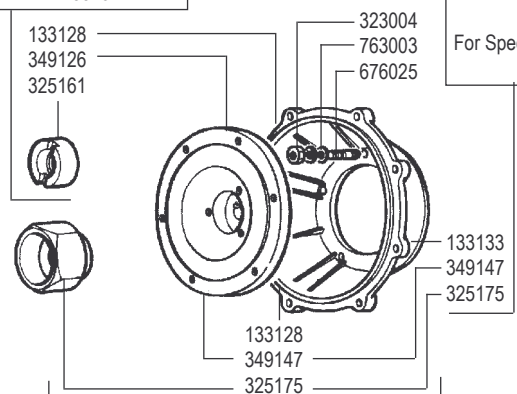

- ADN 37-43
- ADN 45-48-54-60

RICAMBI - SPARE PARTS - ERSATZTEILE - PIECES DETACHEES - REPUESTOS

- ADN 37-43
- ADN 45-48-54-60

RICAMBI - SPARE PARTS - ERSATZTEILE - PIECES DETACHEES - REPUESTOS

ADN 37-43

PRIMULA

RICAMBI - SPARE PARTS - ERSATZTEILE - PIECES DETACHEES - REPUESTOS

Per versioni A13579 / -A6291
A13578
For Spec. N.-A5983
-A5529

Per versioni -A5861
-A5892
For Spec. N.-A6049
-A6255

Per versioni -A5538 / -A5532
For Spec. N.-A5149 / -A5502