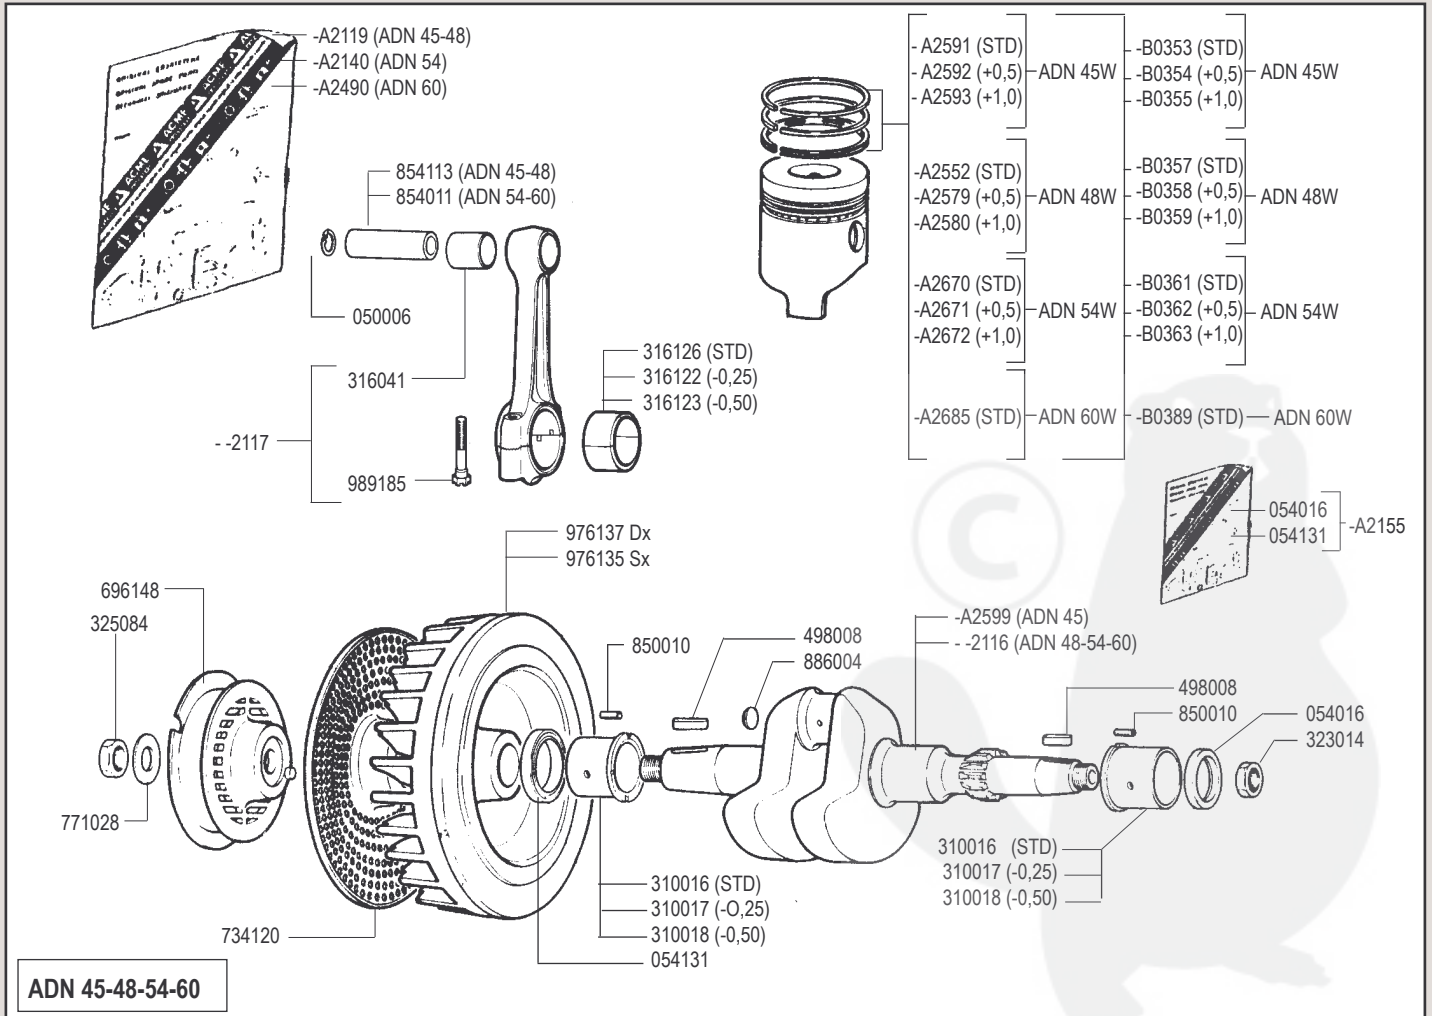

ADN W - VW

ADN Testa nuova dal N 2260001 - ADN New type cylinder head from Serial N 2260001

cod. -B0369 SHORT BLOCK ADN 37 W
 cod. -B0371 SHORT BLOCK ADN 43 W
 cod. -B0373 SHORT BLOCK ADN 45 W

cod. -B0374 SHORT BLOCK ADN 48 W
 cod. -B0375 SHORT BLOCK ADN 54 W

RICAMBI - SPARE PARTS - ERSATZTEILE - PIECES DETACHEES - REPUESTOS

- ADN 37-43
- ADN 45-48-54-60

RICAMBI - SPARE PARTS - ERSATZTEILE - PIECES DETACHEES - REPUESTOS

- ADN 37-43
- ADN 45-48-54-60

(*) Cod -B0377

Valido dal n. 2260001
fino al n :

From engine Serial n 2260001
up to engine N :

ADN 45 N. 2568648
ADN 37-43-48 N. 2575854
ADN 54-60 N. 2575819

RICAMBI - SPARE PARTS - ERSATZTEILE - PIECES DETACHEES - REPUESTOS