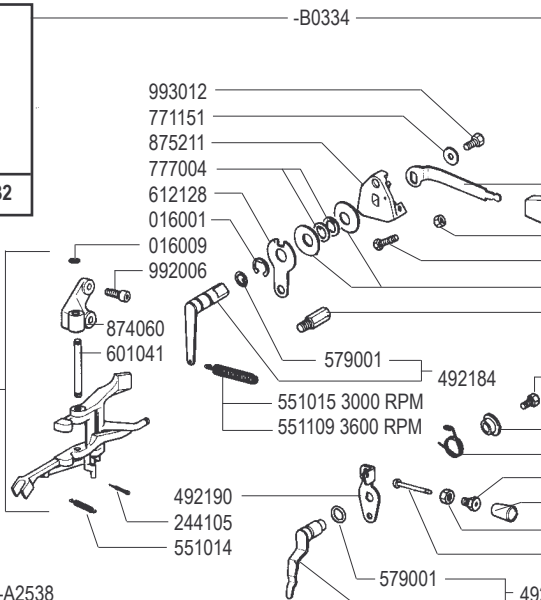

RICAMBI - SPARE PARTS - ERSATZTEILE - PIECES DETACHEES - REPUESTOS

- ADN 37-43
- ADN 45-48-54-60

RICAMBI - SPARE PARTS - ERSATZTEILE - PIECES DETACHEES - REPUESTOS

- ADN 37-43
- ADN 45-48-54-60

(*) Cod -B0377

Valido dal n. 2260001
fino al n :

From engine Serial n 2260001
up to engine N :

ADN 45 N. 2568648
ADN 37-43-48 N. 2575854
ADN 54-60 N. 2575819

RICAMBI - SPARE PARTS - ERSATZTEILE - PIECES DETACHEES - REPUESTOS

- ADN 37-43
- ADN 45-48-54-60

- ADN 37-43
- ADN 45-48-54-60

RICAMBI - SPARE PARTS - ERSATZTEILE - PIECES DETACHEES - REPUESTOS

- ADN 37-43
- ADN 45-48-54-60

- 227178
- 227136 Dx
- 227135 Sx
- 227176 Sx con foro isp with inspection

RICAMBI - SPARE PARTS - ERSATZTEILE - PIECES DETACHEES - REPUESTOS

- ADN 37-43
- ADN 45-48-54-60

RICAMBI - SPARE PARTS - ERSATZTEILE - PIECES DETACHEES - REPUESTOS

- ADN 37-43
- ADN 45-48-54-60

- ADN 37-43
- ADN 45-48-54-60