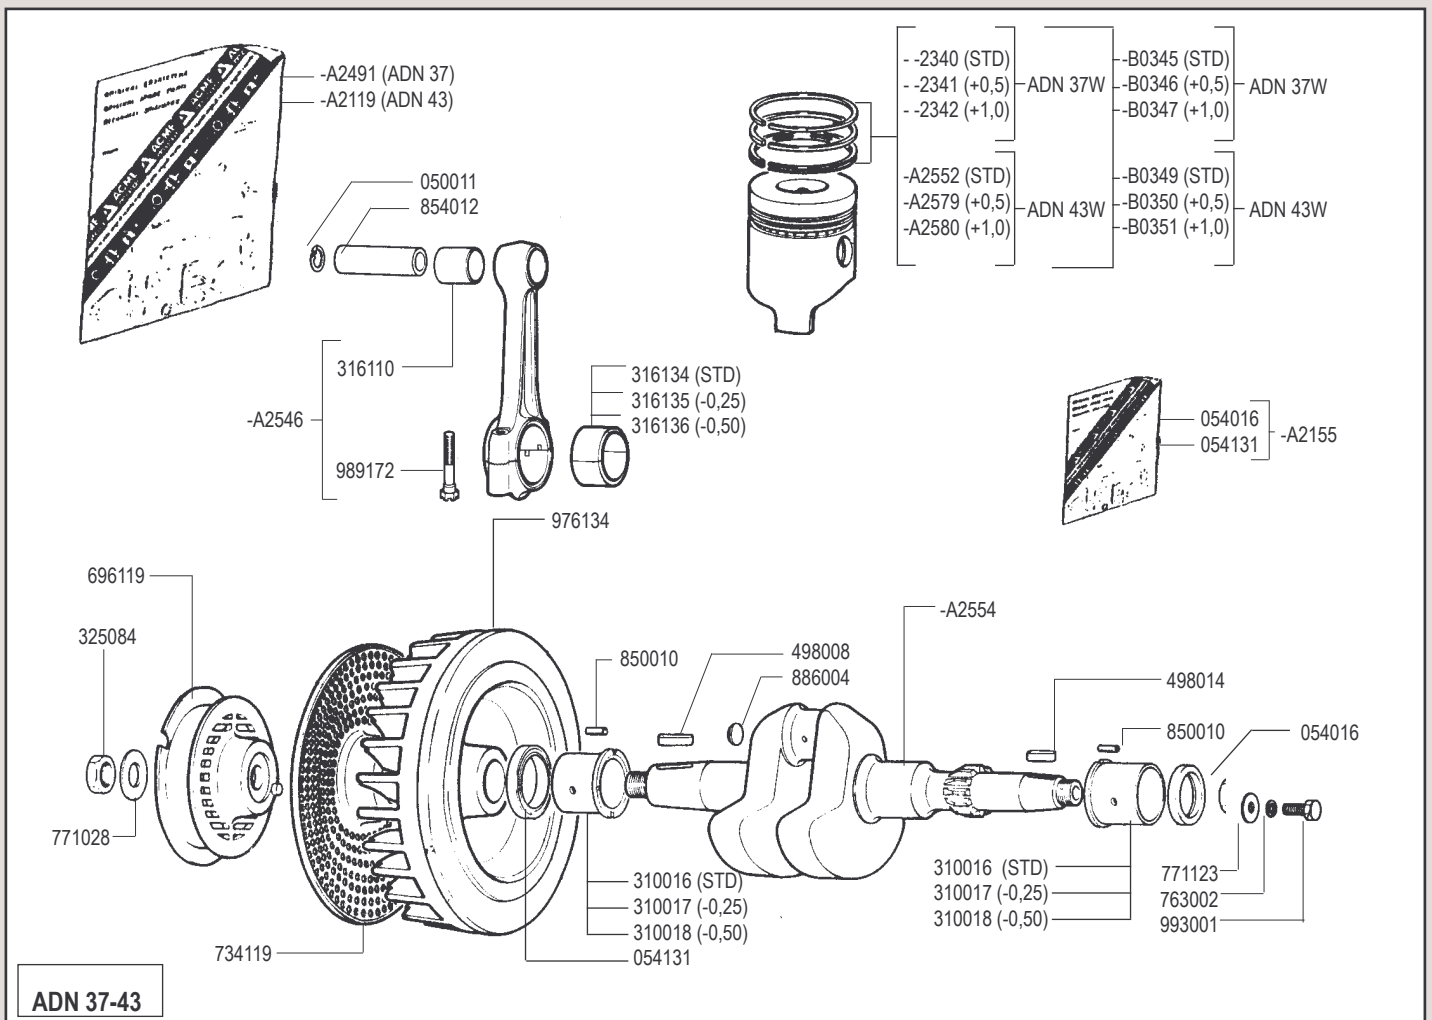

ADN W - VW

ADN Testa nuova dal N 2260001 - ADN New type cylinder head from Serial N 2260001

cod. -B0369 SHORT BLOCK ADN 37 W
 cod. -B0371 SHORT BLOCK ADN 43 W
 cod. -B0373 SHORT BLOCK ADN 45 W

cod. -B0374 SHORT BLOCK ADN 48 W
 cod. -B0375 SHORT BLOCK ADN 54 W

RICAMBI - SPARE PARTS - ERSATZTEILE - PIECES DETACHEES - REPUESTOS

- ADN 37-43
- ADN 45-48-54-60

RICAMBI - SPARE PARTS - ERSATZTEILE - PIECES DETACHEES - REPUESTOS

- ADN 37-43
- ADN 45-48-54-60

(*) Cod -B0377

Valido dal n. 2260001
fino al n :

From engine Serial n 2260001
up to engine N :

ADN 45 N. 2568648
ADN 37-43-48 N. 2575854
ADN 54-60 N. 2575819

RICAMBI - SPARE PARTS - ERSATZTEILE - PIECES DETACHEES - REPUESTOS