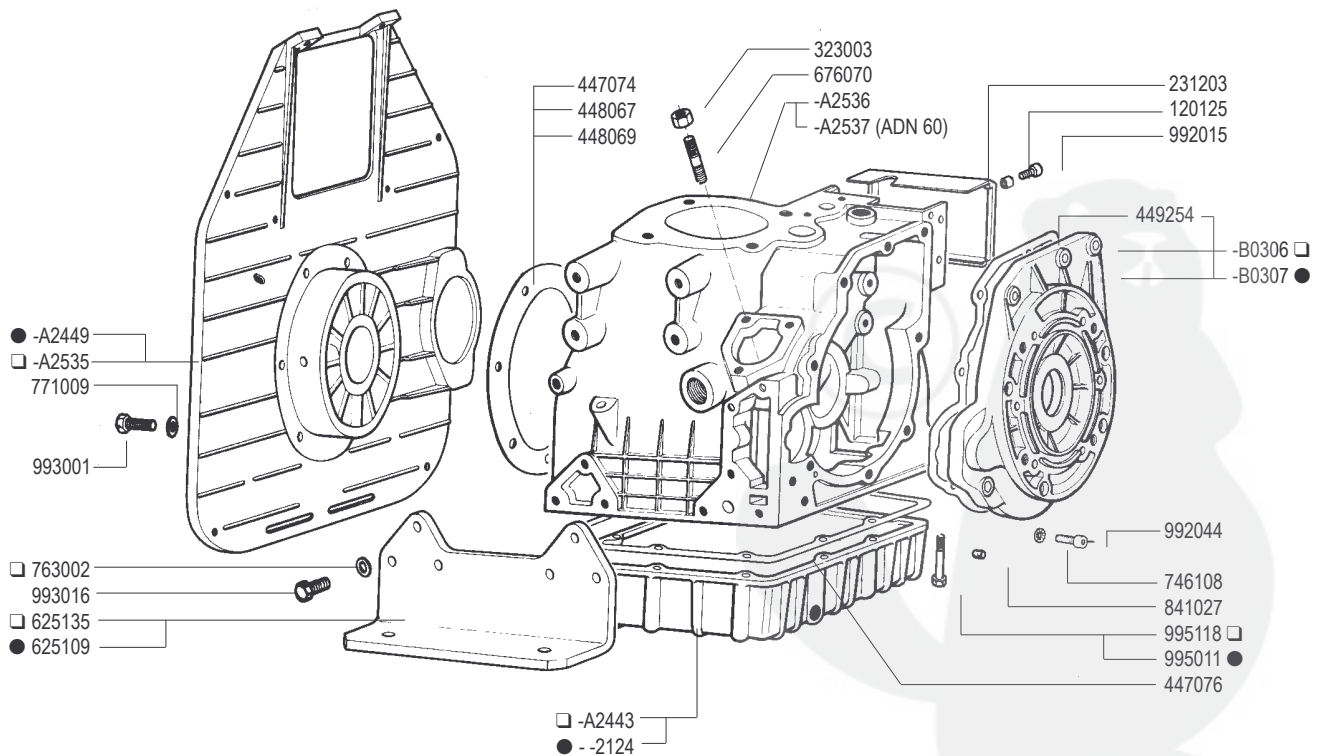

ADN W - VW

ADN Testa nuova dal N 2260001 - ADN New type cylinder head from Serial N 2260001

cod. -B0369 SHORT BLOCK ADN 37 W
 cod. -B0371 SHORT BLOCK ADN 43 W
 cod. -B0373 SHORT BLOCK ADN 45 W

cod. -B0374 SHORT BLOCK ADN 48 W
 cod. -B0375 SHORT BLOCK ADN 54 W

RICAMBI - SPARE PARTS - ERSATZTEILE - PIECES DETACHEES - REPUESTOS

- ADN 37-43
- ADN 45-48-54-60

RICAMBI - SPARE PARTS - ERSATZTEILE - PIECES DETACHEES - REPUESTOS

- ADN 37-43
- ADN 45-48-54-60

(*) Cod -B0377

Valido dal n. 2260001
fino al n :

From engine Serial n 2260001
up to engine N :

ADN 45 N. 2568648
ADN 37-43-48 N. 2575854
ADN 54-60 N. 2575819

RICAMBI - SPARE PARTS - ERSATZTEILE - PIECES DETACHEES - REPUESTOS