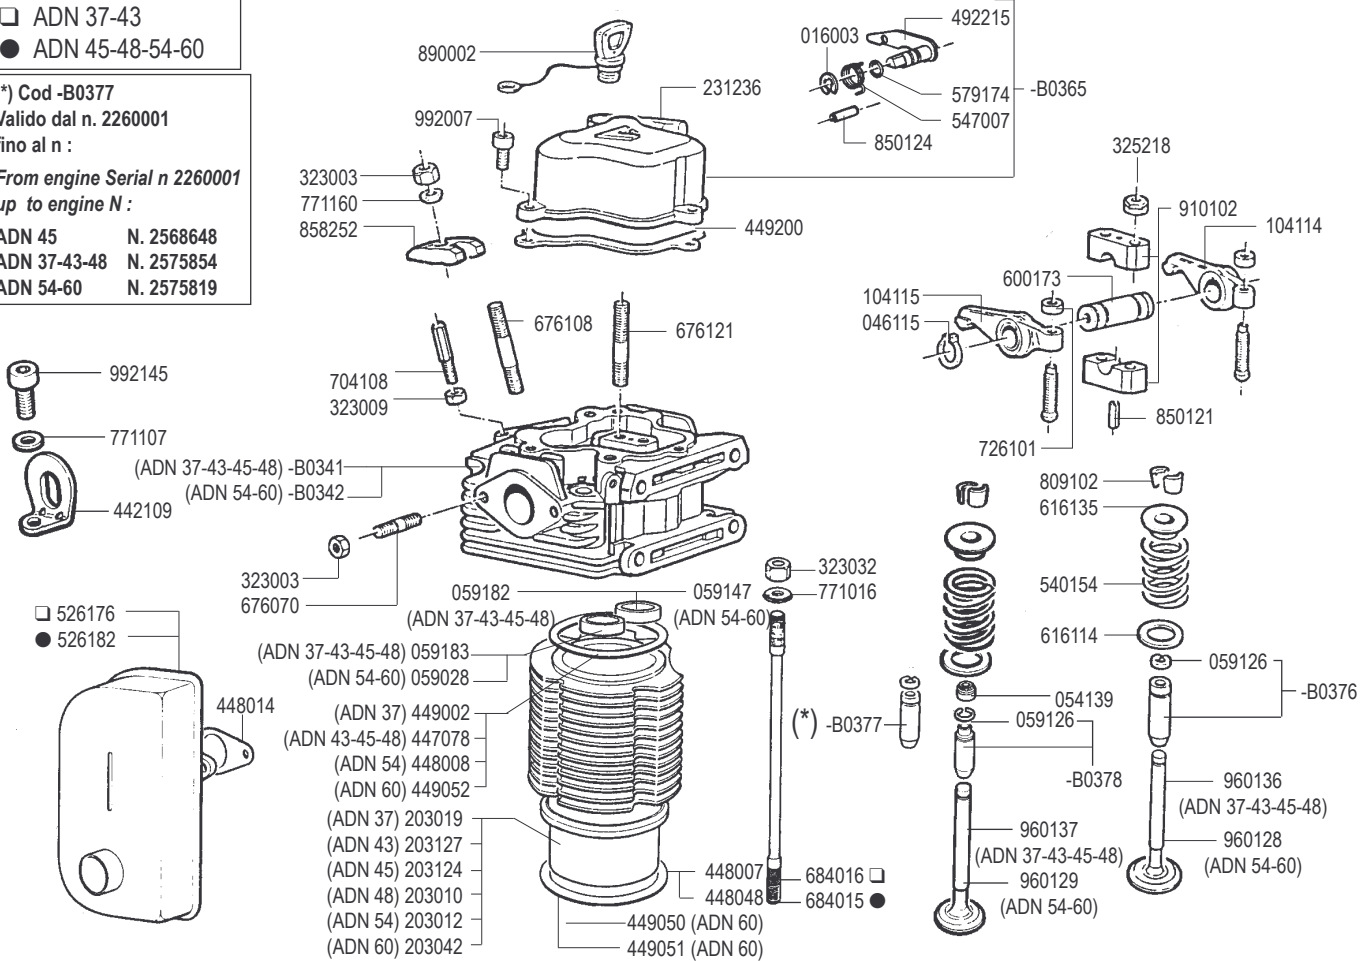

ADN W - VW

ADN Testa nuova dal N 2260001 - ADN New type cylinder head from Serial N 2260001

cod. -B0369 SHORT BLOCK ADN 37 W
 cod. -B0371 SHORT BLOCK ADN 43 W
 cod. -B0373 SHORT BLOCK ADN 45 W

cod. -B0374 SHORT BLOCK ADN 48 W
 cod. -B0375 SHORT BLOCK ADN 54 W

RICAMBI - SPARE PARTS - ERSATZTEILE - PIECES DETACHEES - REPUESTOS

- ADN 37-43
- ADN 45-48-54-60

RICAMBI - SPARE PARTS - ERSATZTEILE - PIECES DETACHEES - REPUESTOS

- ADN 37-43
- ADN 45-48-54-60

(*) Cod -B0377

Valido dal n. 2260001
fino al n :

From engine Serial n 2260001
up to engine N :

ADN 45 N. 2568648
ADN 37-43-48 N. 2575854
ADN 54-60 N. 2575819

RICAMBI - SPARE PARTS - ERSATZTEILE - PIECES DETACHEES - REPUESTOS

RICAMBI - SPARE PARTS - ERSATZTEILE - PIECES DETACHEES - REPUESTOS

- ADN 37-43
- ADN 45-48-54-60

RICAMBI - SPARE PARTS - ERSATZTEILE - PIECES DETACHEES - REPUESTOS

- ADN 37-43
- ADN 45-48-54-60

- ADN 37-43
- ADN 45-48-54-60