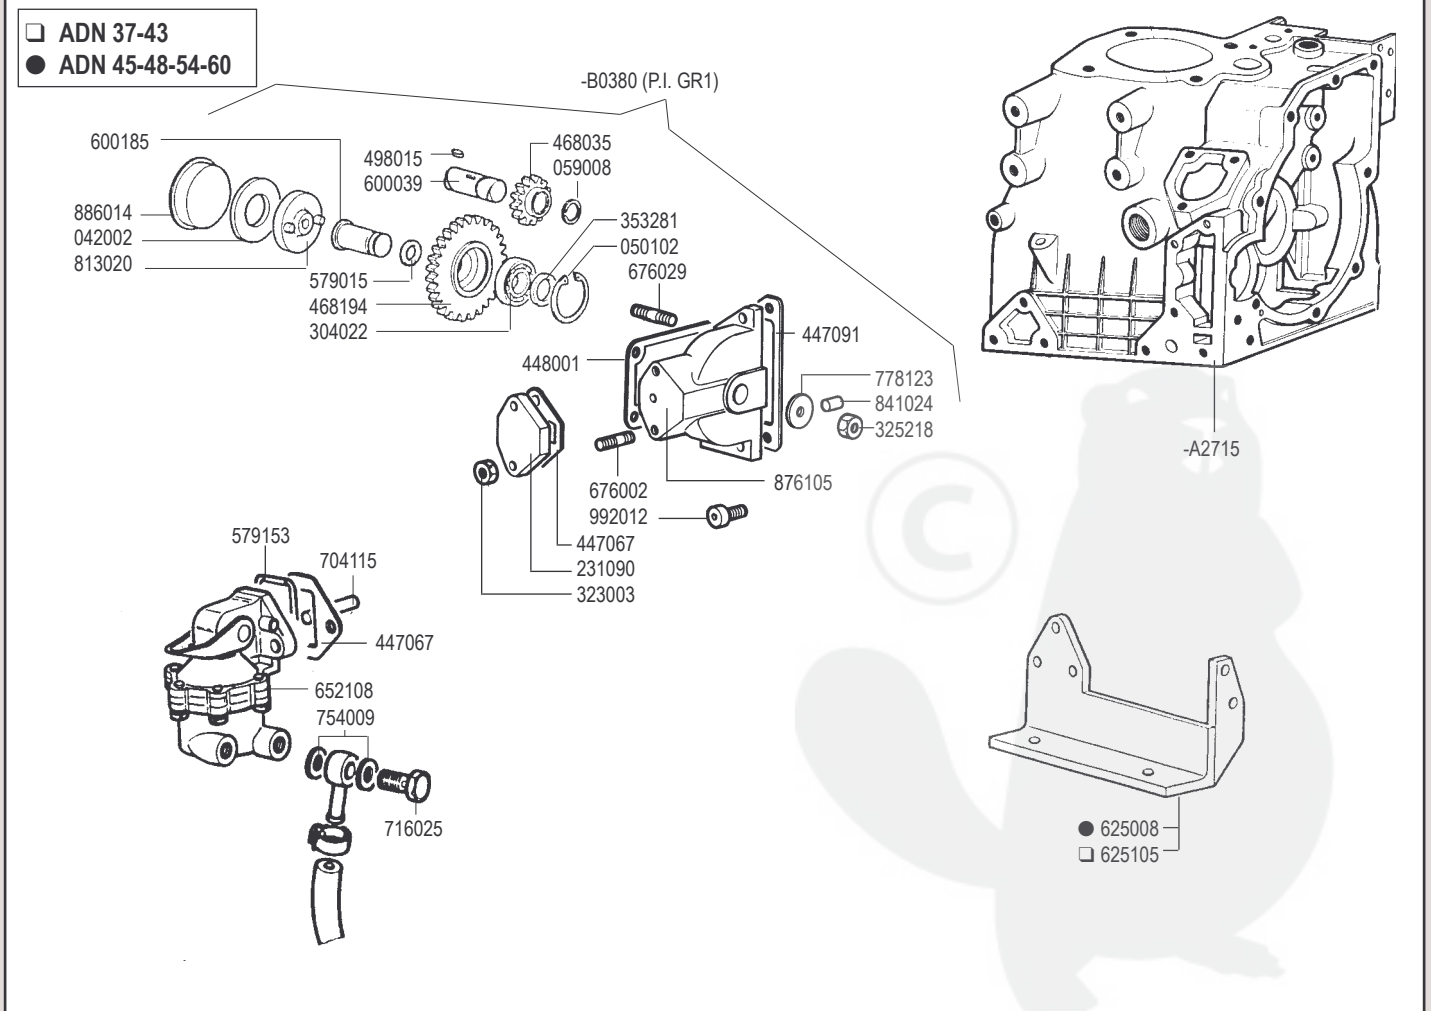

RICAMBI - SPARE PARTS - ERSATZTEILE - PIECES DETACHEES - REPUESTOS