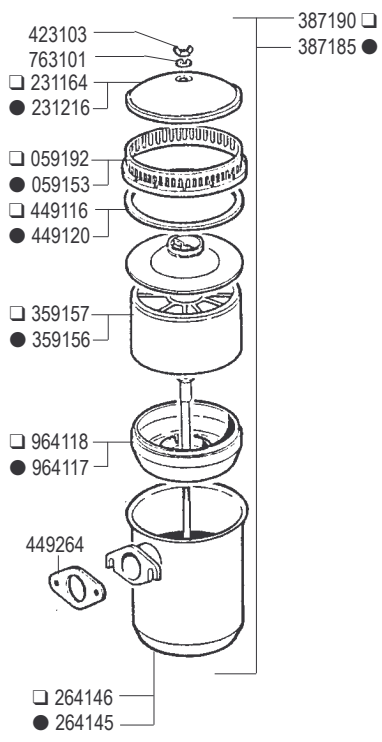

ADN W - VW

ADN Testa nuova dal N 2260001 - ADN New type cylinder head from Serial N 2260001

cod. -B0369 SHORT BLOCK ADN 37 W
 cod. -B0371 SHORT BLOCK ADN 43 W
 cod. -B0373 SHORT BLOCK ADN 45 W

cod. -B0374 SHORT BLOCK ADN 48 W
 cod. -B0375 SHORT BLOCK ADN 54 W

- ADN 37-43
- ADN 45-48-54-60

- ADN 37-43
- ADN 45-48-54-60

RICAMBI - SPARE PARTS - ERSATZTEILE - PIECES DETACHEES - REPUESTOS

- ADN 37-43
- ADN 45-48-54-60

- 227178
- 227136 Dx
- 227135 Sx
- 227176 Sx con foro isp with inspection

RICAMBI - SPARE PARTS - ERSATZTEILE - PIECES DETACHEES - REPUESTOS

- ADN 37-43
- ADN 45-48-54-60

RICAMBI - SPARE PARTS - ERSATZTEILE - PIECES DETACHEES - REPUESTOS

- ADN 37-43
- ADN 45-48-54-60

- ADN 37-43
- ADN 45-48-54-60

- ADN 37-43
- ADN 45-48-54-60

RICAMBI - SPARE PARTS - ERSATZTEILE - PIECES DETACHEES - REPUESTOS

- ADN 37-43
- ADN 45-48-54-60

RICAMBI - SPARE PARTS - ERSATZTEILE - PIECES DETACHEES - REPUESTOS

ADN 37-43

PRIMULA