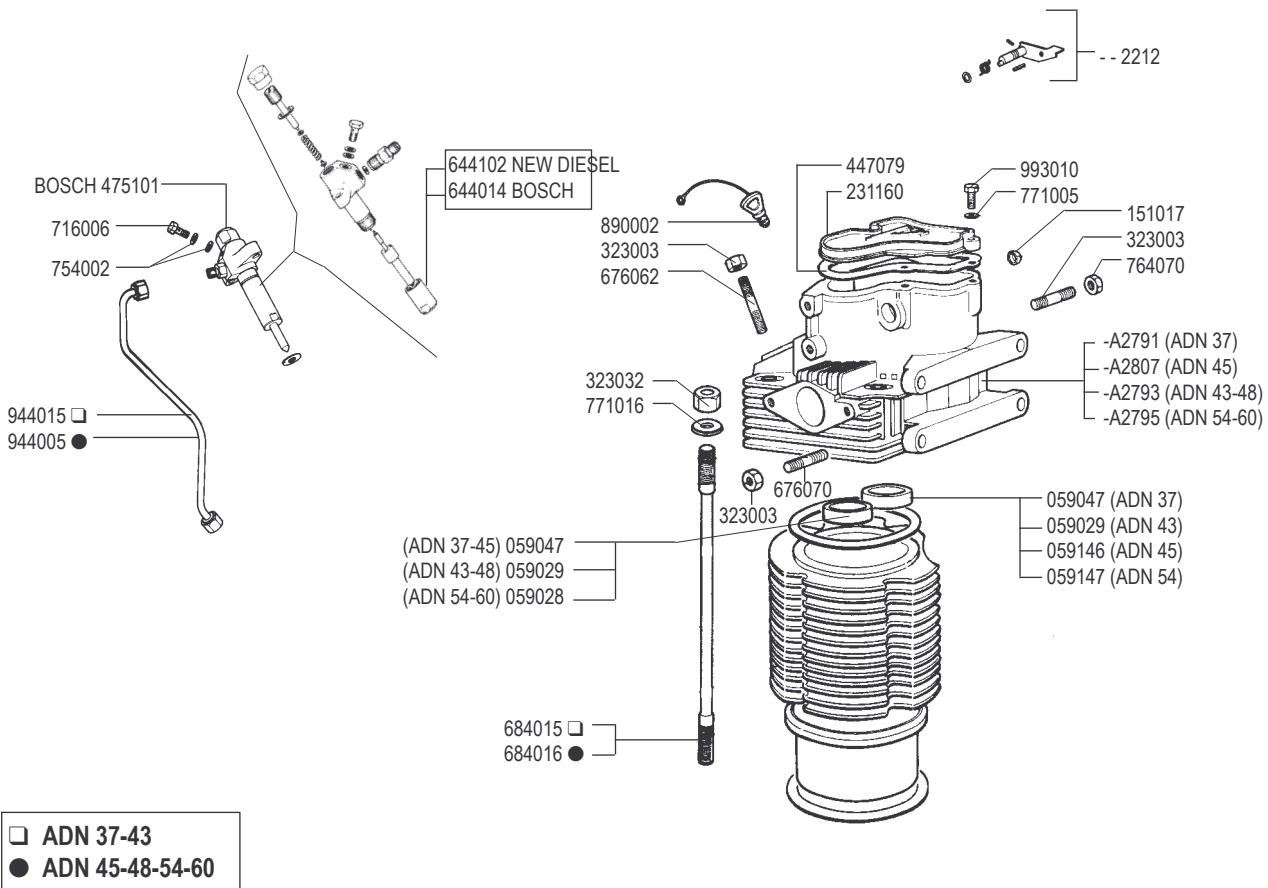

Valido dal n. 2260001
fino al n :

From engine Serial n 2260001
up to engine N :

ADN 45 N. 2568648
ADN 37-43-48 N. 2575854
ADN 54-60 N. 2575819

RICAMBI - SPARE PARTS - ERSATZTEILE - PIECES DETACHEES - REPUESTOS

RICAMBI - SPARE PARTS - ERSATZTEILE - PIECES DETACHEES - REPUESTOS

Per versioni A13579 / -A6291
A13578
For Spec. N.-A5983
-A5529

Per versioni -A5861
-A5892
For Spec. N.-A6049
-A6255

Per versioni -A5538 / -A5532
For Spec. N.-A5149 / -A5502

Per versioni -A5712 / -A5973
For Spec. N.-A5761

RICAMBI - SPARE PARTS - ERSATZTEILE - PIECES DETACHEES - REPUESTOS