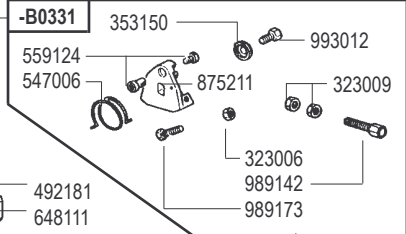

- ADN 37-43
- ADN 45-48-54-60

RICAMBI - SPARE PARTS - ERSATZTEILE - PIECES DETACHEES - REPUESTOS

- ADN 37-43
- ADN 45-48-54-60

- 227178
- 227136 Dx
- 227135 Sx
- 227176 Sx con foro isp with inspection