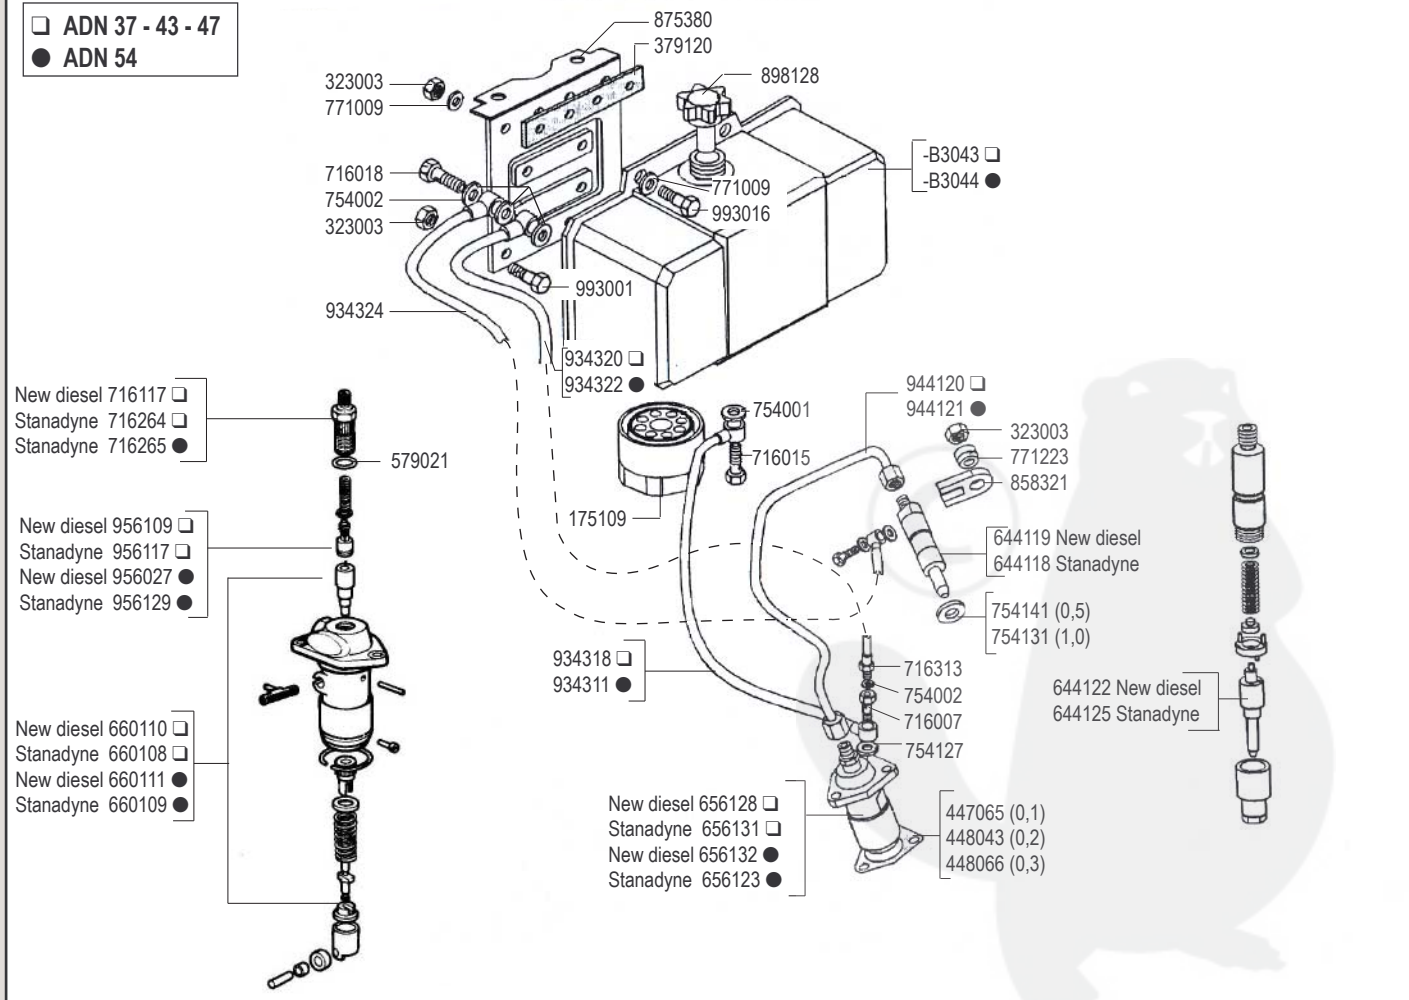

- 995011

- 447076

- A2443
- B3016

- 894003
- 754104

ADN 37 - 43 - 47

RICAMBI - SPARE PARTS - ERSATZTEILE - PIECES DETACHEES - REPUESTOS

ADN 54

- ADN 37 - 43 - 47
- ADN 54

RICAMBI - SPARE PARTS - ERSATZTEILE - PIECES DETACHEES - REPUESTOS

- ADN 37 - 43 - 47
- ADN 54

RICAMBI - SPARE PARTS - ERSATZTEILE - PIECES DETACHEES - REPUESTOS

- ADN 37- 43 - 47
- ADN 54

RICAMBI - SPARE PARTS - ERSATZTEILE - PIECES DETACHEES - REPUESTOS

- (A) Pressostato normalmente aperto - Oil pressure switch normally open
- (B) Pressostato normalmente chiuso - Oil pressure switch normally closed

□ ADN 37- 43 - 47

● ADN 54

RICAMBI - SPARE PARTS - ERSATZTEILE - PIECES DETACHEES - REPUESTOS

□ ADN 37- 43 - 47

● ADN 54

- ADN 37-43-47
- ADN 54

Per versioni lente 2500 G/min. – For low speed version 2500 RPM

RICAMBI - SPARE PARTS - ERSATZTEILE - PIECES DETACHEES - REPUESTOS

RICAMBI - SPARE PARTS - ERSATZTEILE - PIECES DETACHEES - REPUESTOS