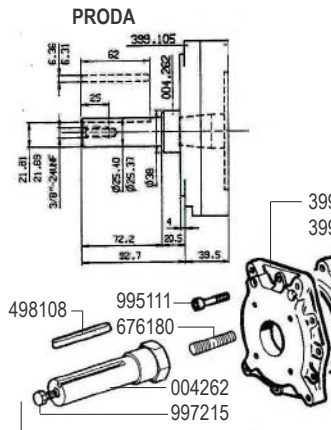

- (A) Pressostato normalmente aperto - Oil pressure switch normally open
- (B) Pressostato normalmente chiuso - Oil pressure switch normally closed

□ ADN 37- 43 - 47

● ADN 54

RICAMBI - SPARE PARTS - ERSATZTEILE - PIECES DETACHEES - REPUESTOS

□ ADN 37- 43 - 47

● ADN 54

- ADN 37-43-47
- ADN 54

Per versioni lente 2500 G/min. – For low speed version 2500 RPM

RICAMBI - SPARE PARTS - ERSATZTEILE - PIECES DETACHEES - REPUESTOS

RICAMBI - SPARE PARTS - ERSATZTEILE - PIECES DETACHEES - REPUESTOS

□ ADN 37 - 43 - 47
 ● ADN 54