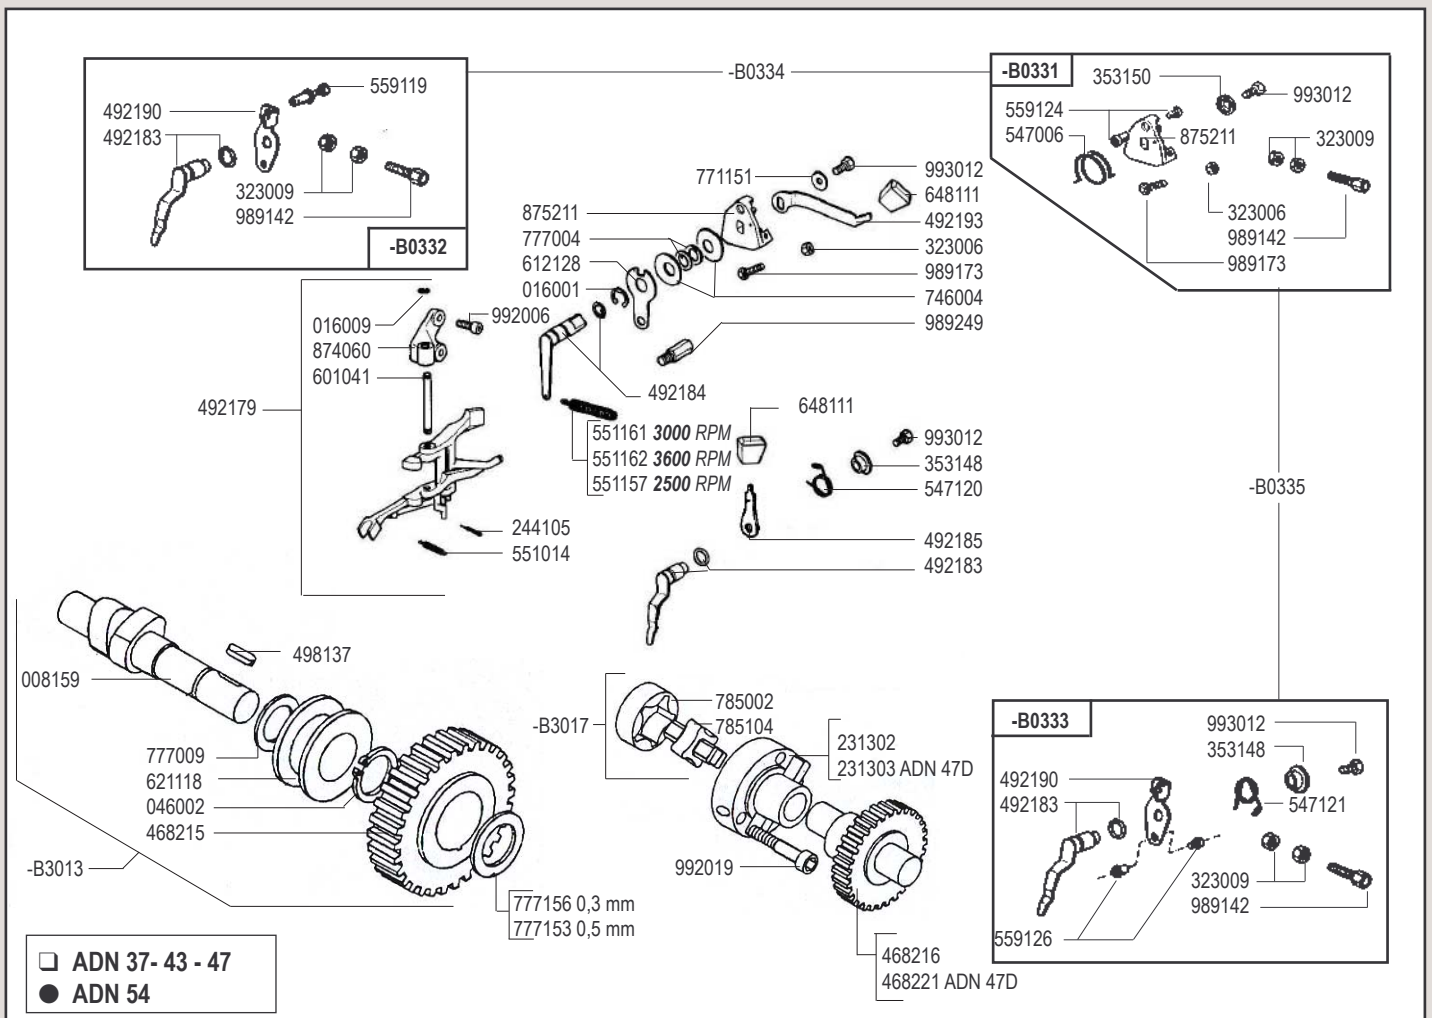

- 995011

- 447076

- A2443
- B3016

- 894003
- 754104

ADN 37 - 43 - 47

RICAMBI - SPARE PARTS - ERSATZTEILE - PIECES DETACHEES - REPUESTOS

ADN 54

- ADN 37 - 43 - 47
- ADN 54

RICAMBI - SPARE PARTS - ERSATZTEILE - PIECES DETACHEES - REPUESTOS

- ADN 37 - 43 - 47
- ADN 54

RICAMBI - SPARE PARTS - ERSATZTEILE - PIECES DETACHEES - REPUESTOS

- ADN 37- 43 - 47
- ADN 54

RICAMBI - SPARE PARTS - ERSATZTEILE - PIECES DETACHEES - REPUESTOS

- (A) Pressostato normalmente aperto - Oil pressure switch normally open
- (B) Pressostato normalmente chiuso - Oil pressure switch normally closed

□ ADN 37- 43 - 47

● ADN 54

RICAMBI - SPARE PARTS - ERSATZTEILE - PIECES DETACHEES - REPUESTOS

□ ADN 37- 43 - 47

● ADN 54

- ADN 37-43-47
- ADN 54

Per versioni lente 2500 G/min. – For low speed version 2500 RPM

RICAMBI - SPARE PARTS - ERSATZTEILE - PIECES DETACHEES - REPUESTOS

RICAMBI - SPARE PARTS - ERSATZTEILE - PIECES DETACHEES - REPUESTOS