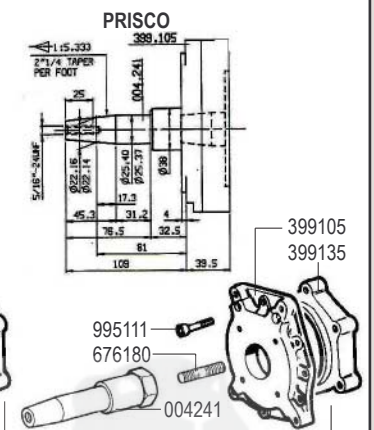

□ ADN 37- 43 - 47

● ADN 54

- ADN 37-43-47
- ADN 54

Per versioni lente 2500 G/min. – For low speed version 2500 RPM

RICAMBI - SPARE PARTS - ERSATZTEILE - PIECES DETACHEES - REPUESTOS

RICAMBI - SPARE PARTS - ERSATZTEILE - PIECES DETACHEES - REPUESTOS

□ ADN 37 - 43 - 47
 ● ADN 54