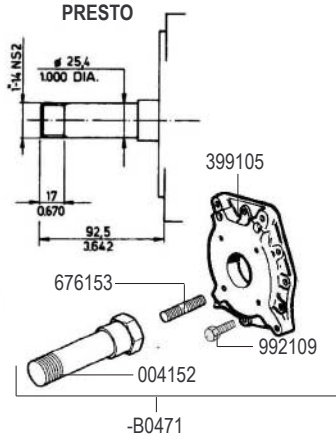

RICAMBI - SPARE PARTS - ERSATZTEILE - PIECES DETACHEES - REPUESTOS

- ADN 37 - 43 - 47
- ADN 54

RICAMBI - SPARE PARTS - ERSATZTEILE - PIECES DETACHEES - REPUESTOS

- ADN 37- 43 - 47
- ADN 54

RICAMBI - SPARE PARTS - ERSATZTEILE - PIECES DETACHEES - REPUESTOS

- (A) Pressostato normalmente aperto - Oil pressure switch normally open
- (B) Pressostato normalmente chiuso - Oil pressure switch normally closed

□ ADN 37- 43 - 47

● ADN 54

RICAMBI - SPARE PARTS - ERSATZTEILE - PIECES DETACHEES - REPUESTOS

□ ADN 37- 43 - 47

● ADN 54

- ADN 37-43-47
- ADN 54

Per versioni lente 2500 G/min. – For low speed version 2500 RPM

RICAMBI - SPARE PARTS - ERSATZTEILE - PIECES DETACHEES - REPUESTOS

RICAMBI - SPARE PARTS - ERSATZTEILE - PIECES DETACHEES - REPUESTOS

□ ADN 37 - 43 - 47
 ● ADN 54