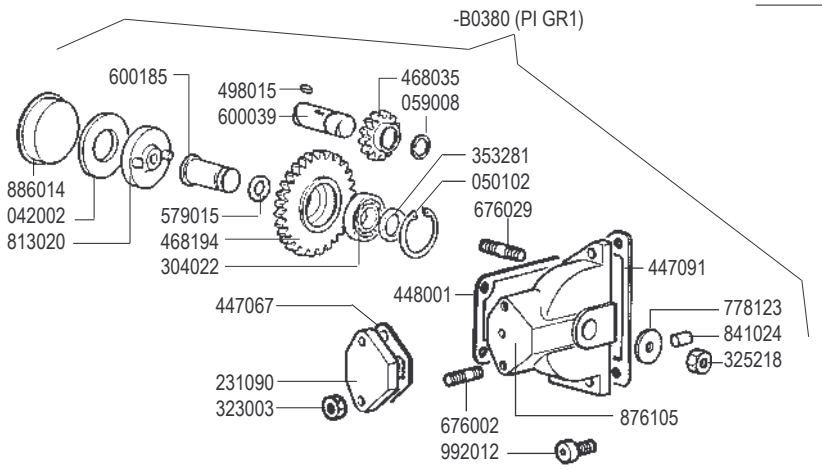

□ ADN 37- 43 - 47

● ADN 54

- ADN 37-43-47
- ADN 54

Per versioni lente 2500 G/min. – For low speed version 2500 RPM

RICAMBI - SPARE PARTS - ERSATZTEILE - PIECES DETACHEES - REPUESTOS

RICAMBI - SPARE PARTS - ERSATZTEILE - PIECES DETACHEES - REPUESTOS