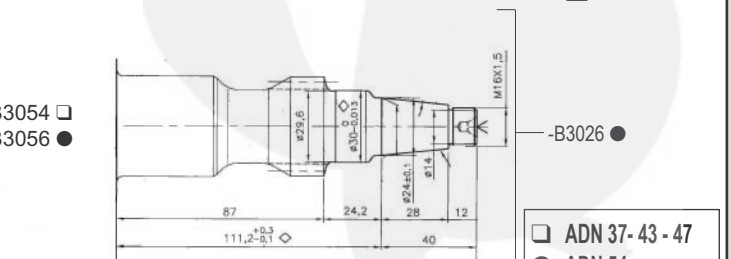

□ ADN 37- 43 - 47

● ADN 54

- ADN 37-43-47
- ADN 54

Per versioni lente 2500 G/min. – For low speed version 2500 RPM

RICAMBI - SPARE PARTS - ERSATZTEILE - PIECES DETACHEES - REPUESTOS

RICAMBI - SPARE PARTS - ERSATZTEILE - PIECES DETACHEES - REPUESTOS