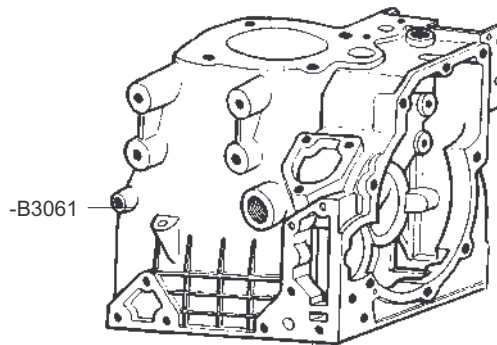

□ ADN 37- 43 - 47

● ADN 54

- ADN 37-43-47
- ADN 54

Per versioni lente 2500 G/min. – For low speed version 2500 RPM

RICAMBI - SPARE PARTS - ERSATZTEILE - PIECES DETACHEES - REPUESTOS

RICAMBI - SPARE PARTS - ERSATZTEILE - PIECES DETACHEES - REPUESTOS