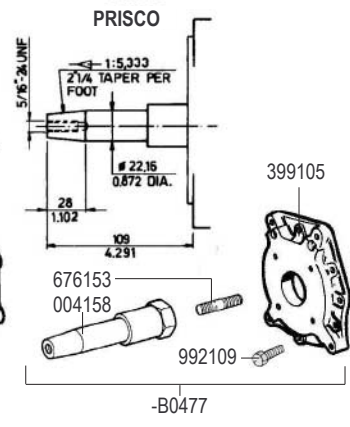

- (A) Pressostato normalmente aperto - Oil pressure switch normally open
- (B) Pressostato normalmente chiuso - Oil pressure switch normally closed

□ ADN 37- 43 - 47

● ADN 54

RICAMBI - SPARE PARTS - ERSATZTEILE - PIECES DETACHEES - REPUESTOS

□ ADN 37- 43 - 47

● ADN 54

- ADN 37-43-47
- ADN 54

Per versioni lente 2500 G/min. – For low speed version 2500 RPM

RICAMBI - SPARE PARTS - ERSATZTEILE - PIECES DETACHEES - REPUESTOS

RICAMBI - SPARE PARTS - ERSATZTEILE - PIECES DETACHEES - REPUESTOS

□ ADN 37 - 43 - 47
 ● ADN 54