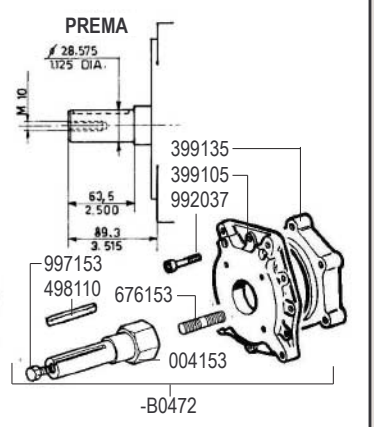

- (A) Pressostato normalmente aperto - Oil pressure switch normally open
- (B) Pressostato normalmente chiuso - Oil pressure switch normally closed

□ ADN 37- 43 - 47

● ADN 54

RICAMBI - SPARE PARTS - ERSATZTEILE - PIECES DETACHEES - REPUESTOS

□ ADN 37- 43 - 47

● ADN 54

- ADN 37-43-47
- ADN 54

Per versioni lente 2500 G/min. – For low speed version 2500 RPM

RICAMBI - SPARE PARTS - ERSATZTEILE - PIECES DETACHEES - REPUESTOS

RICAMBI - SPARE PARTS - ERSATZTEILE - PIECES DETACHEES - REPUESTOS

□ ADN 37 - 43 - 47
 ● ADN 54