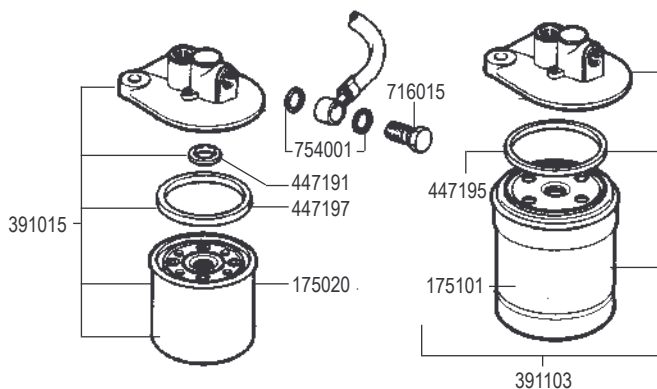

□ ADN 37- 43 - 47

● ADN 54

- ADN 37-43-47
- ADN 54

Per versioni lente 2500 G/min. – For low speed version 2500 RPM

RICAMBI - SPARE PARTS - ERSATZTEILE - PIECES DETACHEES - REPUESTOS

RICAMBI - SPARE PARTS - ERSATZTEILE - PIECES DETACHEES - REPUESTOS