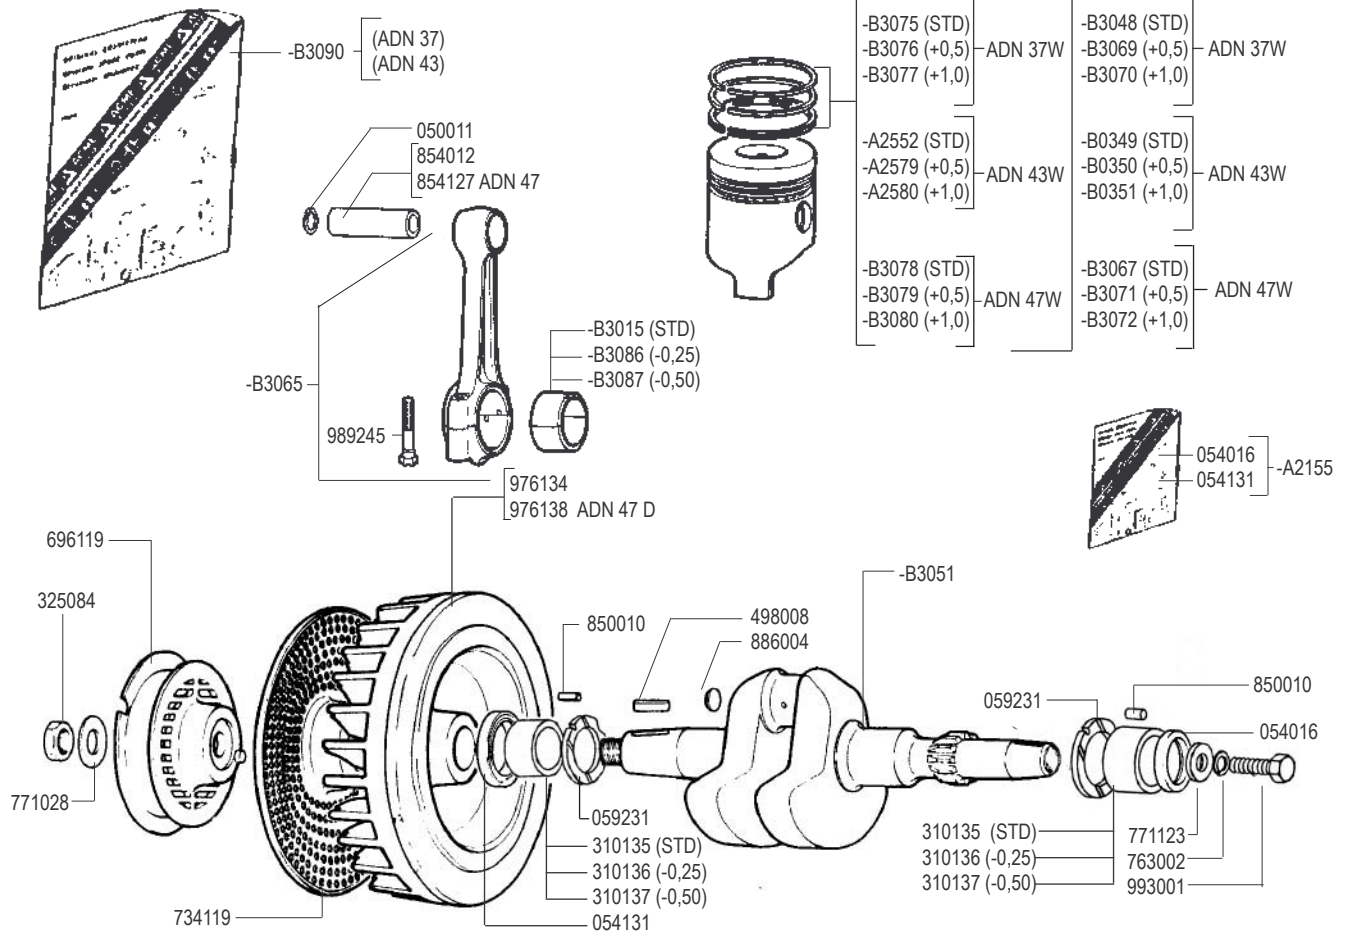

- 995011

- 447076

- A2443
- B3016

- 894003
- 754104

ADN 37 - 43 - 47

RICAMBI - SPARE PARTS - ERSATZTEILE - PIECES DETACHEES - REPUESTOS

ADN 54

- ADN 37 - 43 - 47
- ADN 54

RICAMBI - SPARE PARTS - ERSATZTEILE - PIECES DETACHEES - REPUESTOS

- ADN 37 - 43 - 47
- ADN 54

RICAMBI - SPARE PARTS - ERSATZTEILE - PIECES DETACHEES - REPUESTOS

- ADN 37- 43 - 47
- ADN 54

RICAMBI - SPARE PARTS - ERSATZTEILE - PIECES DETACHEES - REPUESTOS

- (A) Pressostato normalmente aperto - Oil pressure switch normally open
- (B) Pressostato normalmente chiuso - Oil pressure switch normally closed

□ ADN 37- 43 - 47

● ADN 54

RICAMBI - SPARE PARTS - ERSATZTEILE - PIECES DETACHEES - REPUESTOS