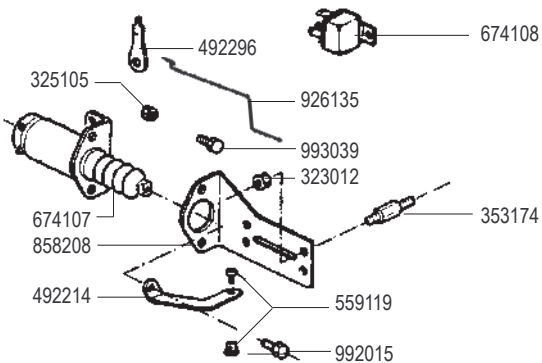

RICAMBI - SPARE PARTS - ERSATZTEILE - PIECES DETACHEES - REPUESTOS

- ADN 37 - 43 - 47
- ADN 54

RICAMBI - SPARE PARTS - ERSATZTEILE - PIECES DETACHEES - REPUESTOS

- ADN 37- 43 - 47
- ADN 54

RICAMBI - SPARE PARTS - ERSATZTEILE - PIECES DETACHEES - REPUESTOS

- ◆ Motore con elettromagnete stop
Engine with mechanical stop by solenoid
- ◆ Motore conelettrovalvola stop
Engine with solenoid valve for stop

712131
712132 ◆◆

187152
◆187153
◆187154

-A2688

(A) KIT -A2585 - 674132
(B) KIT -A2578 - 674131

- (A) Pressostato normalmente aperto - Oil pressure switch normally open
- (B) Pressostato normalmente chiuso - Oil pressure switch normally closed

□ ADN 37- 43 - 47

● ADN 54

RICAMBI - SPARE PARTS - ERSATZTEILE - PIECES DETACHEES - REPUESTOS

□ ADN 37- 43 - 47

● ADN 54

- ADN 37-43-47
- ADN 54

Per versioni lente 2500 G/min. – For low speed version 2500 RPM

RICAMBI - SPARE PARTS - ERSATZTEILE - PIECES DETACHEES - REPUESTOS

RICAMBI - SPARE PARTS - ERSATZTEILE - PIECES DETACHEES - REPUESTOS