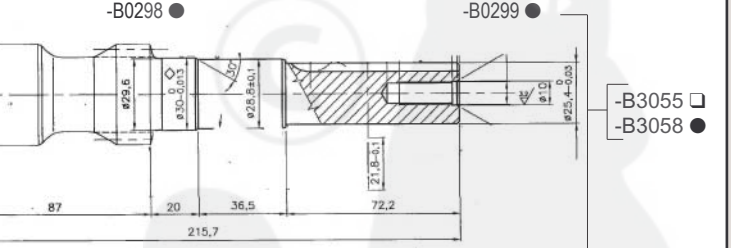

□ ADN 37- 43 - 47

● ADN 54

- ADN 37-43-47
- ADN 54

Per versioni lente 2500 G/min. – For low speed version 2500 RPM

RICAMBI - SPARE PARTS - ERSATZTEILE - PIECES DETACHEES - REPUESTOS

RICAMBI - SPARE PARTS - ERSATZTEILE - PIECES DETACHEES - REPUESTOS