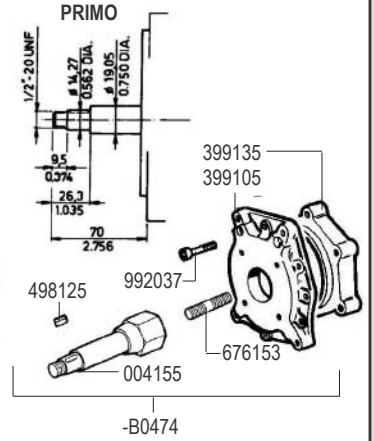

- (A) Pressostato normalmente aperto - Oil pressure switch normally open
- (B) Pressostato normalmente chiuso - Oil pressure switch normally closed

□ ADN 37- 43 - 47

● ADN 54

RICAMBI - SPARE PARTS - ERSATZTEILE - PIECES DETACHEES - REPUESTOS

□ ADN 37- 43 - 47

● ADN 54

- ADN 37-43-47
- ADN 54

Per versioni lente 2500 G/min. – For low speed version 2500 RPM

RICAMBI - SPARE PARTS - ERSATZTEILE - PIECES DETACHEES - REPUESTOS

RICAMBI - SPARE PARTS - ERSATZTEILE - PIECES DETACHEES - REPUESTOS

□ ADN 37 - 43 - 47
 ● ADN 54