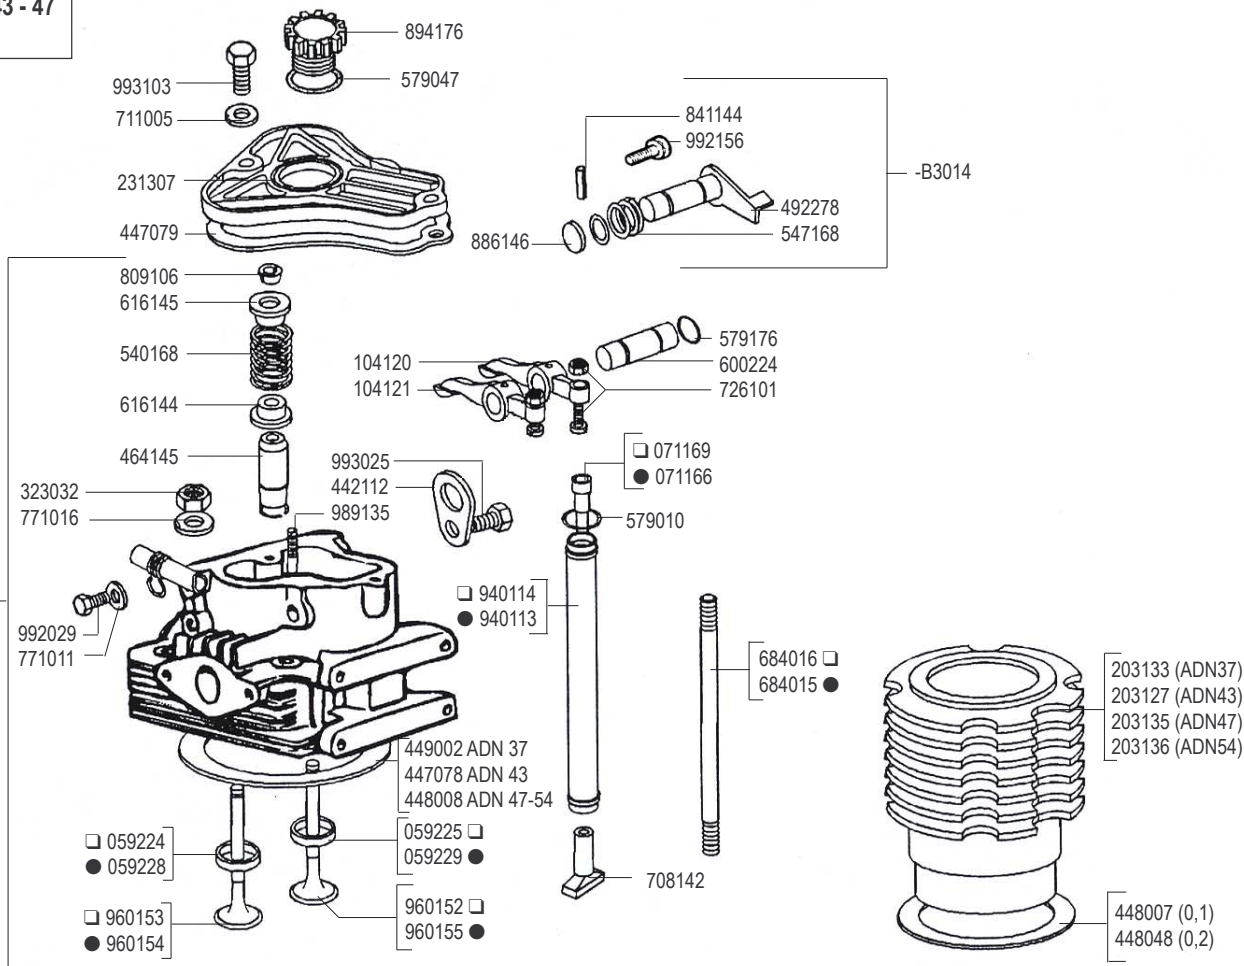

- 995011

- 447076

- A2443
- B3016

- 894003
- 754104

ADN 37 - 43 - 47

RICAMBI - SPARE PARTS - ERSATZTEILE - PIECES DETACHEES - REPUESTOS

ADN 54

- ADN 37 - 43 - 47
- ADN 54

RICAMBI - SPARE PARTS - ERSATZTEILE - PIECES DETACHEES - REPUESTOS

- ADN 37 - 43 - 47
- ADN 54

RICAMBI - SPARE PARTS - ERSATZTEILE - PIECES DETACHEES - REPUESTOS

- ADN 37- 43 - 47
- ADN 54

RICAMBI - SPARE PARTS - ERSATZTEILE - PIECES DETACHEES - REPUESTOS

- (A) Pressostato normalmente aperto - Oil pressure switch normally open
- (B) Pressostato normalmente chiuso - Oil pressure switch normally closed

□ ADN 37- 43 - 47

● ADN 54

RICAMBI - SPARE PARTS - ERSATZTEILE - PIECES DETACHEES - REPUESTOS