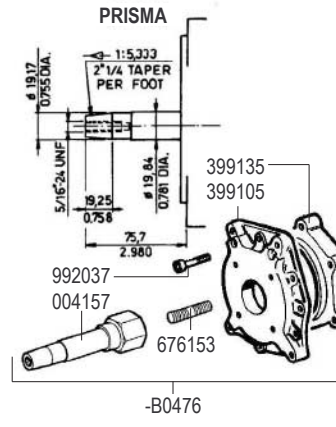

□ ADN 37- 43 - 47

● ADN 54

- ADN 37-43-47
- ADN 54

Per versioni lente 2500 G/min. – For low speed version 2500 RPM

RICAMBI - SPARE PARTS - ERSATZTEILE - PIECES DETACHEES - REPUESTOS

RICAMBI - SPARE PARTS - ERSATZTEILE - PIECES DETACHEES - REPUESTOS

□ ADN 37 - 43 - 47
 ● ADN 54