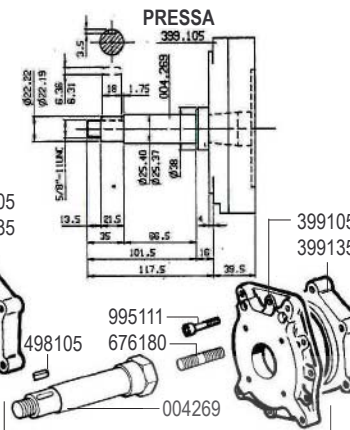

- (A) Pressostato normalmente aperto - Oil pressure switch normally open
- (B) Pressostato normalmente chiuso - Oil pressure switch normally closed

□ ADN 37- 43 - 47

● ADN 54

RICAMBI - SPARE PARTS - ERSATZTEILE - PIECES DETACHEES - REPUESTOS

□ ADN 37- 43 - 47

● ADN 54

- ADN 37-43-47
- ADN 54

Per versioni lente 2500 G/min. – For low speed version 2500 RPM

RICAMBI - SPARE PARTS - ERSATZTEILE - PIECES DETACHEES - REPUESTOS

RICAMBI - SPARE PARTS - ERSATZTEILE - PIECES DETACHEES - REPUESTOS

□ ADN 37 - 43 - 47
 ● ADN 54