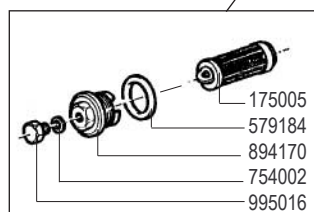

ADN 37W- 43W - 47W - 54W

Valido dal N° 5029781
Valid from N° 5029781

SHORT BLOCK:

ADN 37W -B3097 ● ADN 43W -B3098 ● ADN 47W -B3099 ● ADN47D -B3100 ● ADN 54W -B3101

RICAMBI - SPARE PARTS - ERSATZTEILE - PIECES DETACHEES - REPUESTOS

- ☐ ADN 37 - 43 - 47
- ☒ ADN 54

- ☒ -B3093
- ☐ -B3095
- 771009
- 993001

- ☐ 763002
- 993016
- ☐ 625135
- ☒ 625109

- 447074
- 448067
- 448069

- 323003
- 676070
- 886142
- 722111

- 423106
- 120168
- 231206

- 902124

- 219123

- 993016

- 771011

- 449336

- 240156

- 992044

- 746108

- 850128

- 995118 ☐

- 995011 ☒

- 447076

- ☐ -A2443
- ☒ -B3016

- 894003
- 754104