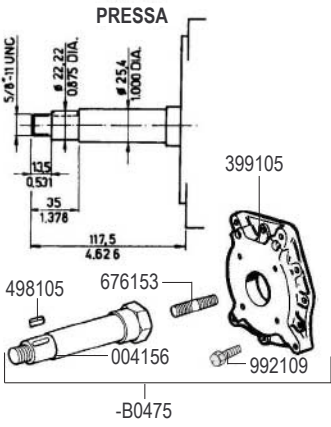

- (A) Pressostato normalmente aperto - Oil pressure switch normally open
- (B) Pressostato normalmente chiuso - Oil pressure switch normally closed

□ ADN 37- 43 - 47

● ADN 54

RICAMBI - SPARE PARTS - ERSATZTEILE - PIECES DETACHEES - REPUESTOS

□ ADN 37- 43 - 47

● ADN 54

- ADN 37-43-47
- ADN 54

Per versioni lente 2500 G/min. – For low speed version 2500 RPM

RICAMBI - SPARE PARTS - ERSATZTEILE - PIECES DETACHEES - REPUESTOS

RICAMBI - SPARE PARTS - ERSATZTEILE - PIECES DETACHEES - REPUESTOS

□ ADN 37 - 43 - 47
 ● ADN 54