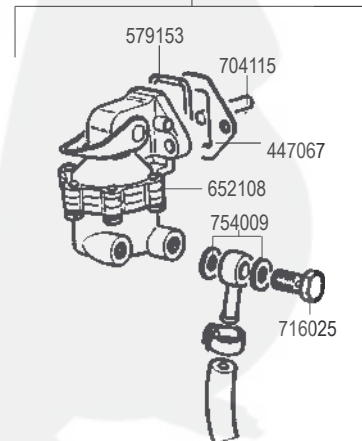

- (A) Pressostato normalmente aperto - Oil pressure switch normally open
- (B) Pressostato normalmente chiuso - Oil pressure switch normally closed

□ ADN 37- 43 - 47

● ADN 54

RICAMBI - SPARE PARTS - ERSATZTEILE - PIECES DETACHEES - REPUESTOS

□ ADN 37- 43 - 47

● ADN 54

- ADN 37-43-47
- ADN 54

Per versioni lente 2500 G/min. – For low speed version 2500 RPM

RICAMBI - SPARE PARTS - ERSATZTEILE - PIECES DETACHEES - REPUESTOS

RICAMBI - SPARE PARTS - ERSATZTEILE - PIECES DETACHEES - REPUESTOS

□ ADN 37 - 43 - 47
 ● ADN 54