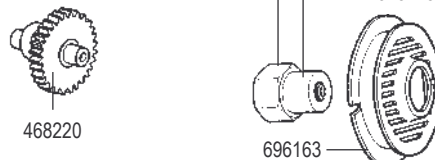

- (A) Pressostato normalmente aperto - Oil pressure switch normally open
- (B) Pressostato normalmente chiuso - Oil pressure switch normally closed

□ ADN 37- 43 - 47

● ADN 54

RICAMBI - SPARE PARTS - ERSATZTEILE - PIECES DETACHEES - REPUESTOS

□ ADN 37- 43 - 47

● ADN 54

- ADN 37-43-47
- ADN 54

Per versioni lente 2500 G/min. – For low speed version 2500 RPM

RICAMBI - SPARE PARTS - ERSATZTEILE - PIECES DETACHEES - REPUESTOS

RICAMBI - SPARE PARTS - ERSATZTEILE - PIECES DETACHEES - REPUESTOS