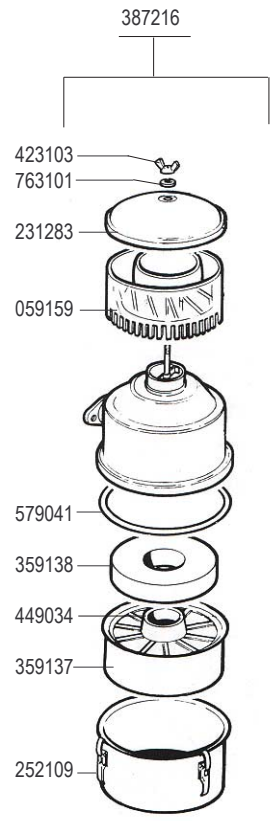

- 995011

- 447076

- A2443
- B3016

- 894003
- 754104

ADN 37 - 43 - 47

RICAMBI - SPARE PARTS - ERSATZTEILE - PIECES DETACHEES - REPUESTOS

ADN 54

- ADN 37 - 43 - 47
- ADN 54

RICAMBI - SPARE PARTS - ERSATZTEILE - PIECES DETACHEES - REPUESTOS

- ADN 37 - 43 - 47
- ADN 54

RICAMBI - SPARE PARTS - ERSATZTEILE - PIECES DETACHEES - REPUESTOS

- ADN 37- 43 - 47
- ADN 54

RICAMBI - SPARE PARTS - ERSATZTEILE - PIECES DETACHEES - REPUESTOS

- (A) Pressostato normalmente aperto - Oil pressure switch normally open
- (B) Pressostato normalmente chiuso - Oil pressure switch normally closed

□ ADN 37- 43 - 47

● ADN 54

RICAMBI - SPARE PARTS - ERSATZTEILE - PIECES DETACHEES - REPUESTOS

□ ADN 37- 43 - 47

● ADN 54

- ADN 37-43-47
- ADN 54

Per versioni lente 2500 G/min. – For low speed version 2500 RPM

RICAMBI - SPARE PARTS - ERSATZTEILE - PIECES DETACHEES - REPUESTOS

RICAMBI - SPARE PARTS - ERSATZTEILE - PIECES DETACHEES - REPUESTOS