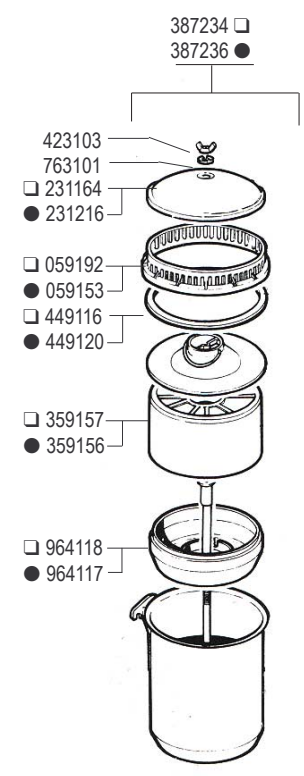

- 995011

- 447076

- A2443
- B3016

- 894003
- 754104

ADN 37 - 43 - 47

RICAMBI - SPARE PARTS - ERSATZTEILE - PIECES DETACHEES - REPUESTOS

ADN 54

- ADN 37 - 43 - 47
- ADN 54

RICAMBI - SPARE PARTS - ERSATZTEILE - PIECES DETACHEES - REPUESTOS

- ADN 37 - 43 - 47
- ADN 54

RICAMBI - SPARE PARTS - ERSATZTEILE - PIECES DETACHEES - REPUESTOS

- ADN 37- 43 - 47
- ADN 54

RICAMBI - SPARE PARTS - ERSATZTEILE - PIECES DETACHEES - REPUESTOS

- (A) Pressostato normalmente aperto - Oil pressure switch normally open
- (B) Pressostato normalmente chiuso - Oil pressure switch normally closed

□ ADN 37- 43 - 47

● ADN 54

RICAMBI - SPARE PARTS - ERSATZTEILE - PIECES DETACHEES - REPUESTOS

□ ADN 37- 43 - 47

● ADN 54

- ADN 37-43-47
- ADN 54

Per versioni lente 2500 G/min. – For low speed version 2500 RPM

RICAMBI - SPARE PARTS - ERSATZTEILE - PIECES DETACHEES - REPUESTOS

RICAMBI - SPARE PARTS - ERSATZTEILE - PIECES DETACHEES - REPUESTOS