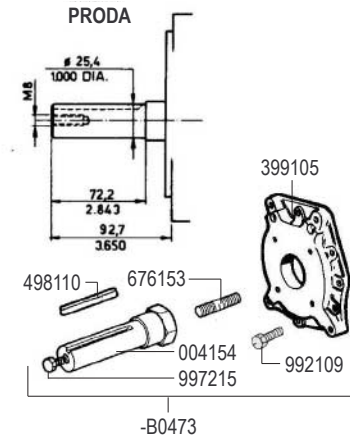

RICAMBI - SPARE PARTS - ERSATZTEILE - PIECES DETACHEES - REPUESTOS

- ADN 37 - 43 - 47
- ADN 54

RICAMBI - SPARE PARTS - ERSATZTEILE - PIECES DETACHEES - REPUESTOS

- ADN 37- 43 - 47
- ADN 54

RICAMBI - SPARE PARTS - ERSATZTEILE - PIECES DETACHEES - REPUESTOS

- (A) Pressostato normalmente aperto - Oil pressure switch normally open
- (B) Pressostato normalmente chiuso - Oil pressure switch normally closed

□ ADN 37- 43 - 47

● ADN 54

RICAMBI - SPARE PARTS - ERSATZTEILE - PIECES DETACHEES - REPUESTOS

□ ADN 37- 43 - 47

● ADN 54

- ADN 37-43-47
- ADN 54

Per versioni lente 2500 G/min. – For low speed version 2500 RPM

RICAMBI - SPARE PARTS - ERSATZTEILE - PIECES DETACHEES - REPUESTOS

RICAMBI - SPARE PARTS - ERSATZTEILE - PIECES DETACHEES - REPUESTOS

□ ADN 37 - 43 - 47
 ● ADN 54