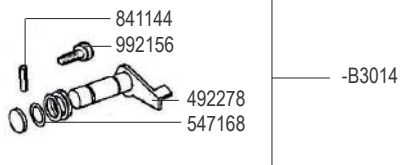

□ ADN 37- 43 - 47

● ADN 54

- ADN 37-43-47
- ADN 54

Per versioni lente 2500 G/min. – For low speed version 2500 RPM

RICAMBI - SPARE PARTS - ERSATZTEILE - PIECES DETACHEES - REPUESTOS

RICAMBI - SPARE PARTS - ERSATZTEILE - PIECES DETACHEES - REPUESTOS