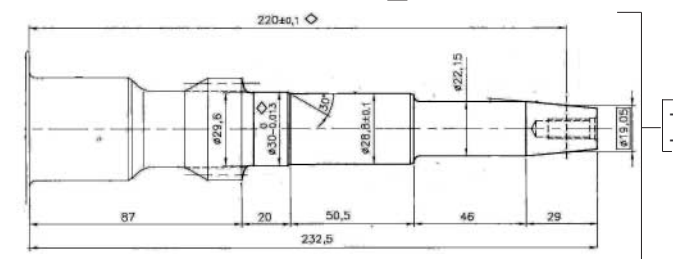

□ ADN 37- 43 - 47

● ADN 54

- ADN 37-43-47
- ADN 54

Per versioni lente 2500 G/min. – For low speed version 2500 RPM

RICAMBI - SPARE PARTS - ERSATZTEILE - PIECES DETACHEES - REPUESTOS

RICAMBI - SPARE PARTS - ERSATZTEILE - PIECES DETACHEES - REPUESTOS