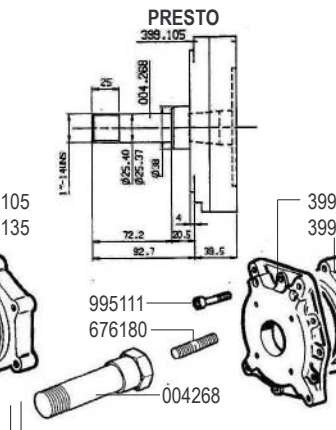

RICAMBI - SPARE PARTS - ERSATZTEILE - PIECES DETACHEES - REPUESTOS

- ADN 37 - 43 - 47
- ADN 54

RICAMBI - SPARE PARTS - ERSATZTEILE - PIECES DETACHEES - REPUESTOS

- ADN 37- 43 - 47
- ADN 54

RICAMBI - SPARE PARTS - ERSATZTEILE - PIECES DETACHEES - REPUESTOS

- (A) Pressostato normalmente aperto - Oil pressure switch normally open
- (B) Pressostato normalmente chiuso - Oil pressure switch normally closed

□ ADN 37- 43 - 47

● ADN 54

RICAMBI - SPARE PARTS - ERSATZTEILE - PIECES DETACHEES - REPUESTOS

□ ADN 37- 43 - 47

● ADN 54

- ADN 37-43-47
- ADN 54

Per versioni lente 2500 G/min. – For low speed version 2500 RPM

RICAMBI - SPARE PARTS - ERSATZTEILE - PIECES DETACHEES - REPUESTOS

RICAMBI - SPARE PARTS - ERSATZTEILE - PIECES DETACHEES - REPUESTOS

□ ADN 37 - 43 - 47
 ● ADN 54