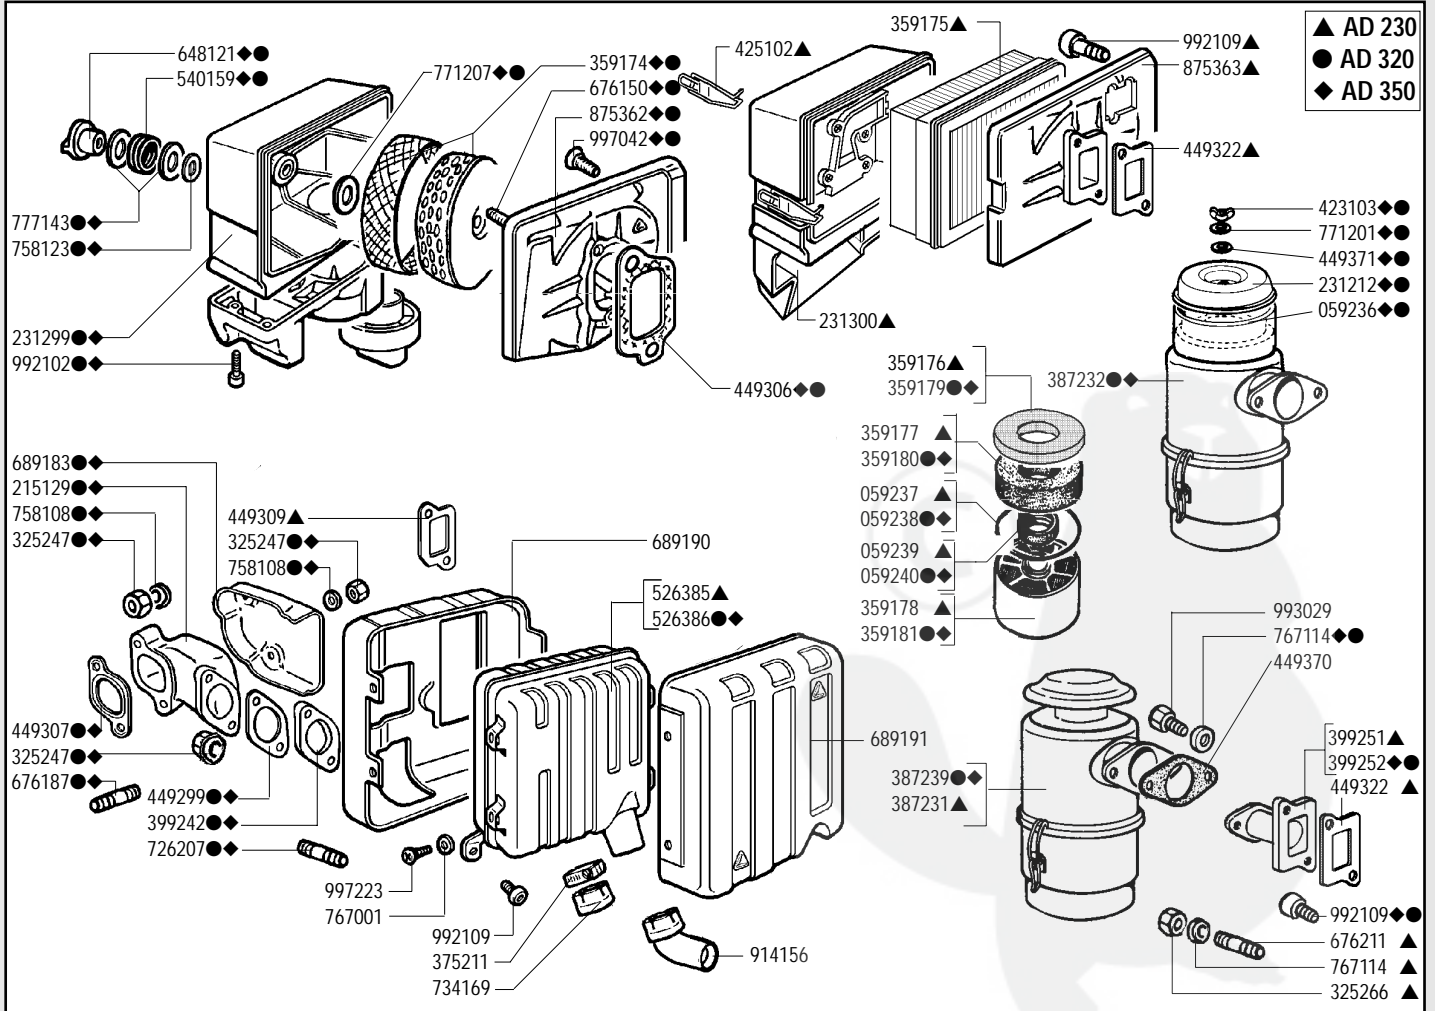

AD 230 AD 320 AD 350

- B2550 SHORT BLOCK AD 230
- B2551 SHORT BLOCK AD 320
- B2552 SHORT BLOCK AD 350

RICAMBI - SPARE PARTS - ERSATZTEILE - PIECES DETACHEES - REPUESTOS

RICAMBI - SPARE PARTS - ERSATZTEILE - PIECES DETACHEES - REPUESTOS

RICAMBI - SPARE PARTS - ERSATZTEILE - PIECES DETACHEES - REPUESTOS

CODICE	178133
DATA	10/02
N. REVISIONE	4
EMESSO IL	10/99

ACME SRL - 31049 VALDOBBIADENE (TREVISO) ITALY - VIA ERIZZO, 37 - TEL. 0423.9701 - TELEFAX 0423.973623 - E-mail: mail@acmemotori.com

RICAMBI - SPARE PARTS - ERSATZTEILE - PIECES DETACHEES - REPUESTOS