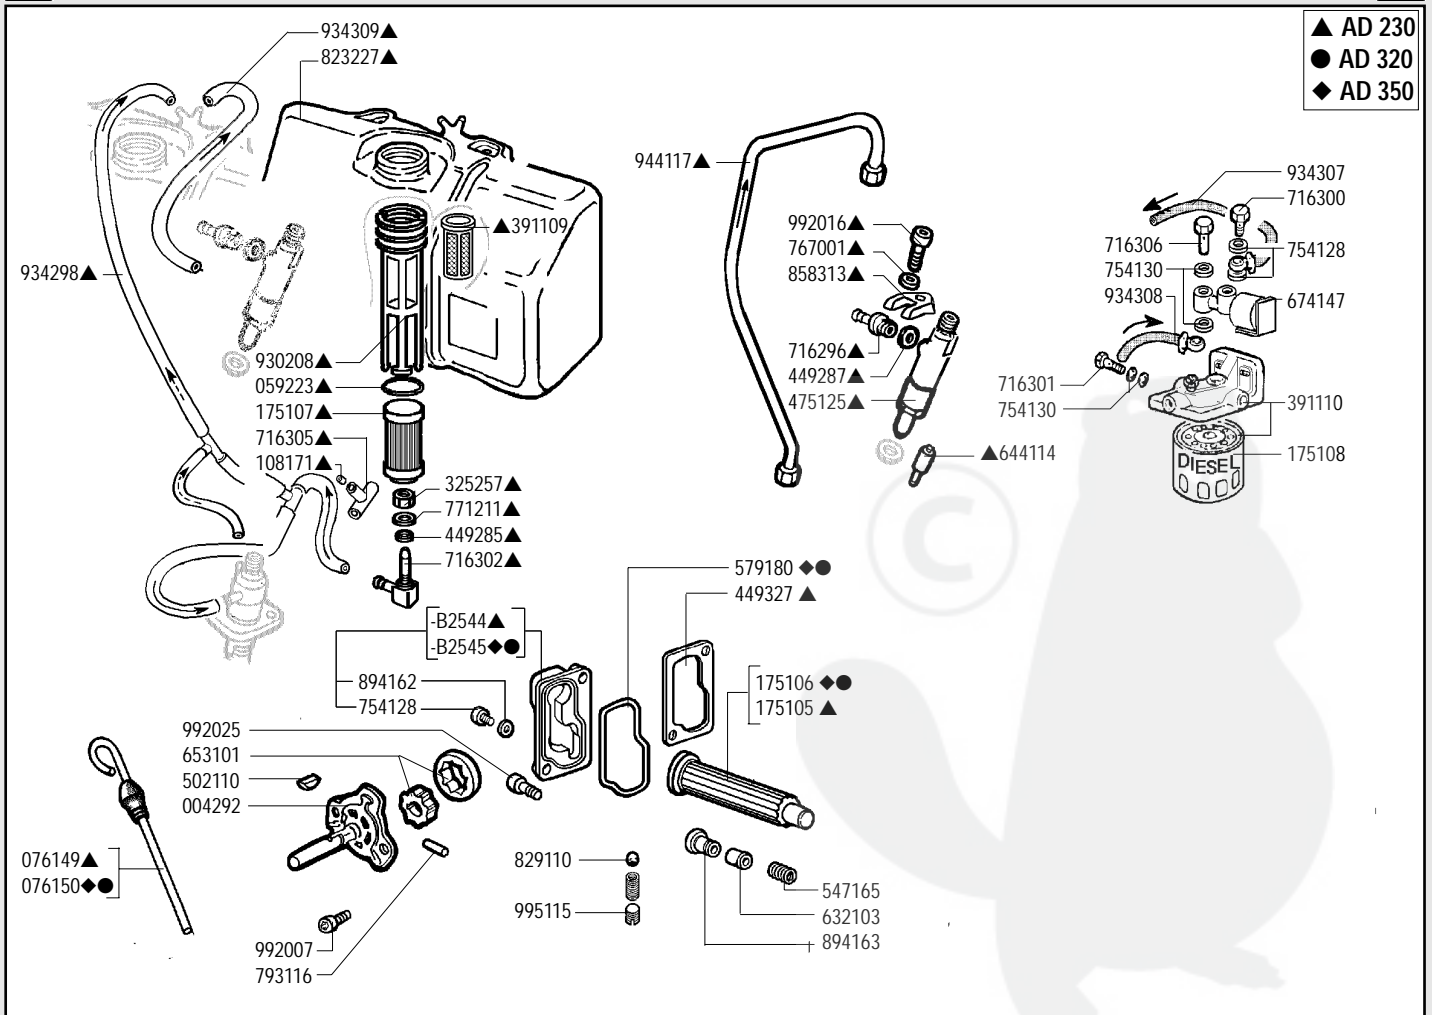

AD 230 AD 320 AD 350

- B2550 SHORT BLOCK AD 230
- B2551 SHORT BLOCK AD 320
- B2552 SHORT BLOCK AD 350

RICAMBI - SPARE PARTS - ERSATZTEILE - PIECES DETACHEES - REPUESTOS

RICAMBI - SPARE PARTS - ERSATZTEILE - PIECES DETACHEES - REPUESTOS

RICAMBI - SPARE PARTS - ERSATZTEILE - PIECES DETACHEES - REPUESTOS

CODICE	178133
DATA	10/02
N. REVISIONE	4
EMESSO IL	10/99

ACME SRL - 31049 VALDOBBIADENE (TREVISO) ITALY - VIA ERIZZO, 37 - TEL. 0423.9701 - TELEFAX 0423.973623 - E-mail: mail@acmemotori.com

RICAMBI - SPARE PARTS - ERSATZTEILE - PIECES DETACHEES - REPUESTOS