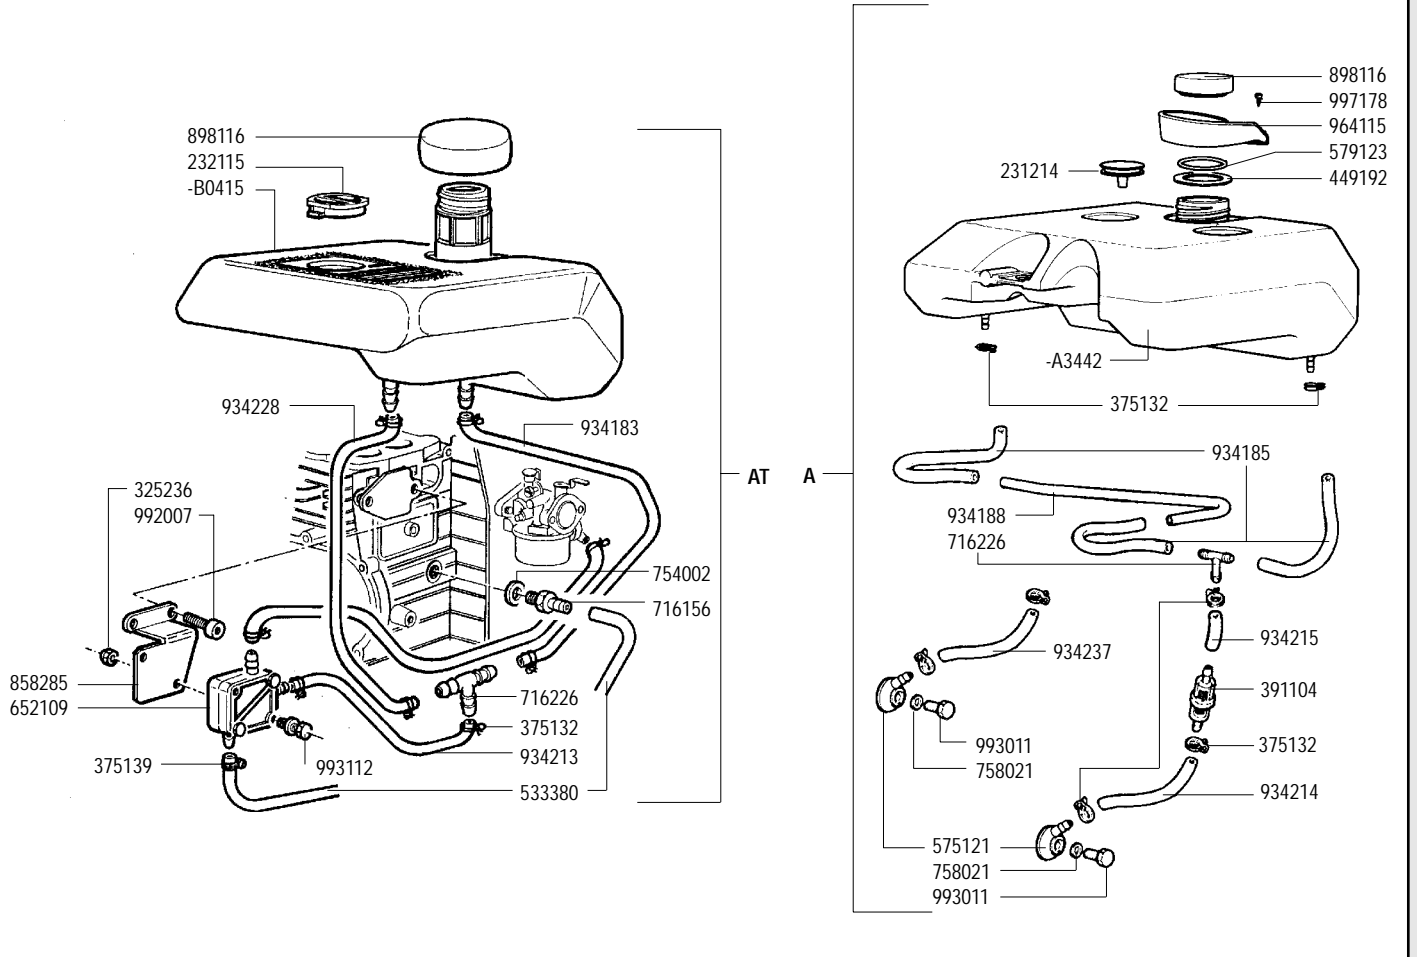

A - AT

RICAMBI - SPARE PARTS - ERSATZTEILE - PIECES DETACHEES - REPUESTOS

A - AT

	Carburatori Carburetor	dia.	Filtro aria Air cleaner
A 180B	-A3486	- 94	- 387157
	-A3485	- 95	- 387157
	-A3493	- 104	- 387140
A 180 G.E.	-A3485	- 95	- 387157
A 180P	-A3498	- 96	- 387157
A 220B	-A3485	- 95	- 387157
	-A3491	- 100	- 387172
	-A3491	- 100	- 387191
(A16071)	-A3494	- 108	- 387172
(A16115)	-A3495	- 112	- 387172
(A16072)	-A3495	- 112	- 387172
A 220 G.E.	-A3496	- 95	- 387157
A 220P	-A3485	- 95	- 387157
AT 220	155227	- 98	- 387157
	155228	- 102	- 387172

* Getto D 95 solo per Gruppo Elettrogeno
Main jet dia 95 only for Generating Set

>| = fino alla matr. n.
= up to S/N.
> = dalla matr. n.
= from S/N.

RICAMBI - SPARE PARTS - ERSATZTEILE - PIECES DETACHEES - REPUESTOS

RICAMBI - SPARE PARTS - ERSATZTEILE - PIECES DETACHEES - REPUESTOS

- ▲ = con guidavalvola
with valve guide
- = completo
complete

A.E. = Avv Elettrico
E.S. = Electric Start

RICAMBI - SPARE PARTS - ERSATZTEILE - PIECES DETACHEES - REPUESTOS