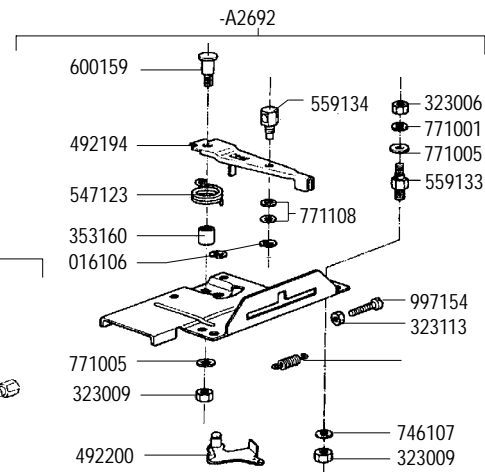

RICAMBI - SPARE PARTS - ERSATZTEILE - PIECES DETACHEES - REPUESTOS

- ▲ = con guidavalvola
with valve guide
- = completo
complete

A.E. = Avv Elettrico
E.S. = Electric Start

RICAMBI - SPARE PARTS - ERSATZTEILE - PIECES DETACHEES - REPUESTOS

RICAMBI - SPARE PARTS - ERSATZTEILE - PIECES DETACHEES - REPUESTOS

A220

Valido per le versioni A16009 - A16202
Valid for spec n.
-A2742 SHORT BLOCK

Valido per le versioni A16071 - A16264
Valid for spec n.
-A2737 SHORT BLOCK

RICAMBI - SPARE PARTS - ERSATZTEILE - PIECES DETACHEES - REPUESTOS