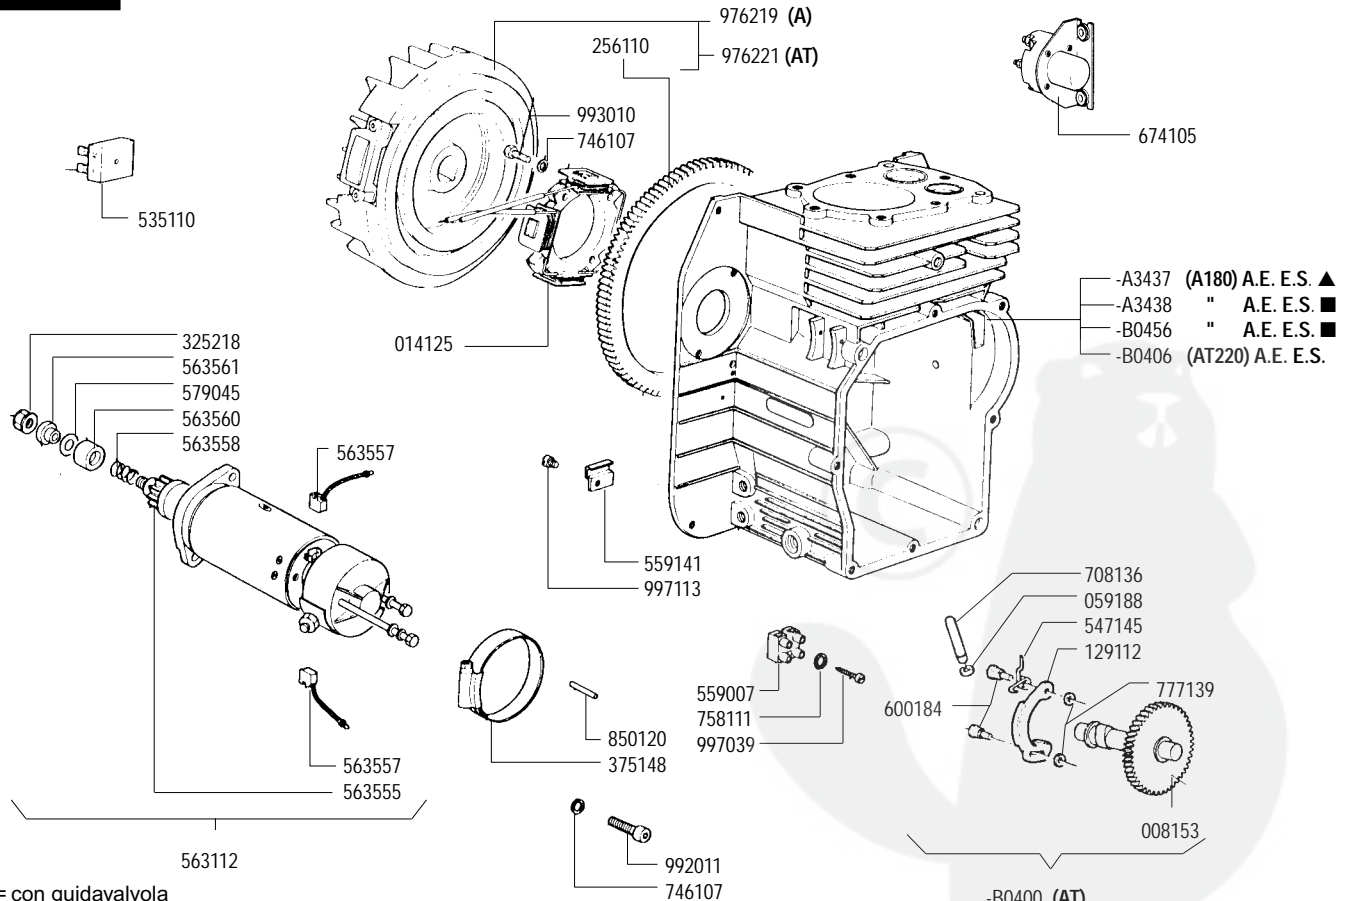

A - AT

RICAMBI - SPARE PARTS - ERSATZTEILE - PIECES DETACHEES - REPUESTOS

A - AT

	Carburatori Carburetor	dia.	Filtro aria Air cleaner
A 180B	-A3486	- 94	- 387157
	-A3485	- 95	- 387157
	-A3493	- 104	- 387140
A 180 G.E.	-A3485	- 95	- 387157
A 180P	-A3498	- 96	- 387157
A 220B	-A3485	- 95	- 387157
	-A3491	- 100	- 387172
	-A3491	- 100	- 387191
(A16071)	-A3494	- 108	- 387172
(A16115)	-A3495	- 112	- 387172
(A16072)	-A3495	- 112	- 387172
A 220 G.E.	-A3496	- 95	- 387157
A 220P	-A3485	- 95	- 387157
AT 220	155227	- 98	- 387157
	155228	- 102	- 387172

* Getto D 95 solo per Gruppo Elettrogeno
Main jet dia 95 only for Generating Set

>| = fino alla matr. n.
= up to S/N.
> = dalla matr. n.
= from S/N.

RICAMBI - SPARE PARTS - ERSATZTEILE - PIECES DETACHEES - REPUESTOS

RICAMBI - SPARE PARTS - ERSATZTEILE - PIECES DETACHEES - REPUESTOS

- ▲ = con guidavalvola
with valve guide
- = completo
complete

A.E. = Avv Elettrico
E.S. = Electric Start

RICAMBI - SPARE PARTS - ERSATZTEILE - PIECES DETACHEES - REPUESTOS