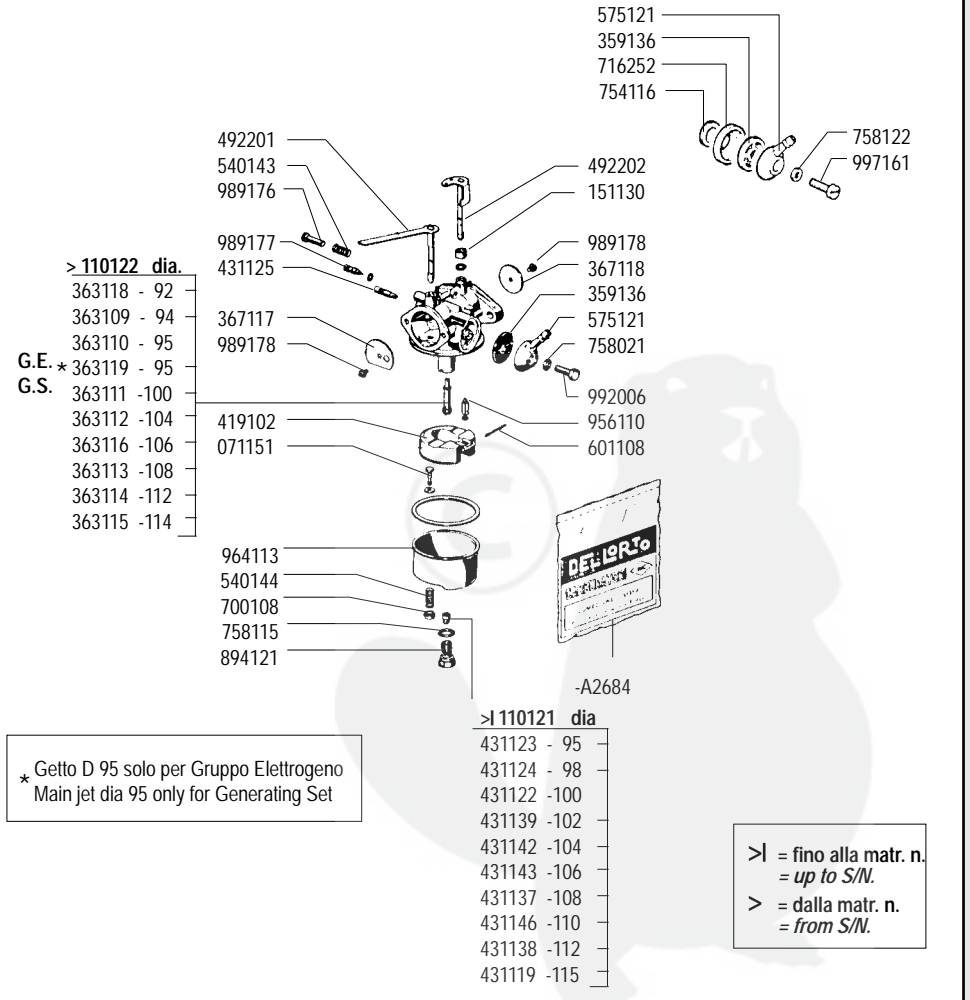

AT 220 OHV

A 180 - A 220

cod. -A2740 SHORT BLOCK A 180 STD/ELEST
 cod. -B0456 SHORT BLOCK A 220 STD/ELEST

cod. -B0409 SHORT BLOCK AT 220 STD/ELEST

AT 220 OHV

RICAMBI - SPARE PARTS - ERSATZTEILE - PIECES DETACHEES - REPUESTOS

A - AT

RICAMBI - SPARE PARTS - ERSATZTEILE - PIECES DETACHEES - REPUESTOS

A - AT

	Carburatori Carburetor	dia.	Filtro aria Air cleaner
A 180B	-A3486	- 94	- 387157
	-A3485	- 95	- 387157
	-A3493	- 104	- 387140
A 180 G.E.	-A3485	- 95	- 387157
A 180P	-A3498	- 96	- 387157
A 220B	-A3485	- 95	- 387157
	-A3491	- 100	- 387172
	-A3491	- 100	- 387191
(A16071)	-A3494	- 108	- 387172
(A16115)	-A3495	- 112	- 387172
(A16072)	-A3495	- 112	- 387172
A 220 G.E.	-A3496	- 95	- 387157
A 220P	-A3485	- 95	- 387157
AT 220	155227	- 98	- 387157
	155228	- 102	- 387172

* Getto D 95 solo per Gruppo Elettrogeno
Main jet dia 95 only for Generating Set

>| = fino alla matr. n.
= up to S/N.
> = dalla matr. n.
= from S/N.

RICAMBI - SPARE PARTS - ERSATZTEILE - PIECES DETACHEES - REPUESTOS

RICAMBI - SPARE PARTS - ERSATZTEILE - PIECES DETACHEES - REPUESTOS

A220

Valido per le versioni A16009 - A16202
Valid for spec n.
-A2742 SHORT BLOCK

Valido per le versioni A16071 - A16264
Valid for spec n.
-A2737 SHORT BLOCK