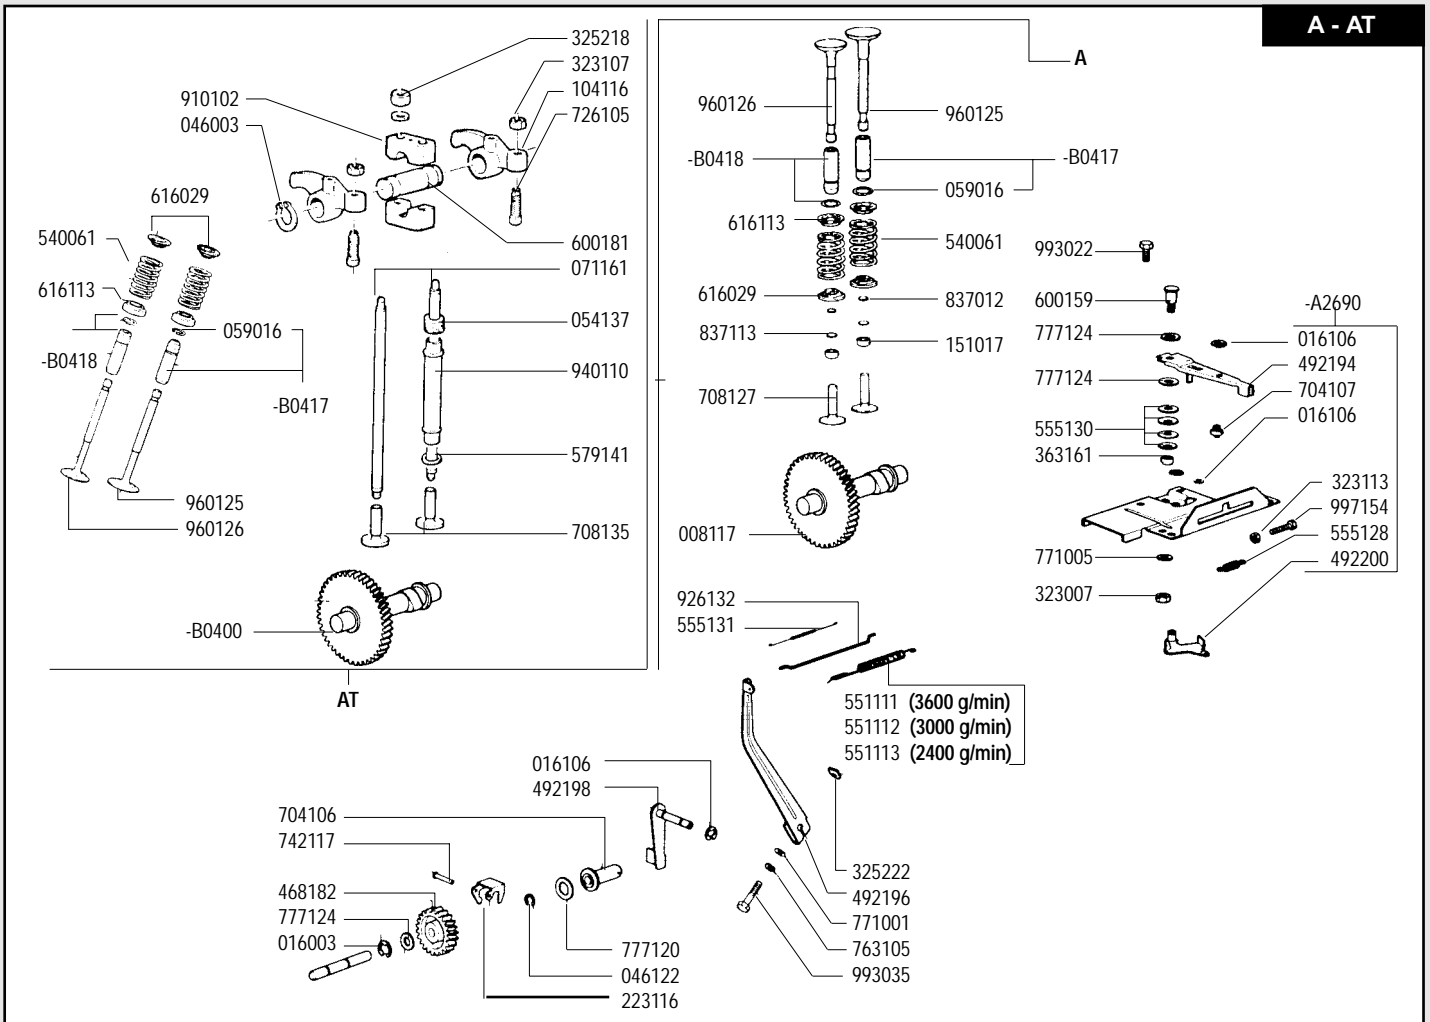

AT 220 OHV

A 180 - A 220

cod. -A2740 SHORT BLOCK A 180 STD/ELEST
 cod. -B0456 SHORT BLOCK A 220 STD/ELEST

cod. -B0409 SHORT BLOCK AT 220 STD/ELEST

AT 220 OHV

RICAMBI - SPARE PARTS - ERSATZTEILE - PIECES DETACHEES - REPUESTOS

A - AT

RICAMBI - SPARE PARTS - ERSATZTEILE - PIECES DETACHEES - REPUESTOS

A - AT

	Carburatori Carburetor	dia.	Filtro aria Air cleaner
A 180B	-A3486	- 94	- 387157
	-A3485	- 95	- 387157
	-A3493	- 104	- 387140
A 180 G.E.	-A3485	- 95	- 387157
A 180P	-A3498	- 96	- 387157
A 220B	-A3485	- 95	- 387157
	-A3491	- 100	- 387172
	-A3491	- 100	- 387191
(A16071)	-A3494	- 108	- 387172
(A16115)	-A3495	- 112	- 387172
(A16072)	-A3495	- 112	- 387172
A 220 G.E.	-A3496	- 95	- 387157
A 220P	-A3485	- 95	- 387157
AT 220	155227	- 98	- 387157
	155228	- 102	- 387172

* Getto D 95 solo per Gruppo Elettrogeno
Main jet dia 95 only for Generating Set

>| = fino alla matr. n.
= up to S/N.
> = dalla matr. n.
= from S/N.

RICAMBI - SPARE PARTS - ERSATZTEILE - PIECES DETACHEES - REPUESTOS

RICAMBI - SPARE PARTS - ERSATZTEILE - PIECES DETACHEES - REPUESTOS

A220

Valido per le versioni A16009 - A16202
Valid for spec n.
-A2742 SHORT BLOCK

Valido per le versioni A16071 - A16264
Valid for spec n.
-A2737 SHORT BLOCK