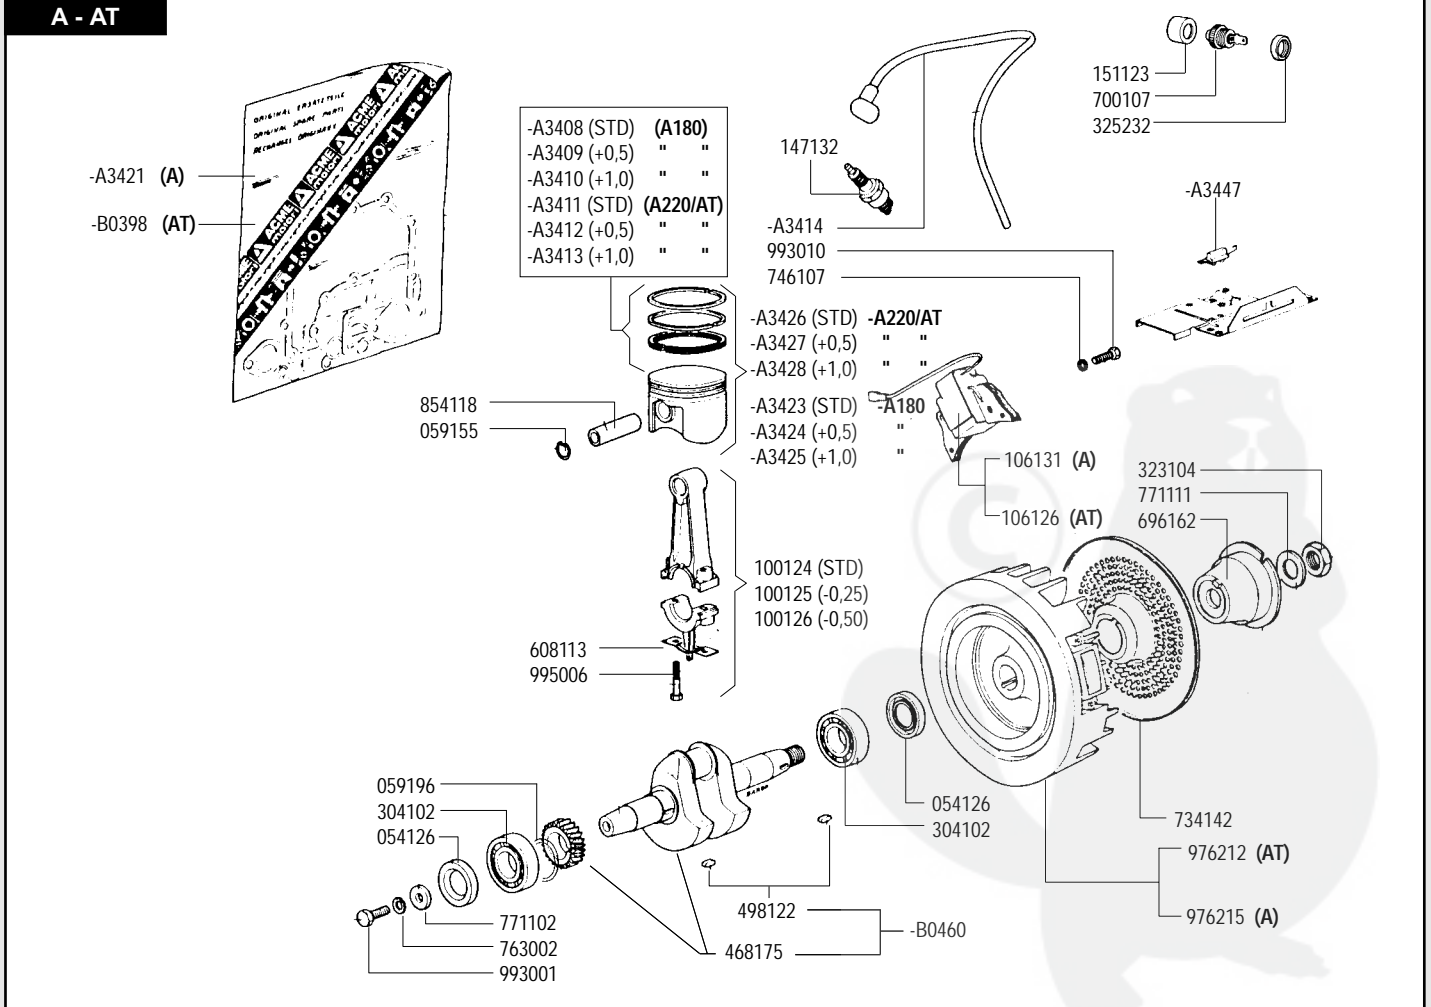

AT 220 OHV

A 180 - A 220

cod. -A2740 SHORT BLOCK A 180 STD/ELEST
 cod. -B0456 SHORT BLOCK A 220 STD/ELEST

cod. -B0409 SHORT BLOCK AT 220 STD/ELEST

AT 220 OHV

RICAMBI - SPARE PARTS - ERSATZTEILE - PIECES DETACHEES - REPUESTOS

A - AT

RICAMBI - SPARE PARTS - ERSATZTEILE - PIECES DETACHEES - REPUESTOS

A - AT

	Carburatori Carburetor	dia.	Filtro aria Air cleaner
A 180B	-A3486	- 94	- 387157
	-A3485	- 95	- 387157
	-A3493	- 104	- 387140
A 180 G.E.	-A3485	- 95	- 387157
A 180P	-A3498	- 96	- 387157
A 220B	-A3485	- 95	- 387157
	-A3491	- 100	- 387172
	-A3491	- 100	- 387191
(A16071)	-A3494	- 108	- 387172
(A16115)	-A3495	- 112	- 387172
(A16072)	-A3495	- 112	- 387172
A 220 G.E.	-A3496	- 95	- 387157
A 220P	-A3485	- 95	- 387157
AT 220	155227	- 98	- 387157
	155228	- 102	- 387172

* Getto D 95 solo per Gruppo Elettrogeno
Main jet dia 95 only for Generating Set

>| = fino alla matr. n.
= up to S/N.
> = dalla matr. n.
= from S/N.

RICAMBI - SPARE PARTS - ERSATZTEILE - PIECES DETACHEES - REPUESTOS

RICAMBI - SPARE PARTS - ERSATZTEILE - PIECES DETACHEES - REPUESTOS

A220

Valido per le versioni A16009 - A16202
Valid for spec n.
-A2742 SHORT BLOCK

Valido per le versioni A16071 - A16264
Valid for spec n.
-A2737 SHORT BLOCK