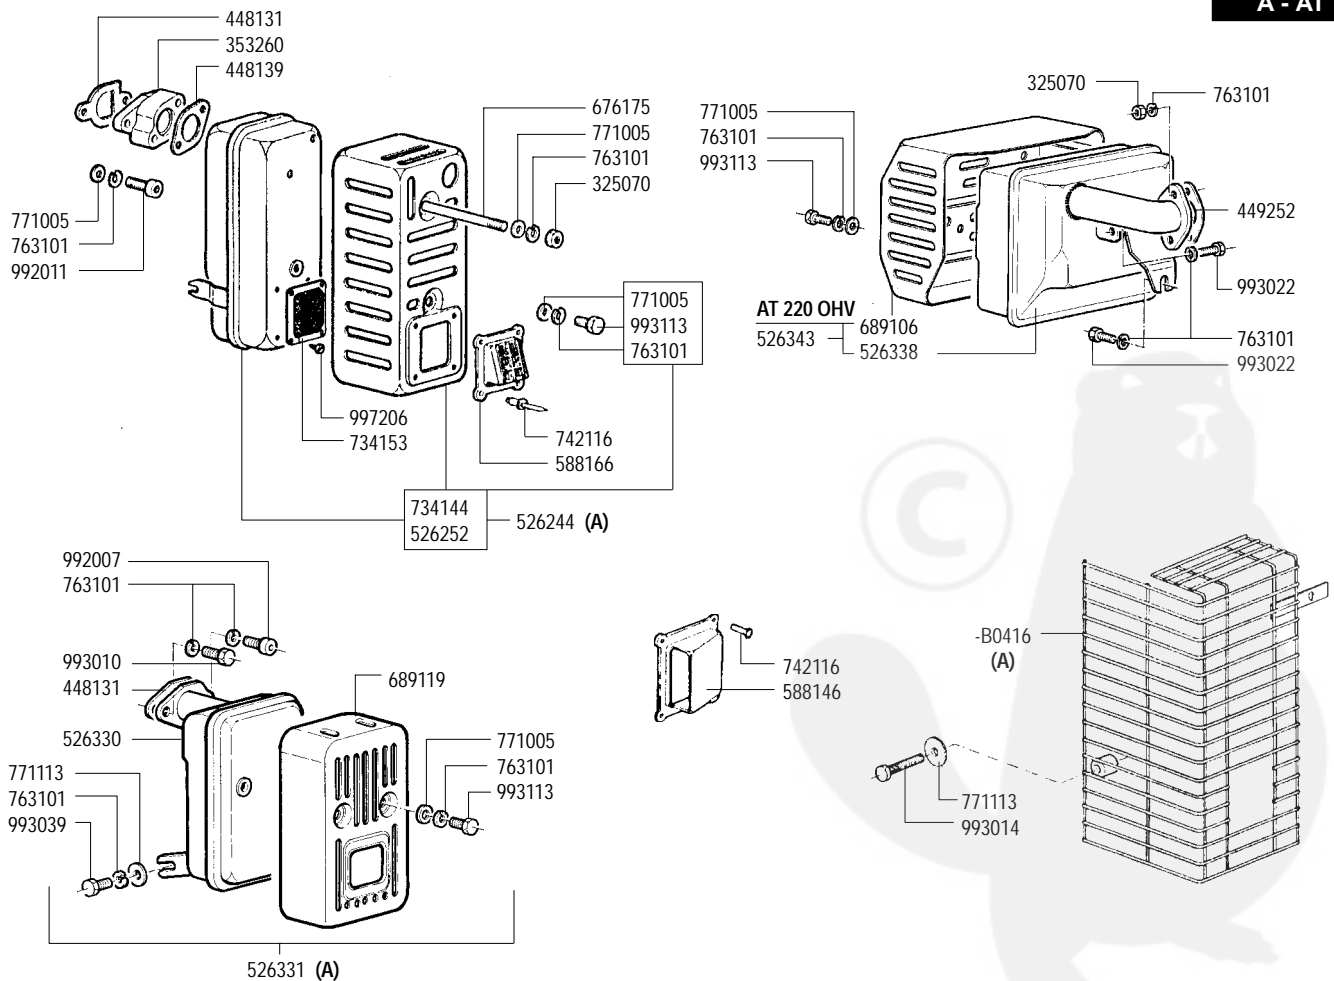

AT 220 OHV

A 180 - A 220

cod. -A2740 SHORT BLOCK A 180 STD/ELEST
 cod. -B0456 SHORT BLOCK A 220 STD/ELEST

cod. -B0409 SHORT BLOCK AT 220 STD/ELEST

AT 220 OHV

RICAMBI - SPARE PARTS - ERSATZTEILE - PIECES DETACHEES - REPUESTOS

A - AT

RICAMBI - SPARE PARTS - ERSATZTEILE - PIECES DETACHEES - REPUESTOS

A - AT

	Carburatori Carburetor	dia.	Filtro aria Air cleaner
A 180B	-A3486	- 94	- 387157
	-A3485	- 95	- 387157
	-A3493	- 104	- 387140
A 180 G.E.	-A3485	- 95	- 387157
A 180P	-A3498	- 96	- 387157
A 220B	-A3485	- 95	- 387157
	-A3491	- 100	- 387172
	-A3491	- 100	- 387191
(A16071)	-A3494	- 108	- 387172
(A16115)	-A3495	- 112	- 387172
(A16072)	-A3495	- 112	- 387172
A 220 G.E.	-A3496	- 95	- 387157
A 220P	-A3485	- 95	- 387157
AT 220	155227	- 98	- 387157
	155228	- 102	- 387172

* Getto D 95 solo per Gruppo Elettrogeno
Main jet dia 95 only for Generating Set

>| = fino alla matr. n.
= up to S/N.
> = dalla matr. n.
= from S/N.

RICAMBI - SPARE PARTS - ERSATZTEILE - PIECES DETACHEES - REPUESTOS