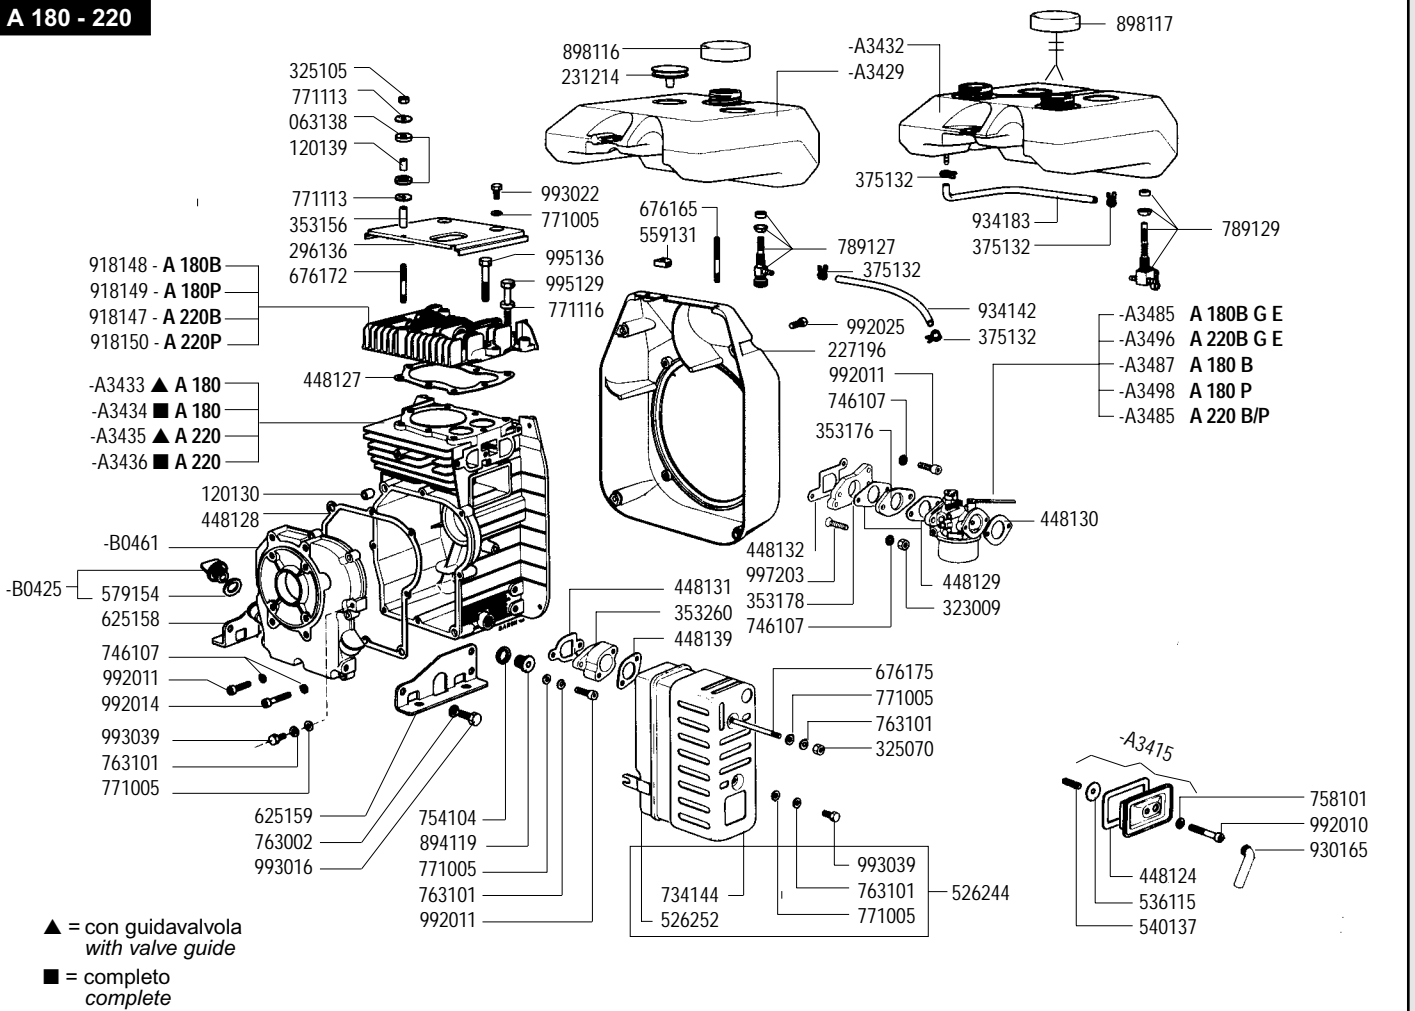

AT 220 OHV

A 180 - A 220

cod. -A2740 SHORT BLOCK A 180 STD/ELEST
 cod. -B0456 SHORT BLOCK A 220 STD/ELEST

cod. -B0409 SHORT BLOCK AT 220 STD/ELEST

AT 220 OHV

RICAMBI - SPARE PARTS - ERSATZTEILE - PIECES DETACHEES - REPUESTOS

A - AT

RICAMBI - SPARE PARTS - ERSATZTEILE - PIECES DETACHEES - REPUESTOS

A - AT

	Carburatori Carburetor	dia.	Filtro aria Air cleaner
A 180B	-A3486	- 94	- 387157
	-A3485	- 95	- 387157
	-A3493	- 104	- 387140
A 180 G.E.	-A3485	- 95	- 387157
A 180P	-A3498	- 96	- 387157
A 220B	-A3485	- 95	- 387157
	-A3491	- 100	- 387172
	-A3491	- 100	- 387191
(A16071)	-A3494	- 108	- 387172
(A16115)	-A3495	- 112	- 387172
(A16072)	-A3495	- 112	- 387172
A 220 G.E.	-A3496	- 95	- 387157
A 220P	-A3485	- 95	- 387157
AT 220	155227	- 98	- 387157
	155228	- 102	- 387172

* Getto D 95 solo per Gruppo Elettrogeno
Main jet dia 95 only for Generating Set

>| = fino alla matr. n.
= up to S/N.
> = dalla matr. n.
= from S/N.

RICAMBI - SPARE PARTS - ERSATZTEILE - PIECES DETACHEES - REPUESTOS

RICAMBI - SPARE PARTS - ERSATZTEILE - PIECES DETACHEES - REPUESTOS

A220

Valido per le versioni A16009 - A16202
Valid for spec n.
-A2742 SHORT BLOCK

Valido per le versioni A16071 - A16264
Valid for spec n.
-A2737 SHORT BLOCK