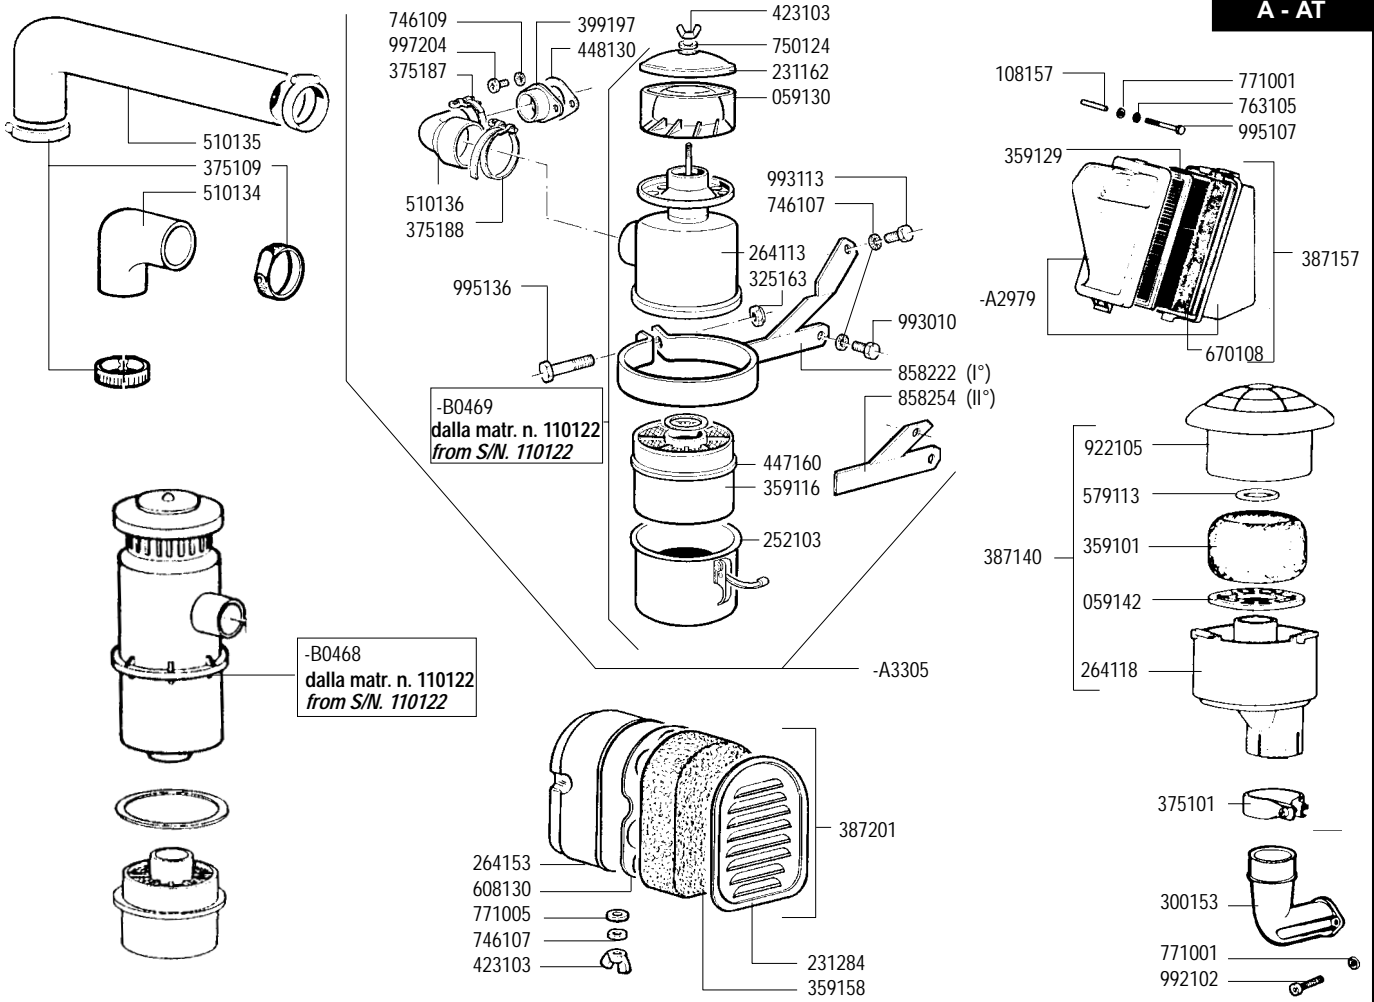

AT 220 OHV

A 180 - A 220

cod. -A2740 SHORT BLOCK A 180 STD/ELEST
 cod. -B0456 SHORT BLOCK A 220 STD/ELEST

cod. -B0409 SHORT BLOCK AT 220 STD/ELEST

AT 220 OHV

RICAMBI - SPARE PARTS - ERSATZTEILE - PIECES DETACHEES - REPUESTOS

A - AT

RICAMBI - SPARE PARTS - ERSATZTEILE - PIECES DETACHEES - REPUESTOS

A - AT

	Carburatori Carburetor	dia.	Filtro aria Air cleaner
A 180B	-A3486	- 94	- 387157
	-A3485	- 95	- 387157
	-A3493	- 104	- 387140
A 180 G.E.	-A3485	- 95	- 387157
A 180P	-A3498	- 96	- 387157
A 220B	-A3485	- 95	- 387157
	-A3491	- 100	- 387172
	-A3491	- 100	- 387191
(A16071)	-A3494	- 108	- 387172
(A16115)	-A3495	- 112	- 387172
(A16072)	-A3495	- 112	- 387172
A 220 G.E.	-A3496	- 95	- 387157
A 220P	-A3485	- 95	- 387157
AT 220	155227	- 98	- 387157
	155228	- 102	- 387172

* Getto D 95 solo per Gruppo Elettrogeno
Main jet dia 95 only for Generating Set

>| = fino alla matr. n.
= up to S/N.
> = dalla matr. n.
= from S/N.

RICAMBI - SPARE PARTS - ERSATZTEILE - PIECES DETACHEES - REPUESTOS