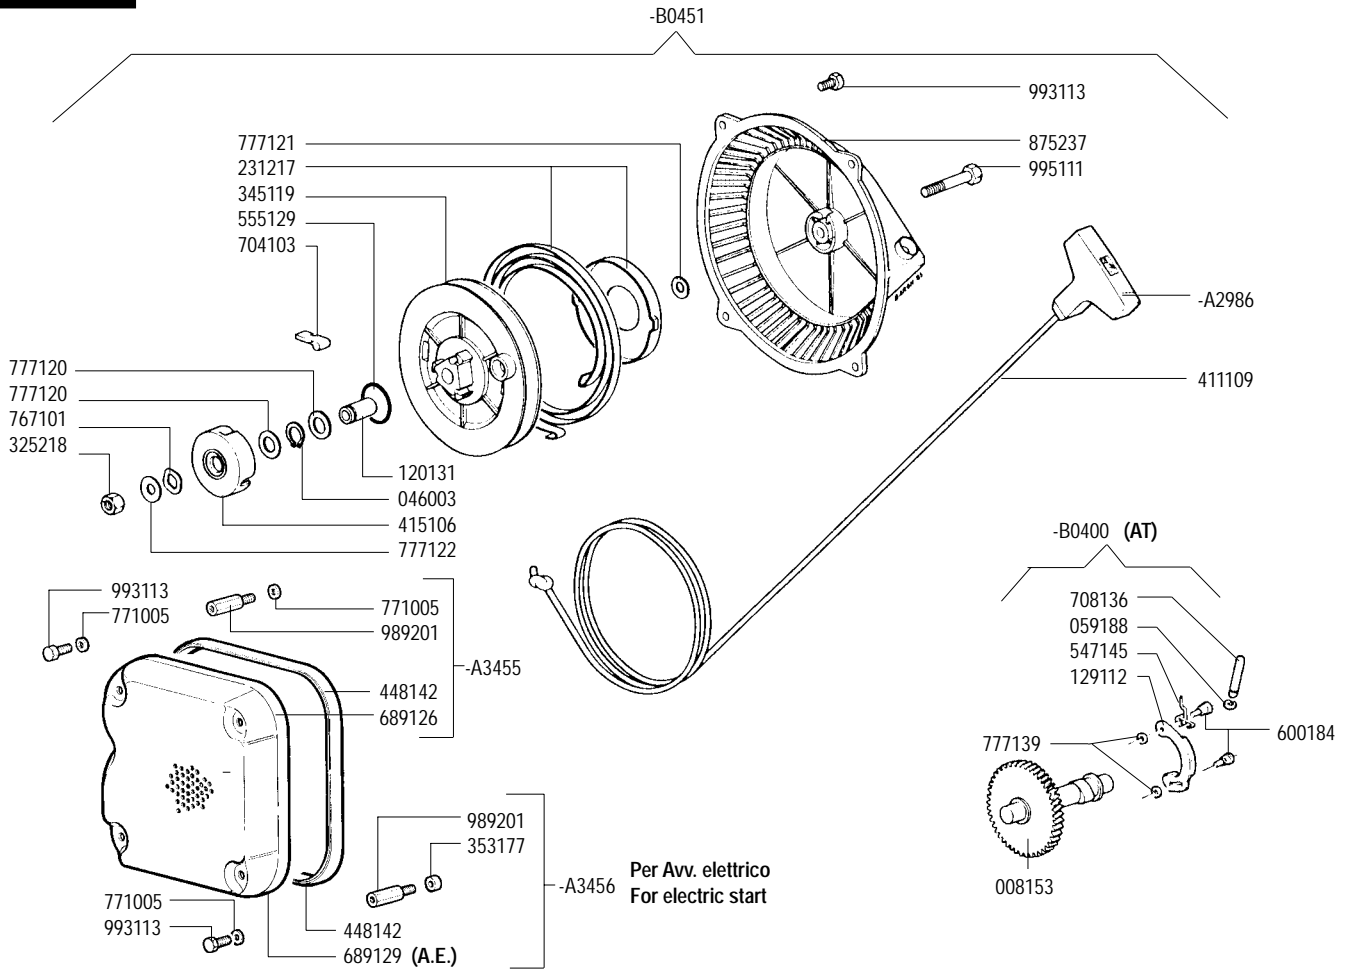

AT 220 OHV

A 180 - A 220

cod. -A2740 SHORT BLOCK A 180 STD/ELEST
 cod. -B0456 SHORT BLOCK A 220 STD/ELEST

cod. -B0409 SHORT BLOCK AT 220 STD/ELEST

AT 220 OHV

RICAMBI - SPARE PARTS - ERSATZTEILE - PIECES DETACHEES - REPUESTOS

A - AT

RICAMBI - SPARE PARTS - ERSATZTEILE - PIECES DETACHEES - REPUESTOS

A - AT

	Carburatori Carburetor	dia.	Filtro aria Air cleaner
A 180B	-A3486	- 94	- 387157
	-A3485	- 95	- 387157
	-A3493	- 104	- 387140
A 180 G.E.	-A3485	- 95	- 387157
A 180P	-A3498	- 96	- 387157
A 220B	-A3485	- 95	- 387157
	-A3491	- 100	- 387172
	-A3491	- 100	- 387191
(A16071)	-A3494	- 108	- 387172
(A16115)	-A3495	- 112	- 387172
(A16072)	-A3495	- 112	- 387172
A 220 G.E.	-A3496	- 95	- 387157
A 220P	-A3485	- 95	- 387157
AT 220	155227	- 98	- 387157
	155228	- 102	- 387172

* Getto D 95 solo per Gruppo Elettrogeno
Main jet dia 95 only for Generating Set

>| = fino alla matr. n.
= up to S/N.
> = dalla matr. n.
= from S/N.

RICAMBI - SPARE PARTS - ERSATZTEILE - PIECES DETACHEES - REPUESTOS