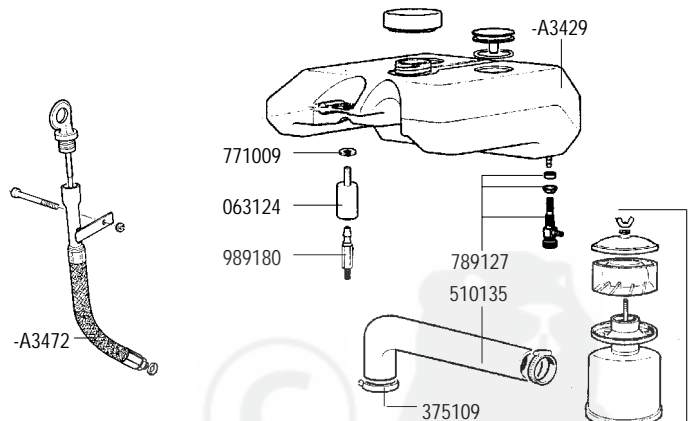

RICAMBI - SPARE PARTS - ERSATZTEILE - PIECES DETACHEES - REPUESTOS

- ▲ = con guidavalvola
with valve guide
- = completo
complete

A.E. = Avv Elettrico
E.S. = Electric Start

RICAMBI - SPARE PARTS - ERSATZTEILE - PIECES DETACHEES - REPUESTOS

RICAMBI - SPARE PARTS - ERSATZTEILE - PIECES DETACHEES - REPUESTOS

A220

Valido per le versioni A16009 - A16202
Valid for spec n.
-A2742 SHORT BLOCK

Valido per le versioni A16071 - A16264
Valid for spec n.
-A2737 SHORT BLOCK