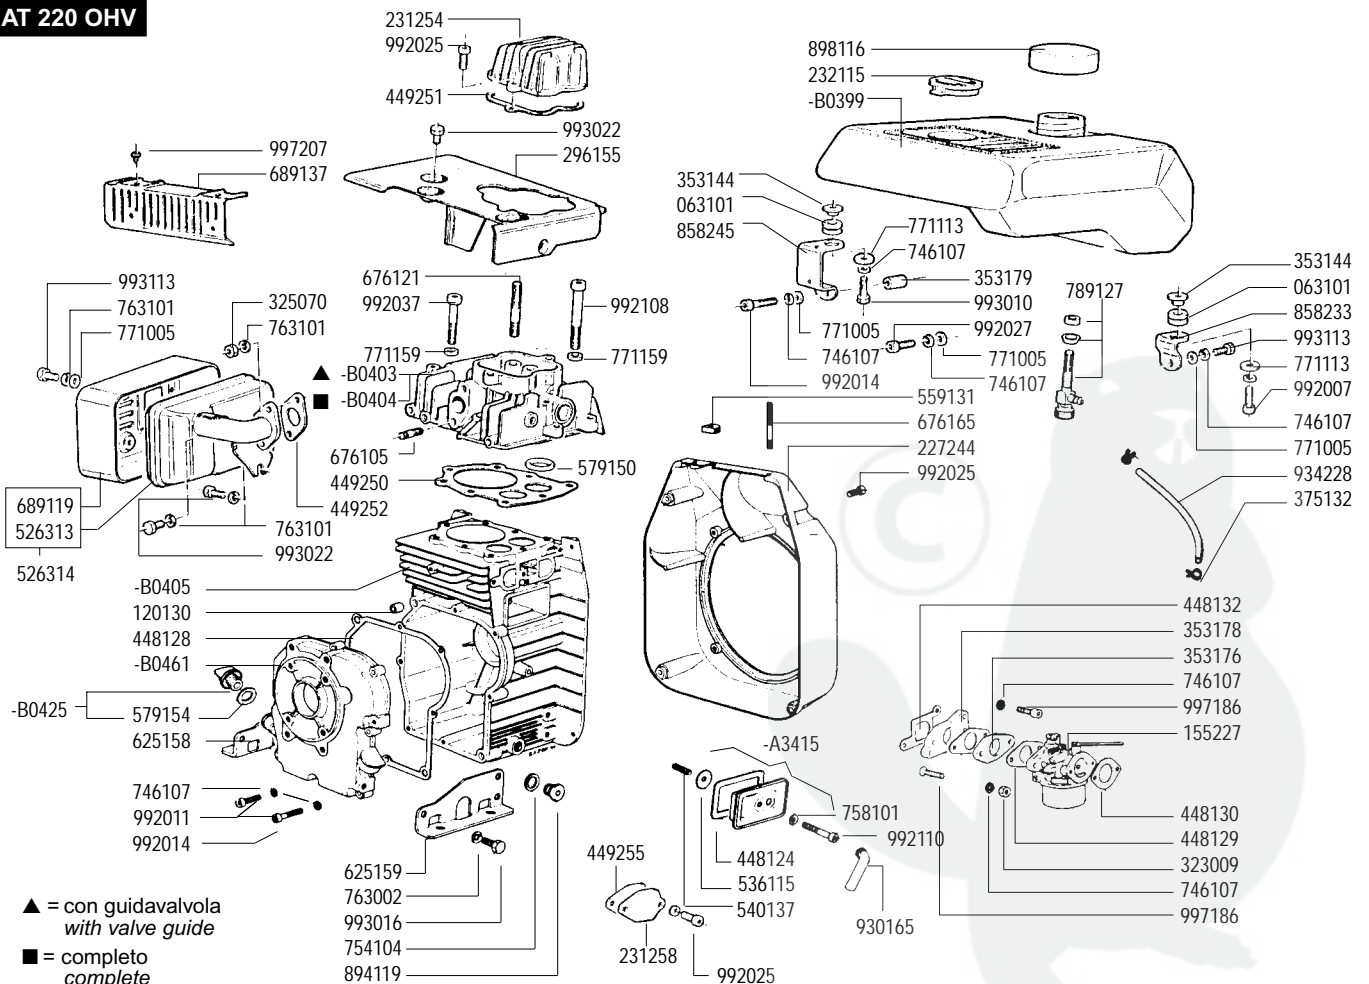

AT 220 OHV

A 180 - A 220

cod. -A2740 SHORT BLOCK A 180 STD/ELEST
 cod. -B0456 SHORT BLOCK A 220 STD/ELEST

cod. -B0409 SHORT BLOCK AT 220 STD/ELEST

AT 220 OHV

RICAMBI - SPARE PARTS - ERSATZTEILE - PIECES DETACHEES - REPUESTOS

A - AT

RICAMBI - SPARE PARTS - ERSATZTEILE - PIECES DETACHEES - REPUESTOS

A - AT

	Carburatori Carburetor	dia.	Filtro aria Air cleaner
A 180B	-A3486	- 94	- 387157
	-A3485	- 95	- 387157
	-A3493	- 104	- 387140
A 180 G.E.	-A3485	- 95	- 387157
A 180P	-A3498	- 96	- 387157
A 220B	-A3485	- 95	- 387157
	-A3491	- 100	- 387172
	-A3491	- 100	- 387191
(A16071)	-A3494	- 108	- 387172
(A16115)	-A3495	- 112	- 387172
(A16072)	-A3495	- 112	- 387172
A 220 G.E.	-A3496	- 95	- 387157
A 220P	-A3485	- 95	- 387157
AT 220	155227	- 98	- 387157
	155228	- 102	- 387172

* Getto D 95 solo per Gruppo Elettrogeno
Main jet dia 95 only for Generating Set

>| = fino alla matr. n.
= up to S/N.
> = dalla matr. n.
= from S/N.

RICAMBI - SPARE PARTS - ERSATZTEILE - PIECES DETACHEES - REPUESTOS

RICAMBI - SPARE PARTS - ERSATZTEILE - PIECES DETACHEES - REPUESTOS

A220

Valido per le versioni A16009 - A16202
Valid for spec n.
-A2742 SHORT BLOCK

Valido per le versioni A16071 - A16264
Valid for spec n.
-A2737 SHORT BLOCK