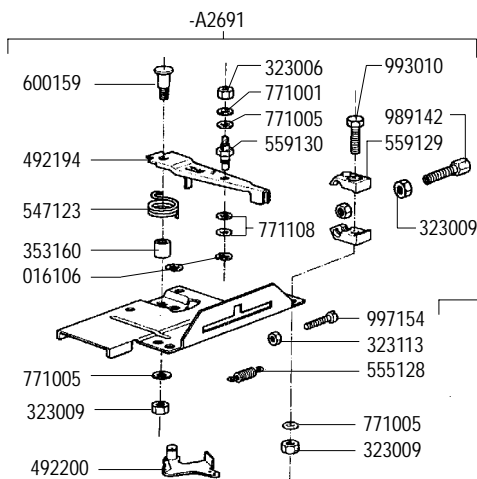

RICAMBI - SPARE PARTS - ERSATZTEILE - PIECES DETACHEES - REPUESTOS

- ▲ = con guidavalvola
with valve guide
- = completo
complete

A.E. = Avv Elettrico
E.S. = Electric Start

RICAMBI - SPARE PARTS - ERSATZTEILE - PIECES DETACHEES - REPUESTOS

RICAMBI - SPARE PARTS - ERSATZTEILE - PIECES DETACHEES - REPUESTOS

A220

Valido per le versioni A16009 - A16202
Valid for spec n.
-A2742 SHORT BLOCK

Valido per le versioni A16071 - A16264
Valid for spec n.
-A2737 SHORT BLOCK