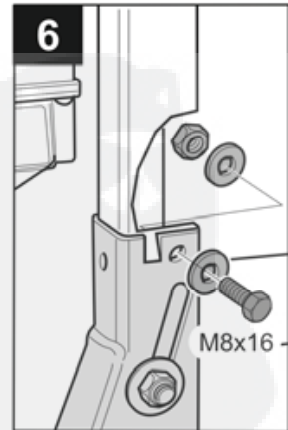

---

Typ Art. Nr.	TOP 1202 H 112109	TOP 1402 HR 112110	TOP 1403 HR 112111	TOP 1402 KT 112332	TOP 1402 GT 112398
	45 kg	48 kg	48 kg	48 kg	51 kg
	122 l	132 l	132 l	132 l	132 l
	230 V~/ 50 Hz	230 V~/ 50 Hz	400 V 3~/ 50 Hz	230 V~/ 50 Hz	230 V~/50 Hz
	0,6 kW / 2790 m <sup>1</sup> / 3,0 A				
	II / IP 44				
	ca. 1230x730x1300 mm				
	L <sub>WA</sub> 88 dB(A)				