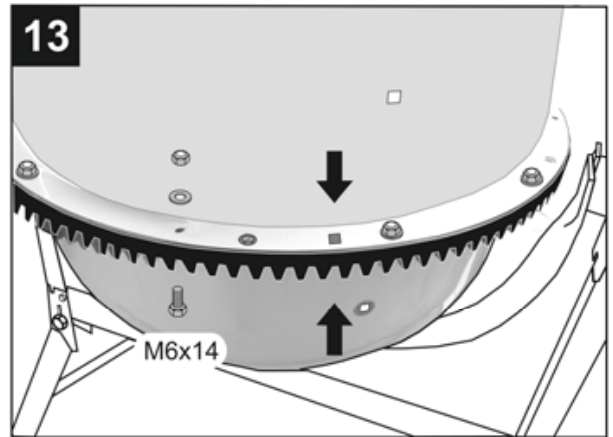

---

Typ Art. Nr.	TOP 1202 H 112109	TOP 1402 HR 112110	TOP 1403 HR 112111	TOP 1402 KT 112332	TOP 1402 GT 112398
	45 kg	48 kg	48 kg	48 kg	51 kg
	122 l	132 l	132 l	132 l	132 l
	230 V~/ 50 Hz	230 V~/ 50 Hz	400 V 3~/ 50 Hz	230 V~/ 50 Hz	230 V~/50 Hz
	0,6 kW / 2790 m <sup>1</sup> / 3,0 A				
	II / IP 44				
	ca. 1230x730x1300 mm				
	L <sub>WA</sub> 88 dB(A)				