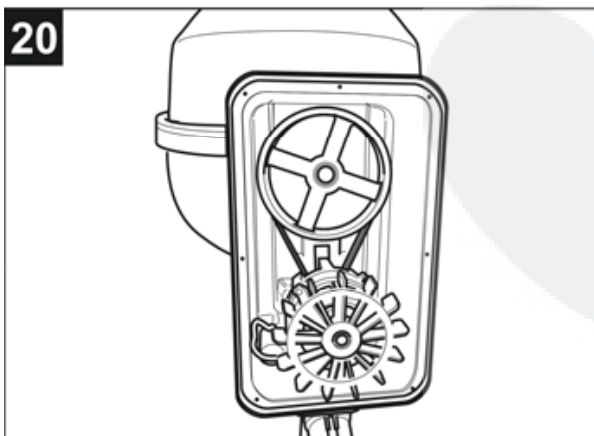

Garden + Hobby  
**QUALITY FOR LIFE**

**AL-KO**

INFORMATION | MANUALS | SERVICE

**TOP 1202 H**  
**TOP 1403 HR**  
**TOP 1402 GT**

**TOP 1402 HR**  
**TOP 1402 KT**

**Betriebsanleitung**

548976\_c | 09/2009

---

Typ Art. Nr.	TOP 1202 H 112109	TOP 1402 HR 112110	TOP 1403 HR 112111	TOP 1402 KT 112332	TOP 1402 GT 112398
	45 kg	48 kg	48 kg	48 kg	51 kg
	122 l	132 l	132 l	132 l	132 l
	230 V~/ 50 Hz	230 V~/ 50 Hz	400 V 3~/ 50 Hz	230 V~/ 50 Hz	230 V~/50 Hz
	0,6 kW / 2790 m <sup>1</sup> / 3,0 A				
	II / IP 44				
	ca. 1230x730x1300 mm				
	L <sub>WA</sub> 88 dB(A)				