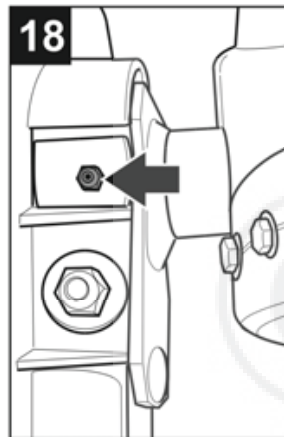

---

Typ Art. Nr.	TOP 1202 H 112109	TOP 1402 HR 112110	TOP 1403 HR 112111	TOP 1402 KT 112332	TOP 1402 GT 112398
	45 kg	48 kg	48 kg	48 kg	51 kg
	122 l	132 l	132 l	132 l	132 l
	230 V~/ 50 Hz	230 V~/ 50 Hz	400 V 3~/ 50 Hz	230 V~/ 50 Hz	230 V~/50 Hz
	0,6 kW / 2790 m <sup>1</sup> / 3,0 A				
	II / IP 44				
	ca. 1230x730x1300 mm				
	L <sub>WA</sub> 88 dB(A)				