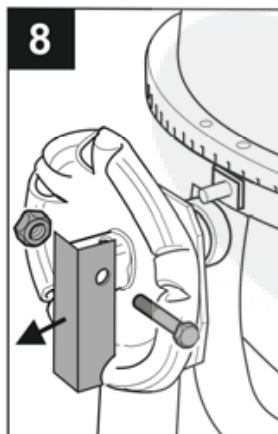

---

Typ Art. Nr.	TOP 1202 H 112109	TOP 1402 HR 112110	TOP 1403 HR 112111	TOP 1402 KT 112332	TOP 1402 GT 112398
	45 kg	48 kg	48 kg	48 kg	51 kg
	122 l	132 l	132 l	132 l	132 l
	230 V~/ 50 Hz	230 V~/ 50 Hz	400 V 3~/ 50 Hz	230 V~/ 50 Hz	230 V~/50 Hz
	0,6 kW / 2790 m <sup>1</sup> / 3,0 A				
	II / IP 44				
	ca. 1230x730x1300 mm				
	L <sub>WA</sub> 88 dB(A)				