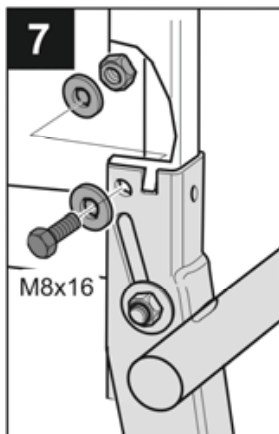

---

Typ Art. Nr.	TOP 1202 H 112109	TOP 1402 HR 112110	TOP 1403 HR 112111	TOP 1402 KT 112332	TOP 1402 GT 112398
	45 kg	48 kg	48 kg	48 kg	51 kg
	122 l	132 l	132 l	132 l	132 l
	230 V~/ 50 Hz	230 V~/ 50 Hz	400 V 3~/ 50 Hz	230 V~/ 50 Hz	230 V~/50 Hz
	0,6 kW / 2790 m <sup>1</sup> / 3,0 A				
	II / IP 44				
	ca. 1230x730x1300 mm				
	L <sub>WA</sub> 88 dB(A)				