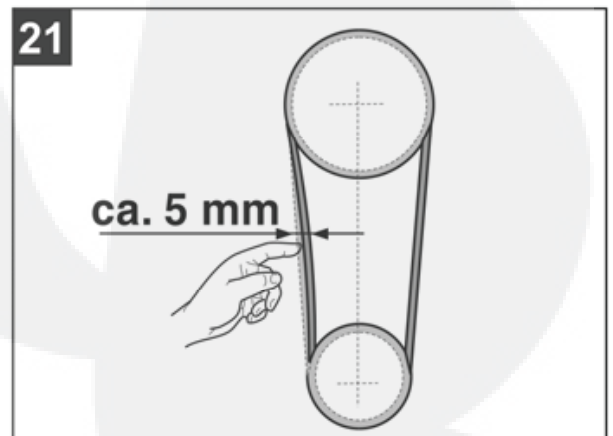

---

Typ Art. Nr.	TOP 1202 H 112109	TOP 1402 HR 112110	TOP 1403 HR 112111	TOP 1402 KT 112332	TOP 1402 GT 112398
	45 kg	48 kg	48 kg	48 kg	51 kg
	122 l	132 l	132 l	132 l	132 l
	230 V~/ 50 Hz	230 V~/ 50 Hz	400 V 3~/ 50 Hz	230 V~/ 50 Hz	230 V~/50 Hz
	0,6 kW / 2790 m <sup>1</sup> / 3,0 A				
	II / IP 44				
	ca. 1230x730x1300 mm				
	L <sub>WA</sub> 88 dB(A)				