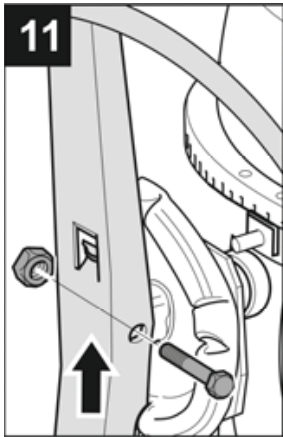

---

Typ Art. Nr.	TOP 1202 H 112109	TOP 1402 HR 112110	TOP 1403 HR 112111	TOP 1402 KT 112332	TOP 1402 GT 112398
	45 kg	48 kg	48 kg	48 kg	51 kg
	122 l	132 l	132 l	132 l	132 l
	230 V~/ 50 Hz	230 V~/ 50 Hz	400 V 3~/ 50 Hz	230 V~/ 50 Hz	230 V~/50 Hz
	0,6 kW / 2790 m <sup>1</sup> / 3,0 A				
	II / IP 44				
	ca. 1230x730x1300 mm				
	L <sub>WA</sub> 88 dB(A)				