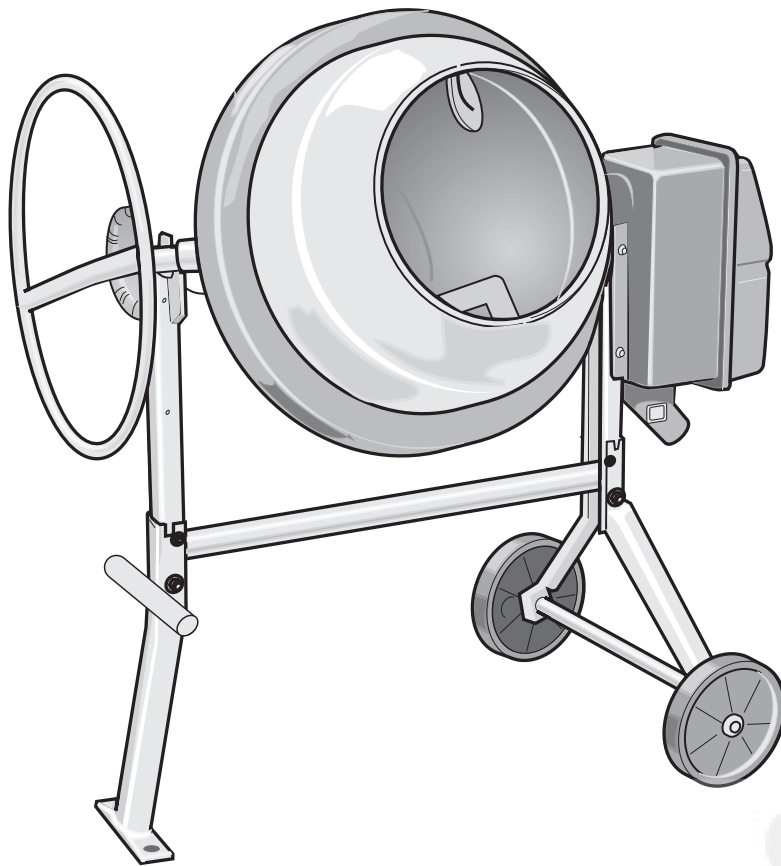

Garden + Hobby  
**QUALITY FOR LIFE**

**AL-KO**

INFORMATION | MANUALS | SERVICE

**TOP 1202 H**  
**TOP 1403 HR**  
**TOP 1402 GT**

**TOP 1402 HR**  
**TOP 1402 KT**

**Betriebsanleitung**

548976\_c | 09/2009

---

Typ Art. Nr.	TOP 1202 H 112109	TOP 1402 HR 112110	TOP 1403 HR 112111	TOP 1402 KT 112332	TOP 1402 GT 112398
	45 kg	48 kg	48 kg	48 kg	51 kg
	122 l	132 l	132 l	132 l	132 l
	230 V~/ 50 Hz	230 V~/ 50 Hz	400 V 3~/ 50 Hz	230 V~/ 50 Hz	230 V~/50 Hz
	0,6 kW / 2790 m <sup>1</sup> / 3,0 A				
	II / IP 44				
	ca. 1230x730x1300 mm				
	L <sub>WA</sub> 88 dB(A)				