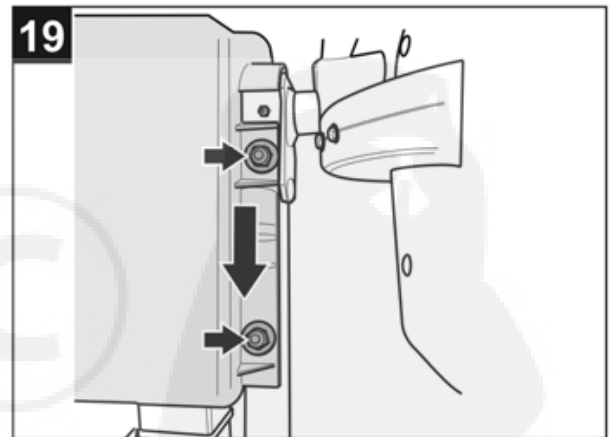

---

Typ Art. Nr.	TOP 1202 H 112109	TOP 1402 HR 112110	TOP 1403 HR 112111	TOP 1402 KT 112332	TOP 1402 GT 112398
	45 kg	48 kg	48 kg	48 kg	51 kg
	122 l	132 l	132 l	132 l	132 l
	230 V~/ 50 Hz	230 V~/ 50 Hz	400 V 3~/ 50 Hz	230 V~/ 50 Hz	230 V~/50 Hz
	0,6 kW / 2790 m <sup>1</sup> / 3,0 A				
	II / IP 44				
	ca. 1230x730x1300 mm				
	L <sub>WA</sub> 88 dB(A)				