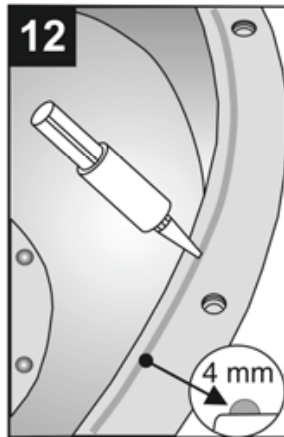

---

Typ Art. Nr.	TOP 1202 H 112109	TOP 1402 HR 112110	TOP 1403 HR 112111	TOP 1402 KT 112332	TOP 1402 GT 112398
	45 kg	48 kg	48 kg	48 kg	51 kg
	122 l	132 l	132 l	132 l	132 l
	230 V~/ 50 Hz	230 V~/ 50 Hz	400 V 3~/ 50 Hz	230 V~/ 50 Hz	230 V~/50 Hz
	0,6 kW / 2790 m <sup>1</sup> / 3,0 A				
	II / IP 44				
	ca. 1230x730x1300 mm				
	L <sub>WA</sub> 88 dB(A)				