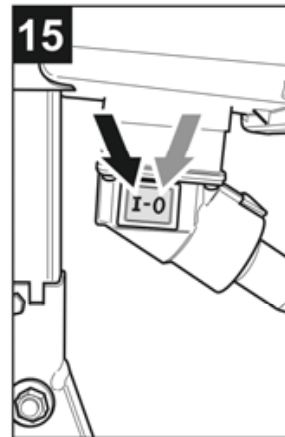

---

Typ Art. Nr.	TOP 1202 H 112109	TOP 1402 HR 112110	TOP 1403 HR 112111	TOP 1402 KT 112332	TOP 1402 GT 112398
	45 kg	48 kg	48 kg	48 kg	51 kg
	122 l	132 l	132 l	132 l	132 l
	230 V~/ 50 Hz	230 V~/ 50 Hz	400 V 3~/ 50 Hz	230 V~/ 50 Hz	230 V~/50 Hz
	0,6 kW / 2790 m <sup>1</sup> / 3,0 A				
	II / IP 44				
	ca. 1230x730x1300 mm				
	L <sub>WA</sub> 88 dB(A)				