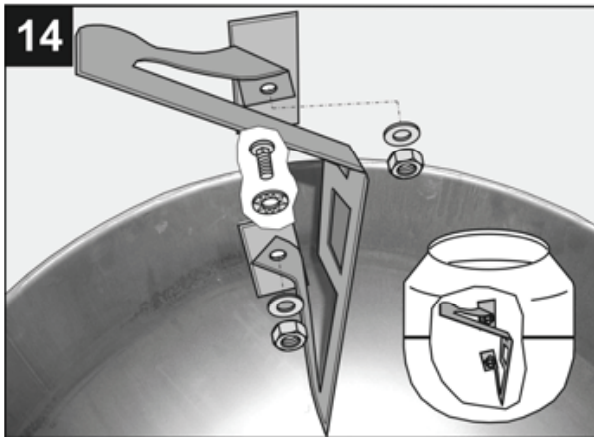

---

Typ Art. Nr.	TOP 1202 H 112109	TOP 1402 HR 112110	TOP 1403 HR 112111	TOP 1402 KT 112332	TOP 1402 GT 112398
	45 kg	48 kg	48 kg	48 kg	51 kg
	122 l	132 l	132 l	132 l	132 l
	230 V~/ 50 Hz	230 V~/ 50 Hz	400 V 3~/ 50 Hz	230 V~/ 50 Hz	230 V~/50 Hz
	0,6 kW / 2790 m <sup>1</sup> / 3,0 A				
	II / IP 44				
	ca. 1230x730x1300 mm				
	L <sub>WA</sub> 88 dB(A)				