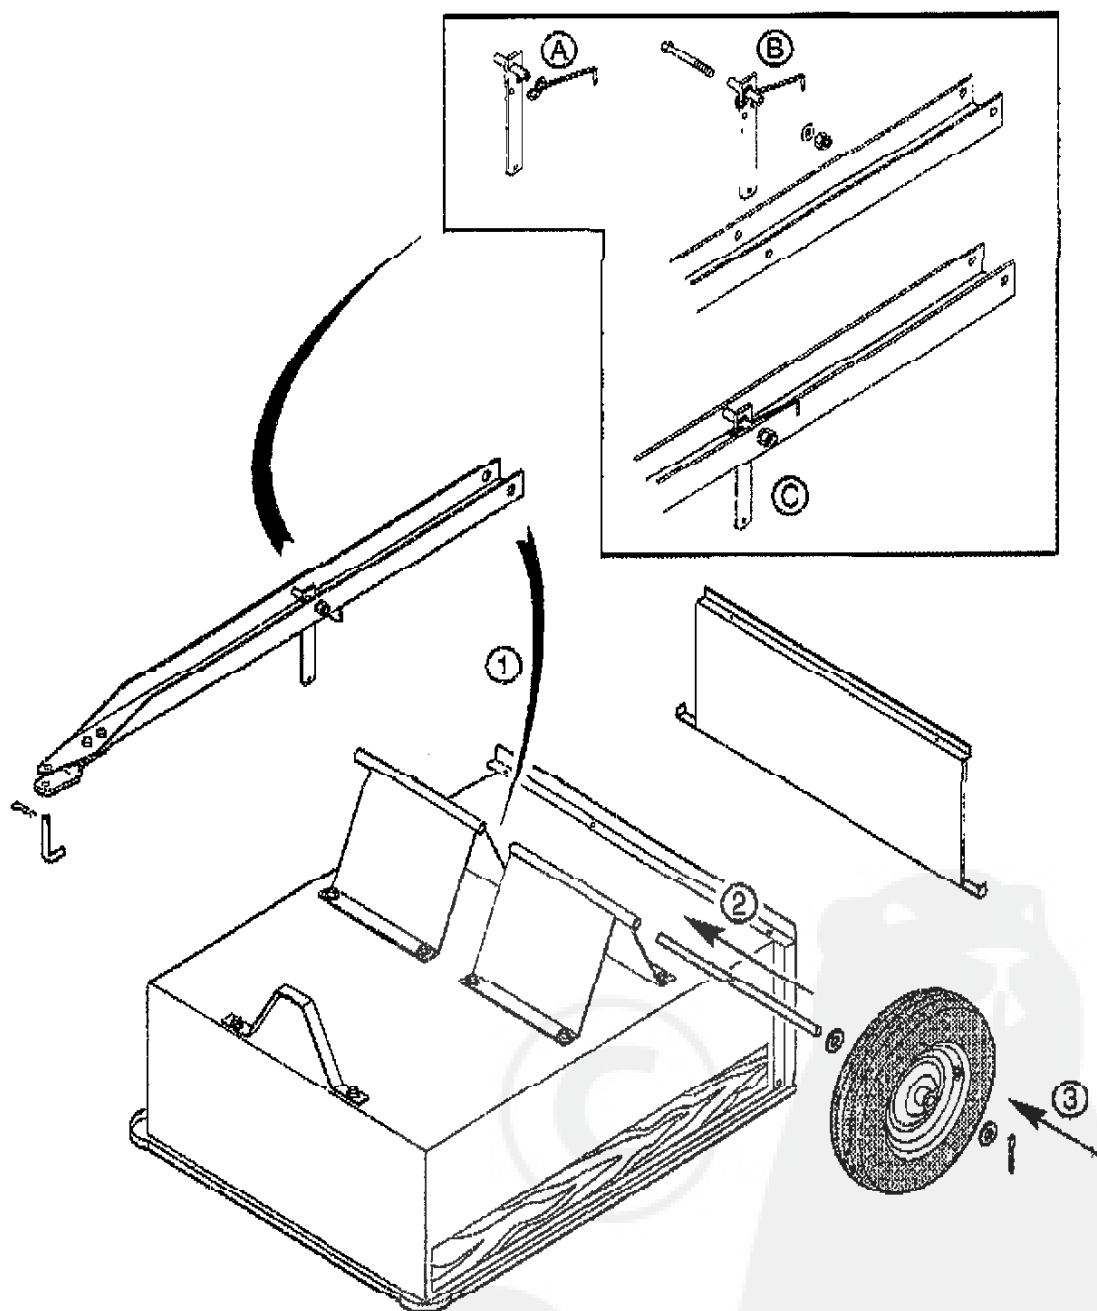

REP.	REFERENCE	REFERENCE FORGES	DESIGNATION	QTE
1		435531	CAISSE	1
2		435582	DEMI EMBASE	2
3		435501	PORTE	1
4		FDET437340	ETIQUETTE (FLAMME)	2
5		QSGF0540Z	GOUPILLE FENDUE 5x40	2
6		QSMZ20Z	RONDELLE PLATE Z20	4
7		FSROU389	ROUE REMORQUE 4.00x8	2
8		435940	AXE	1
9		QSHE06Z	ECROU EMBASE CRANTEE H M8	1
10		QSTL08018	VIS RL M6x18	9
11		QSTL08020	VIS RL M6x20	2
12		435663	PIED	1
13		FP435875	AXE DE CHAPE	1
14		QSEB4019Z	EPINGLE BETA 4019	1
15		QSTH08025EZB	VIS H M8x25 CL8.8	2
16		435663	PATTE D'ATTELAGE	1
17		435713	TMON	1
18		QSTH08090PZB	VIS H M8x90/22 CL8.8	1
19		435693	LEVIER DE BASCULEMENT	1
20		QSHE08Z	ECROU EMBASE CRANTEE H M8	2
21		FPRES100	RESSORT	1
22		QSMU08Z	RONDELLE PLATE M8	3
23		QSHF08Z	ECROU BAGUE NYLON H M8	1
24		435683	BU'EE DE PIED	1

SPECIFICATIONS

Volume	: 230 Litres
Longueur	: 1,06 Mètre
Largeur	: 0,84 Mètre
Hauteur	: 0,3 Mètre
Gonflage des roues	: 1,5 Bars