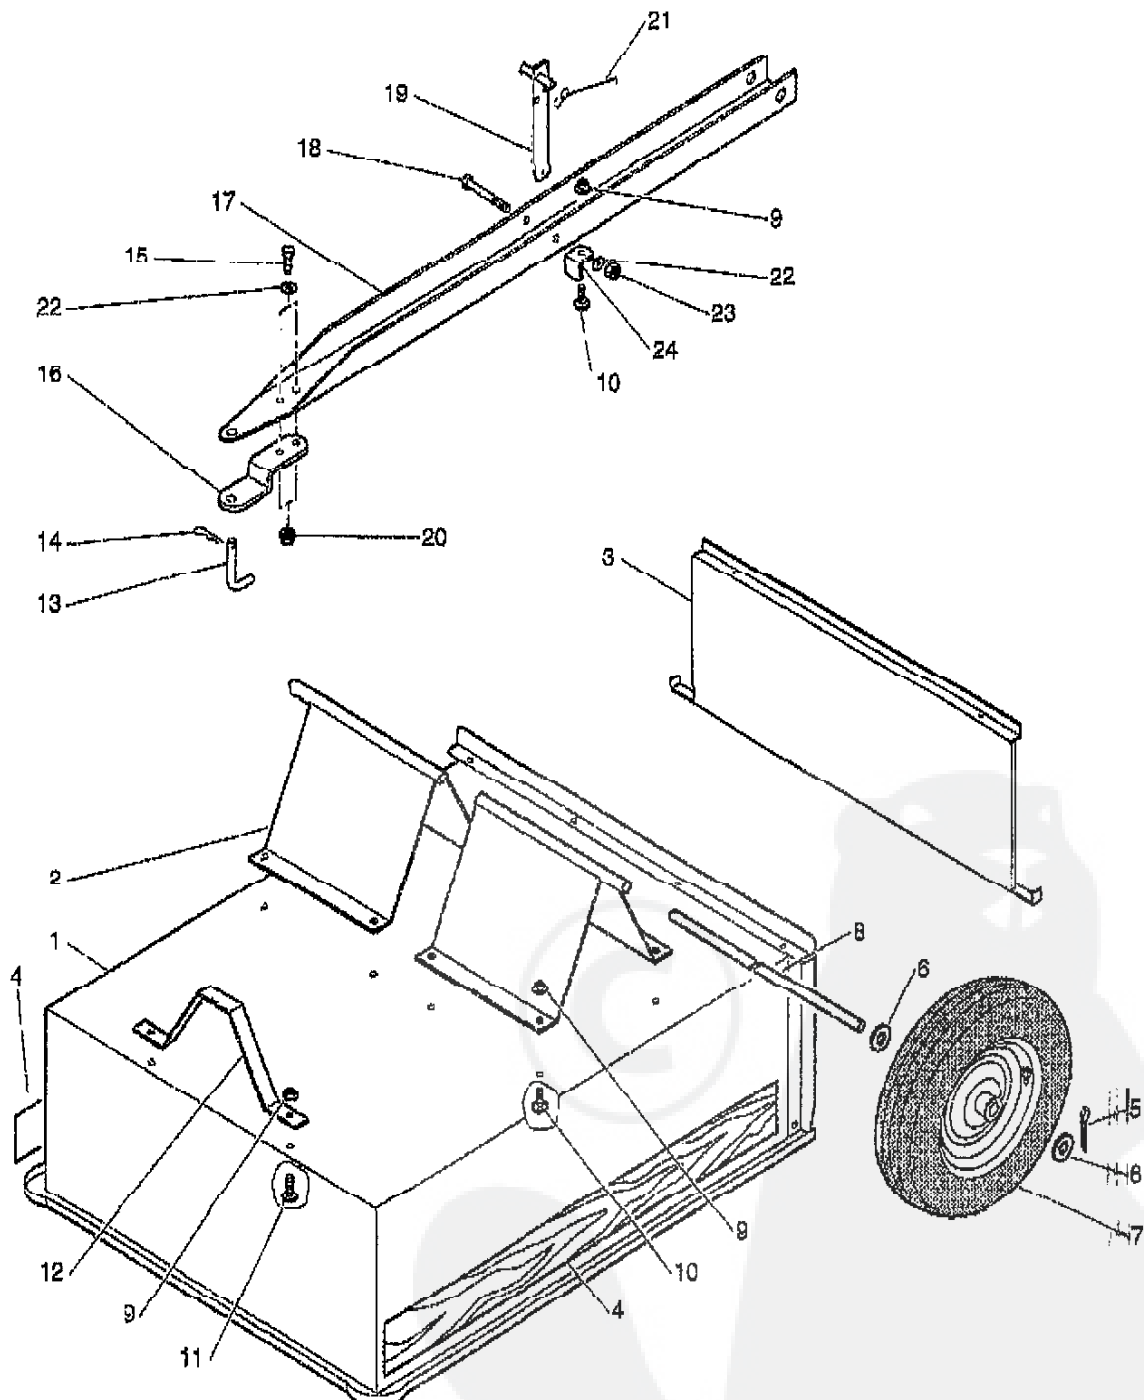

REP.	REFERENCE	REFERENCE FORGES	DESIGNATION	QTE
1		435531	CAISSE	1
2		435582	DEMI EMBASE	2
3		435501	PORTE	1
4		FDET437340	ETIQUETTE (FLAMME)	2
5		QSGF0540Z	GOUPILLE FENDUE 5x40	2
6		QSMZ20Z	RONDELLE PLATE Z20	4
7		FSROU389	ROUE REMORQUE 4.00x8	2
8		435940	AXE	1
9		QSHE06Z	ECROU EMBASE CRANTEE H M8	1
10		QSTL08018	VIS RL M6x18	9
11		QSTL08020	VIS RL M6x20	2
12		435663	PIED	1
13		FP435875	AXE DE CHAPE	1
14		QSEB4019Z	EPINGLE BETA 4019	1
15		QSTH08025EZB	VIS H M8x25 CL8.8	2
16		435663	PATTE D'ATTELAGE	1
17		435713	TMON	1
18		QSTH08090PZB	VIS H M8x90/22 CL8.8	1
19		435693	LEVIER DE BASCULEMENT	1
20		QSHE08Z	ECROU EMBASE CRANTEE H M8	2
21		FPRES100	RESSORT	1
22		QSMU08Z	RONDELLE PLATE M8	3
23		QSHF08Z	ECROU BAGUE NYLON H M8	1
24		435683	BU'EE DE PIED	1

SPECIFICATIONS

Volume	: 230 Litres
Longueur	: 1,06 Mètre
Largeur	: 0,84 Mètre
Hauteur	: 0,3 Mètre
Gonflage des roues	: 1,5 Bars