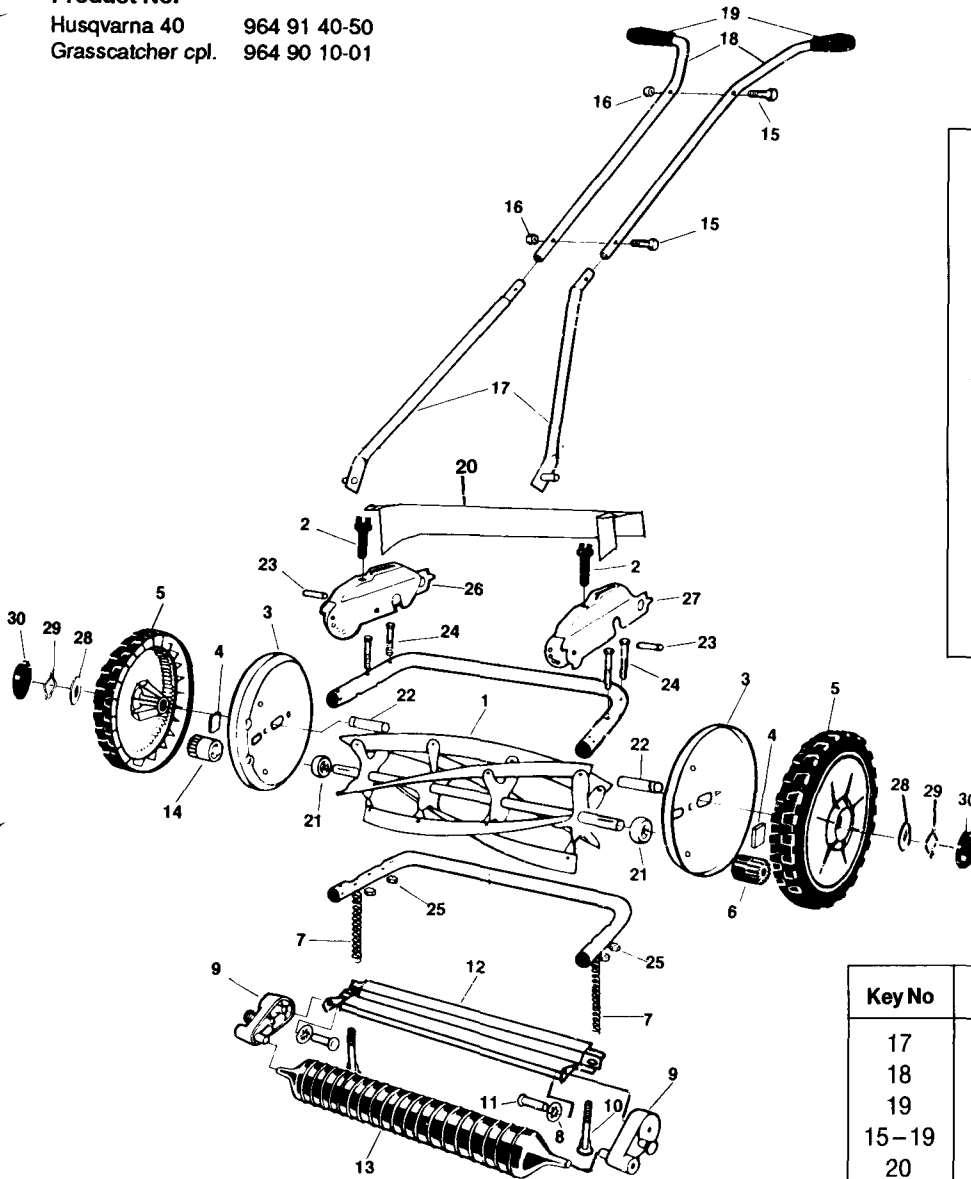

Product No.
Husqvarna 40 964 91 40-50
Grasscatcher cpl. 964 90 10-01

SPAREPARTS 107 25 97-03

Key No	Part No	Mod. 40E
1	371 39 75-05	1
2	371 16 78-01	2
3	371 92 64-04	2
4	371 37 91-01*	2
5	295 61 32-01	2
6	*	1
7	371 39 58-01	2
8	371 90 21-01	2
9	371 39 93-01	2
10	371 90 74-01	2
11	371 90 07-01	2
12	371 91 33-05	1
13	371 39 26-03	1
14	*	1
15	725 23 79-51	2
16	732 21 16-01	2
15-16	371 37 85-01	1

Key No	Part No	Mod. 40E
17	371 39 71-03	2
18	371 37 96-02	2
19	371 90 20-01	2
15-19	371 39 98-01	1
20	371 91 40-01	1
21	371 91 31-01	2
22	371 91 41-01	2
23	371 90 01-01	2
24	725 23 79-51	4
25	732 21 16-01	4
26	371 39 67-11	1
27	371 39 67-12	1
28	371 91 44-01	2
29	371 91 42-01	2
30	371 39 90-03	2
33	293 88 76-01	
34	293 88 79-01	
35	293 88 82-01	

*371 91 47-01 Pinion set
371 37 85-01 Assembly set